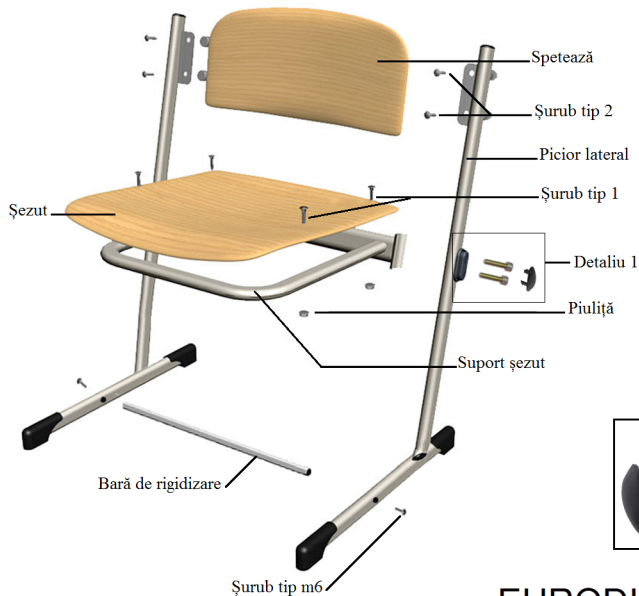

Instrucțiuni de asamblare scaun

Mască șurub din pvc + capac :
-2 bucăți

Șurub tip m8 cap imbus (8/30) :
-4 bucăți

Șurub cap înfundat tip 1 (6/20) :
-4 bucăți

Piuliță (6/6) : -4 bucăți

Șurub cap înfundat tip 2 (6/18) :
-4 bucăți

Piuliță cap rotund (6/8) : -4 bucăți

Șurub tip m6 cap imbus (6/15) :
-2 bucăți

EURODIDACTICA

tel : (021)2425082/83/84 mobil : 0748886002