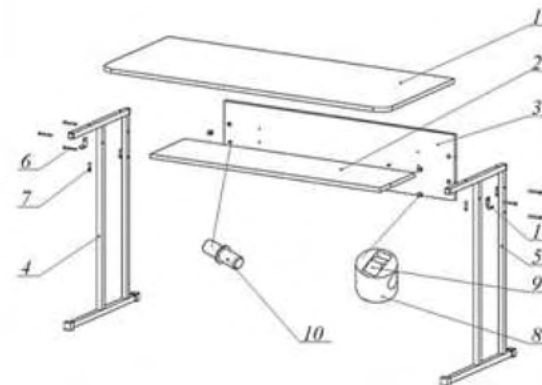

INSTRUCȚIUNI DE ASAMBLARE

Bancă școlară dublă
1200x500x760 mm
Cod: MBBD-PR

| Poz. | Denumire | buc. |
|------|-----------------------|------|
| 1 | Blat | 1 |
| 2 | Poliță | 1 |
| 3 | Panou | 1 |
| 4 | Cadru metalic stânga | 1 |
| 5 | Cadru metalic dreapta | 1 |
| 6 | Șurub M6x70 mm | 6 |
| 7 | Șurub M6x30 mm | 4 |
| 8 | Piuliță cilindrică | 6 |
| 9 | Piuliță M6 | 6 |
| 10 | Suport raft | 2 |
| 11 | Cârlig cu gaură | 2 |