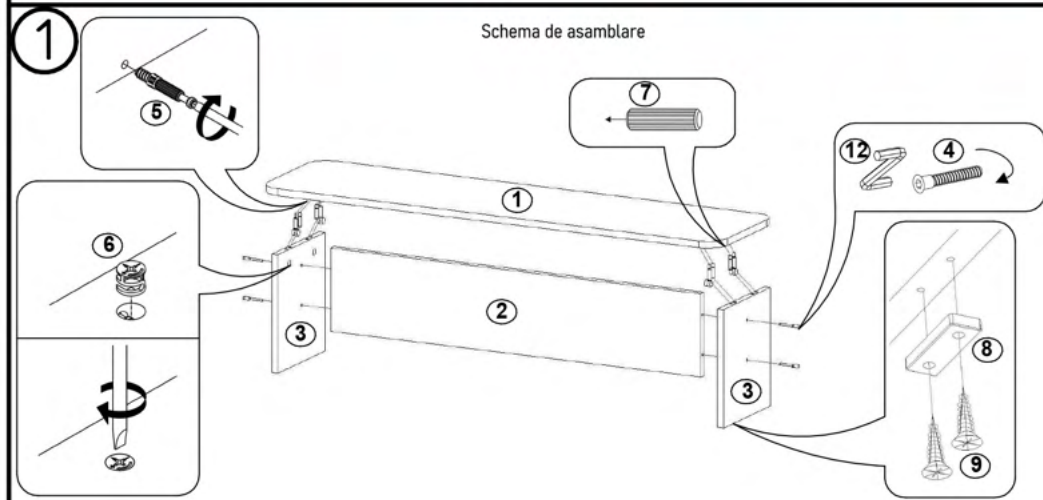

Schema de asamblare