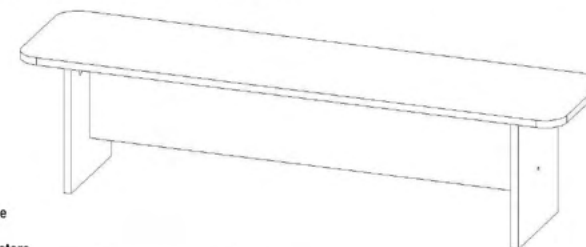

Fișă tehnică

Bancă vestiar pentru copii 4615N