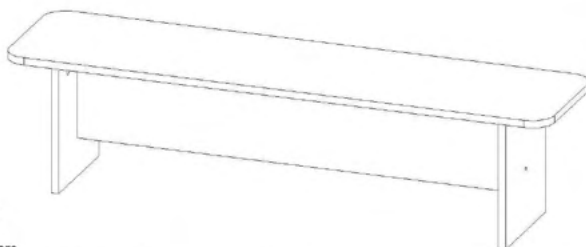

Fișă tehnică

Bancă vestiar pentru copii

Cod: MBDCUA4615