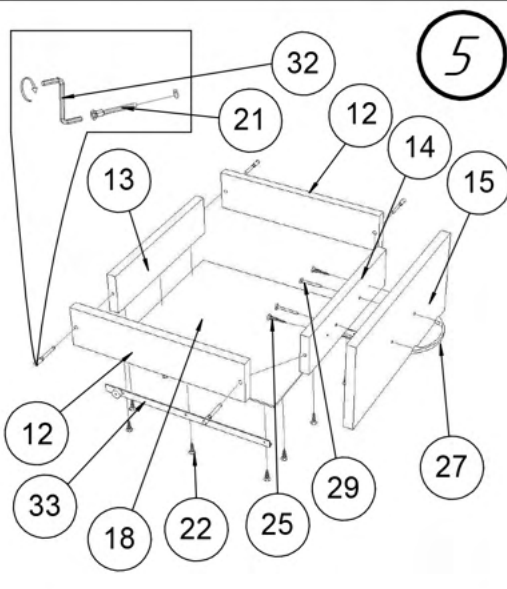

#### 1. Date tehnice de bază:

Dimensiuni totale: 1650x1216x750 mm;

Greutate: 55 kg.

Tabel materiale			Componente ale produsului			
Nr.	Denumire	Dimensiuni	Buc.	Nr.	Denumire	Buc.
1	Blat	1650x1212	1	19	Tijă minifix	10
2	Panou stânga	732x500	1	20	Camă excentrică minifix	10
3	Panou central stânga	732x500	1	21	Alunecător	10
4	Panou dreapta	732x500	1	22	Cep 8x30	10
5	Panou central dreapta	732x500	1	23	Șurub 4x16 mm	20
6	Panou central	732x500	1	24	Șurub 3.5x16 mm	18
7	Raft dulap	481x364	2	25	Șurub 3x16 mm	30
8	Raft masă	1132x172	1	26	Euroșurub	43
9	Raft nișă	500x214	2	27	Glisieră 400 mm	3perchi
10	Panou frontal	1132x380	1	28	Măner	3
11	Panou spate	364x732	1	29	Șurub M4x40	6
12	Laterale sertar	400x80	6	30	Șurub 4x30 mm	6
13	Spate sertar	303x80	3	31	Capac pentru Euroșurub	31
14	Față sertar	303x80	3	32	Capac pentru minifix	10
15	Panou aparent sertar	172x395	3	33	Cheie pentru Euroșurub	1
16	Plintă	214x50	1			
17	Plintă	364x50	1			
18	Fund sertar (PFL)	400x338	3			