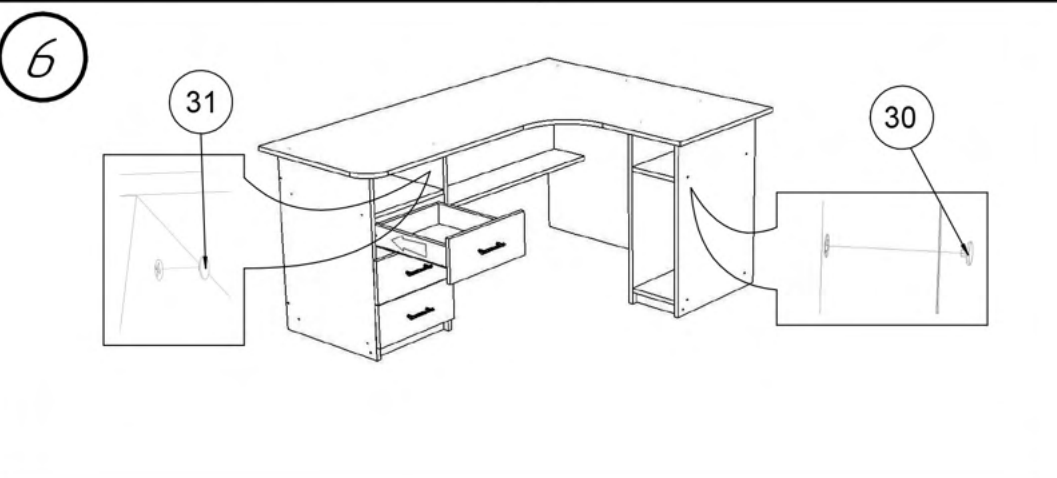

#### 1. Date tehnice de bază:

Dimensiuni totale: 1650x1216x750 mm;

Greutate: 55 kg.

Tabel materiale			Componente ale produsului			
Nr.	Denumire	Dimensiuni	Buc.	Nr.	Denumire	Buc.
1	Blat	1650x1212	1	19	Tijă minifix	10
2	Panou stânga	732x500	1	20	Camă excentrică minifix	10
3	Panou central stânga	732x500	1	21	Alunecător	10
4	Panou dreapta	732x500	1	22	Cep 8x30	10
5	Panou central dreapta	732x500	1	23	Șurub 4x16 mm	20
6	Panou central	732x500	1	24	Șurub 3.5x16 mm	18
7	Raft dulap	481x364	2	25	Șurub 3x16 mm	30
8	Raft masă	1132x172	1	26	Euroșurub	43
9	Raft nișă	500x214	2	27	Glisieră 400 mm	3perchi
10	Panou frontal	1132x380	1	28	Măner	3
11	Panou spate	364x732	1	29	Șurub M4x40	6
12	Laterale sertar	400x80	6	30	Șurub 4x30 mm	6
13	Spate sertar	303x80	3	31	Capac pentru Euroșurub	31
14	Față sertar	303x80	3	32	Capac pentru minifix	10
15	Panou aparent sertar	172x395	3	33	Cheie pentru Euroșurub	1
16	Plintă	214x50	1			
17	Plintă	364x50	1			
18	Fund sertar (PFL)	400x338	3			