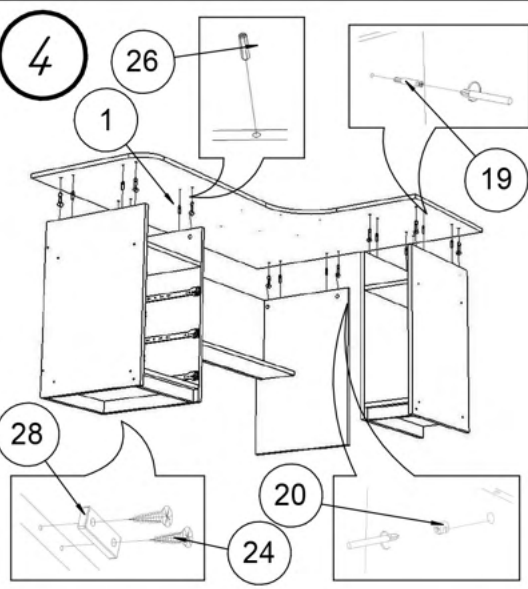

#### 1. Date tehnice de bază:

Dimensiuni totale: 1650x1216x750 mm;

Greutate: 55 kg.

Tabel materiale			Componente ale produsului			
Nr.	Denumire	Dimensiuni	Buc.	Nr.	Denumire	Buc.
1	Blat	1650x1212	1	19	Tijă minifix	10
2	Panou stânga	732x500	1	20	Camă excentrică minifix	10
3	Panou central stânga	732x500	1	21	Alunecător	10
4	Panou dreapta	732x500	1	22	Cep 8x30	10
5	Panou central dreapta	732x500	1	23	Șurub 4x16 mm	20
6	Panou central	732x500	1	24	Șurub 3.5x16 mm	18
7	Raft dulap	481x364	2	25	Șurub 3x16 mm	30
8	Raft masă	1132x172	1	26	Euroșurub	43
9	Raft nișă	500x214	2	27	Glisieră 400 mm	3perchi
10	Panou frontal	1132x380	1	28	Măner	3
11	Panou spate	364x732	1	29	Șurub M4x40	6
12	Laterale sertar	400x80	6	30	Șurub 4x30 mm	6
13	Spate sertar	303x80	3	31	Capac pentru Euroșurub	31
14	Față sertar	303x80	3	32	Capac pentru minifix	10
15	Panou aparent sertar	172x395	3	33	Cheie pentru Euroșurub	1
16	Plintă	214x50	1			
17	Plintă	364x50	1			
18	Fund sertar (PFL)	400x338	3			