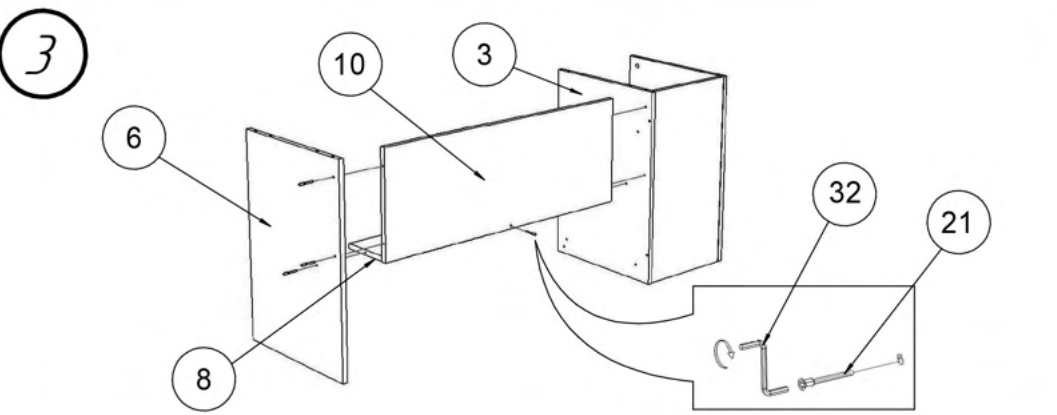

#### 1. Date tehnice de bază:

Dimensiuni totale: 1650x1216x750 mm;

Greutate: 55 kg.

Tabel materiale			Componente ale produsului			
Nr.	Denumire	Dimensiuni	Buc.	Nr.	Denumire	Buc.
1	Blat	1650x1212	1	19	Tijă minifix	10
2	Panou stânga	732x500	1	20	Camă excentrică minifix	10
3	Panou central stânga	732x500	1	21	Alunecător	10
4	Panou dreapta	732x500	1	22	Cep 8x30	10
5	Panou central dreapta	732x500	1	23	Șurub 4x16 mm	20
6	Panou central	732x500	1	24	Șurub 3.5x16 mm	18
7	Raft dulap	481x364	2	25	Șurub 3x16 mm	30
8	Raft masă	1132x172	1	26	Euroșurub	43
9	Raft nișă	500x214	2	27	Glisieră 400 mm	3perchi
10	Panou frontal	1132x380	1	28	Măner	3
11	Panou spate	364x732	1	29	Șurub M4x40	6
12	Laterale sertar	400x80	6	30	Șurub 4x30 mm	6
13	Spate sertar	303x80	3	31	Capac pentru Euroșurub	31
14	Față sertar	303x80	3	32	Capac pentru minifix	10
15	Panou aparent sertar	172x395	3	33	Cheie pentru Euroșurub	1
16	Plintă	214x50	1			
17	Plintă	364x50	1			
18	Fund sertar (PFL)	400x338	3			