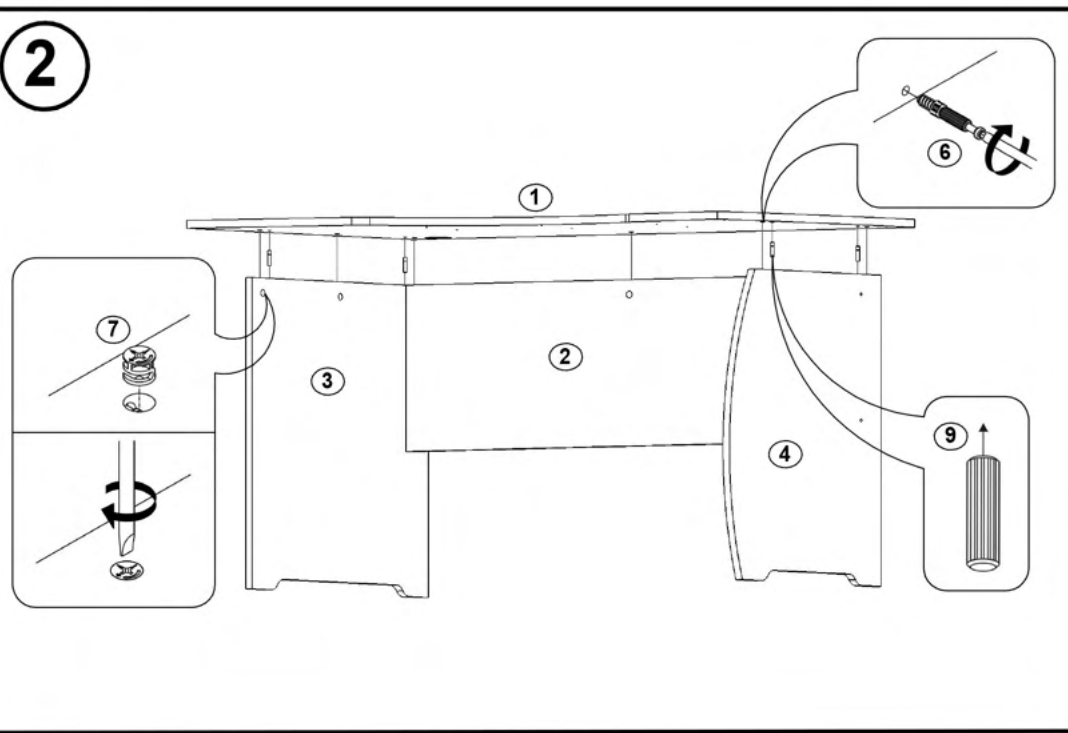

2

Fișă tehnică
Birou 8188
Cod: MBUA8188

1. Date tehnice de bază:
Dimensiuni totale: 1400x900x750 mm;
Greutate: 31 kg.

2. Masa este realizată din următoarele materiale:
- Laterale, panou și blat din PAL nelaminat de 18 mm;

3

Componente ale produsului

Tabel materiale

Nr	Denumire	Dimensiuni	Buc.
1	Blat	1400x900	1
2	Panou	1244x380	1
3	Laterală stânga	712x700	1
4	Laterală dreapta	712x600	1

Tabel feronerie

Nr	Denumire	Buc.
5	Euroșurub	4
6	Tijă minifix	6
7	Camă excentrică minifix	6
8	Suport picioare	4
9	Cep 8x30	4
10	Șurub 4x16	8
11	Capac pentru cabluri	1
12	Capac pentru Euroșurub	4
13	Capac pentru minifix	5
14	Cheie pentru Euroșurub	1