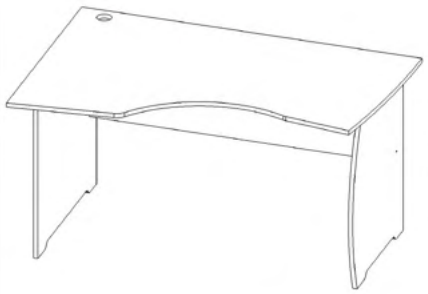

2

Fișă tehnică
Birou 8188
Cod: MBUA8188

1. Date tehnice de bază:
Dimensiuni totale: 1400x900x750 mm;
Greutate: 31 kg.

2. Masa este realizată din următoarele materiale:
- Laterale, panou și blat din PAL nelaminat de 18 mm;

3

Componente ale produsului

Tabel materiale

Nr	Denumire	Dimensiuni	Buc.
1	Blat	1400x900	1
2	Panou	1244x380	1
3	Laterală stânga	712x700	1
4	Laterală dreapta	712x600	1

Tabel feronerie

Nr	Denumire	Buc.
5	Euroșurub	4
6	Tijă minifix	6
7	Camă excentrică minifix	6
8	Suport picioare	4
9	Cep 8x30	4
10	Șurub 4x16	8
11	Capac pentru cabluri	1
12	Capac pentru Euroșurub	4
13	Capac pentru minifix	5
14	Cheie pentru Euroșurub	1