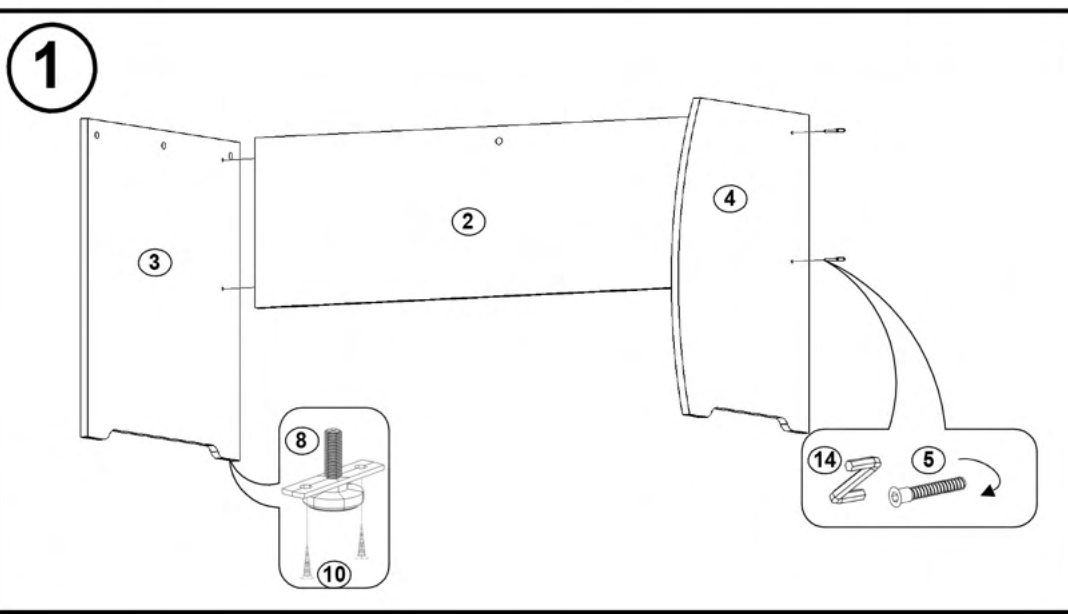

Tabel materiale

Nr	Denumire	Dimensiuni	Buc.
1	Blat	1400x900	1
2	Panou	1244x380	1
3	Laterală stânga	712x700	1
4	Laterală dreapta	712x600	1

Tabel feronerie

Nr	Denumire	Buc.
5	Euroșurub	4
6	Tijă minifix	6
7	Camă excentrică minifix	6
8	Suport picioare	4
9	Cep 8x30	4
10	Șurub 4x16	8
11	Capac pentru cabluri	1
12	Capac pentru Euroșurub	4
13	Capac pentru minifix	5
14	Cheie pentru Euroșurub	1

1