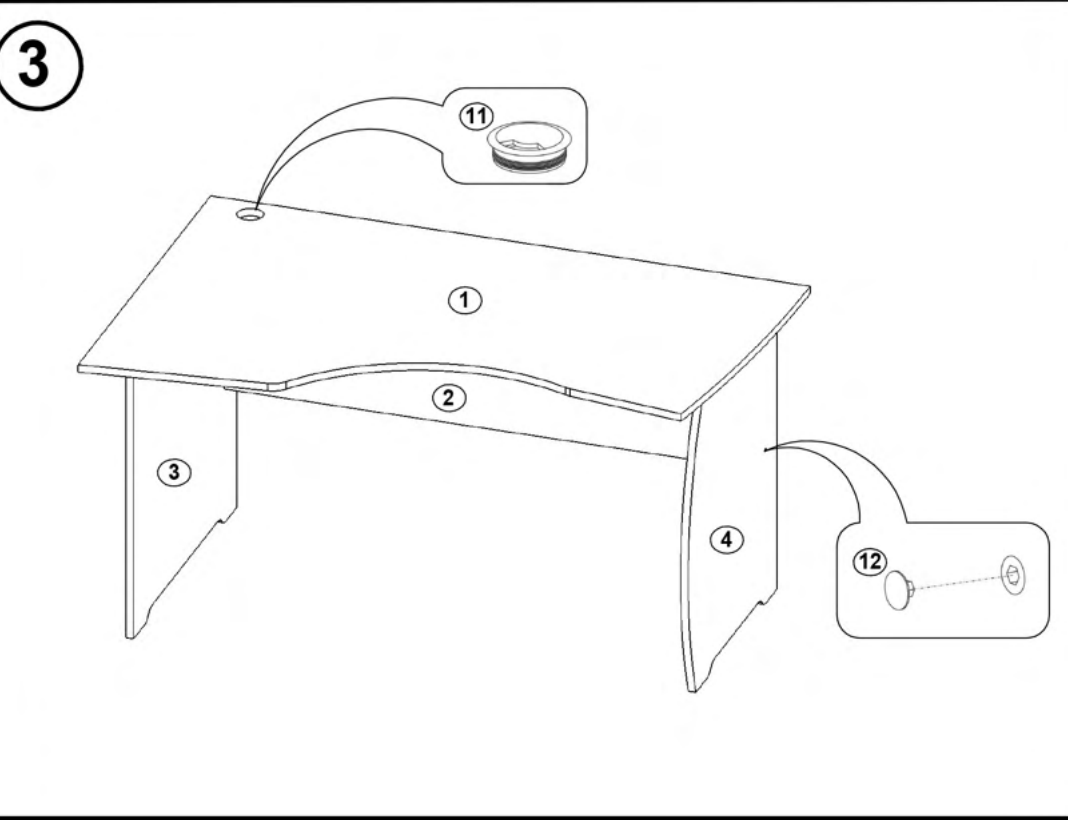

2

Fișă tehnică
Birou 8188
Cod: MBUA8188

1. Date tehnice de bază:
Dimensiuni totale: 1400x900x750 mm;
Greutate: 31 kg.

2. Masa este realizată din următoarele materiale:
- Laterale, panou și blat din PAL nelaminat de 18 mm;

3

Componente ale produsului

Tabel materiale

Nr	Denumire	Dimensiuni	Buc.
1	Blat	1400x900	1
2	Panou	1244x380	1
3	Laterală stânga	712x700	1
4	Laterală dreapta	712x600	1

Tabel feronerie

Nr	Denumire	Buc.
5	Euroșurub	4
6	Tijă minifix	6
7	Camă excentrică minifix	6
8	Suport picioare	4
9	Cep 8x30	4
10	Șurub 4x16	8
11	Capac pentru cabluri	1
12	Capac pentru Euroșurub	4
13	Capac pentru minifix	5
14	Cheie pentru Euroșurub	1