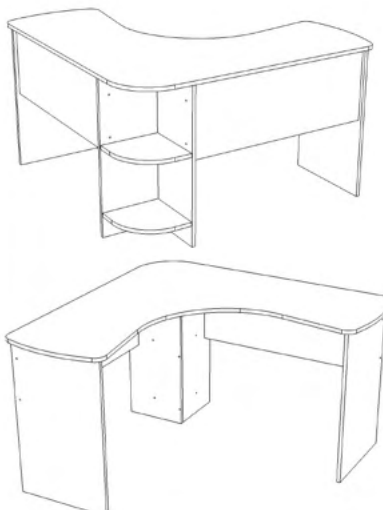

Fișă tehnică

Catedră profesor 5411

Cod: MBUA5411

EURODIDACTICA