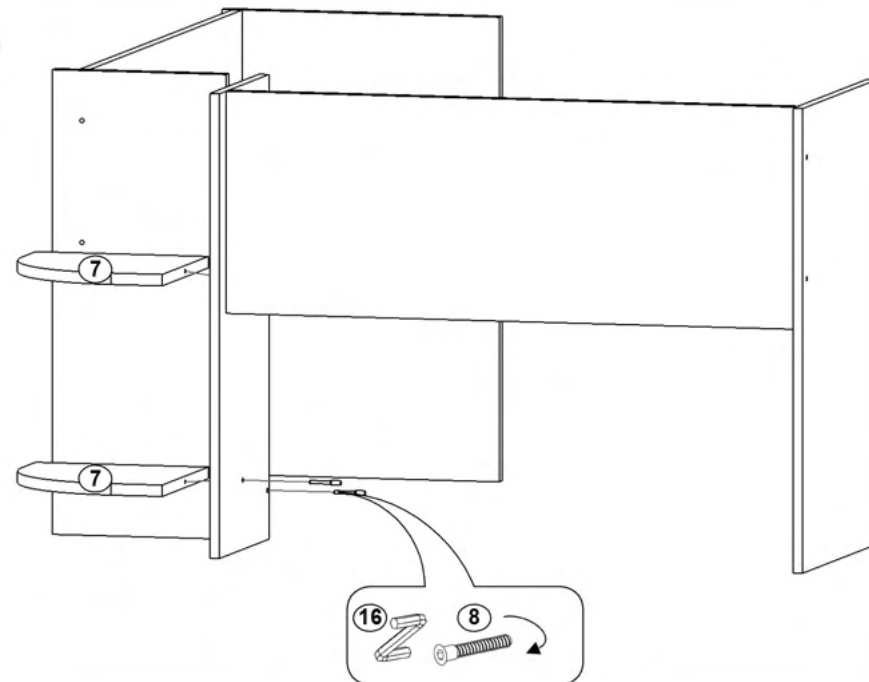

Garanția producătorului

Reclamațiile privind calitatea mobilierului sunt acceptate în timpul perioadei de garanție - 24 de luni de la data cumpărării. În cazul în care nu se respectă instrucțiunile de utilizare sau de îngrijire a mobilierului, reclamațiile nu sunt acceptate.

Tabel materiale

№	Denumire	Dimensiuni	Buc.
1	Blat	1300x1300	1
2	Panou	924x350	2
3	Laterala stanga	732x450	1
4	Laterala dreapta	732x450	1
5	Laterala	732x299	1
6	Laterala	732x282	1
7	Raft	280x280	2

Tabel feronerie

№	Denumire	Buc.
8	Euroșurub	15
9	Bolt minifix	6
10	Camă excentrică minifix	6
11	Alunecător	6
12	Cep 8x30 mm	6
13	Șurub 4x16	18
14	Capac pentru Euroșurub	15
15	Capac pentru minifix	6
16	Cheie pentru Euroșurub	1

2