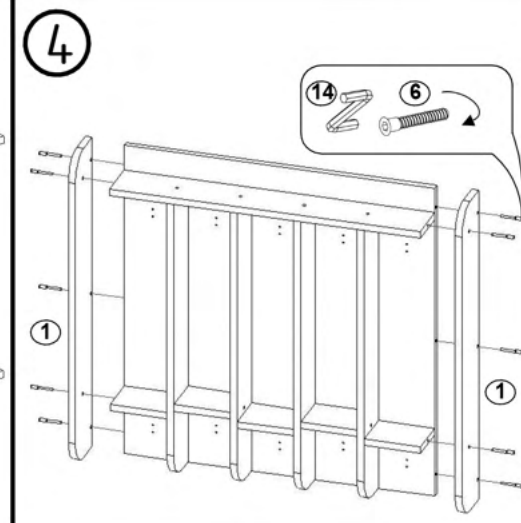

Fișă tehnică

Cuier pentru prosoape, cu raft

Cod: MBDCUA41088

1. Date tehnice de bază:

Dimensiuni totale: 750x120x750 mm;
Greutate: 11 kg.

2. Cuierul este realizat din următoarele materiale:

- Corp din PAL melaminat de 16/18 mm;
- Rafturi din PAL melaminat de 16/18 mm.

3. Instrucțiuni pentru îngrijirea și depozitarea produsului

Producătorul garantează conformitatea mobilierului cu cerințele DSTU GOST 22046: 2004, cu condiția unei exploatare corecte.

Condiții de exploatare

Transport și depozitare

Mobila este transportată în condiții optime. Produsele pot fi depozitate în spații închise la o temperatură de minim 2°C și umiditate de 45 până la 70%.

Garanția producătorului

Reclamațiile privind calitatea mobilierului sunt acceptate în timpul perioadei de garanție - 24 de luni de la data cumpărării. În cazul în care nu se respectă instrucțiunile de utilizare sau de îngrijire a mobilierului, reclamațiile nu sunt acceptate.

Tabel materiale

Nº	Denumire	Dimensiuni	Buc.
1	Laterală st./dr.	75x120	2
2	Laterală mijloc	672x102	4
3	Raft mare	719x103	1
4	Raft mic	131x101	5
5	Bază	74,9x719	1

Tabel feronerie

Nº	Denumire	Buc.
6	Euroșurub	36
7	Cârlig cromat	10
8	Ancoră	2
9	Diblu 8x55 mm	2
10	Șurub 3x25 mm	4
11	Șurub 3,5x16 mm	20
12	Șurub 5x70 mm	2
13	Capac Euroșurub	22
14	Cheie Euroșurub	1