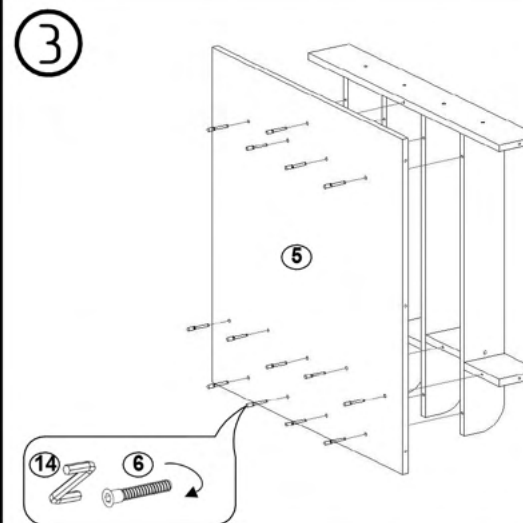

Fișă tehnică

Cuier pentru prosoape, cu raft

Cod: MBDCUA41088

1. Date tehnice de bază:

Dimensiuni totale: 750x120x750 mm;
Greutate: 11 kg.

2. Cuierul este realizat din următoarele materiale:

- Corp din PAL melaminat de 16/18 mm;
- Rafturi din PAL melaminat de 16/18 mm.

3. Instrucțiuni pentru îngrijirea și depozitarea produsului

Producătorul garantează conformitatea mobilierului cu cerințele DSTU GOST 22046: 2004, cu condiția unei exploatare corecte.

Condiții de exploatare

Transport și depozitare

Mobila este transportată în condiții optime. Produsele pot fi depozitate în spații închise la o temperatură de minim 2°C și umiditate de 45 până la 70%.

Garanția producătorului

Reclamațiile privind calitatea mobilierului sunt acceptate în timpul perioadei de garanție - 24 de luni de la data cumpărării. În cazul în care nu se respectă instrucțiunile de utilizare sau de îngrijire a mobilierului, reclamațiile nu sunt acceptate.

Tabel materiale

Nº	Denumire	Dimensiuni	Buc.
1	Laterală st./dr.	75x120	2
2	Laterală mijloc	672x102	4
3	Raft mare	719x103	1
4	Raft mic	131x101	5
5	Bază	74,9x719	1

Tabel feronerie

Nº	Denumire	Buc.
6	Euroșurub	36
7	Cârlig cromat	10
8	Ancoră	2
9	Diblu 8x55 mm	2
10	Șurub 3x25 mm	4
11	Șurub 3,5x16 mm	20
12	Șurub 5x70 mm	2
13	Capac Euroșurub	22
14	Cheie Euroșurub	1