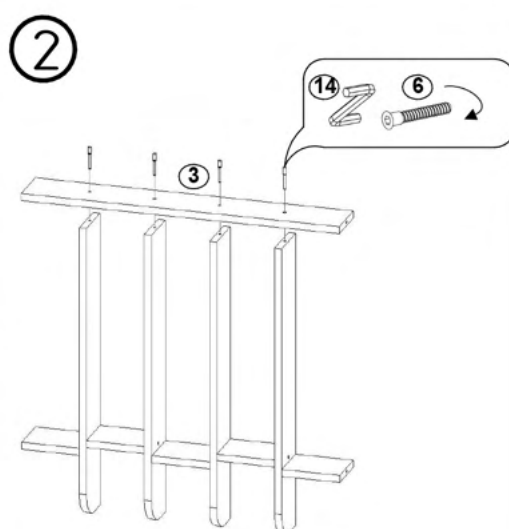

Fișă tehnică

Cuier pentru prosoape, cu raft

Cod: MBDCUA41088

1. Date tehnice de bază:

Dimensiuni totale: 750x120x750 mm;
Greutate: 11 kg.

2. Cuierul este realizat din următoarele materiale:

- Corp din PAL melaminat de 16/18 mm;
- Rafturi din PAL melaminat de 16/18 mm.

3. Instrucțiuni pentru îngrijirea și depozitarea produsului

Producătorul garantează conformitatea mobilierului cu cerințele DSTU GOST 22046: 2004, cu condiția unei exploatare corecte.

Condiții de exploatare

Transport și depozitare

Mobila este transportată în condiții optime. Produsele pot fi depozitate în spații închise la o temperatură de minim 2°C și umiditate de 45 până la 70%.

Garanția producătorului

Reclamațiile privind calitatea mobilierului sunt acceptate în timpul perioadei de garanție - 24 de luni de la data cumpărării. În cazul în care nu se respectă instrucțiunile de utilizare sau de îngrijire a mobilierului, reclamațiile nu sunt acceptate.

Tabel materiale

Nº	Denumire	Dimensiuni	Buc.
1	Laterală st./dr.	75x120	2
2	Laterală mijloc	672x102	4
3	Raft mare	719x103	1
4	Raft mic	131x101	5
5	Bază	74,9x719	1

Tabel feronerie

Nº	Denumire	Buc.
6	Euroșurub	36
7	Cârlig cromat	10
8	Ancoră	2
9	Diblu 8x55 mm	2
10	Șurub 3x25 mm	4
11	Șurub 3,5x16 mm	20
12	Șurub 5x70 mm	2
13	Capac Euroșurub	22
14	Cheie Euroșurub	1