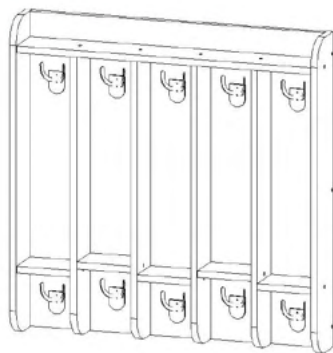

Fișă tehnică

Cuier pentru prosoape, cu raft

Cod: MBDCUA41088

1. Date tehnice de bază:

Dimensiuni totale: 750x120x750 mm;
Greutate: 11 kg.

2. Cuierul este realizat din următoarele materiale:

- Corp din PAL melaminat de 16/18 mm;
- Rafturi din PAL melaminat de 16/18 mm.

3. Instrucțiuni pentru îngrijirea și depozitarea produsului

Producătorul garantează conformitatea mobilierului cu cerințele DSTU GOST 22046: 2004, cu condiția unei exploatare corecte.

Condiții de exploatare

Transport și depozitare

Mobila este transportată în condiții optime. Produsele pot fi depozitate în spații închise la o temperatură de minim 2°C și umiditate de 45 până la 70%.

Garanția producătorului

Reclamațiile privind calitatea mobilierului sunt acceptate în timpul perioadei de garanție - 24 de luni de la data cumpărării. În cazul în care nu se respectă instrucțiunile de utilizare sau de îngrijire a mobilierului, reclamațiile nu sunt acceptate.

Tabel materiale

Nº	Denumire	Dimensiuni	Buc.
1	Laterală st./dr.	75x120	2
2	Laterală mijloc	672x102	4
3	Raft mare	719x103	1
4	Raft mic	131x101	5
5	Bază	74,9x719	1

Tabel feronerie

Nº	Denumire	Buc.
6	Euroșurub	36
7	Cârlig cromat	10
8	Ancoră	2
9	Diblu 8x55 mm	2
10	Șurub 3x25 mm	4
11	Șurub 3,5x16 mm	20
12	Șurub 5x70 mm	2
13	Capac Euroșurub	22
14	Cheie Euroșurub	1