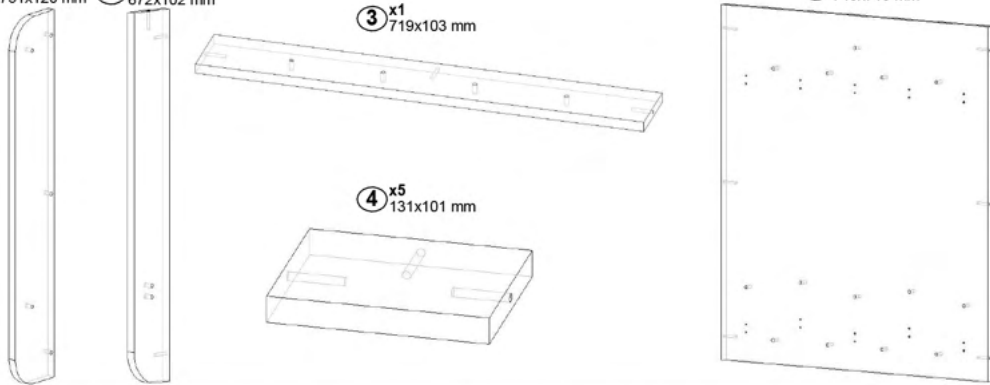

Fișă tehnică

Cuier pentru prosoape, cu raft

Cod: MBDCUA41088

1. Date tehnice de bază:

Dimensiuni totale: 750x120x750 mm;
Greutate: 11 kg.

2. Cuierul este realizat din următoarele materiale:

- Corp din PAL melaminat de 16/18 mm;
- Rafturi din PAL melaminat de 16/18 mm.

Tabel materiale

Nº	Denumire	Dimensiuni	Buc.
1	Laterală st./dr.	75x120	2
2	Laterală mijloc	672x102	4
3	Raft mare	719x103	1
4	Raft mic	131x101	5
5	Bază	74,9x719	1

Tabel feronerie

Nº	Denumire	Buc.
6	Euroșurub	36
7	Cârlig cromat	10
8	Ancoră	2
9	Diblu 8x55 mm	2
10	Șurub 3x25 mm	4
11	Șurub 3,5x16 mm	20
12	Șurub 5x70 mm	2
13	Capac Euroșurub	22
14	Cheie Euroșurub	1

- ① x2 751x120 mm
- ② x4 672x102 mm
- ③ x1 719x103 mm
- ④ x5 131x101 mm
- ⑤ x1 749x719 mm

- ⑥ ϕ 7x50 mm x36
- ⑦ x10
- ⑧ x2
- ⑨ ϕ 8x55 mm x2
- ⑩ 3x25 mm x4
- ⑪ 3.5x16 mm x20
- ⑫ 5x70 mm x2
- ⑬ Yellow x22
- ⑭ x1