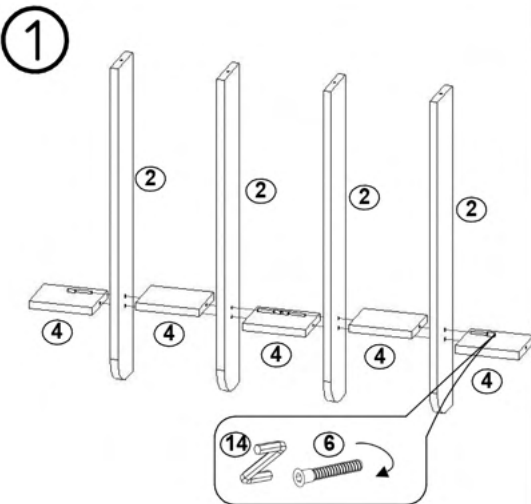

Fișă tehnică

Cuier pentru prosoape, cu raft

Cod: MBDCUA41088

1. Date tehnice de bază:

Dimensiuni totale: 750x120x750 mm;
Greutate: 11 kg.

2. Cuierul este realizat din următoarele materiale:

- Corp din PAL melaminat de 16/18 mm;
- Rafturi din PAL melaminat de 16/18 mm.

3. Instrucțiuni pentru îngrijirea și depozitarea produsului

Producătorul garantează conformitatea mobilierului cu cerințele DSTU GOST 22046: 2004, cu condiția unei exploatare corecte.

Condiții de exploatare

Transport și depozitare

Mobila este transportată în condiții optime. Produsele pot fi depozitate în spații închise la o temperatură de minim 2°C și umiditate de 45 până la 70%.

Garanția producătorului

Reclamațiile privind calitatea mobilierului sunt acceptate în timpul perioadei de garanție - 24 de luni de la data cumpărării. În cazul în care nu se respectă instrucțiunile de utilizare sau de îngrijire a mobilierului, reclamațiile nu sunt acceptate.

Tabel materiale

Nº	Denumire	Dimensiuni	Buc.
1	Laterală st./dr.	75x120	2
2	Laterală mijloc	672x102	4
3	Raft mare	719x103	1
4	Raft mic	131x101	5
5	Bază	74,9x719	1

Tabel feronerie

Nº	Denumire	Buc.
6	Euroșurub	36
7	Cârlig cromat	10
8	Ancoră	2
9	Diblu 8x55 mm	2
10	Șurub 3x25 mm	4
11	Șurub 3,5x16 mm	20
12	Șurub 5x70 mm	2
13	Capac Euroșurub	22
14	Cheie Euroșurub	1