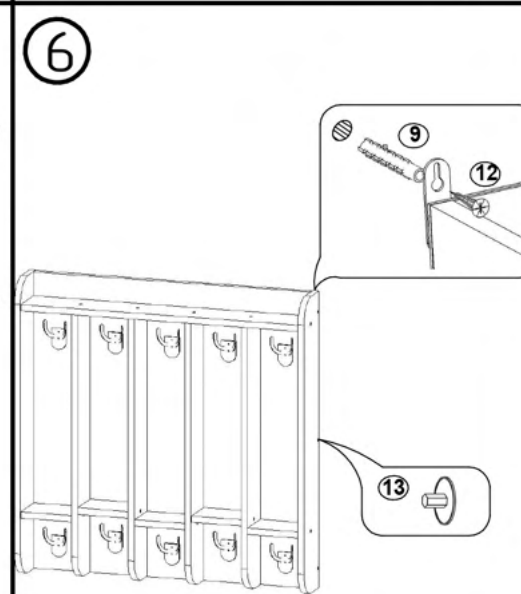

Fișă tehnică

Cuier pentru prosoape, cu raft

Cod: MBDCUA41088

1. Date tehnice de bază:

Dimensiuni totale: 750x120x750 mm;
Greutate: 11 kg.

2. Cuierul este realizat din următoarele materiale:

- Corp din PAL melaminat de 16/18 mm;
- Rafturi din PAL melaminat de 16/18 mm.

3. Instrucțiuni pentru îngrijirea și depozitarea produsului

Producătorul garantează conformitatea mobilierului cu cerințele DSTU GOST 22046: 2004, cu condiția unei exploatare corecte.

Condiții de exploatare

Transport și depozitare

Mobila este transportată în condiții optime. Produsele pot fi depozitate în spații închise la o temperatură de minim 2°C și umiditate de 45 până la 70%.

Garanția producătorului

Reclamațiile privind calitatea mobilierului sunt acceptate în timpul perioadei de garanție - 24 de luni de la data cumpărării. În cazul în care nu se respectă instrucțiunile de utilizare sau de îngrijire a mobilierului, reclamațiile nu sunt acceptate.

Tabel materiale

Nº	Denumire	Dimensiuni	Buc.
1	Laterală st./dr.	75x120	2
2	Laterală mijloc	672x102	4
3	Raft mare	719x103	1
4	Raft mic	131x101	5
5	Bază	74,9x719	1

Tabel feronerie

Nº	Denumire	Buc.
6	Euroșurub	36
7	Cârlig cromat	10
8	Ancoră	2
9	Diblu 8x55 mm	2
10	Șurub 3x25 mm	4
11	Șurub 3,5x16 mm	20
12	Șurub 5x70 mm	2
13	Capac Euroșurub	22
14	Cheie Euroșurub	1