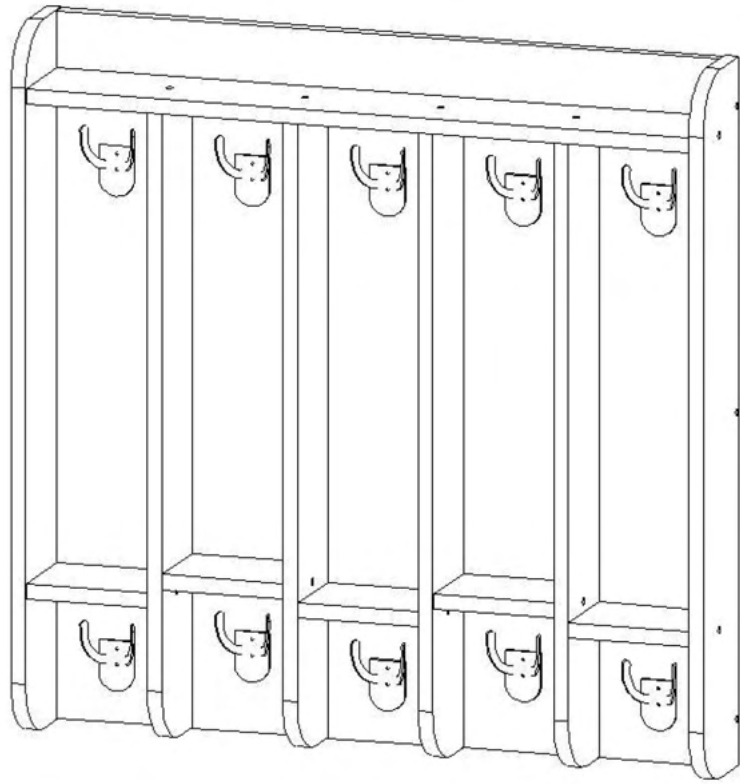

Fișă tehnică

Cuier pentru prosoape, cu raft

Cod: MBDCUA41088

1. Date tehnice de bază:

Dimensiuni totale: 750x120x750 mm;
Greutate: 11 kg.

2. Cuierul este realizat din următoarele materiale:

- Corp din PAL melaminat de 16/18 mm;
- Rafturi din PAL melaminat de 16/18 mm.

Tabel materiale

Nº	Denumire	Dimensiuni	Buc.
1	Laterală st./dr.	75x120	2
2	Laterală mijloc	672x102	4
3	Raft mare	719x103	1
4	Raft mic	131x101	5
5	Bază	74,9x719	1

Tabel feronerie

Nº	Denumire	Buc.
6	Euroșurub	36
7	Cârlig cromat	10
8	Ancoră	2
9	Diblu 8x55 mm	2
10	Șurub 3x25 mm	4
11	Șurub 3,5x16 mm	20
12	Șurub 5x70 mm	2
13	Capac Euroșurub	22
14	Cheie Euroșurub	1