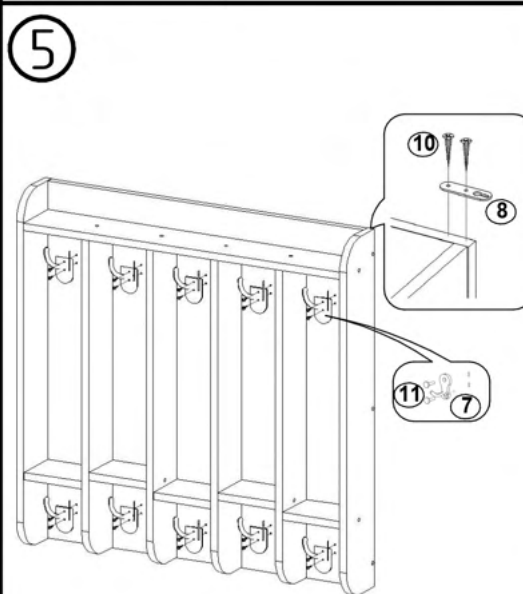

Fișă tehnică

Cuier pentru prosoape, cu raft

Cod: MBDCUA41088

1. Date tehnice de bază:

Dimensiuni totale: 750x120x750 mm;
Greutate: 11 kg.

2. Cuierul este realizat din următoarele materiale:

- Corp din PAL melaminat de 16/18 mm;
- Rafturi din PAL melaminat de 16/18 mm.

3. Instrucțiuni pentru îngrijirea și depozitarea produsului

Producătorul garantează conformitatea mobilierului cu cerințele DSTU GOST 22046: 2004, cu condiția unei exploatare corecte.

Condiții de exploatare

Transport și depozitare

Mobila este transportată în condiții optime. Produsele pot fi depozitate în spații închise la o temperatură de minim 2°C și umiditate de 45 până la 70%.

Garanția producătorului

Reclamațiile privind calitatea mobilierului sunt acceptate în timpul perioadei de garanție - 24 de luni de la data cumpărării. În cazul în care nu se respectă instrucțiunile de utilizare sau de îngrijire a mobilierului, reclamațiile nu sunt acceptate.

Tabel materiale

Nº	Denumire	Dimensiuni	Buc.
1	Laterală st./dr.	75x120	2
2	Laterală mijloc	672x102	4
3	Raft mare	719x103	1
4	Raft mic	131x101	5
5	Bază	74,9x719	1

Tabel feronerie

Nº	Denumire	Buc.
6	Euroșurub	36
7	Cârlig cromat	10
8	Ancoră	2
9	Diblu 8x55 mm	2
10	Șurub 3x25 mm	4
11	Șurub 3,5x16 mm	20
12	Șurub 5x70 mm	2
13	Capac Euroșurub	22
14	Cheie Euroșurub	1