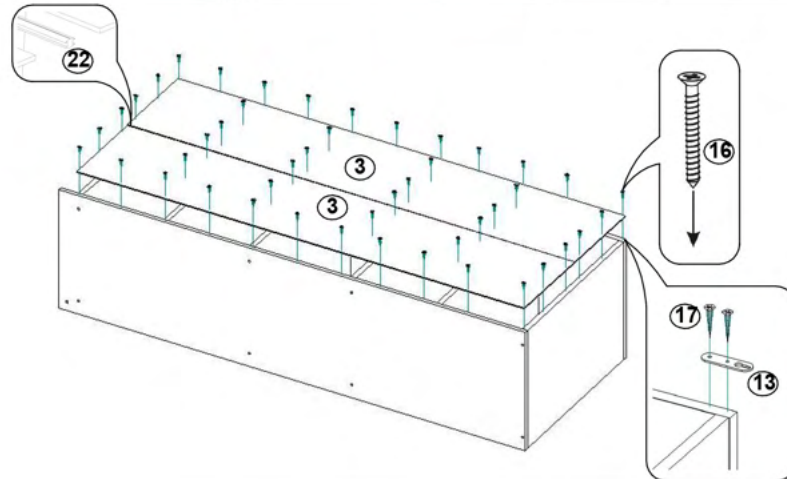

1. Date tehnice de bază:

Dimensiuni totale: 600x410x1594 mm;
Greutate: 36 kg.

2. Dulapul este realizat din următoarele materiale:

- Corpul este din PAL melaminat de 16/18 mm;
- Ușile sunt din PAL melaminat de 16/18 mm;
- Rafturile sunt din PAL melaminat de 16/18 mm.

Producătorul garantează conformitatea mobilierului cu cerințele DSTU GOST 22046: 2004, cu condiția unei exploatare corecte.

Condiții de exploatare

Conservarea și durabilitatea mobilierului depind de folosirea și îngrijirea corespunzătoare al acestuia. Protejați suprafața produsului de deteriorările mecanice. Verificați periodic elementele de fixare. Evitați plasarea mobilierului lângă surse de căldură. Ștergerea prafului se face cu o cârpă moale. Este interzis să puneți pe rafturi obiecte foarte fierbinți. Se recomandă tratarea îmbinărilor blaturilor de masă cu silicon. Când mișcați din loc dulapurile, păstrați în poziție verticală elementele de construcție.

Transport și depozitare

Mobila este transportată în condiții optime. Produsele pot fi depozitate în spații închise la o temperatură de minim 2°C și umiditate de 45 până la 70%.

Garanția producătorului

Reclamațiile privind calitatea mobilierului sunt acceptate în timpul perioadei de garanție - 24 de luni de la data cumpărării. În cazul în care nu se respectă instrucțiunile de utilizare sau de îngrijire a mobilierului, reclamațiile nu sunt acceptate.

! Atenție: În instituțiile publice, produsul va fi ancorat de perete

Tabel materiale		
Nº	Denumire	Buc.
1	Laterală stânga 1588x410 mm	1
2	Laterală dreapta 1588x410 mm	1
3	Panou spate 1523x297 mm	2
4	Raft 568x409 mm	4
5	Raft 568x409 mm	1
6	Raft 568x390 mm	1
7	Ușă 594x297	2
8	Plintă 60x568	1

Componente ale produsului