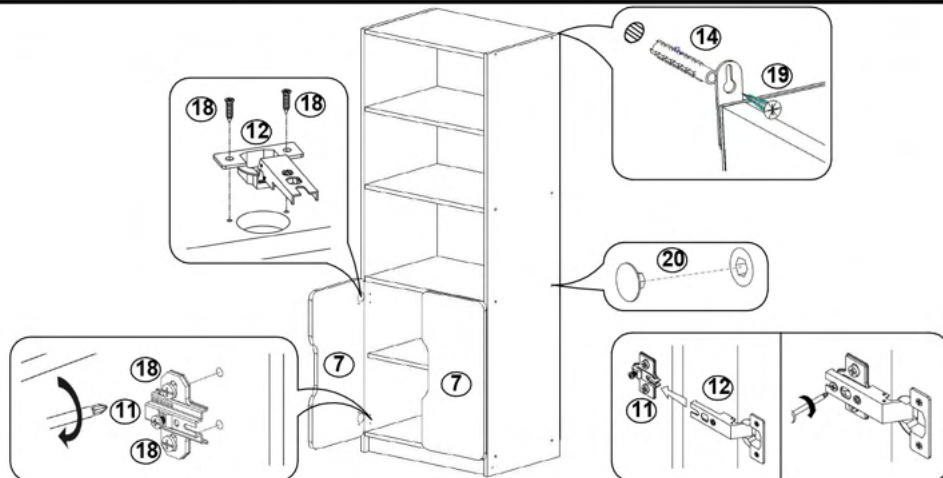

1. Date tehnice de bază:

Dimensiuni totale: 600x410x1594 mm;
Greutate: 36 kg.

2. Dulapul este realizat din următoarele materiale:

- Corpul este din PAL melaminat de 16/18 mm;
- Ușile sunt din PAL melaminat de 16/18 mm;
- Rafturile sunt din PAL melaminat de 16/18 mm.

Producătorul garantează conformitatea mobilierului cu cerințele DSTU GOST 22046: 2004, cu condiția unei exploatare corecte.

Condiții de exploatare

Conservarea și durabilitatea mobilierului depind de folosirea și îngrijirea corespunzătoare al acestuia. Protejați suprafața produsului de deteriorările mecanice. Verificați periodic elementele de fixare. Evitați plasarea mobilierului lângă surse de căldură. Ștergerea prafului se face cu o cârpă moale. Este interzis să puneți pe rafturi obiecte foarte fierbinți. Se recomandă tratarea îmbinărilor blaturilor de masă cu silicon. Când mișcați din loc dulapurile, păstrați în poziție verticală elementele de construcție.

Transport și depozitare

Mobila este transportată în condiții optime. Produsele pot fi depozitate în spații închise la o temperatură de minim 2°C și umiditate de 45 până la 70%.

Garanția producătorului

Reclamațiile privind calitatea mobilierului sunt acceptate în timpul perioadei de garanție - 24 de luni de la data cumpărării. În cazul în care nu se respectă instrucțiunile de utilizare sau de îngrijire a mobilierului, reclamațiile nu sunt acceptate.

! Atenție: În instituțiile publice, produsul va fi ancorat de perete

Tabel materiale		
Nº	Denumire	Buc.
1	Laterală stânga 1588x410 mm	1
2	Laterală dreapta 1588x410 mm	1
3	Panou spate 1523x297 mm	2
4	Raft 568x409 mm	4
5	Raft 568x409 mm	1
6	Raft 568x390 mm	1
7	Ușă 594x297	2
8	Plintă 60x568	1

Componente ale produsului