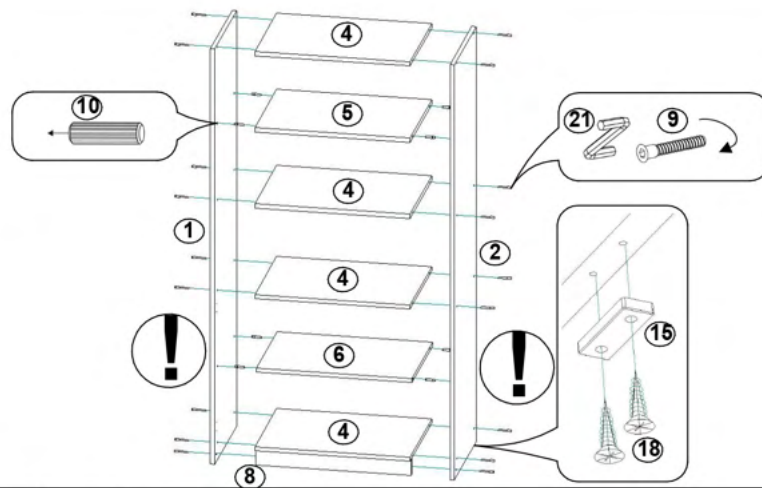

Componente ale produsului

Tabel feronerie		
Nº	Denumire	Buc.
9	Euroșurub	18
10	Cep 8x30 mm	8
11	Balama 1	4
12	Balama 2	4
13	Ancoră	2
14	Diblu	2
15	Alunecător	4
16	Surub 3x16	38
17	Surub 3x25	4
18	Surub 4x16	24
19	Surub 5x70	2
20	Capac pentru Euroșurub	18
21	Cheie pentru Euroșurub	1

1