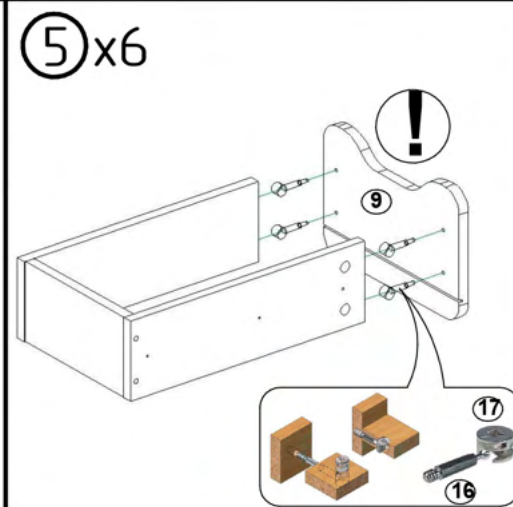

Fișă tehnică
Dulap 5303
Cod: MBUA5303

1. Date tehnice de bază:

Dimensiuni totale: 600x410x1303 mm;
Greutate: 45 kg.

2. Dulapul este realizat din urmatoarele materiale:

- Corpul este din PAL melaminat de 16/18 mm;
- Sertarele sunt din PAL melaminat de 16/18 mm;
- Fronturile de sertar sunt din PAL melaminat de 16/18 mm;
- Tăbălia posterioară și fundul sertarelor sunt din PFL laminat de 3 mm.

Producătorul garantează conformitatea mobilierului cu cerințele DSTU GOST 22046: 2004, cu condiția unei exploatare corecte.

Condiții de exploatare

Se recomandă tratarea îmbinărilor blaturilor de masă cu silicon.

Când mișcați din loc dulapurile, păstrați în poziție verticală elementele de construcție.

Transport și depozitare

Mobila este transportată în condiții optime. Produsele pot fi depozitate în spații închise la o temperatură de minim 2°C și umiditate de 45 până la 70%.

Garanția producătorului

Reclamațiile privind calitatea mobilierului sunt acceptate în timpul perioadei de garanție - 24 de luni de la data cumpărării. În cazul în care nu se respectă instrucțiunile de utilizare sau de îngrijire a mobilierului, reclamațiile nu sunt acceptate.

! Atenție: În instituțiile publice, produsul va fi ancorat de perete

Nº	Denumire	Buc.
1	Laterală stânga 1297x410 mm	1
2	Laterală dreapta 1297x410 mm	1
3	Panou spate 1232x297 mm	2
4	Raft 568x409 mm	1
5	Raft 568x409 mm	1
6	Raft 568x390 mm	2
7	Plintă 60x568	1
8	Laterală mijloc 568x408 mm	2
9	Front aparent sertar 197x297 mm	6
10	Laterală stânga sertar 401x120 mm	6
11	Laterală dreapta sertar 401x120 mm	6
12	Panou spate sertar 218x120 mm	6
13	Fund sertar 248x404 mm	6

Componente ale produsului

Tabel feronerie