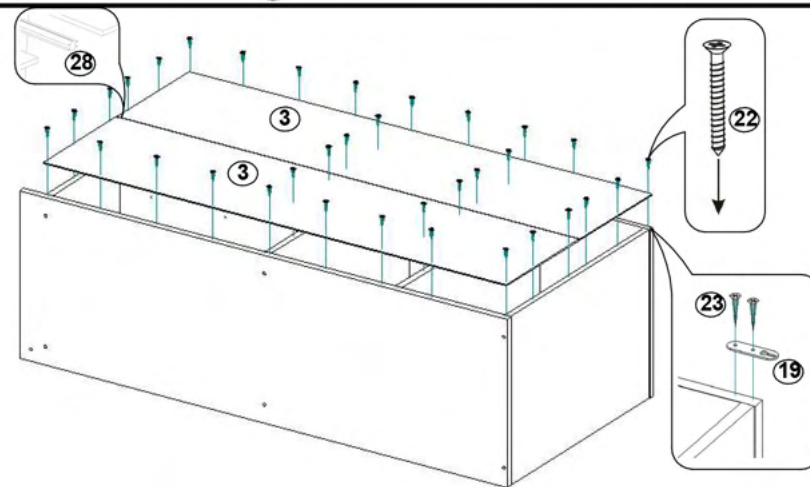

Fișă tehnică
Dulap 5303
Cod: MBUA5303

1. Date tehnice de bază:

Dimensiuni totale: 600x410x1303 mm;
Greutate: 45 kg.

2. Dulapul este realizat din urmatoarele materiale:

- Corpul este din PAL melaminat de 16/18 mm;
- Sertarele sunt din PAL melaminat de 16/18 mm;
- Fronturile de sertar sunt din PAL melaminat de 16/18 mm;
- Tăbălia posterioară și fundul sertarelor sunt din PFL laminat de 3 mm.

Producătorul garantează conformitatea mobilierului cu cerințele DSTU GOST 22046: 2004, cu condiția unei exploatare corecte.

Condiții de exploatare

Se recomandă tratarea îmbinărilor blaturilor de masă cu silicon.

Când mișcați din loc dulapurile, păstrați în poziție verticală elementele de construcție.

Transport și depozitare

Mobila este transportată în condiții optime. Produsele pot fi depozitate în spații închise la o temperatură de minim 2°C și umiditate de 45 până la 70%.

Garanția producătorului

Reclamațiile privind calitatea mobilierului sunt acceptate în timpul perioadei de garanție - 24 de luni de la data cumpărării. În cazul în care nu se respectă instrucțiunile de utilizare sau de îngrijire a mobilierului, reclamațiile nu sunt acceptate.

! Atenție: În instituțiile publice, produsul va fi ancorat de perete

Nº	Denumire	Buc.
1	Laterală stânga 1297x410 mm	1
2	Laterală dreapta 1297x410 mm	1
3	Panou spate 1232x297 mm	2
4	Raft 568x409 mm	1
5	Raft 568x409 mm	1
6	Raft 568x390 mm	2
7	Plintă 60x568	1
8	Laterală mijloc 568x408 mm	2
9	Front aparent sertar 197x297 mm	6
10	Laterală stânga sertar 401x120 mm	6
11	Laterală dreapta sertar 401x120 mm	6
12	Panou spate sertar 218x120 mm	6
13	Fund sertar 248x404 mm	6

Componente ale produsului

Tabel feronerie