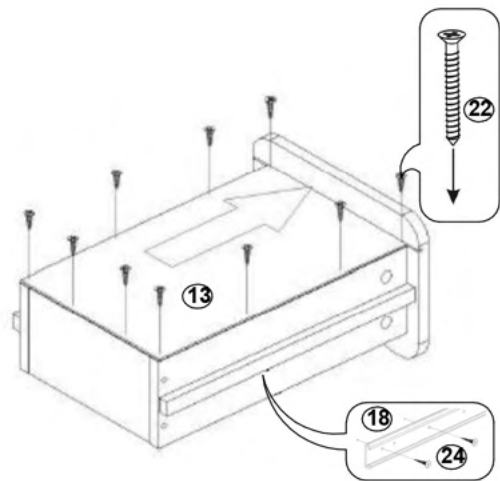

Fișă tehnică
Dulap 5303
Cod: MBUA5303

1. Date tehnice de bază:

Dimensiuni totale: 600x410x1303 mm;
 Greutate: 45 kg.

2. Dulapul este realizat din urmatoarele materiale:

- Corpul este din PAL melaminat de 16/18 mm;
- Sertarele sunt din PAL melaminat de 16/18 mm;
- Fronturile de sertar sunt din PAL melaminat de 16/18 mm;
- Tăbălia posterioară și fundul sertarelor sunt din PFL laminat de 3 mm.

! Atenție: În instituțiile publice, produsul va fi ancorat de perete

Tabel materiale

Nº	Denumire	Buc.
1	Laterală stânga 1297x410 mm	1
2	Laterală dreapta 1297x410 mm	1
3	Panou spate 1232x297 mm	2
4	Raft 568x409 mm	1
5	Raft 568x409 mm	1
6	Raft 568x390 mm	2
7	Plintă 60x568	1
8	Laterală mijloc 568x408 mm	2
9	Front aparent sertar 197x297 mm	6
10	Laterală stânga sertar 401x120 mm	6
11	Laterală dreapta sertar 401x120 mm	6
12	Panou spate sertar 218x120 mm	6
13	Fund sertar 248x404 mm	6

Componente ale produsului

Tabel feronerie

Nº	Denumire	Buc.
14	Euroșurub	46
15	Cep 8x30 mm	4
16	Tijă minifix	24
17	Camă minifix	24
18	Glisieră L-400 mm	6
19	Ancoră	2
20	Diblu	2
21	Alunecător	4
22	Surub 3x16	100
23	Surub 3x25	4
24	Surub 4x16	80
25	Surub 5x70	2
26	Capac pentru Euroșurub	18
27	Cheie pentru Euroșurub	1
28	Profil H L-1232	1

2

3

1

4 x 6

5 x 6

⑥ x6

⑦