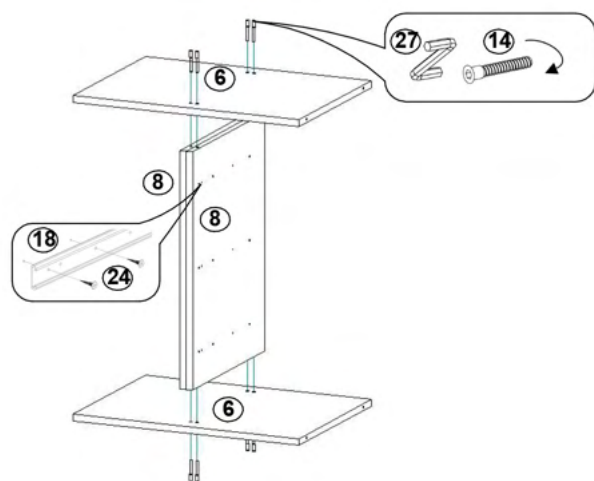

Fișă tehnică
Dulap 5303
Cod: MBUA5303

1. Date tehnice de bază:

Dimensiuni totale: 600x410x1303 mm;
Greutate: 45 kg.

2. Dulapul este realizat din urmatoarele materiale:

- Corpul este din PAL melaminat de 16/18 mm;
- Sertarele sunt din PAL melaminat de 16/18 mm;
- Fronturile de sertar sunt din PAL melaminat de 16/18 mm;
- Tăbălia posterioară și fundul sertarelor sunt din PFL laminat de 3 mm.

Producătorul garantează conformitatea mobilierului cu cerințele DSTU GOST 22046: 2004, cu condiția unei exploatare corecte.

Condiții de exploatare

Se recomandă tratarea îmbinărilor blaturilor de masă cu silicon.

Când mișcați din loc dulapurile, păstrați în poziție verticală elementele de construcție.

Transport și depozitare

Mobila este transportată în condiții optime. Produsele pot fi depozitate în spații închise la o temperatură de minim 2°C și umiditate de 45 până la 70%.

Garanția producătorului

Reclamațiile privind calitatea mobilierului sunt acceptate în timpul perioadei de garanție - 24 de luni de la data cumpărării. În cazul în care nu se respectă instrucțiunile de utilizare sau de îngrijire a mobilierului, reclamațiile nu sunt acceptate.

! Atenție: În instituțiile publice, produsul va fi ancorat de perete

Nº	Denumire	Buc.
1	Laterală stânga 1297x410 mm	1
2	Laterală dreapta 1297x410 mm	1
3	Panou spate 1232x297 mm	2
4	Raft 568x409 mm	1
5	Raft 568x409 mm	1
6	Raft 568x390 mm	2
7	Plintă 60x568	1
8	Laterală mijloc 568x408 mm	2
9	Front aparent sertar 197x297 mm	6
10	Laterală stânga sertar 401x120 mm	6
11	Laterală dreapta sertar 401x120 mm	6
12	Panou spate sertar 218x120 mm	6
13	Fund sertar 248x404 mm	6

Componente ale produsului

Tabel feronerie