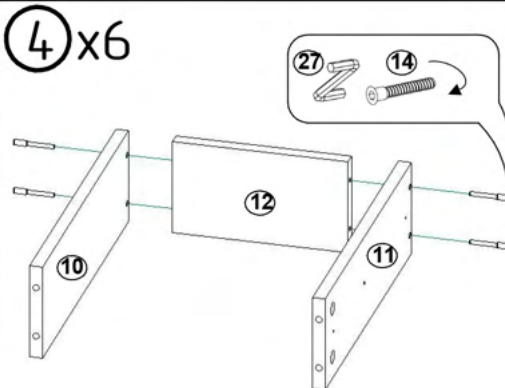

Fișă tehnică
Dulap 5303
Cod: MBUA5303

1. Date tehnice de bază:

Dimensiuni totale: 600x410x1303 mm;
Greutate: 45 kg.

2. Dulapul este realizat din urmatoarele materiale:

- Corpul este din PAL melaminat de 16/18 mm;
- Sertarele sunt din PAL melaminat de 16/18 mm;
- Fronturile de sertar sunt din PAL melaminat de 16/18 mm;
- Tăbălia posterioară și fundul sertarelor sunt din PFL laminat de 3 mm.

Producătorul garantează conformitatea mobilierului cu cerințele DSTU GOST 22046: 2004, cu condiția unei exploatare corecte.

Condiții de exploatare

Se recomandă tratarea îmbinărilor blaturilor de masă cu silicon.

Când mișcați din loc dulapurile, păstrați în poziție verticală elementele de construcție.

Transport și depozitare

Mobila este transportată în condiții optime. Produsele pot fi depozitate în spații închise la o temperatură de minim 2°C și umiditate de 45 până la 70%.

Garanția producătorului

Reclamațiile privind calitatea mobilierului sunt acceptate în timpul perioadei de garanție - 24 de luni de la data cumpărării. În cazul în care nu se respectă instrucțiunile de utilizare sau de îngrijire a mobilierului, reclamațiile nu sunt acceptate.

! Atenție: În instituțiile publice, produsul va fi ancorat de perete

Nº	Denumire	Buc.
1	Laterală stânga 1297x410 mm	1
2	Laterală dreapta 1297x410 mm	1
3	Panou spate 1232x297 mm	2
4	Raft 568x409 mm	1
5	Raft 568x409 mm	1
6	Raft 568x390 mm	2
7	Plintă 60x568	1
8	Laterală mijloc 568x408 mm	2
9	Front aparent sertar 197x297 mm	6
10	Laterală stânga sertar 401x120 mm	6
11	Laterală dreapta sertar 401x120 mm	6
12	Panou spate sertar 218x120 mm	6
13	Fund sertar 248x404 mm	6

Componente ale produsului

Tabel feronerie