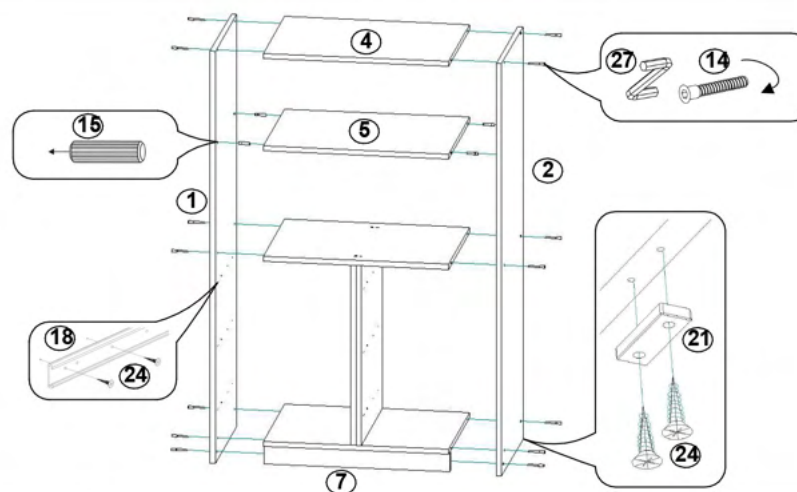

Fișă tehnică
Dulap 5303
Cod: MBUA5303

1. Date tehnice de bază:

Dimensiuni totale: 600x410x1303 mm;
Greutate: 45 kg.

2. Dulapul este realizat din urmatoarele materiale:

- Corpul este din PAL melaminat de 16/18 mm;
- Sertarele sunt din PAL melaminat de 16/18 mm;
- Fronturile de sertar sunt din PAL melaminat de 16/18 mm;
- Tăbălia posterioară și fundul sertarelor sunt din PFL laminat de 3 mm.

Producătorul garantează conformitatea mobilierului cu cerințele DSTU GOST 22046: 2004, cu condiția unei exploatare corecte.

Condiții de exploatare

Se recomandă tratarea îmbinărilor blaturilor de masă cu silicon.

Când mișcați din loc dulapurile, păstrați în poziție verticală elementele de construcție.

Transport și depozitare

Mobila este transportată în condiții optime. Produsele pot fi depozitate în spații închise la o temperatură de minim 2°C și umiditate de 45 până la 70%.

Garanția producătorului

Reclamațiile privind calitatea mobilierului sunt acceptate în timpul perioadei de garanție - 24 de luni de la data cumpărării. În cazul în care nu se respectă instrucțiunile de utilizare sau de îngrijire a mobilierului, reclamațiile nu sunt acceptate.

! Atenție: În instituțiile publice, produsul va fi ancorat de perete

Nº	Denumire	Buc.
1	Laterală stânga 1297x410 mm	1
2	Laterală dreapta 1297x410 mm	1
3	Panou spate 1232x297 mm	2
4	Raft 568x409 mm	1
5	Raft 568x409 mm	1
6	Raft 568x390 mm	2
7	Plintă 60x568	1
8	Laterală mijloc 568x408 mm	2
9	Front aparent sertar 197x297 mm	6
10	Laterală stânga sertar 401x120 mm	6
11	Laterală dreapta sertar 401x120 mm	6
12	Panou spate sertar 218x120 mm	6
13	Fund sertar 248x404 mm	6

Componente ale produsului

Tabel feronerie