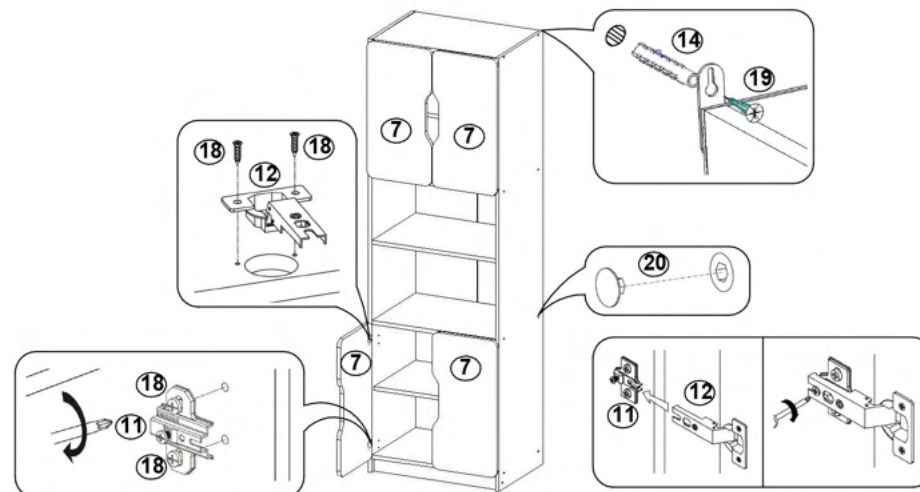

Fișă tehnică

Dulap 5304

Cod: MBUA5304

1. Date tehnice de bază:

Dimensiuni totale: 600x410x1885 mm;
Greutate: 48,5 kg.

2. Dulapul este realizat din următoarele materiale:

- Corpul este din PAL melaminat de 16/18 mm;
- Ușile sunt din PAL melaminat de 16/18 mm;
- Tăblia posterioară este din PFL laminat de 3 mm.

3. Instrucțiuni pentru îngrijirea și depozitarea produsului

Producătorul garantează conformitatea mobilierului cu cerințele DSTU GOST 22046: 2004, cu condiția unei exploatare corecte.

Condiții de exploatare

Conservarea și durabilitatea mobilierului depind de folosirea și îngrijirea corespunzătoare al acestuia. Protejați suprafața produsului de deteriorările mecanice. Verificați periodic elementele de fixare. Evitați plasarea mobilierului lângă surse de căldură. Ștergerea prafului se face cu o cârpă moale. Este interzis să puneți pe rafturi obiecte foarte fierbinți. Se recomandă tratarea îmbinărilor blaturilor de masă cu silicon. Când mișcați din loc dulapurile, păstrați în poziție verticală elementele de construcție.

Transport și depozitare

Mobila este transportată în condiții optime. Produsele pot fi depozitate în spații închise la o temperatură de minim 2°C și umiditate de 45 până la 70%.

Garanția producătorului

! Atenție: În instituțiile publice, produsul va fi ancorat de perete

Nº	Denumire	BUC.
1	Laterala stanga 18/19x410 mm	1
2	Laterala dreapta 18/19x410 mm	1
3	Panou spate 1814x297 mm	2
4	Raft 568x409 mm	4
5	Raft 568x409 mm	1
6	Raft 568x390 mm	2
7	Raft 594x297 mm	4
8	Puncta 60x568	1

Componente ale produsului

Tabel feronerie