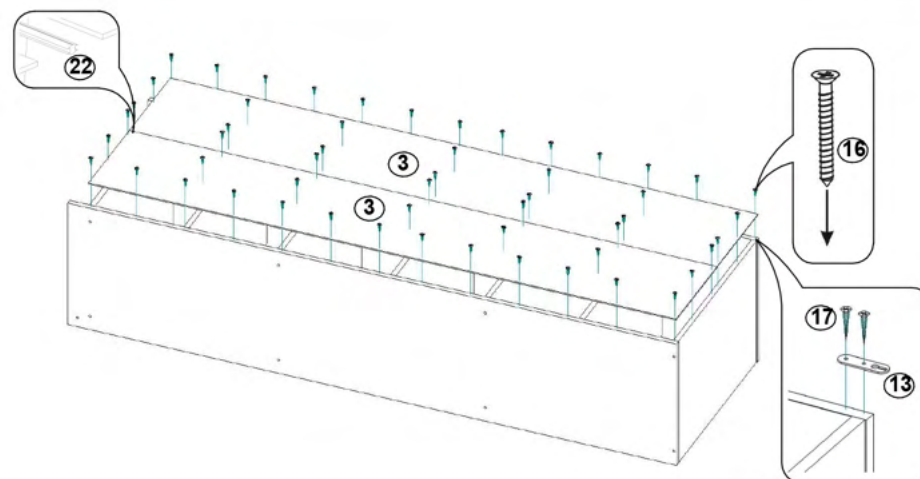

Garanția producătorului

! Atenție: În instituțiile publice, produsul va fi ancorat de perete

Nº	Denumire	BUC.
1	Laterala stanga 18/19x410 mm	1
2	Laterala dreapta 18/19x410 mm	1
3	Panou spate 1814x297 mm	2
4	Raft 568x409 mm	4
5	Raft 568x409 mm	1
6	Raft 568x390 mm	2
7	Raft 594x297 mm	4
8	Puncta 60x568	1

Componente ale produsului

Tabel feronerie

Nº	Denumire	BUC.
9	Euroșurub	18
10	Cap 8x30 mm	12
11	Balama 1	8
12	Balama 2	8
13	Ancora	2
14	Diblu	2
15	Alunecător	4
16	Șurub 3x16	54
17	Șurub 3x25	4
18	Șurub 4x16	40
19	Șurub 5x70	2
20	Capac pentru Euroșurub	18
21	Cheie pentru Euroșurub	1
22	Profil H L-1814 mm	1

2