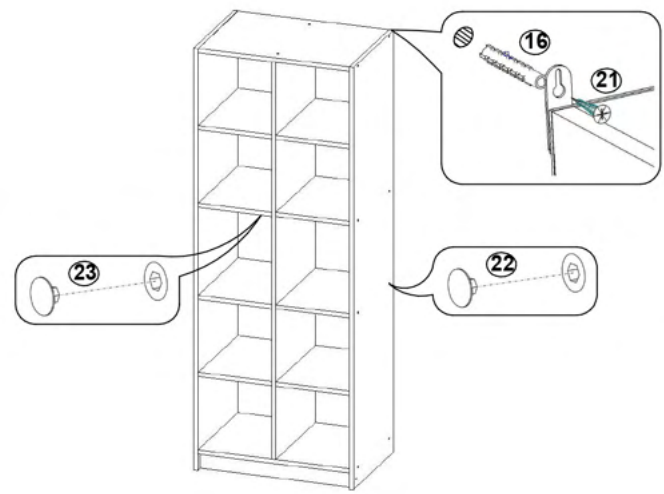

Fișă tehnică
Dulap 5306
Cod: MBUA5306

1. Date tehnice de bază:

Dimensiuni totale: 600x410x1594 mm;
Greutate: 40,5 kg.

2. Dulapul este realizat din urmatoarele materiale:

- Lateralele sunt din PAL melaminat de 16/18 mm;
- Rafturile sunt din PAL melaminat de 16/18 mm;
- Tăblia posterioară este din PFL laminat de 3 mm.

3. Instrucțiuni pentru îngrijirea și depozitarea produsului

Producătorul garantează conformitatea mobilierului cu cerințele DSTU GOST 22046: 2004, cu condiția unei exploatare corecte.

Condiții de exploatare

Conservarea și durabilitatea mobilierului depind de fotosirea și îngrijirea corespunzătoare al acestuia. Protejați suprafața produsului de deteriorările mecanice. Verificați periodic elementele de fixare. Evitați plasarea mobilierului lângă surse de căldură. Ștergerea prafului se face cu o cârpă moale. Este interzis să puneți pe rafturi obiecte foarte fierbinți. Se recomandă tratarea îmbinărilor blaturilor de masă cu silicon.

Când mișcați din loc dulapurile, păstrați în poziție verticală elementele de construcție.

Transport și depozitare

Mobila este transportată în condiții optime. Produsele pot fi depozitate în spații închise la o temperatură de minim 2°C și umiditate de 45 până la 70%.

Garanția producătorului

! Atenție: În instituțiile publice, produsul va fi ancorat de perete

Nº	Denumire	Buc.
1	Laterala stanga 1588x410 mm	1
2	Laterala dreapta 1588x410 mm	1
3	Laterala mijloc 1495x408 mm	2
4	Panou spate 1523x297 mm	4
5	Raft 276x409 mm	1
6	Raft 276x409 mm	1
7	Raft 276x409 mm	2
8	Raft 568x409 mm	1
9	Plintă 60x568	1

Componente ale produsului

Tabel feronerie