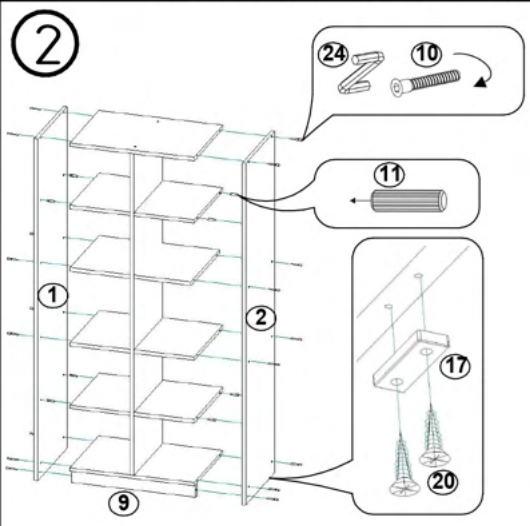

Fișă tehnică
Dulap 5306
Cod: MBUA5306

1. Date tehnice de bază:

Dimensiuni totale: 600x410x1594 mm;
Greutate: 40,5 kg.

2. Dulapul este realizat din urmatoarele materiale:

- Lateralele sunt din PAL melaminat de 16/18 mm;
- Rafturile sunt din PAL melaminat de 16/18 mm;
- Tăblia posterioară este din PFL laminat de 3 mm.

3. Instrucțiuni pentru îngrijirea și depozitarea produsului

Producătorul garantează conformitatea mobilierului cu cerințele DSTU GOST 22046: 2004, cu condiția unei exploatare corecte.

Condiții de exploatare

Conservarea și durabilitatea mobilierului depind de fotosirea și îngrijirea corespunzătoare al acestuia. Protejați suprafața produsului de deteriorările mecanice. Verificați periodic elementele de fixare. Evitați plasarea mobilierului lângă surse de căldură. Ștergerea prafului se face cu o cârpă moale. Este interzis să puneți pe rafturi obiecte foarte fierbinți. Se recomandă tratarea îmbinărilor blaturilor de masă cu silicon.

Când mișcați din loc dulapurile, păstrați în poziție verticală elementele de construcție.

Transport și depozitare

Mobila este transportată în condiții optime. Produsele pot fi depozitate în spații închise la o temperatură de minim 2°C și umiditate de 45 până la 70%.

Garanția producătorului

! Atenție: În instituțiile publice, produsul va fi ancorat de perete

Nº	Denumire	Buc.
1	Laterala stanga 1588x410 mm	1
2	Laterala dreapta 1588x410 mm	1
3	Laterala mijloc 1495x408 mm	2
4	Panou spate 1523x297 mm	4
5	Raft 276x409 mm	1
6	Raft 276x409 mm	1
7	Raft 276x409 mm	2
8	Raft 568x409 mm	1
9	Plintă 60x568	1

Componente ale produsului

Tabel feronerie