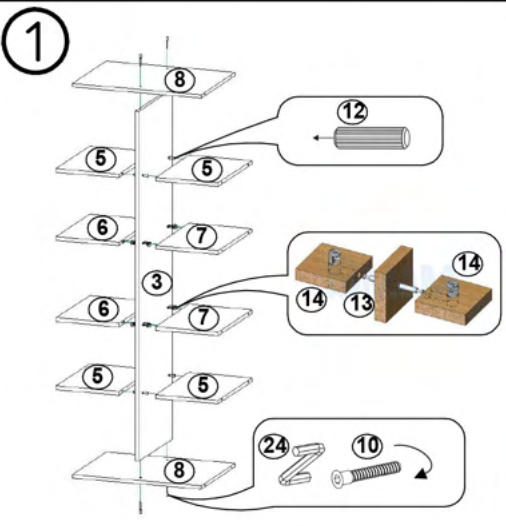

Fișă tehnică
Dulap 5306
Cod: MBUA5306

1. Date tehnice de bază:

Dimensiuni totale: 600x410x1594 mm;
Greutate: 40,5 kg.

2. Dulapul este realizat din urmatoarele materiale:

- Lateralele sunt din PAL melaminat de 16/18 mm;
- Rafturile sunt din PAL melaminat de 16/18 mm;
- Tăblia posterioară este din PFL laminat de 3 mm.

3. Instrucțiuni pentru îngrijirea și depozitarea produsului

Producătorul garantează conformitatea mobilierului cu cerințele DSTU GOST 22046: 2004, cu condiția unei exploatare corecte.

Condiții de exploatare

Conservarea și durabilitatea mobilierului depind de fotosirea și îngrijirea corespunzătoare al acestuia. Protejați suprafața produsului de deteriorările mecanice. Verificați periodic elementele de fixare. Evitați plasarea mobilierului lângă surse de căldură. Ștergerea prafului se face cu o cârpă moale. Este interzis să puneți pe rafturi obiecte foarte fierbinți. Se recomandă tratarea îmbinărilor blaturilor de masă cu silicon.

Când mișcați din loc dulapurile, păstrați în poziție verticală elementele de construcție.

Transport și depozitare

Mobila este transportată în condiții optime. Produsele pot fi depozitate în spații închise la o temperatură de minim 2°C și umiditate de 45 până la 70%.

Garanția producătorului

! Atenție: În instituțiile publice, produsul va fi ancorat de perete

Nº	Denumire	Buc.
1	Laterala stanga 1588x410 mm	1
2	Laterala dreapta 1588x410 mm	1
3	Laterala mijloc 1495x408 mm	2
4	Panou spate 1523x297 mm	4
5	Raft 276x409 mm	1
6	Raft 276x409 mm	1
7	Raft 276x409 mm	2
8	Raft 568x409 mm	1
9	Plintă 60x568	1

Componente ale produsului

Tabel feronerie