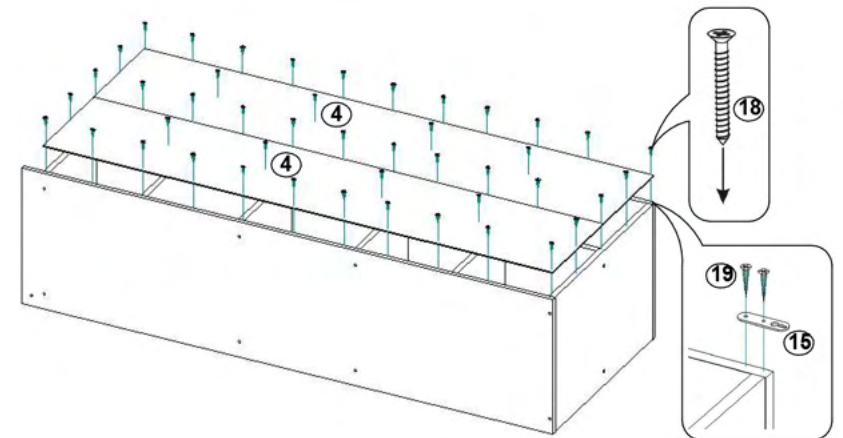

Fișă tehnică
Dulap 5306
Cod: MBUA5306

1. Date tehnice de bază:

Dimensiuni totale: 600x410x1594 mm;
Greutate: 40,5 kg.

2. Dulapul este realizat din urmatoarele materiale:

- Lateralele sunt din PAL melaminat de 16/18 mm;
- Rafturile sunt din PAL melaminat de 16/18 mm;
- Tăblia posterioară este din PFL laminat de 3 mm.

3. Instrucțiuni pentru îngrijirea și depozitarea produsului

Producătorul garantează conformitatea mobilierului cu cerințele DSTU GOST 22046: 2004, cu condiția unei exploatare corecte.

Condiții de exploatare

Conservarea și durabilitatea mobilierului depind de fotosirea și îngrijirea corespunzătoare al acestuia. Protejați suprafața produsului de deteriorările mecanice. Verificați periodic elementele de fixare. Evitați plasarea mobilierului lângă surse de căldură. Ștergerea prafului se face cu o cârpă moale. Este interzis să puneți pe rafturi obiecte foarte fierbinți. Se recomandă tratarea îmbinărilor blaturilor de masă cu silicon.

Când mișcați din loc dulapurile, păstrați în poziție verticală elementele de construcție.

Transport și depozitare

Mobila este transportată în condiții optime. Produsele pot fi depozitate în spații închise la o temperatură de minim 2°C și umiditate de 45 până la 70%.

Garanția producătorului

! Atenție: În instituțiile publice, produsul va fi ancorat de perete

Nº	Denumire	Buc.
1	Laterala stanga 1588x410 mm	1
2	Laterala dreapta 1588x410 mm	1
3	Laterala mijloc 1495x408 mm	2
4	Panou spate 1523x297 mm	4
5	Raft 276x409 mm	1
6	Raft 276x409 mm	1
7	Raft 276x409 mm	2
8	Raft 568x409 mm	1
9	Plintă 60x568	1

Componente ale produsului

Tabel feronerie