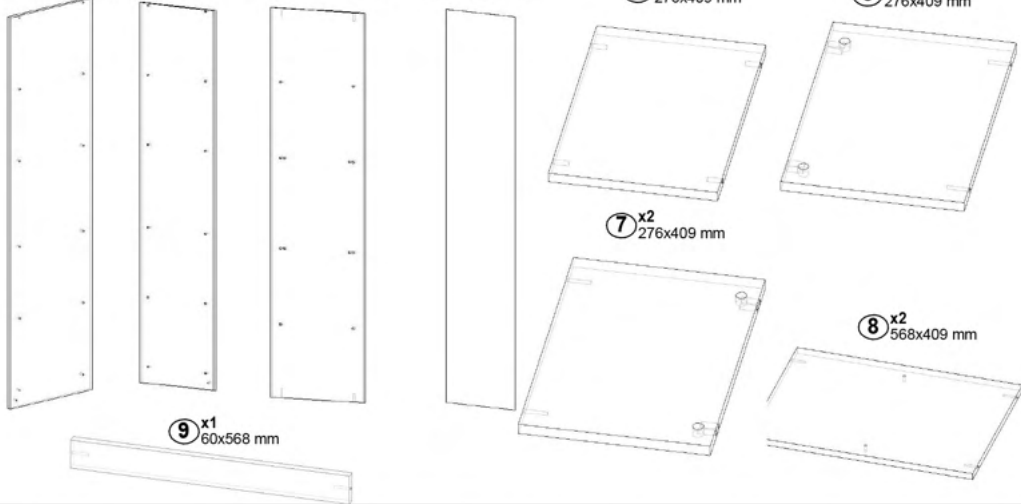

Fișă tehnică
Dulap 5306
 Cod: MBUA5306

1. Date tehnice de bază:

Dimensiuni totale: 600x410x1594 mm;
 Greutate: 40,5 kg.

2. Dulapul este realizat din urmatoarele materiale:

- Lateralele sunt din PAL melaminat de 16/18 mm;
- Rafturile sunt din PAL melaminat de 16/18 mm;
- Tăblia posterioară este din PFL laminat de 3 mm.

! Atenție: În instituțiile publice, produsul va fi ancorat de perete

Tabel materiale

Nº	Denumire	Buc.
1	Laterala stanga 1588x410 mm	1
2	Laterala dreapta 1588x410 mm	1
3	Laterala mijloc 1495x408 mm	2
4	Panou spate 1523x297 mm	4
5	Raft 276x409 mm	1
6	Raft 276x409 mm	1
7	Raft 276x409 mm	2
8	Raft 568x409 mm	1
9	Plintă 60x568	1

3

4

- ① x1 1588x410 mm
- ② x1 1588x410 mm
- ③ x1 1495x408 mm
- ④ x2 1523x297 mm
- ⑤ x4 276x409 mm
- ⑥ x2 276x409 mm

- ⑩ ϕ 7x50 mm x22
- ⑪ ϕ 8x30 mm x8
- ⑫ ϕ 8x50 mm x8
- ⑬ ϕ 7x68 mm x4
- ⑭ ϕ 16x12 mm x8
- ⑮ x2
- ⑯ ϕ 8x55 mm x2
- ⑰ x4
- ⑱ 3.0x16 mm x46
- ⑲ 3x25 mm x4
- ⑳ 4x16 mm x8
- ㉑ 5x70 mm x2
- ㉒ Beech x20
- ㉓ Beech x8
- ㉔ x1