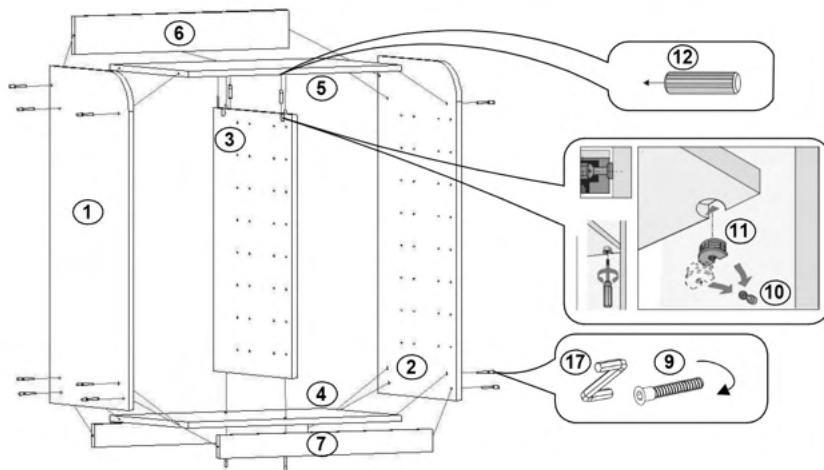

Transport și depozitare

Mobila este transportată în condiții optime. Produsele pot fi depozitate în spații închise la o temperatură de minim 2°C și umiditate de 45 până la 70%.

Garanția producătorului

Reclamațiile privind calitatea mobilierului sunt acceptate în timpul perioadei de garanție - 24 de luni de la data cumpărării. În cazul în care nu se respectă instrucțiunile de utilizare sau de îngrijire a mobilierului, reclamațiile nu sunt acceptate.

! Atenție: În instituțiile publice, produsul va fi ancorat de perete

Tabel materiale

Nº	Denumire	Buc.
1	Laterală stânga 931x411 mm	1
2	Laterală dreapta 931x411 mm	1
3	Laterală mijloc 768x409 mm	1
4	Raft 664x410 mm	1
5	Raft 664x410 mm	1
6	Traversă 90x664 mm	1
7	Plintă 60x664 mm	1
8	Panou spate 778x347 mm	2

Componente ale produsului

Tabel feronerie

Nº	Denumire	Buc.
9	Eurosurub	15
10	Bolt rafix	2
11	Camă rafix	2
12	Cap 8x30 mm	2
13	Alunecător	4
14	Surub 3x16	30
15	Surub 4x16	8
16	Capac pentru Eurosurub	10
17	Cheie pentru Eurosurub	1

1