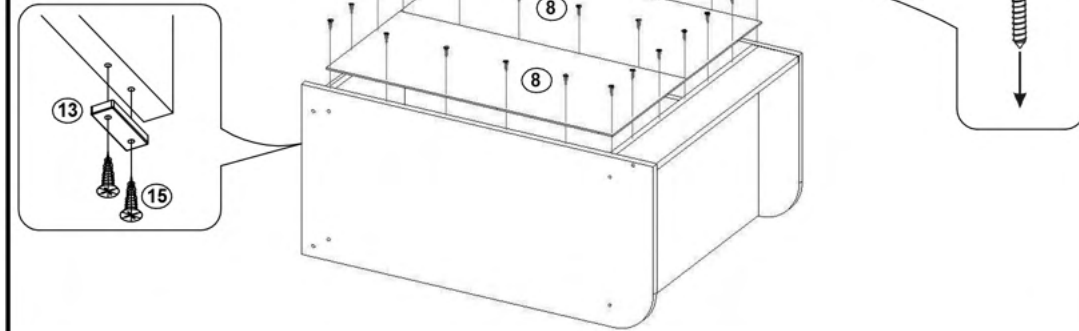

Fișă tehnică Dulap 5310 Cod: MBUA5310

1. Date tehnice de bază:

Dimensiuni totale: 696x410x937 mm;
Greutate: 21,5 kg.

2. Dulapul este realizat din urmatoarele materiale:

- Lateralele sunt din PAL laminat de 16/18 mm;
- Rafturile sunt din PAL laminat de 16/18 mm;
- Tăblia posterioară este din PFL laminat de 3 mm.

3. Instrucțiuni pentru îngrijirea și depozitarea produsului

Producătorul garantează conformitatea mobilierului cu cerințele
DSTU GOST 22046: 2004, cu condiția unei exploatare corecte.

Condiții de exploatare

Conservarea și durabilitatea mobilierului depind de folosirea și îngrijirea corespunzătoare al acestuia. Protejați suprafața produsului de deteriorările mecanice. Verificați periodic elementele de fixare. Evitați plasarea mobilierului lângă surse de căldură. Ștergerea prafului se face cu o cârpă moale. Este interzis să puneți pe rafturi obiecte foarte fierbinți. Se recomandă tratarea îmbinărilor blaturilor de masă cu silicon. Când mișcați din loc dulapurile, păstrați în poziție verticală elementele de construcție.

Transport și depozitare

Mobila este transportată în condiții optime. Produsele pot fi depozitate în spații închise la o temperatură de minim 2°C și umiditate de 45 până la 70%.

Garanția producătorului

Reclamațiile privind calitatea mobilierului sunt acceptate în timpul perioadei de garanție - 24 de luni de la data cumpărării. În cazul în care nu se respectă instrucțiunile de utilizare sau de îngrijire a mobilierului, reclamațiile nu sunt acceptate.

! Atenție: În instituțiile publice, produsul va fi ancorat de perete

Tabel materiale