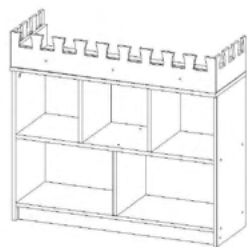

**Fișă tehnică**  
Dulap CASTEL Nr. 2  
Cod: MBUA5202

EURODIDACTICA

**1. Date tehnice de bază:**

Dimensiuni totale: 900x380x810 mm;  
Greutate: 20,5 kg.

**2. Dulapul este realizat din urmatoarele materiale:**

- Corpul este din PAL laminat de 16/18 mm;
- Rafturile sunt din PAL laminat de 16/18 mm;
- Tăblia posterioară este din PFL laminat de 3 mm;
- Benzi decorative din MDF de 10 mm.

**3. Instrucțiuni pentru îngrijirea și depozitarea produsului**

**! Atenție: În instituțiile publice, produsul va fi ancorat de perete.**

Tabel materiale

Nº	Denumire	Buc.
1	Laterală stanga 642x301 mm	1
2	Laterală dreapta 642x301 mm	1
3	Raft 868x300 mm	1
4	Raft 868x300 mm	1
5	Soclu 60x868 mm	1
6	Laterală 275x300 mm	2
7	Traversă 88x308 mm	2
8	Capac 903x320 mm	1
9	Traversă 88x846 mm	1
10	Perete spate 297x896 mm	2
11	Bordura MDF 150x309 mm	2
12	Bordura MDF 150x900 mm	1