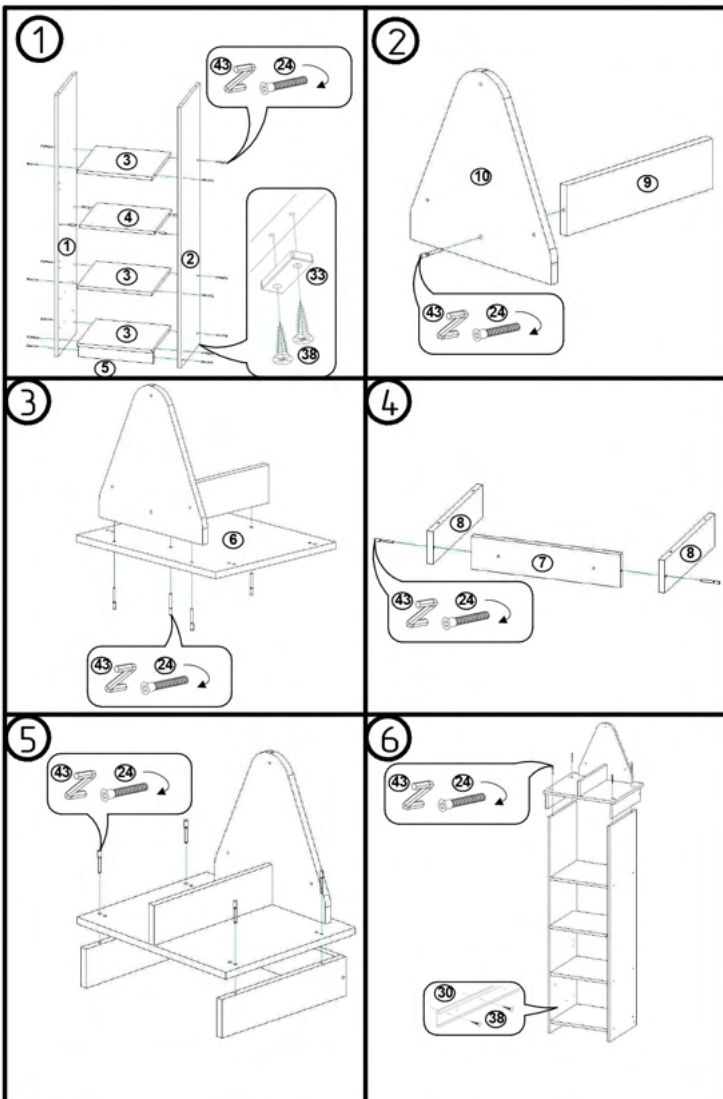

Fișă tehnică Dulap CASTEL Nr. 3 Cod: MBUA5203

1. Date tehnice de bază:

Dimensiuni totale: 460x380x1790 mm;
Greutate: 30,5 kg.

- Corpul este din PAL laminat de 16/18 mm;
- Rafturile sunt din PAL laminat de 16/18 mm;
- Ușile sunt din PAL laminat de 16/18 mm;
- Tăblia posterioară este din PFL laminat de 3 mm;
- Benzi decorative din MDF de 10 mm.

Producătorul garantează conformitatea mobilierului cu cerințele DSTU GOST 22046: 2004, cu condiția unei exploatare corecte.

Condiții de exploatare

Conservarea și durabilitatea mobilierului depind de folosirea și îngrijirea corespunzătoare a acestuia. Protejați suprafața produsului de deteriorările mecanice. Verificați periodic elementele de fixare. Evitați plasarea mobilierului lângă surse de căldură. Ștergerea prafului se face cu o cârpă moale. Este interzis să puneți pe rafturi obiecte foarte fierbinți.

Transport și depozitare

Mobila este transportată în condiții optime. Produsele pot fi depozitate în spații închise la o temperatură de minim 2°C și umiditate de 45 până la 70%.

Garanția producătorului

Reclamațiile privind calitatea mobilierului sunt acceptate în timpul perioadei de garanție - 24 de luni de la data cumpărării. În cazul în care nu se respectă instrucțiunile de utilizare sau de îngrijire a mobilierului, reclamațiile nu sunt acceptate.

! Atenție: În instituțiile publice, produsul va fi ancorat de perete.

Tabel materiale