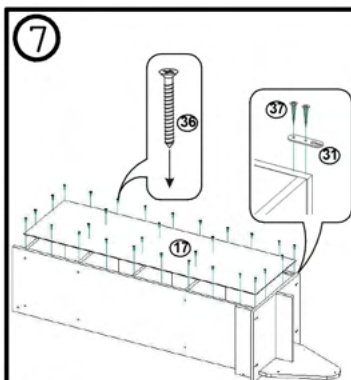

Nr	Denumire	Buc
1	Laterală stânga 1315x350 mm	1
2	Laterală dreapta 1315x350 mm	1
3	Raft 368x350 mm	1
4	Raft 368x320 mm	1
5	Soclu 60x368 mm	1
6	Capac 457x353 mm	1
7	Traversă 88x400 mm	1
8	Traversă 88x367 mm	2
9	Traversă 90x350 mm	1
10	Capac 342x340 mm	1
11	Perete stânga cutie 100x300 mm	2
12	Perete dreapta cutie 100x300 mm	2
13	Perete mijloc cutie 100x300 mm	2
14	Fașa cutie 14x3x96 mm	2
15	Ușă 575x396 mm	1
16	Fund cutie 340x304 mm	2
17	Spate perete 1287x396 mm	1
18	Fereastră MDF 310x240 mm	2
19	Cărămidă 92x317 mm	2
20	Capac MDF 457x457 mm	2
21	Stea MDF 92x317 mm	2
22	Bordura MDF 350x350 mm	2
23	Bordura MDF 350x457 mm	1

Tabel feronerie

Nr	Denumire	Buc
24	Eurosurub	37
25	Înlămior fix	4
26	Camă miofix	4
27	Cap 8x30 mm	8
28	Balama 1	2
29	Balama 2	2
30	Glisiera L-300 mm	2
31	Anchoră	2
32	Diblu 8x55 mm	2
33	Alunecător	2
34	Surub 8x14 mm	7
35	Surub M5x15 mm	2
36	Surub 3x16	50
37	Surub 3x25	4
38	Surub 4x16	40
39	Surub 6x70	2
40	Capac beți	22
41	Capac beți	4
42	Scotch dublu adeziv L-2,5 m	4
43	Cheie pentru Eurosurub	1