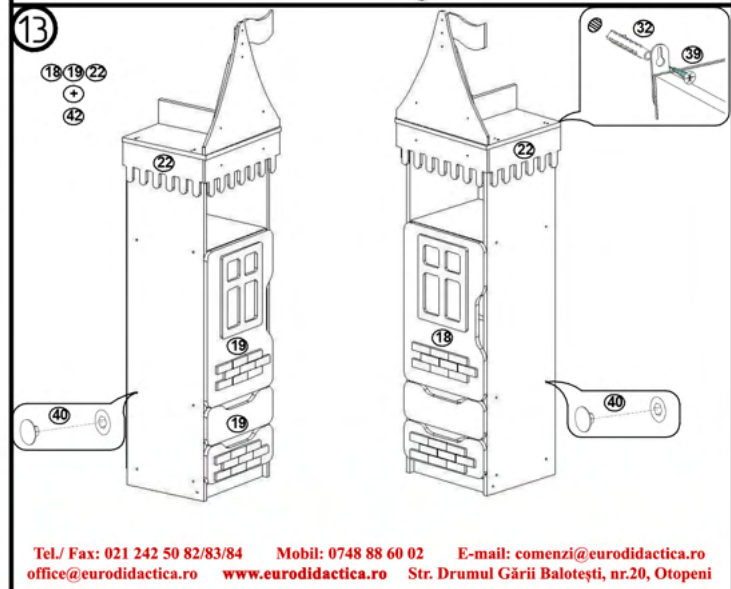

Nr	Denumire	Buc
1	Laterală stânga 1315x350 mm	1
2	Laterală dreapta 1315x350 mm	1
3	Raft 368x350 mm	1
4	Raft 368x320 mm	1
5	Soclu 60x368 mm	1
6	Capac 457x353 mm	1
7	Traversă 88x400 mm	1
8	Traversă 88x367 mm	2
9	Traversă 90x350 mm	1
10	Capac 342x340 mm	1
11	Perete stânga cutie 100x300 mm	2
12	Perete dreapta cutie 100x300 mm	2
13	Perete mijloc cutie 100x300 mm	2
14	Fașa cutie 14x3x96 mm	2
15	Ușă 575x396 mm	1
16	Fund cutie 340x304 mm	2
17	Spate perete 1287x396 mm	1
18	Fereastră MDF 310x240 mm	2
19	Cărămidă 92x317 mm	2
20	Capac MDF 457x457 mm	2
21	Stea MDF 92x317 mm	2
22	Bordura MDF 350x350 mm	2
23	Bordura MDF 350x457 mm	1

Tabel feronerie

Nr	Denumire	Buc
24	Eurosurub	37
25	Înlămior fix	4
26	Camă miofix	4
27	Cap 8x30 mm	8
28	Balama 1	2
29	Balama 2	2
30	Glisiera L-300 mm	2
31	Anchoră	2
32	Diblu 8x55 mm	2
33	Alunecător	2
34	Surub 8x14 mm	7
35	Surub M5x15 mm	2
36	Surub 3x16	50
37	Surub 3x25	4
38	Surub 4x16	40
39	Surub 6x70	2
40	Capac beți	22
41	Capac beți	4
42	Scotch dublu adeziv L-2,5 m	4
43	Cheie pentru Eurosurub	1