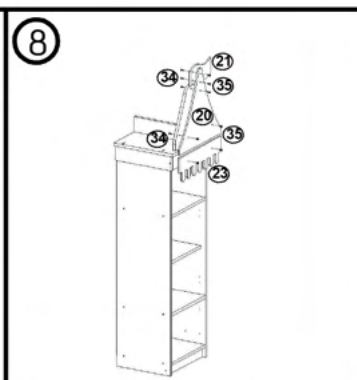

Nr	Denumire	Buc
1	Laterală stânga 1315x350 mm	1
2	Laterală dreapta 1315x350 mm	1
3	Raft 368x350 mm	1
4	Raft 368x320 mm	1
5	Soclu 60x368 mm	1
6	Capac 457x353 mm	1
7	Traversă 88x400 mm	1
8	Traversă 88x367 mm	2
9	Traversă 90x350 mm	1
10	Capac 342x340 mm	1
11	Perete stânga cutie 100x300 mm	2
12	Perete dreapta cutie 100x300 mm	2
13	Perete mijloc cutie 100x300 mm	2
14	Fașa cutie 14x3x96 mm	2
15	Ușă 575x396 mm	1
16	Fund cutie 340x304 mm	2
17	Spate perete 1287x396 mm	1
18	Fereastră MDF 310x240 mm	2
19	Cărămidă 92x317 mm	2
20	Capac MDF 457x457 mm	2
21	Stea MDF 92x317 mm	2
22	Bordura MDF 350x350 mm	2
23	Bordura MDF 350x457 mm	1

Tabel feronerie

Nr	Denumire	Buc
24	Eurosurub	37
25	Înlămior fix	4
26	Camă miofix	4
27	Cap 8x30 mm	8
28	Balama 1	2
29	Balama 2	2
30	Glisiera L-300 mm	2
31	Anchoră	2
32	Diblu 8x55 mm	2
33	Alunecător	2
34	Surub 8x14 mm	7
35	Surub M5x15 mm	2
36	Surub 3x16	50
37	Surub 3x25	4
38	Surub 4x16	40
39	Surub 6x70	2
40	Capac beți	22
41	Capac beți	4
42	Scotch dublu adeziv L-2,5 m	4
43	Cheie pentru Eurosurub	1