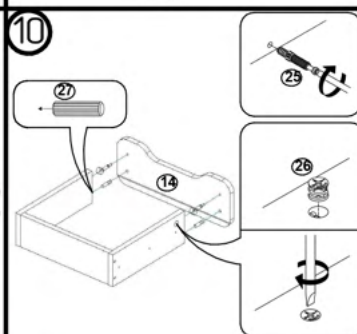

Nr	Denumire	Buc
1	Laterală stânga 1315x350 mm	1
2	Laterală dreapta 1315x350 mm	1
3	Raft 368x350 mm	1
4	Raft 368x320 mm	1
5	Soclu 60x368 mm	1
6	Capac 457x353 mm	1
7	Traversă 88x400 mm	1
8	Traversă 88x367 mm	2
9	Traversă 90x350 mm	1
10	Capac 342x340 mm	1
11	Perete stânga cutie 100x300 mm	2
12	Perete dreapta cutie 100x300 mm	2
13	Perete mijloc cutie 100x300 mm	2
14	Fașa cutie 14x3x96 mm	2
15	Ușă 575x396 mm	1
16	Fund cutie 340x304 mm	2
17	Spate perete 1287x396 mm	1
18	Fereastră MDF 310x240 mm	2
19	Cărămidă 92x317 mm	2
20	Capac MDF 457x457 mm	2
21	Stea MDF 92x317 mm	2
22	Bordura MDF 350x350 mm	2
23	Bordura MDF 350x457 mm	1

Tabel feronerie

Nr	Denumire	Buc
24	Eurosurub	37
25	Înlămior fix	4
26	Camă miofix	4
27	Cap 8x30 mm	8
28	Balama 1	2
29	Balama 2	2
30	Glisiera L-300 mm	2
31	Anchoră	2
32	Diblu 8x55 mm	2
33	Alunecător	2
34	Surub 8x14 mm	7
35	Surub M5x15 mm	2
36	Surub 3x16	50
37	Surub 3x25	4
38	Surub 4x16	40
39	Surub 6x70	2
40	Capac beți	22
41	Capac beți	4
42	Scotch dublu adeziv L-2,5 m	4
43	Cheie pentru Eurosurub	1