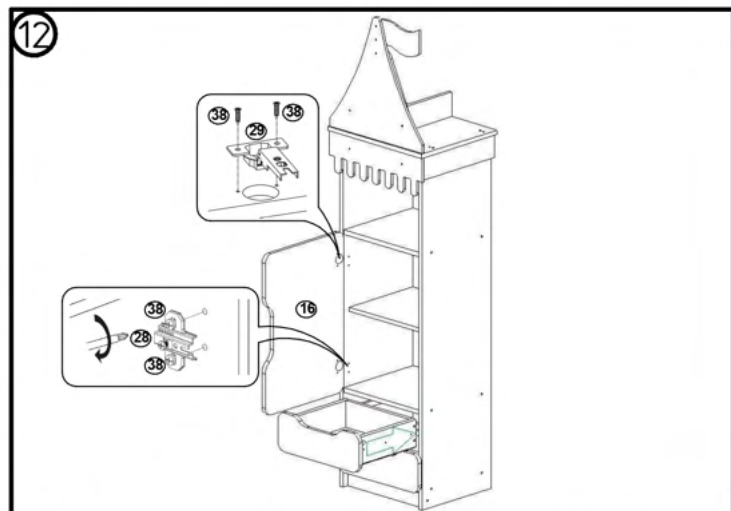

Nr	Denumire	Buc
1	Laterală stânga 1315x350 mm	1
2	Laterală dreapta 1315x350 mm	1
3	Raft 368x350 mm	1
4	Raft 368x320 mm	1
5	Soclu 60x368 mm	1
6	Capac 457x353 mm	1
7	Traversă 88x400 mm	1
8	Traversă 88x367 mm	2
9	Traversă 90x350 mm	1
10	Capac 342x340 mm	1
11	Perete stânga cutie 100x300 mm	2
12	Perete dreapta cutie 100x300 mm	2
13	Perete mijloc cutie 100x300 mm	2
14	Fașa cutie 14x3x96 mm	2
15	Ușă 575x396 mm	1
16	Fund cutie 340x304 mm	2
17	Spate perete 1287x396 mm	1
18	Fereastră MDF 310x240 mm	2
19	Cărămidă 92x317 mm	2
20	Capac MDF 457x457 mm	2
21	Stea MDF 92x317 mm	2
22	Bordura MDF 350x350 mm	2
23	Bordura MDF 350x457 mm	1

Tabel feronerie

Nr	Denumire	Buc
24	Eurosurub	37
25	Înlămior fix	4
26	Camă miofix	4
27	Cap 8x30 mm	8
28	Balama 1	2
29	Balama 2	2
30	Glisiera L-300 mm	2
31	Anchoră	2
32	Diblu 8x55 mm	2
33	Alunecător	2
34	Surub 8x14 mm	7
35	Surub M5x15 mm	2
36	Surub 3x16	50
37	Surub 3x25	4
38	Surub 4x16	40
39	Surub 6x70	2
40	Capac beți	22
41	Capac beți	4
42	Scotch dublu adeziv L-2,5 m	4
43	Cheie pentru Eurosurub	1