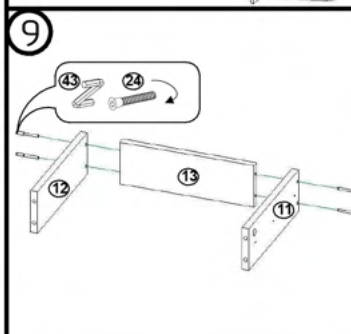

Nr	Denumire	Buc
1	Laterală stânga 1315x350 mm	1
2	Laterală dreapta 1315x350 mm	1
3	Raft 368x350 mm	1
4	Raft 368x320 mm	1
5	Soclu 60x368 mm	1
6	Capac 457x353 mm	1
7	Traversă 88x400 mm	1
8	Traversă 88x367 mm	2
9	Traversă 90x350 mm	1
10	Capac 342x340 mm	1
11	Perete stânga cutie 100x300 mm	2
12	Perete dreapta cutie 100x300 mm	2
13	Perete mijloc cutie 100x300 mm	2
14	Fașa cutie 14x3x96 mm	2
15	Ușă 575x396 mm	1
16	Fund cutie 340x304 mm	2
17	Spate perete 1287x396 mm	1
18	Fereastră MDF 310x240 mm	2
19	Cărămidă 92x317 mm	2
20	Capac MDF 457x457 mm	2
21	Stea MDF 92x317 mm	2
22	Bordura MDF 350x350 mm	2
23	Bordura MDF 350x457 mm	1

Tabel feronerie

Nr	Denumire	Buc
24	Eurosurub	37
25	Înlămior fix	4
26	Camă miofix	4
27	Cap 8x30 mm	8
28	Balama 1	2
29	Balama 2	2
30	Glisiera L-300 mm	2
31	Anchoră	2
32	Diblu 8x55 mm	2
33	Alunecător	2
34	Surub 8x14 mm	7
35	Surub M5x15 mm	2
36	Surub 3x16	50
37	Surub 3x25	4
38	Surub 4x16	40
39	Surub 6x70	2
40	Capac beți	22
41	Capac beți	4
42	Scotch dublu adeziv L-2,5 m	4
43	Cheie pentru Eurosurub	1