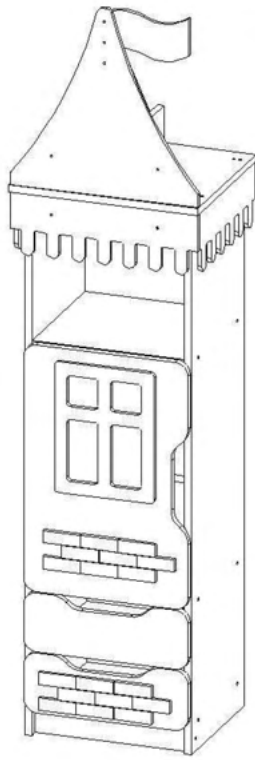

Fișă tehnică Dulap CASTEL Nr. 3 Cod: MBUA5203

1. Date tehnice de bază:

Dimensiuni totale: 460x380x1790 mm;
Greutate: 30,5 kg.

2. Dulapul este realizat din următoarele materiale:

- Corpul este din PAL laminat de 16/18 mm;
- Rafturile sunt din PAL laminat de 16/18 mm;
- Ușile sunt din PAL laminat de 16/18 mm;
- Tăblia posterioară este din PFL laminat de 3 mm;
- Benzi decorative din MDF de 10 mm.

! Atenție: În instituțiile publice, produsul va fi ancorat de perete.

Tabel materiale

Nr	Denumire	Buc
1	Laterală stânga 1315x350 mm	1
2	Laterală dreapta 1315x350 mm	1
3	Raft 368x350 mm	1
4	Raft 368x320 mm	1
5	Soclu 60x368 mm	1
6	Capac 457x353 mm	1
7	Traversă 88x400 mm	1
8	Traversă 88x367 mm	2
9	Traversă 90x350 mm	1
10	Capac 342x340 mm	1
11	Perete stânga cutie 100x300 mm	2
12	Perete dreapta cutie 100x300 mm	2
13	Perete mijloc cutie 100x300 mm	2
14	Fașa cutie 14x3x96 mm	2
15	Ușă 575x396 mm	1
16	Fund cutie 340x304 mm	2
17	Spate perete 1287x396 mm	1
18	Fereastră MDF 310x240 mm	2
19	Cărămidă 92x317 mm	2
20	Capac MDF 457x457 mm	2
21	Stea MDF 92x317 mm	2
22	Bordura MDF 350x350 mm	2
23	Bordura MDF 350x457 mm	1

Tabel feronerie

Nr	Denumire	Buc
24	Eurosurub	37
25	Înlămior fix	4
26	Camă miofix	4
27	Cap 8x30 mm	8
28	Balama 1	2
29	Balama 2	2
30	Glisiera L-300 mm	2
31	Anchoră	2
32	Diblu 8x55 mm	2
33	Alunecător	2
34	Surub 8x14 mm	7
35	Surub M5x15 mm	2
36	Surub 3x16	50
37	Surub 3x25	4
38	Surub 4x16	40
39	Surub 6x70	2
40	Capac beți	22
41	Capac beți	4
42	Scotch dublu adeziv L-2,5 m	4
43	Cheie pentru Eurosurub	1