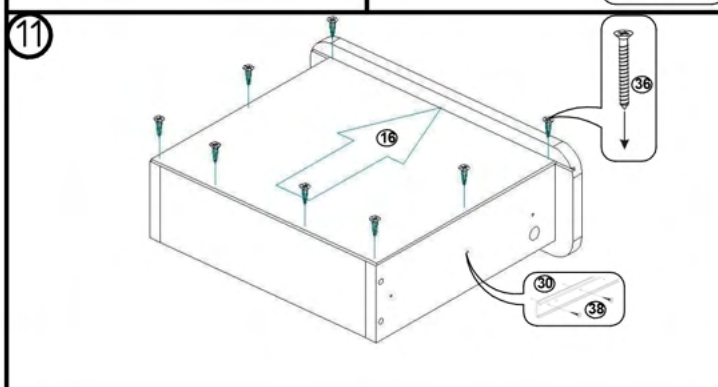

Nr	Denumire	Buc
1	Laterală stânga 1315x350 mm	1
2	Laterală dreapta 1315x350 mm	1
3	Raft 368x350 mm	1
4	Raft 368x320 mm	1
5	Soclu 60x368 mm	1
6	Capac 457x353 mm	1
7	Traversă 88x400 mm	1
8	Traversă 88x367 mm	2
9	Traversă 90x350 mm	1
10	Capac 342x340 mm	1
11	Perete stânga cutie 100x300 mm	2
12	Perete dreapta cutie 100x300 mm	2
13	Perete mijloc cutie 100x300 mm	2
14	Fașa cutie 14x3x96 mm	2
15	Ușă 575x396 mm	1
16	Fund cutie 340x304 mm	2
17	Spate perete 1287x396 mm	1
18	Fereastră MDF 310x240 mm	2
19	Cărămidă 92x317 mm	2
20	Capac MDF 457x457 mm	2
21	Stea MDF 92x317 mm	2
22	Bordura MDF 350x350 mm	2
23	Bordura MDF 350x457 mm	1

Tabel feronerie

Nr	Denumire	Buc
24	Eurosurub	37
25	Înlămior fix	4
26	Camă miofix	4
27	Cap 8x30 mm	8
28	Balama 1	2
29	Balama 2	2
30	Glisiera L-300 mm	2
31	Anchoră	2
32	Diblu 8x55 mm	2
33	Alunecător	2
34	Surub 8x14 mm	7
35	Surub M5x15 mm	2
36	Surub 3x16	50
37	Surub 3x25	4
38	Surub 4x16	40
39	Surub 6x70	2
40	Capac beți	22
41	Capac beți	4
42	Scotch dublu adeziv L-2,5 m	4
43	Cheie pentru Eurosurub	1