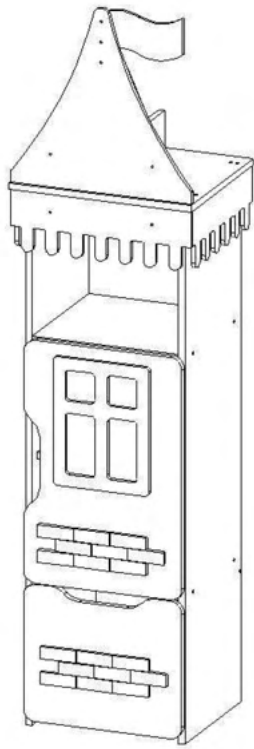

Fișă tehnică Dulap CASTEL Nr. 5 Cod: MBUA5205

1. Date tehnice de bază:

Dimensiuni totale: 460x380x1790 mm;
Greutate: 31 kg.

2. Dulapul este realizat din următoarele materiale:

- Corpul este din PAL laminat de 16/18 mm;
- Rafturile sunt din PAL laminat de 16/18 mm;
- Ușile sunt din PAL laminat de 16/18 mm;
- Tăblia posterioară este din PFL laminat de 3 mm;
- Benzi decorative din MDF de 10 mm.

! Atenție: În instituțiile publice, produsul va fi ancorat de perete.

EURODIDACTICA

Tabel materiale

Nr	Denumire	Buc
1	Laterală stânga 1315x350 mm	1
2	Laterală dreapta 1315x350 mm	1
3	Raft 368x250 mm	2
4	Raft 368x220 mm	1
5	Socio 60x368 mm	1
6	Capac 437x353 mm	1
7	Traversă 88x240 mm	1
8	Traversă 88x240 mm	2
9	Traversă 90x254 mm	1
10	Lapac 342x240 mm	1
11	Perete stânga sertar 260x330 mm	1
12	Perete dreapta sertar 260x330 mm	1
13	Fund sertar 310x330 mm	1
14	Fund sertar 260x298 mm	1
15	Față sertar 337x336 mm	1
16	Ușă 376x336 mm	1
17	Spate perete 716x336 mm	1
18	Herăstră MDF 315x240 mm	1
19	Cărămidă 92x317 mm	2
20	Capac MDF 452x452 mm	1
21	Steag MDF 111x220 mm	1
22	Bordură MDF 150x350 mm	2
23	Bordură MDF 150x452 mm	1

Tabel feronerie

Nr	Denumire	Buc
24	Euroscurub	34
25	Tăi minifix	3
26	Camă minifix	3
27	Cap 8x30 mm	6
28	Balamă 1	2
29	Balamă 2	2
30	Rotă H-30 mm	4
31	Accesă	2
32	Șurub 8x55 mm	2
33	Alunecător	7
34	Șurub M4x16 mm	4
35	Șurub M4x16 mm	7
36	Șurub 3x16	24
37	Șurub 3x25	4
38	Șurub 4x16	24
39	Șurub 5x10	2
40	Capac bej	18
41	Capac bej	2
42	Scotch dublu adeziv L-2,5 m	1
43	Cheie pentru euroscurub	1