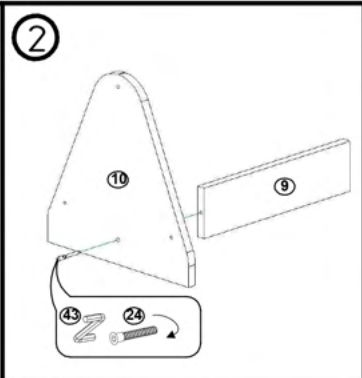

! Atenție: În instituțiile publice, produsul va fi ancorat de perete.

EURODIDACTICA

Tabel materiale

Nr	Denumire	Buc
1	Laterală stânga 1315x350 mm	1
2	Laterală dreapta 1315x350 mm	1
3	Raft 368x250 mm	2
4	Raft 368x220 mm	1
5	Socio 60x368 mm	1
6	Capac 437x353 mm	1
7	Traversă 88x240 mm	1
8	Traversă 88x240 mm	2
9	Traversă 90x254 mm	1
10	Lapac 342x240 mm	1
11	Perete stânga sertar 260x330 mm	1
12	Perete dreapta sertar 260x330 mm	1
13	Fund sertar 310x330 mm	1
14	Fund sertar 260x298 mm	1
15	Față sertar 337x336 mm	1
16	Ușă 376x336 mm	1
17	Spate perete 716x336 mm	1
18	Herăstră MDF 315x240 mm	1
19	Cărămidă 92x317 mm	2
20	Capac MDF 452x452 mm	1
21	Steag MDF 111x220 mm	1
22	Bordură MDF 150x350 mm	2
23	Bordură MDF 150x452 mm	1

Tabel feronerie

Nr	Denumire	Buc
24	Euroscurub	34
25	Tăi minifix	3
26	Camă minifix	3
27	Cap 8x30 mm	6
28	Balamă 1	2
29	Balamă 2	2
30	Rotă H-30 mm	4
31	Accesă	2
32	Șurub 8x55 mm	2
33	Alunecător	7
34	Șurub M4x16 mm	4
35	Șurub M4x16 mm	7
36	Șurub 3x16	24
37	Șurub 3x25	4
38	Șurub 4x16	24
39	Șurub 5x10	2
40	Capac bej	18
41	Capac bej	2
42	Scotch dublu adeziv L-2,5 m	1
43	Cheie pentru euroscurub	1