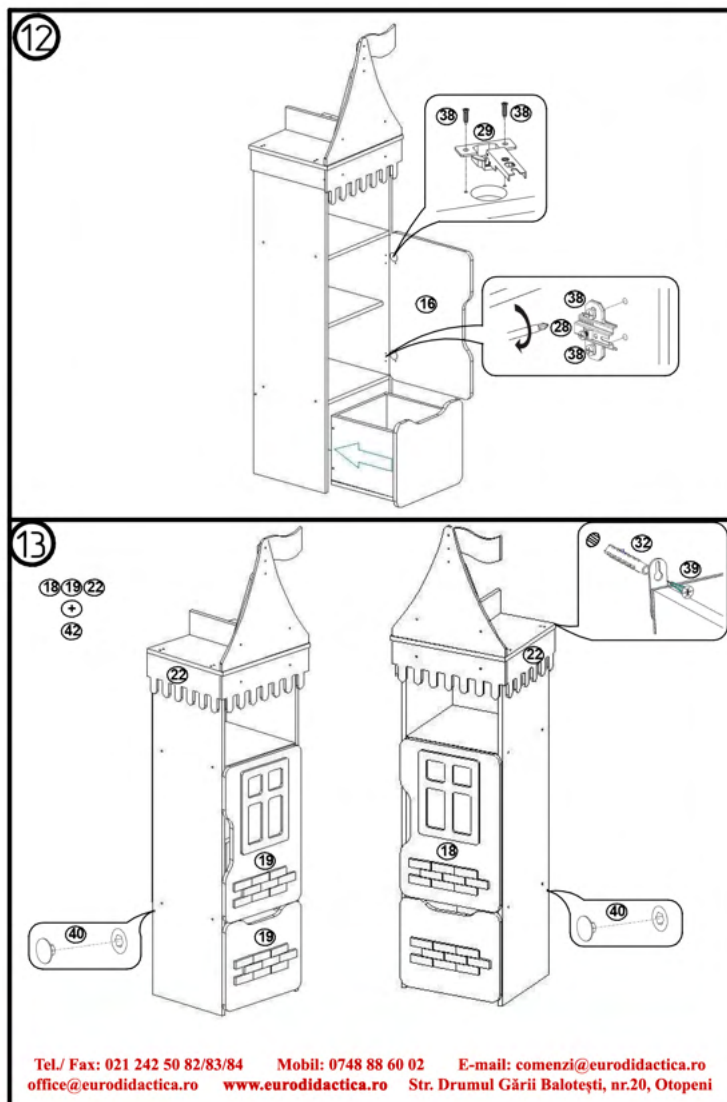

Nr	Denumire	Buc
1	Laterală stânga 1315x350 mm	1
2	Laterală dreapta 1315x350 mm	1
3	Raft 368x250 mm	2
4	Raft 368x220 mm	1
5	Socio 60x368 mm	1
6	Capac 437x353 mm	1
7	Traversă 88x240 mm	1
8	Traversă 88x240 mm	2
9	Traversă 90x254 mm	1
10	Lapac 342x240 mm	1
11	Perete stânga sertar 260x330 mm	1
12	Perete dreapta sertar 260x330 mm	1
13	Fund sertar 310x330 mm	1
14	Fund sertar 260x298 mm	1
15	Față sertar 337x336 mm	1
16	Ușă 376x336 mm	1
17	Spate perete 716x336 mm	1
18	Herăstră MDF 315x240 mm	1
19	Cărămidă 92x317 mm	2
20	Capac MDF 452x452 mm	1
21	Steag MDF 111x220 mm	1
22	Bordură MDF 150x350 mm	2
23	Bordură MDF 150x452 mm	1

Tabel feronerie

Nr	Denumire	Buc
24	Euroscurub	34
25	Tăi minifix	3
26	Camă minifix	3
27	Cap 8x30 mm	6
28	Balamă 1	2
29	Balamă 2	2
30	Rotă H-30 mm	4
31	Accesă	2
32	Șurub 8x55 mm	2
33	Alunecător	7
34	Șurub M4x16 mm	4
35	Șurub M4x16 mm	7
36	Șurub 3x16	24
37	Șurub 3x25	4
38	Șurub 4x16	24
39	Șurub 5x10	2
40	Capac bej	18
41	Capac bej	2
42	Scotch dublu adeziv L-2,5 m	1
43	Cheie pentru euroscurub	1