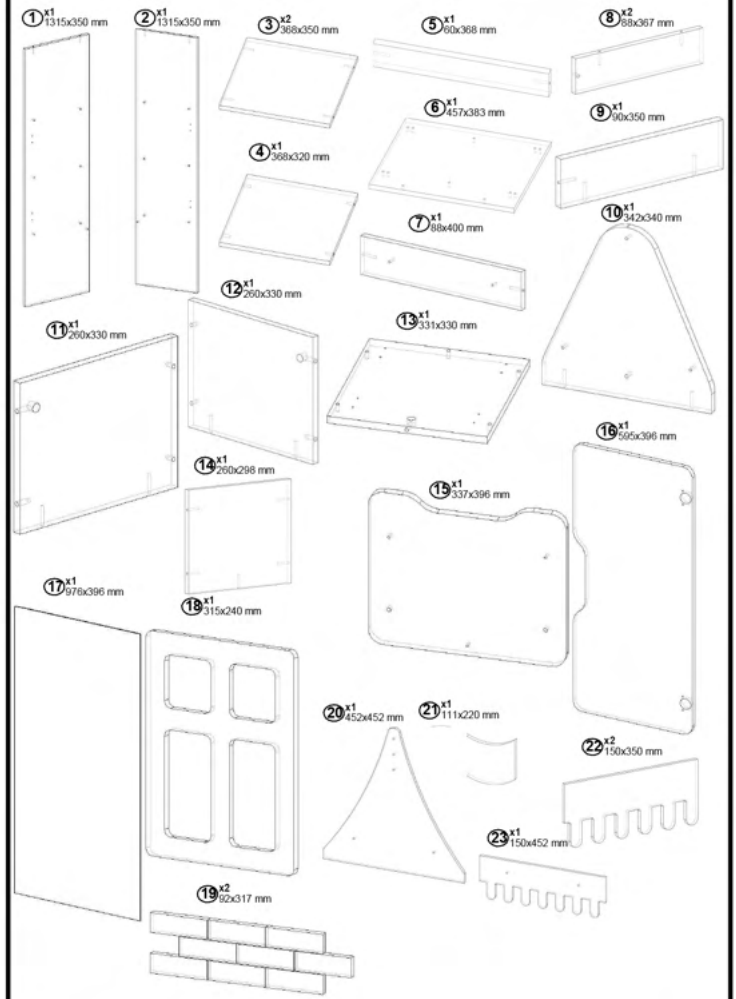

Fișă tehnică Dulap CASTEL Nr. 5 Cod: MBUA5205

1. Date tehnice de bază:

Dimensiuni totale: 460x380x1790 mm;
Greutate: 31 kg.

2. Dulapul este realizat din următoarele materiale:

- Corpul este din PAL laminat de 16/18 mm;
- Rafturile sunt din PAL laminat de 16/18 mm;
- Ușile sunt din PAL laminat de 16/18 mm;
- Tăblia posterioară este din PFL laminat de 3 mm;
- Benzi decorative din MDF de 10 mm.

! Atenție: În instituțiile publice, produsul va fi ancorat de perete.

EURODIDACTICA

Tabel materiale

Nr	Denumire	Buc
1	Laterală stânga 1315x350 mm	1
2	Laterală dreapta 1315x350 mm	1
3	Raft 368x250 mm	2
4	Raft 368x220 mm	1
5	Socio 60x368 mm	1
6	Capac 437x353 mm	1
7	Traversă 88x240 mm	1
8	Traversă 88x240 mm	2
9	Traversă 90x254 mm	1
10	Lapac 342x240 mm	1
11	Perete stânga sertar 260x330 mm	1
12	Perete dreapta sertar 260x330 mm	1
13	Fund sertar 310x330 mm	1
14	Fund sertar 260x298 mm	1
15	Față sertar 337x336 mm	1
16	Ușă 376x336 mm	1
17	Spate perete 716x336 mm	1
18	Herăstră MDF 315x240 mm	1
19	Cărămidă 92x317 mm	2
20	Capac MDF 452x452 mm	1
21	Steag MDF 111x220 mm	1
22	Bordură MDF 150x350 mm	2
23	Bordură MDF 150x452 mm	1

Tabel feronerie

Nr	Denumire	Buc
24	Euroscurub	34
25	Tăi minifix	3
26	Camă minifix	3
27	Cap 8x30 mm	6
28	Balamă 1	2
29	Balamă 2	2
30	Rotă H-30 mm	4
31	Accesă	2
32	Șurub 8x55 mm	2
33	Alunecător	7
34	Șurub M4x16 mm	4
35	Șurub M4x16 mm	7
36	Șurub 3x16	24
37	Șurub 3x25	4
38	Șurub 4x16	24
39	Șurub 5x10	2
40	Capac bej	18
41	Capac bej	2
42	Scotch dublu adeziv L-2,5 m	1
43	Cheie pentru euroscurub	1