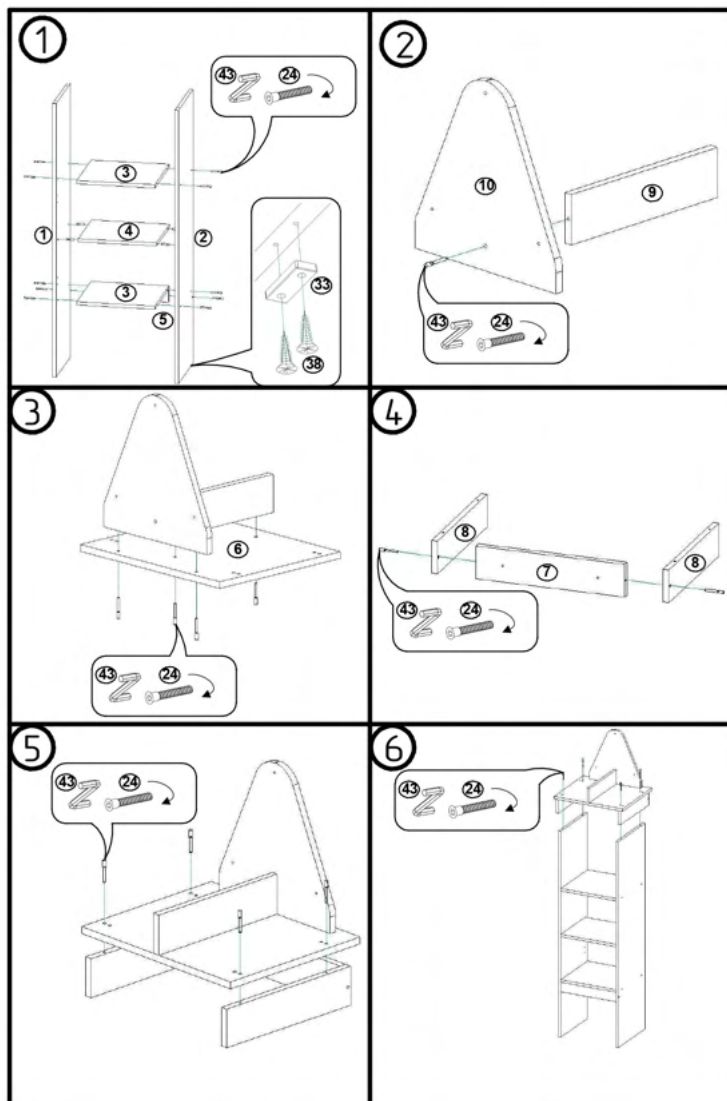

3. Instrucțiuni pentru îngrijirea și depozitarea produsului

Producătorul garantează conformitatea mobilierului cu cerințele DSTU GOST 22046: 2004, cu condiția unei exploatare corecte.

Condiții de exploatare

Conservarea și durabilitatea mobilierului depind de folosirea și îngrijirea corespunzătoare a acestuia. Protejați suprafața produsului de deteriorările mecanice. Verificați periodic elementele de fixare. Evitați plasarea mobilierului lângă surse de căldură. Ștergerea prafului se face cu o cârpă moale. Este interzis să puneți pe rafturi obiecte foarte fierbinți.

Se recomandă tratarea îmbinărilor blaturilor de masă cu silicon.

Când miscați din loc dulapurile, păstrați în poziție verticală elementele de construcție.

Transport și depozitare

Mobila este transportată în condiții optime. Produsele pot fi depozitate în spații închise la o temperatură de minim 2°C și umiditate de 45 până la 70%.

Garanția producătorului

Reclamațiile privind calitatea mobilierului sunt acceptate în timpul perioadei de garanție - 24 de luni de la data cumpărării. În cazul în care nu se respectă instrucțiunile de utilizare sau de îngrijire a mobilierului, reclamațiile nu sunt acceptate.

! Atenție: În instituțiile publice, produsul va fi ancorat de perete.

EURODIDACTICA

Tabel materiale