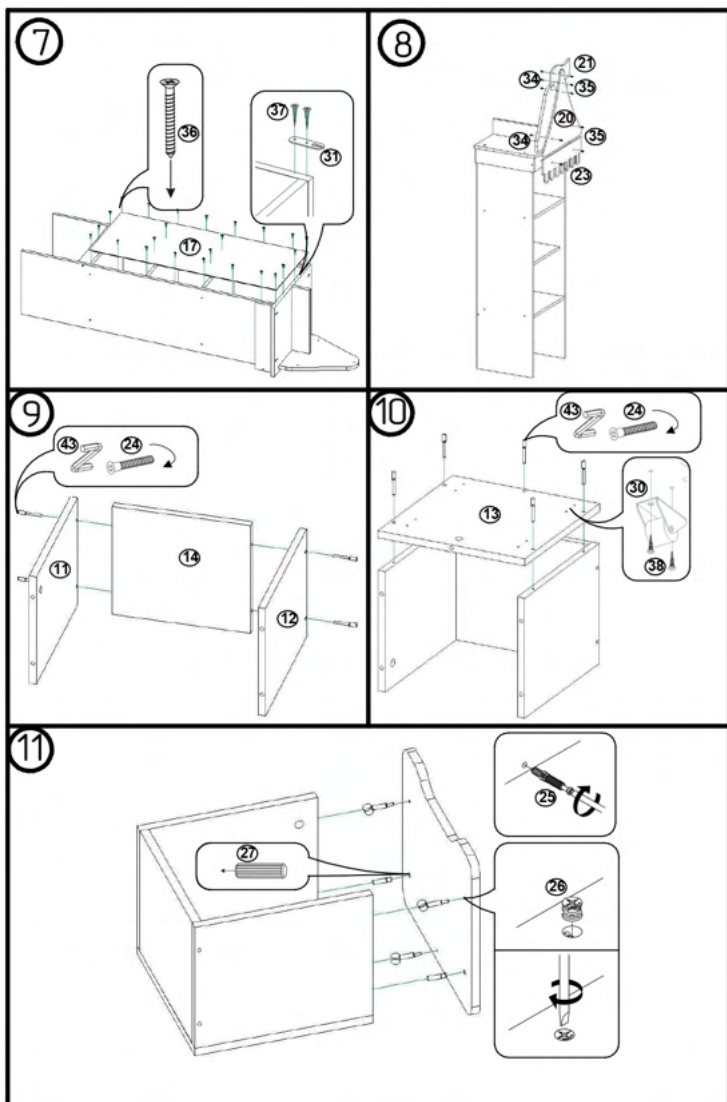

Nr	Denumire	Buc
1	Laterală stânga 1315x350 mm	1
2	Laterală dreapta 1315x350 mm	1
3	Raft 368x250 mm	2
4	Raft 368x220 mm	1
5	Socio 60x368 mm	1
6	Capac 437x353 mm	1
7	Traversă 88x240 mm	1
8	Traversă 88x240 mm	2
9	Traversă 90x254 mm	1
10	Lapac 342x240 mm	1
11	Perete stânga sertar 260x330 mm	1
12	Perete dreapta sertar 260x330 mm	1
13	Fund sertar 310x330 mm	1
14	Fund sertar 260x298 mm	1
15	Față sertar 337x336 mm	1
16	Ușă 376x336 mm	1
17	Spate perete 716x336 mm	1
18	Herăstră MDF 315x240 mm	1
19	Cărămidă 92x317 mm	2
20	Capac MDF 452x452 mm	1
21	Steag MDF 111x220 mm	1
22	Bordură MDF 150x350 mm	2
23	Bordură MDF 150x452 mm	1

Tabel feronerie

Nr	Denumire	Buc
24	Euroscurub	34
25	Tăi minifix	3
26	Camă minifix	3
27	Cap 8x30 mm	6
28	Balamă 1	2
29	Balamă 2	2
30	Rotă H-30 mm	4
31	Accesă	2
32	Șurub 8x55 mm	2
33	Alunecător	7
34	Șurub M4x16 mm	4
35	Șurub M4x16 mm	7
36	Șurub 3x16	24
37	Șurub 3x25	4
38	Șurub 4x16	24
39	Șurub 5x10	2
40	Capac bej	18
41	Capac bej	2
42	Scotch dublu adeziv L-2,5 m	1
43	Cheie pentru euroscurub	1