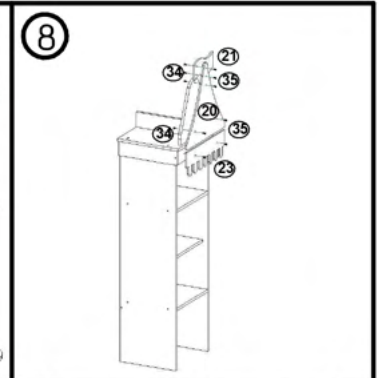

! Atenție: În instituțiile publice, produsul va fi ancorat de perete.

EURODIDACTICA

Tabel materiale

Nr	Denumire	Buc
1	Laterală stânga 1315x350 mm	1
2	Laterală dreapta 1315x350 mm	1
3	Raft 368x250 mm	2
4	Raft 368x220 mm	1
5	Socio 60x368 mm	1
6	Capac 437x353 mm	1
7	Traversă 88x240 mm	1
8	Traversă 88x240 mm	2
9	Traversă 90x254 mm	1
10	Lapac 342x240 mm	1
11	Perete stânga sertar 260x330 mm	1
12	Perete dreapta sertar 260x330 mm	1
13	Fund sertar 310x330 mm	1
14	Fund sertar 260x298 mm	1
15	Față sertar 337x336 mm	1
16	Ușă 376x336 mm	1
17	Spate perete 716x336 mm	1
18	Herăstră MDF 315x240 mm	1
19	Cărămidă 92x317 mm	2
20	Capac MDF 452x452 mm	1
21	Steag MDF 111x220 mm	1
22	Bordură MDF 150x350 mm	2
23	Bordură MDF 150x452 mm	1

Tabel feronerie

Nr	Denumire	Buc
24	Euroscurub	34
25	Tăi minifix	3
26	Camă minifix	3
27	Cap 8x30 mm	6
28	Balamă 1	2
29	Balamă 2	2
30	Rotă H-30 mm	4
31	Accesă	2
32	Șurub 8x55 mm	2
33	Alunecător	7
34	Șurub M4x16 mm	4
35	Șurub M4x16 mm	7
36	Șurub 3x16	24
37	Șurub 3x25	4
38	Șurub 4x16	24
39	Șurub 5x10	2
40	Capac bej	18
41	Capac bej	2
42	Scotch dublu adeziv L-2,5 m	1
43	Cheie pentru euroscurub	1