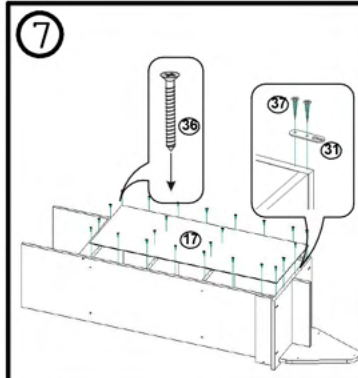

! Atenție: În instituțiile publice, produsul va fi ancorat de perete.

EURODIDACTICA

Tabel materiale

Nr	Denumire	Buc
1	Laterală stânga 1315x350 mm	1
2	Laterală dreapta 1315x350 mm	1
3	Raft 368x250 mm	2
4	Raft 368x220 mm	1
5	Socio 60x368 mm	1
6	Capac 437x353 mm	1
7	Traversă 88x240 mm	1
8	Traversă 88x240 mm	2
9	Traversă 90x254 mm	1
10	Lapac 342x240 mm	1
11	Perete stânga sertar 260x330 mm	1
12	Perete dreapta sertar 260x330 mm	1
13	Fund sertar 310x330 mm	1
14	Fund sertar 260x298 mm	1
15	Față sertar 337x336 mm	1
16	Ușă 376x336 mm	1
17	Spate perete 716x336 mm	1
18	Herăstră MDF 315x240 mm	1
19	Cărămidă 92x317 mm	2
20	Capac MDF 452x452 mm	1
21	Steag MDF 111x220 mm	1
22	Bordură MDF 150x350 mm	2
23	Bordură MDF 150x452 mm	1

Tabel feronerie

Nr	Denumire	Buc
24	Euroscurub	34
25	Tăi minifix	3
26	Camă minifix	3
27	Cap 8x30 mm	6
28	Balamă 1	2
29	Balamă 2	2
30	Rotă H-30 mm	4
31	Accesă	2
32	Șurub 8x55 mm	2
33	Alunecător	7
34	Șurub M4x16 mm	4
35	Șurub M4x16 mm	7
36	Șurub 3x16	24
37	Șurub 3x25	4
38	Șurub 4x16	24
39	Șurub 5x10	2
40	Capac bej	18
41	Capac bej	2
42	Scotch dublu adeziv L-2,5 m	1
43	Cheie pentru euroscurub	1