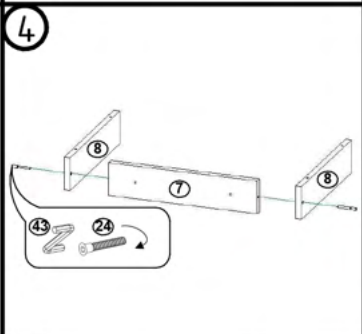

! Atenție: În instituțiile publice, produsul va fi ancorat de perete.

EURODIDACTICA

Tabel materiale

Nr	Denumire	Buc
1	Laterală stânga 1315x350 mm	1
2	Laterală dreapta 1315x350 mm	1
3	Raft 368x250 mm	2
4	Raft 368x220 mm	1
5	Socio 60x368 mm	1
6	Capac 437x353 mm	1
7	Traversă 88x240 mm	1
8	Traversă 88x240 mm	2
9	Traversă 90x254 mm	1
10	Lapac 342x240 mm	1
11	Perete stânga sertar 260x330 mm	1
12	Perete dreapta sertar 260x330 mm	1
13	Fund sertar 310x330 mm	1
14	Fund sertar 260x298 mm	1
15	Față sertar 337x336 mm	1
16	Ușă 376x336 mm	1
17	Spate perete 716x336 mm	1
18	Herăstră MDF 315x240 mm	1
19	Cărămidă 92x317 mm	2
20	Capac MDF 452x452 mm	1
21	Steag MDF 111x220 mm	1
22	Bordură MDF 150x350 mm	2
23	Bordură MDF 150x452 mm	1

Tabel feronerie

Nr	Denumire	Buc
24	Euroscurub	34
25	Tăi minifix	3
26	Camă minifix	3
27	Cap 8x30 mm	6
28	Balamă 1	2
29	Balamă 2	2
30	Rotă H-30 mm	4
31	Accesă	2
32	Șurub 8x55 mm	2
33	Alunecător	7
34	Șurub M4x16 mm	4
35	Șurub M4x16 mm	7
36	Șurub 3x16	24
37	Șurub 3x25	4
38	Șurub 4x16	24
39	Șurub 5x10	2
40	Capac bej	18
41	Capac bej	2
42	Scotch dublu adeziv L-2,5 m	1
43	Cheie pentru euroscurub	1