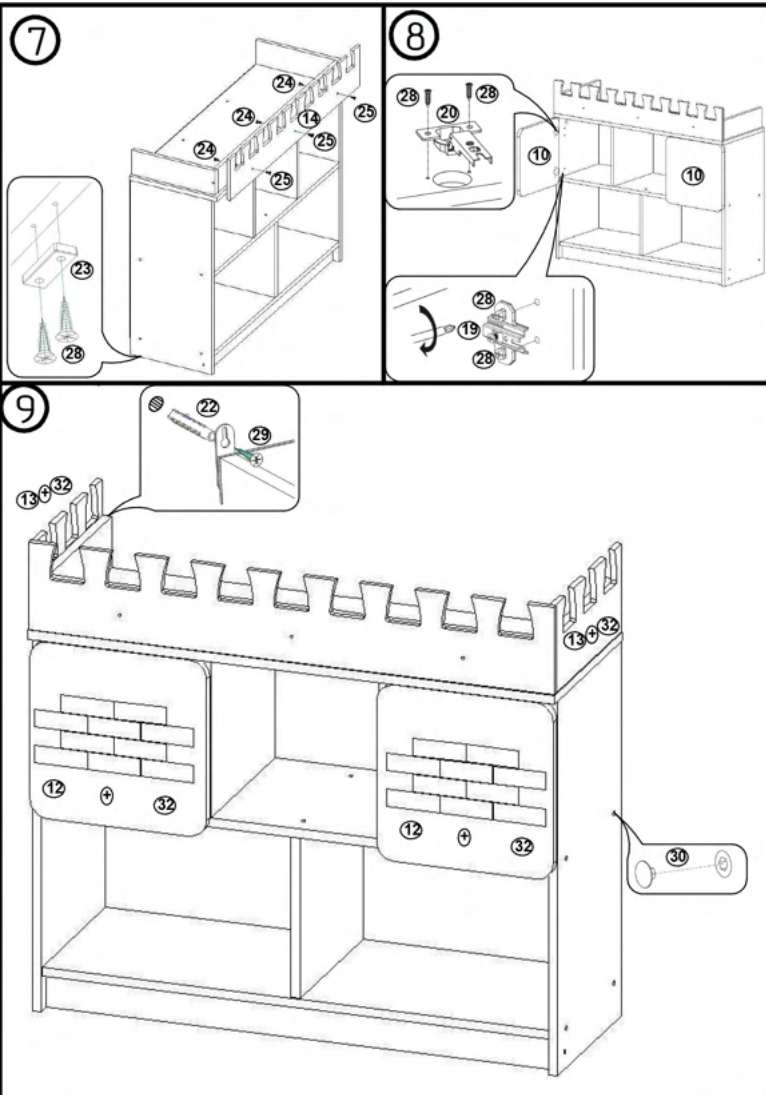

Fișă tehnică

Dulap CASTEL Nr. 6

Cod: MBUA5206

1. Date tehnice de bază:

Dimensiuni totale: 900x320x810 mm;
Greutate: 22,5 kg.

2. Dulapul este realizat din urmatoarele materiale:

- Corpul este din PAL laminat de 16/18 mm;
- Rafturile sunt din PAL laminat de 16/18 mm;
- Tăblia posterioară este din PFL laminat de 3 mm;
- Benzi decorative din MDF de 10 mm.

! Atenție: În instituțiile publice, produsul va fi ancorat de perete.

Tabel materiale

Tabel feronerie

Nr	Denumire	Buc.
1	Laterală stânga 642x301 mm	1
2	Laterală dreapta 642x301 mm	1
3	Raft 868x300 mm	1
4	Raft 868x290 mm	1
5	Soclu 60x868 mm	1
6	Laterală 275x300 mm	3
7	Traversă 88x308 mm	2
8	Canac 90x320 mm	1
9	Traversă 88x864 mm	1
10	Usă 302x302 mm	2
11	Perete spate 868x297 mm	2
12	Cărămidă MDF 123x212 mm	2
13	Bordura MDF 150x309 mm	2
14	Bordura MDF 150x900 mm	1

Nr	Denumire	Buc.
15	Eurosurub	29
16	Jila minifix	4
17	Camă minifix	4
18	Cep 8x30 mm	4
19	Balama	4
20	Balama 2	4
21	Ancoră	2
22	Diblu 8x55 mm	2
23	Alunecător	5
24	Surub M4x14 mm	3
25	Surub M5x15 mm	3
26	Surub 3x16	35
27	Surub 3x25	4
28	Surub 4x16	26
29	Surub 5x20	2
30	Canac heli	12
31	Canac heli	4
32	Scrach dublu adeziv L=2,5 m	1
33	Cheie pentru Eurosurub	1