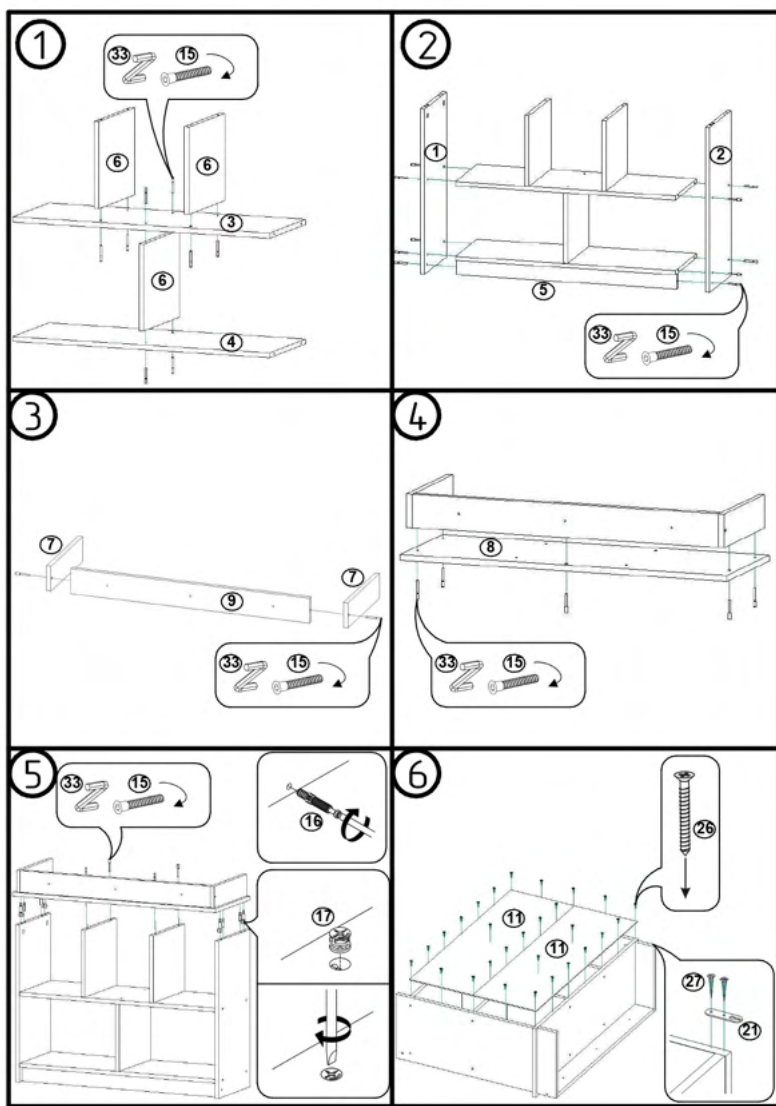

! Atenție: În instituțiile publice, produsul va fi ancorat de perete.

Tabel materiale

Tabel feronerie

Nr	Denumire	Buc.
1	Laterală stânga 642x301 mm	1
2	Laterală dreapta 642x301 mm	1
3	Raft 868x300 mm	1
4	Raft 868x290 mm	1
5	Soclu 60x868 mm	1
6	Laterală 275x300 mm	3
7	Traversă 88x308 mm	2
8	Canac 90x320 mm	1
9	Traversă 88x864 mm	1
10	Usă 302x302 mm	2
11	Perete spate 868x297 mm	2
12	Cărămidă MDF 123x212 mm	2
13	Bordura MDF 150x309 mm	2
14	Bordura MDF 150x900 mm	1

Nr	Denumire	Buc.
15	Eurosurub	29
16	Jila minifix	4
17	Camă minifix	4
18	Cep 8x30 mm	4
19	Balama	4
20	Balama 2	4
21	Ancoră	2
22	Diblu 8x55 mm	2
23	Alunecător	5
24	Surub M4x14 mm	3
25	Surub M5x15 mm	3
26	Surub 3x16	35
27	Surub 3x25	4
28	Surub 4x16	26
29	Surub 5x20	2
30	Canac heli	12
31	Canac heli	4
32	Scrach dublu adeziv L=2,5 m	1
33	Cheie pentru Eurosurub	1