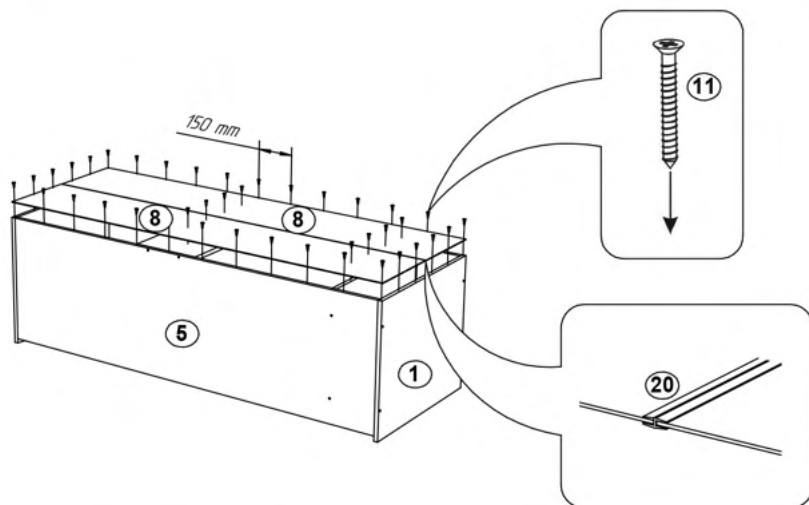

2

3

EURODIDACTICA

Fișă tehnică Dulap cu 2 uși cu bară

Cod: MBDUA0638

1. Date tehnice de bază:

Dimensiuni totale: 802x403x1816 mm.
Greutate: 46 kg.
Dulapul este realizat din următoarele materiale:
- Carcasa și ușa sunt din PAL melaminat de 16/18 mm
- Tăblia posterioară este din PFL laminat de 3 mm.