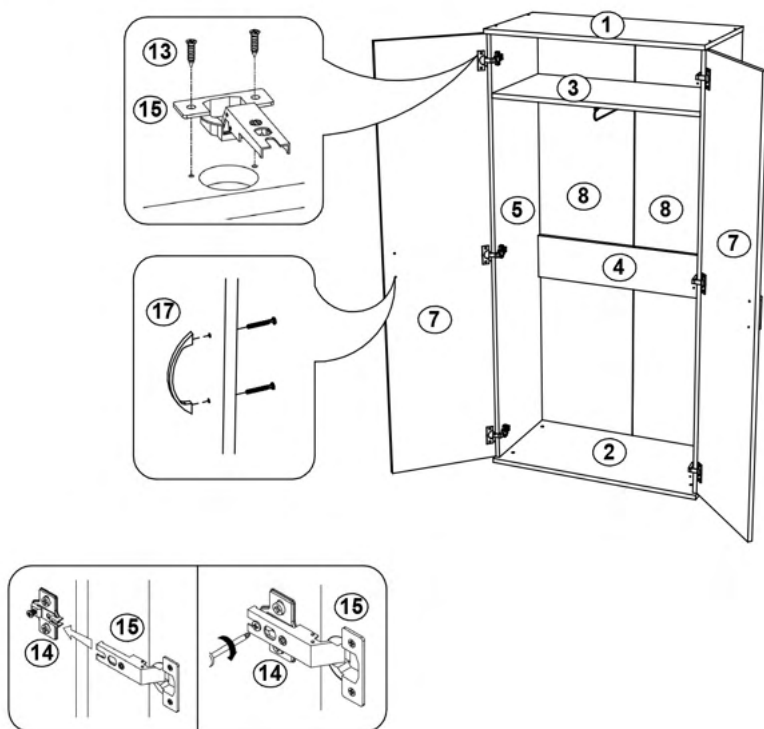

2

3

EURODIDACTICA

Fișă tehnică Dulap cu 2 uși cu bară

Cod: MBDUA0638

1. Date tehnice de bază:

Dimensiuni totale: 802x403x1816 mm.
Greutate: 46 kg.
Dulapul este realizat din următoarele materiale:
- Carcasa și ușa sunt din PAL melaminat de 16/18 mm
- Tăblia posterioară este din PFL laminat de 3 mm.

Nº	Denumire	Cod	Buc.
1	Pannu superior 802x402	KR8014.01	1
2	Pannu inferior 802x402	DN8014.01	1
3	Laterală stânga 1747x380	063807	1
4	Laterală dreapta 1747x380	063808	1
5	Poliță 764x380	063803	1
6	Punte 764x172	063804	1
7	Ușă 1743x397	D174.1395	2
9	Tăblie posterioară (PFL) 1781x398	DVP-SHFN	2
9,1	Profil în formă de H	-	1

Componente ale produsului

Nº	Denumire	Buc.
10	Balamale	6
11	Maner	2
12	Euroșurub	16
13	Suport reglabil	4
15	Bara culisanta 350mm	1
16	Șurub 3,5x16	4
17	Șurub 4x16	24
18	Șurub 3x16	42
20	Capac pentru Euroșurub	8
21	Cheie pentru Euroșurub	1