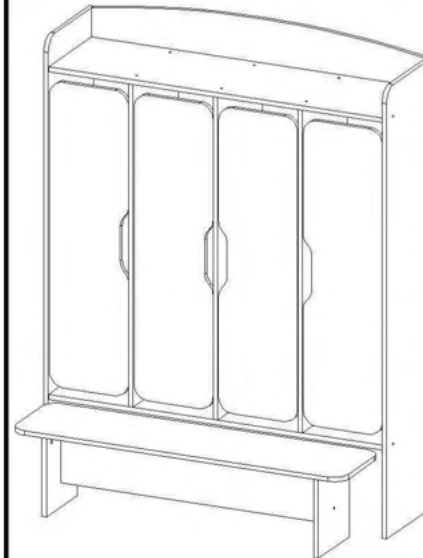

Fișă tehnică

Dulap cu 4 uși și bancă

1240x350x1610mm
Cod: MBDCUA36031

1. Date tehnice de bază:

Dimensiuni totale: 1240x350x1610 mm;
Greutate: 71 kg.

2. Dulapul este realizat din următoarele materiale:

- Laterale/panouri din PAL melaminat de 16/18 mm;
- Rafturi din PAL melaminat de 16/18 mm.
- Uși din PAL melaminat de 16/18 mm.
- Bancă din PAL melaminat de 16/18 mm.
- Tăblie posterioară din PFL melaminat de 3 mm.

3. Instrucțiuni pentru îngrijirea și depozitarea produsului

Producătorul garantează conformitatea mobilierului cu cerințele DSTU GOST 22046: 2004, cu condiția unei exploatare corecte.

Condiții de exploatare

Transport și depozitare

Mobila este transportată în condiții optime. Produsele pot fi depozitate în spații închise la o temperatură de minim 2°C și umiditate de 45 până la 70%.

Garanzia producătorului

Reclamațiile privind calitatea mobilierului sunt acceptate în timpul perioadei de garanție - 24 de luni de la data cumpărării. În cazul în care nu se respectă instrucțiunile de utilizare sau de îngrijire a mobilierului, reclamațiile nu sunt acceptate.

! Atenție: În instituțiile publice, produsul va fi ancorat de perete

Componente ale produsului

Tabel materiale

Nº	Denumire	Buc.
1	Laterala stanga 1561x351	1
2	Laterala dreapta 1561x351	1
3	Capac -Fund 1208x349	2
4	Panou fals 1208x153	1
5	Panou fals 1208x90	1
6	Separator stanga 1316x349	1
7	Separator mijloc 1316x349	1
8	Separator dreapta 1316x349	1
9	Raft 290x330	4
10	Ușa 1060x286	4
11	Panou spate (PFL)de margine 1150x313	2
12	Panou spate (PFL)de mijloc 1150x306	2
13	Sezut 1200x300	1
14	Panou 200x968	1
15	Laterale 284x241	2

Tabel feronerie

Nº	Denumire	Buc.
16	Eurosurub	32
17	Tijă autofiletantă minifix	4
18	Camă excentrică minifix	4
19	Cep 8x30 mm	8
20	Cep 8x50 mm	6
21	Balama	8
22	Ancoră	2
23	Diblu 8x55 mm	2
24	Alunecător	8
25	Carlig	8
26	Șurub 3x16 mm	57
27	Șurub 3x25 mm	4
28	Șurub 4x16 mm	48
29	Șurub 4x20 mm	16
30	Șurub 5x70 mm	2
31	Capac Euroșurub (Galben)	4
32	Capac Euroșurub (Albastru)	24
33	Capac minifix (Galben)	4
34	Cheie pentru Eurosurub	1