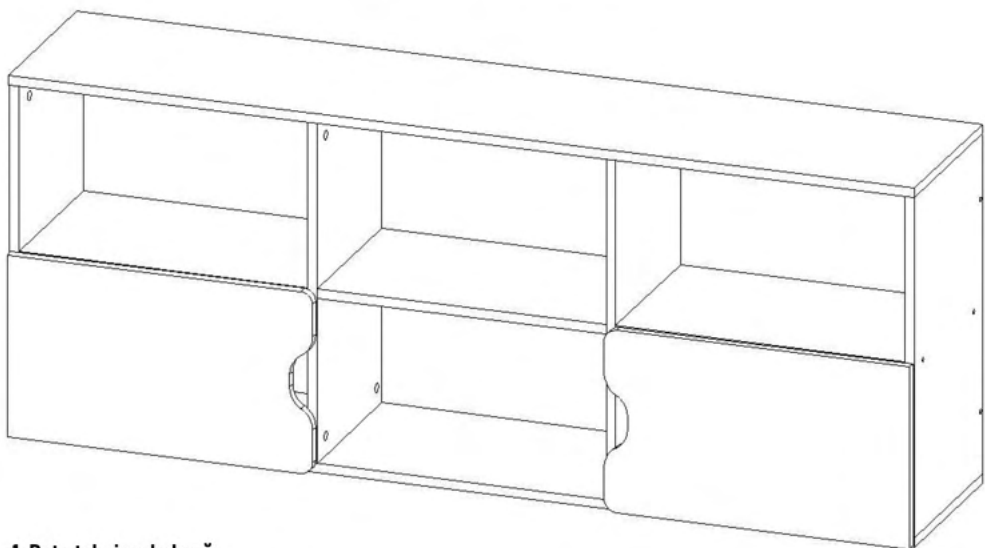

## Dulap cu rafturi

1552x320x616mm  
Cod: MBPMCUA28022

### 1. Date tehnice de bază:

Dimensiuni totale: 1552x320x616 mm;

Greutate: 41 kg.

### 2. Masa este realizată din următoarele materiale:

- Corpul este din PAL melaminat de 16/18 mm;
- Ușile sunt din PAL melaminat de 16/18 mm;
- Panou spate din PAL melaminat de 16/18 mm.