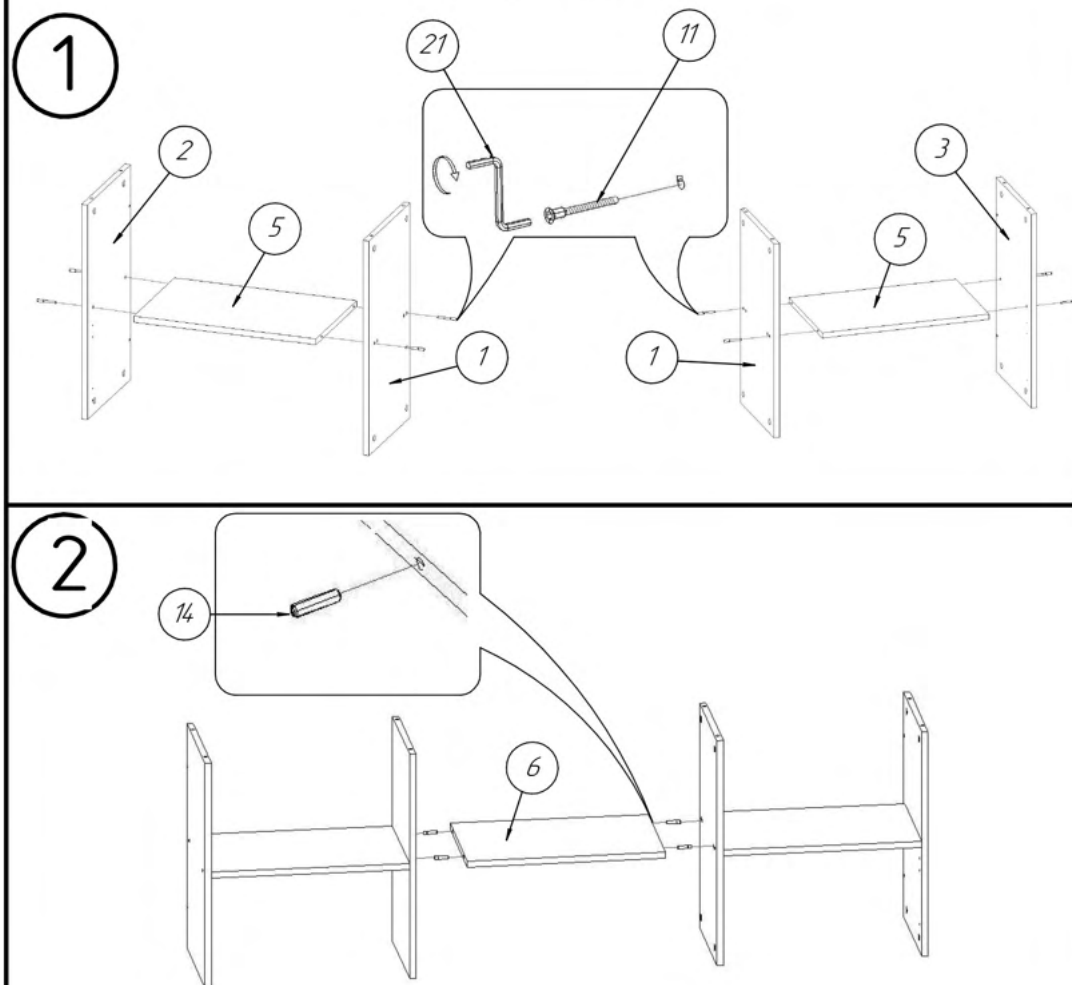

Componente ale produsului

Tabel materiale

Nº	Denumire	Buc.
1	Laterală mijloc 584x305	2
2	Laterală stanga 584x321	1
3	Laterală dreapta 584x321	1
4	Panou spate 584x1520	1
5	Raft 496x305	2
6	Raft 496x305	1
7	Capac 1554x321	1
8	Fund 1554x321	1
9	Ușă dreapta 312x524	1
10	Ușă stanga 312x524	1

Tabel feronerie

Nº	Denumire	Buc.
11	Euroșurub	19
12	Tiță autofiletantă minifix	22
13	Camă minifix	22
14	Cap 8x30 mm	4
15	Balama	4
16	Placă de legătură	3
17	Șurub 4x16	28
18	Șurub 4x30	6
19	Capac Euroșurub (Bei)	8
20	Capac minifix (Bei)	16
21	Cheie pentru Euroșurub	1

Schema de montaj