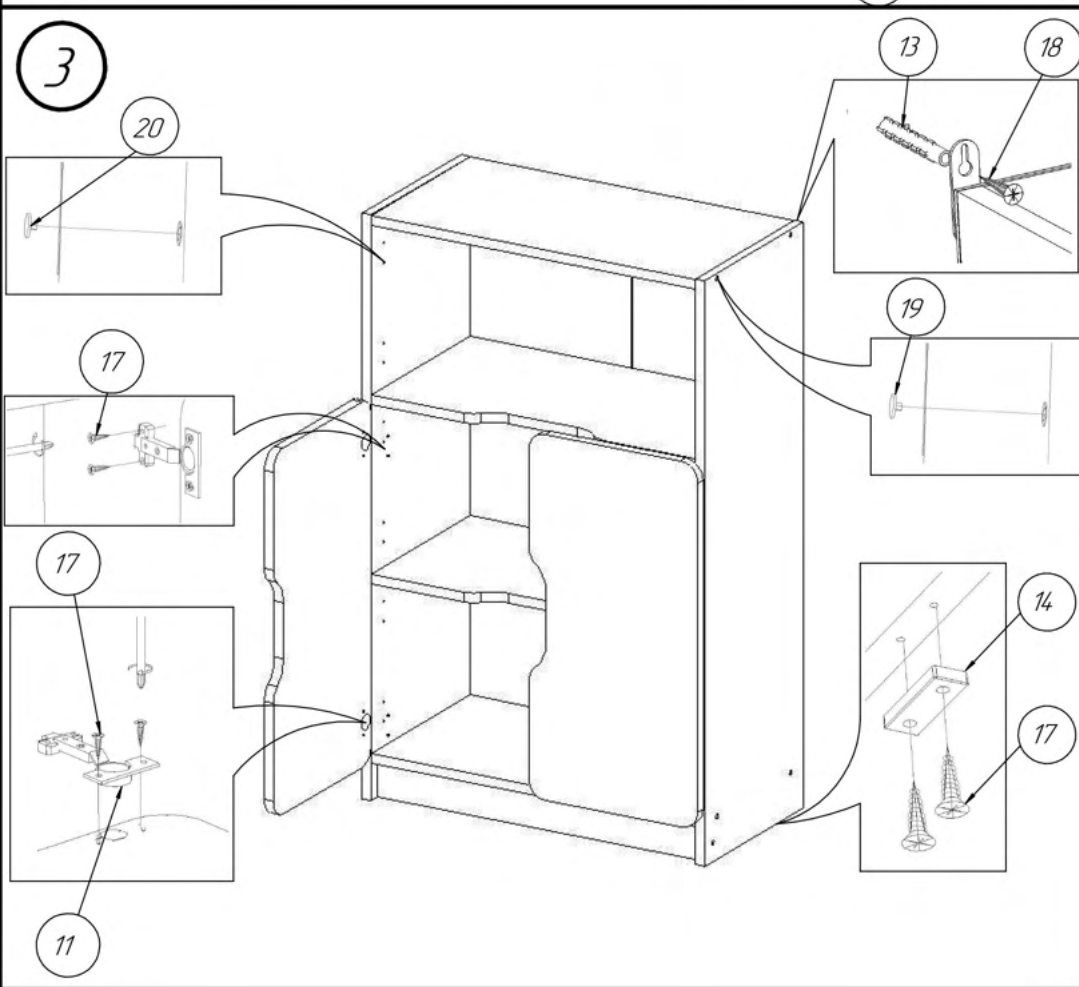

### 1. Date tehnice de bază:

Dimensiuni totale: 600x300x950 mm;  
Greutate: 20 kg.

### 2. Dulapul este realizat din următoarele materiale:

- Corpul este din PAL melaminat de 16/18 mm;
- Rafturile sunt din PAL melaminat de 16/18 mm;
- Ușile sunt din PAL melaminat de 16/18 mm;
- Tăblia posterioară este din PFL melaminat de 3 mm.

**! Atenție: În instituțiile publice, produsul va fi ancorat de perete**

Tabel materiale

Nº	Denumire	Cod	Buc.
1	Laterală dreapta 947x300	501301	1
2	Laterală stânga 947x300	501302	1
3	Raft pentru cepi 568x300	501304	2
4	Raft pentru eurosuruburi 568x300	501303	2
5	Plintă 60x568	501305	1
6	Ușă 882x297	501307	2
7	Tăblie posterioară (PFL) 882x297	501306	2
8	Profil în formă de H L-882 mm	-	1