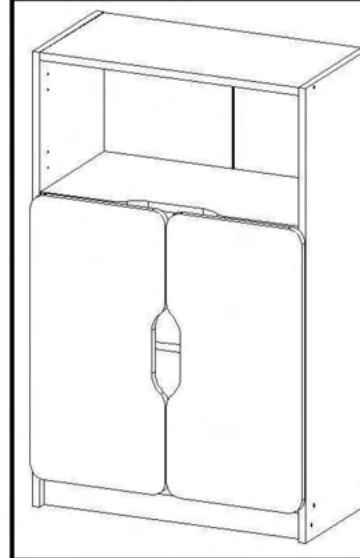

### 1. Date tehnice de bază:

Dimensiuni totale: 600x300x950 mm;  
Greutate: 20 kg.

### 2. Dulapul este realizat din următoarele materiale:

- Corpul este din PAL melaminat de 16/18 mm;
- Rafturile sunt din PAL melaminat de 16/18 mm;
- Ușile sunt din PAL melaminat de 16/18 mm;
- Tăblia posterioară este din PFL melaminat de 3 mm.

**! Atenție: În instituțiile publice, produsul va fi ancorat de perete**

Tabel materiale

Nº	Denumire	Cod	Buc.
1	Laterală dreapta 947x300	501301	1
2	Laterală stânga 947x300	501302	1
3	Raft pentru cepi 568x300	501304	2
4	Raft pentru eurosuruburi 568x300	501303	2
5	Plintă 60x568	501305	1
6	Ușă 882x297	501307	2
7	Tăblie posterioară (PFL) 882x297	501306	2
8	Profil în formă de H L-882 mm	-	1