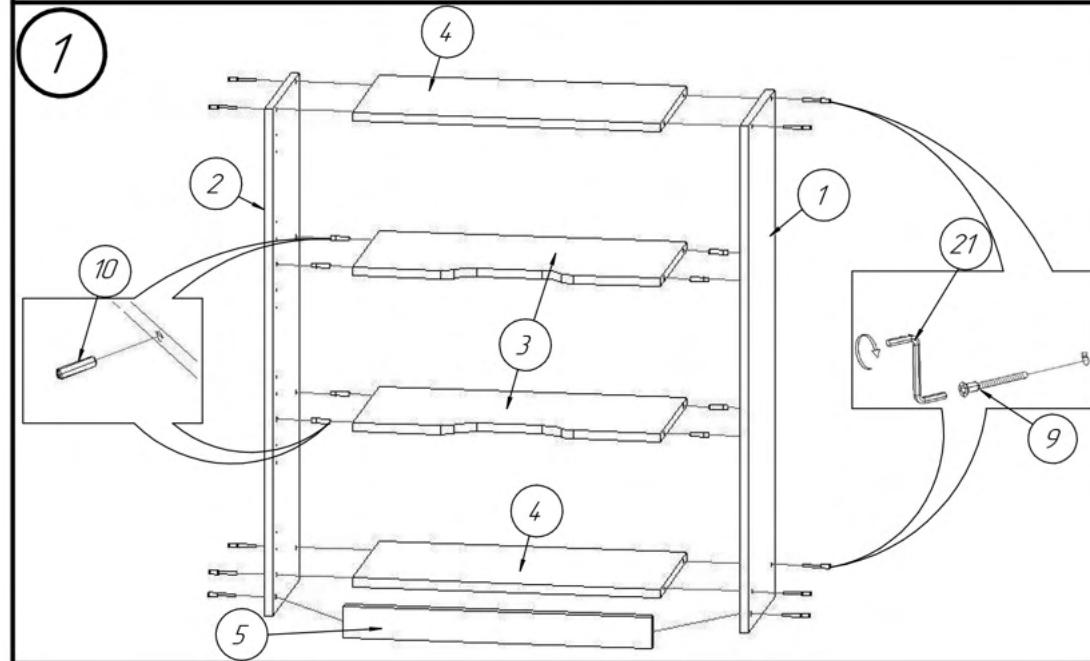

**! Atenție: În instituțiile publice, produsul va fi ancorat de perete**

Tabel materiale

Nº	Denumire	Cod	Buc.
1	Laterală dreapta 947x300	501301	1
2	Laterală stânga 947x300	501302	1
3	Raft pentru cepi 568x300	501304	2
4	Raft pentru eurosuruburi 568x300	501303	2
5	Plintă 60x568	501305	1
6	Ușă 882x297	501307	2
7	Tăblie posterioară (PFL) 882x297	501306	2
8	Profil în formă de H L-882 mm	-	1

Componente ale produsului

Nº	Denumire	Buc.
9	Euroșurub	10
10	Cep 8x30 mm	8
11	Balamale mini	4
12	Ancoră	2
13	Diblu 8x55 mm	2
14	Alunecător	4
15	Șurub 3x16	30
16	Șurub 3x25	4
17	Șurub 4x16	24
18	Șurub 5x70	2
19	Capac pentru Euroșurub (Bej)	10
20	Autoadeziv pentru Euroșurub (Bej)	16
21	Cheie pentru Euroșurub	1