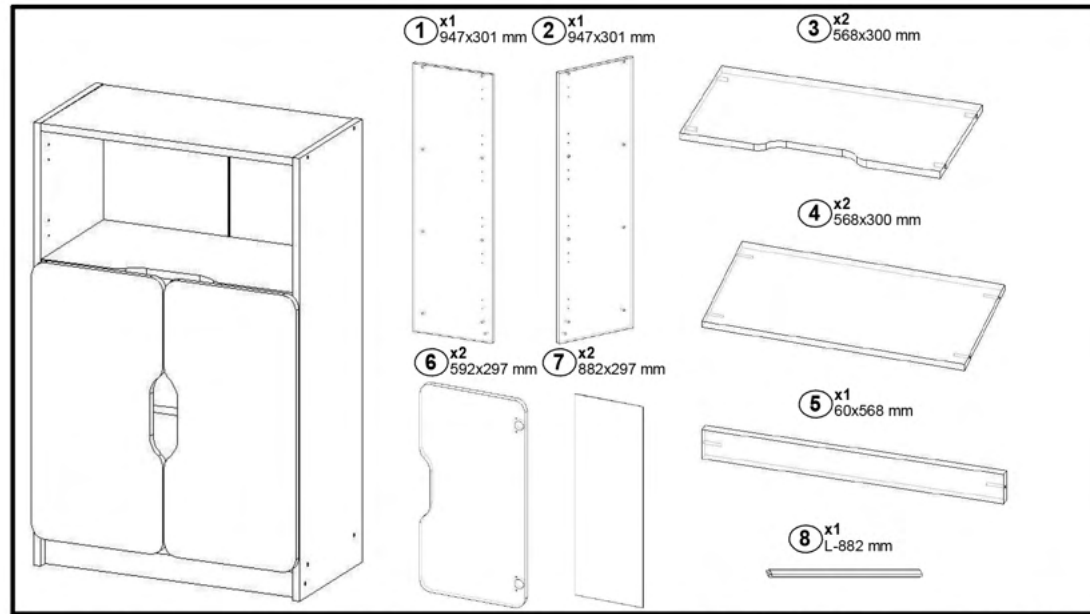

Tel./ Fax: 021 242 50 82/83/84   Mobil: 0748 88 60 02   E-mail: comenzi@eurodidactica.ro
office@eurodidactica.ro   www.eurodidactica.ro   Str. Drumul Gării Balotești, nr.20, Otopeni