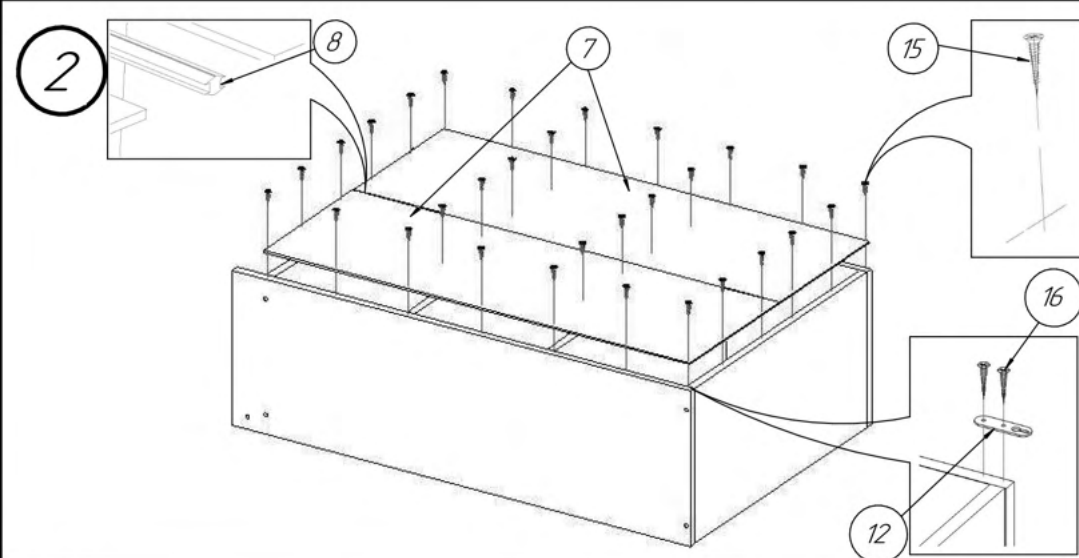

3. Instrucțiuni pentru îngrijirea și depozitarea produsului

Producătorul garantează conformitatea mobilierului cu cerințele DSTU GOST 22046: 2004, cu condiția unei exploatare corecte.

Condiții de exploatare

Conservarea și durabilitatea mobilierului depind de folosirea și îngrijirea corespunzătoare al acestuia. Protejați suprafața produsului de deteriorările mecanice. Verificați periodic elementele de fixare. Evitați plasarea mobilierului lângă surse de căldură. Ștergerea prafului se face cu o cârpă moale. Este interzis să puneți pe rafturi obiecte foarte fierbinți. Se recomandă tratarea îmbinărilor blaturilor de masă cu silicon. Când mișcați din loc dulapurile, păstrați în poziție verticală elementele de construcție.

Transport și depozitare

Mobila este transportată în condiții optime. Produsele pot fi depozitate în spații închise la o temperatură de minim 2°C și umiditate de 45 până la 70%.

Garanția producătorului

Reclamațiile privind calitatea mobilierului sunt acceptate în timpul perioadei de garanție - 24 de luni de la data cumpărării. În cazul în care nu se respectă instrucțiunile de utilizare sau de îngrijire a mobilierului, reclamațiile nu sunt acceptate.

! Atenție: În instituțiile publice, produsul va fi ancorat de perete