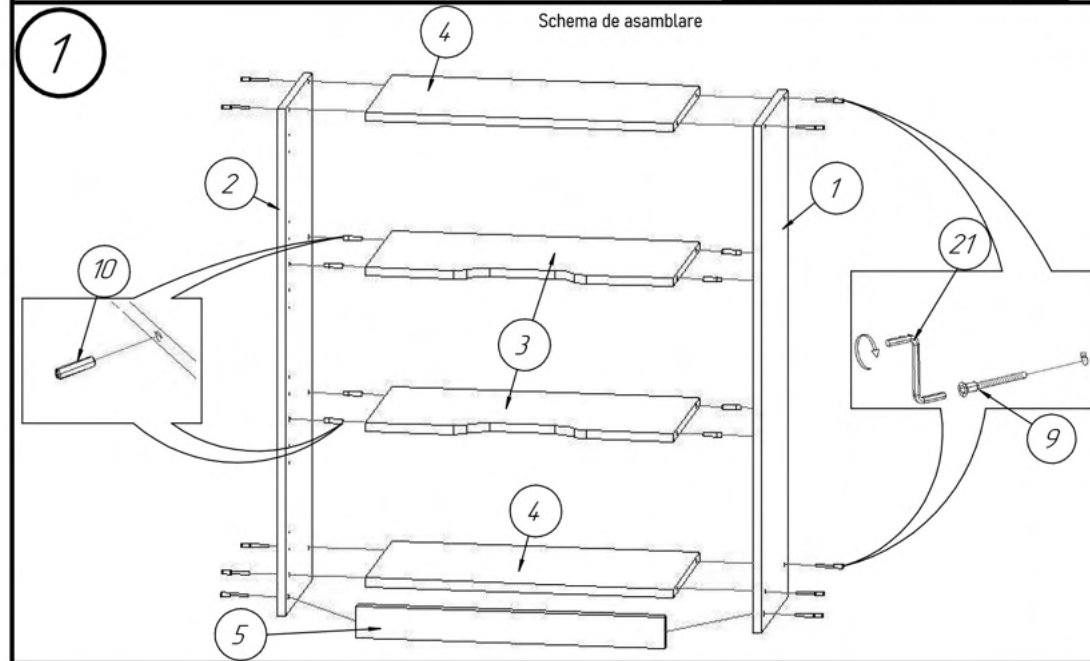

**! Atenție: În instituțiile publice, produsul va fi ancorat de perete**

Tabel materiale

Nº	Denumire	Cod	Buc.
1	Laterală dreapta 947x300	501301	1
2	Laterală stânga 947x300	501302	1
3	Raft pentru cepi 568x300	501304	2
4	Raft pentru eurosuruburi 568x300	501303	2
5	Plintă 60x568	501305	1
6	Ușă 882x297	501307	2
7	Tăblie posterioară (PFL) 882x297	501306	2
8	Profil în formă de H L-882 mm	-	1

Componente ale produsului

Nº	Denumire	Buc.
9	Euroșurub	10
10	Cep 8x30 mm	8
11	Balamale mini	4
12	Ancoră	2
13	Diblu 8x55 mm	2
14	Alunecător	4
15	Șurub 3x16	30
16	Șurub 3x25	4
17	Șurub 4x16	24
18	Șurub 5x70	2
19	Capac pentru Euroșurub (Bej)	10
20	Autoadeziv pentru Euroșurub (Bej)	16
21	Cheie pentru Euroșurub	1