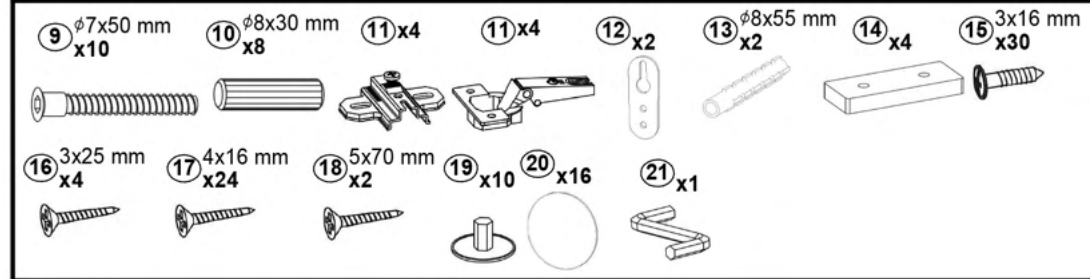

Tel./ Fax: 021 242 50 82/83/84   Mobil: 0748 88 60 02   E-mail: comenzi@eurodidactica.ro
office@eurodidactica.ro   www.eurodidactica.ro   Str. Drumul Gării Balotești, nr.20, Otopeni