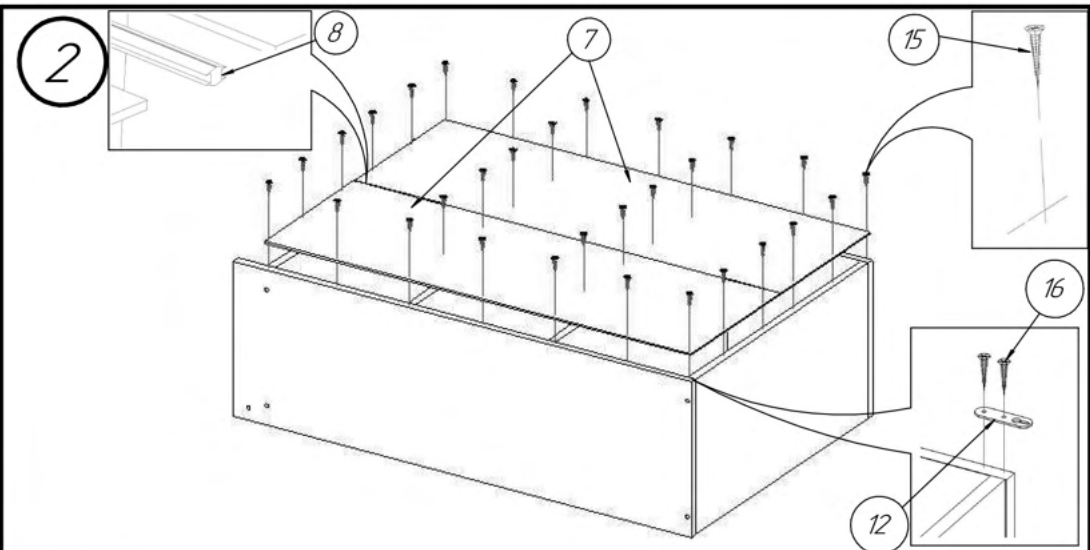

Tel./ Fax: 021 242 50 82/83/84   Mobil: 0748 88 60 02   E-mail: comenzi@eurodidactica.ro
office@eurodidactica.ro   www.eurodidactica.ro   Str. Drumul Gării Balotești, nr.20, Otopeni