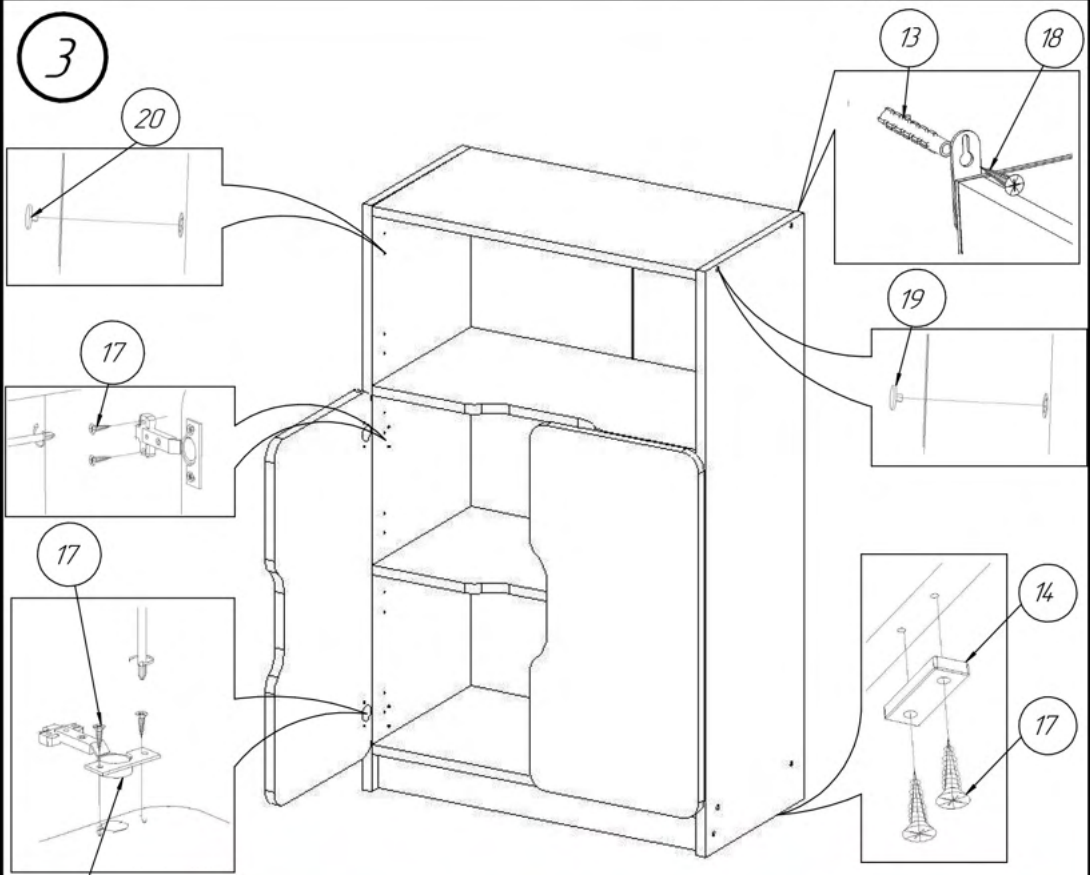

Tel./ Fax: 021 242 50 82/83/84   Mobil: 0748 88 60 02   E-mail: comenzi@eurodidactica.ro
office@eurodidactica.ro   www.eurodidactica.ro   Str. Drumul Gării Balotești, nr.20, Otopeni