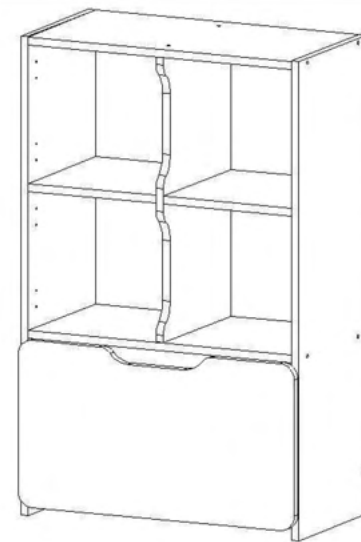

Fişă tehnică Dulap „Pădurea fermecată” Nr.8 Cod: MBUA5018

1. Date tehnice de bază:
Dimensiuni totale: 600x300x950 mm;
Greutate: 24 kg.

2. Dulapul este realizat din următoarele materiale:
- Corpul este din PAL melaminat de 16/18 mm;
- Rafturile sunt din PAL melaminat de 16/18 mm;
- Ușile sunt din PAL melaminat de 16/18 mm;
- Tăblia posterioară este din PFL melaminat de 3 mm.

! Atenție: În instituțiile publice, produsul va fi ancorat de perete

Tabel materiale				Componente ale produsului			Tabel feronerie		
Nº	Denumire	Cod	Buc.	Nº	Denumire	Buc.	Nº	Denumire	Buc.
1	Laterală dreapta 947x300	501801	1	13	Euroșurub	21	14	Șurub autofiletant Minifix	5
2	Laterală stânga 947x300	501802	1	15	Camă minifix	5	16	Cep 8x30 mm	4
3	Raft pentru eurosuruburi 568x300	501803	2	17	Cep 8x50 mm	2	18	Ancoră	2
4	Laterală mijloc 564x280	501804	1	19	Diblu 8x55 mm	2	20	Alunecător	4
5	Fund sertar 54x280	501805	1	21	Roată de sprijin H-30mm	4	22	Șurub 3x16	30
6	Panou spate sertar 280x508	501806	1	23	Șurub 3x25	4	24	Șurub 4x16	16
7	Raft pentru cepi 276x300	501807	2	25	Șurub 5x70	2	26	Capac pentru Euroșurub (Bej)	12
8	Laterală sertar stanga 280x280	501808	1	27	Capac pentru minifix (Bej)	4	28	Autoadeziv pentru Euroșurub (Bej)	16
9	Laterală dreapta stanga 280x280	501809	1	29	Cheie pentru Euroșurub	1			
10	Panou aparent sertar 330x596	501812	1						
11	Plintă 60x568	501810	1						
12	Tăblie posterioară (PFL) 882x297	501811	2						