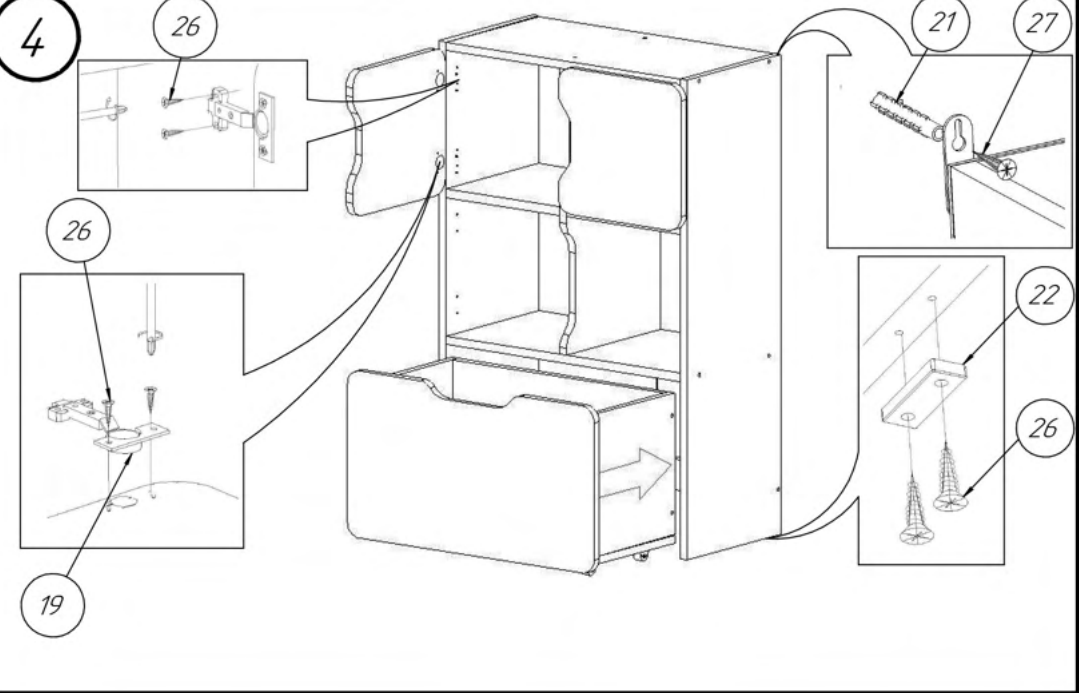

3. Instrucțiuni pentru îngrijirea și depozitarea produsului

Producătorul garantează conformitatea mobilierului cu cerințele DSTU GOST 22046: 2004, cu condiția unei exploatare corecte.

Condiții de exploatare

Conservarea și durabilitatea mobilierului depind de folosirea și îngrijirea corespunzătoare ale acestuia. Protejați suprafața produsului de deteriorările mecanice. Verificați periodic elementele de fixare. Evitați plasarea mobilierului lângă surse de căldură. Ștergerea prafului se face cu o cârpă moale. Este interzis să puneți pe rafturi obiecte foarte fierbinți. Se recomandă tratarea îmbinărilor blaturilor de masă cu silicon. Când mișcați din loc dulapurile, păstrați în poziție verticală elementele de construcție.

Transport și depozitare

Mobila este transportată în condiții optime. Produsele pot fi depozitate în spații închise la o temperatură de minim 2°C și umiditate de 45 până la 70%.

Garanția producătorului

Reclamațiile privind calitatea mobilierului sunt acceptate în timpul perioadei de garanție - 24 de luni de la data cumpărării. În cazul în care nu se respectă instrucțiunile de utilizare sau de îngrijire a mobilierului, reclamațiile nu sunt acceptate.

! Atenție: În instituțiile publice, produsul va fi ancorat de perete