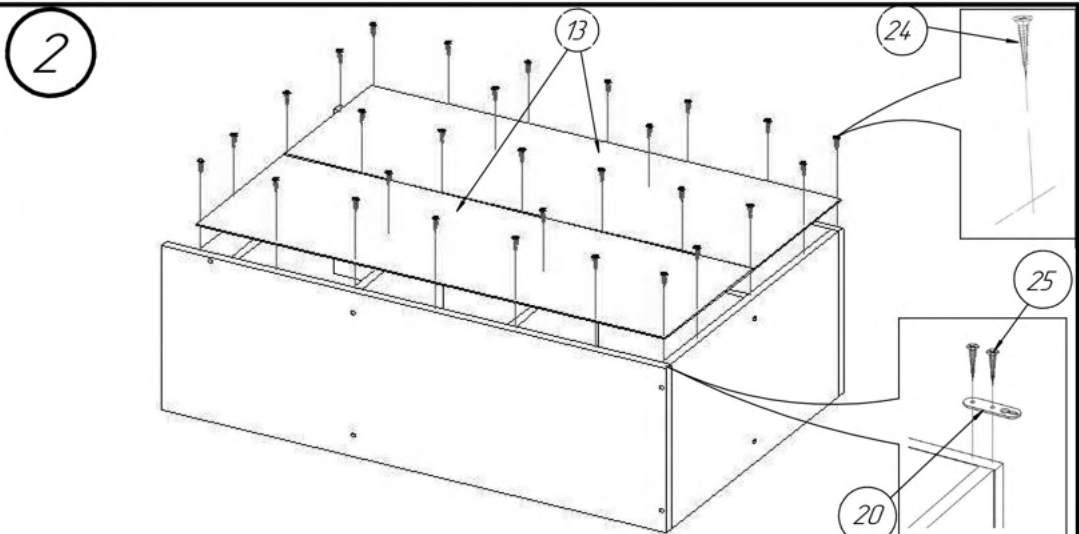

3. Instrucțiuni pentru îngrijirea și depozitarea produsului

Producătorul garantează conformitatea mobilierului cu cerințele DSTU GOST 22046: 2004, cu condiția unei exploatare corecte.

Condiții de exploatare

Conservarea și durabilitatea mobilierului depind de folosirea și îngrijirea corespunzătoare ale acestuia. Protejați suprafața produsului de deteriorările mecanice. Verificați periodic elementele de fixare. Evitați plasarea mobilierului lângă surse de căldură. Ștergerea prafului se face cu o cârpă moale. Este interzis să puneți pe rafturi obiecte foarte fierbinți. Se recomandă tratarea îmbinărilor blaturilor de masă cu silicon. Când mișcați din loc dulapurile, păstrați în poziție verticală elementele de construcție.

Transport și depozitare

Mobila este transportată în condiții optime. Produsele pot fi depozitate în spații închise la o temperatură de minim 2°C și umiditate de 45 până la 70%.

Garanția producătorului

Reclamațiile privind calitatea mobilierului sunt acceptate în timpul perioadei de garanție - 24 de luni de la data cumpărării. În cazul în care nu se respectă instrucțiunile de utilizare sau de îngrijire a mobilierului, reclamațiile nu sunt acceptate.

! Atenție: În instituțiile publice, produsul va fi ancorat de perete