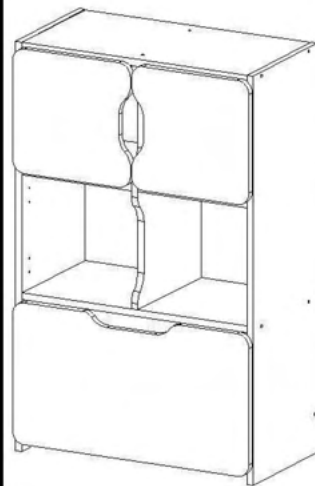

3. Instrucțiuni pentru îngrijirea și depozitarea produsului

Producătorul garantează conformitatea mobilierului cu cerințele DSTU GOST 22046: 2004, cu condiția unei exploatare corecte.

Condiții de exploatare

Conservarea și durabilitatea mobilierului depind de folosirea și îngrijirea corespunzătoare ale acestuia. Protejați suprafața produsului de deteriorările mecanice. Verificați periodic elementele de fixare. Evitați plasarea mobilierului lângă surse de căldură. Ștergerea prafului se face cu o cârpă moale. Este interzis să puneți pe rafturi obiecte foarte fierbinți. Se recomandă tratarea îmbinărilor blaturilor de masă cu silicon. Când mișcați din loc dulapurile, păstrați în poziție verticală elementele de construcție.

Transport și depozitare

Mobila este transportată în condiții optime. Produsele pot fi depozitate în spații închise la o temperatură de minim 2°C și umiditate de 45 până la 70%.

Garanția producătorului

Reclamațiile privind calitatea mobilierului sunt acceptate în timpul perioadei de garanție - 24 de luni de la data cumpărării. În cazul în care nu se respectă instrucțiunile de utilizare sau de îngrijire a mobilierului, reclamațiile nu sunt acceptate.

! Atenție: În instituțiile publice, produsul va fi ancorat de perete