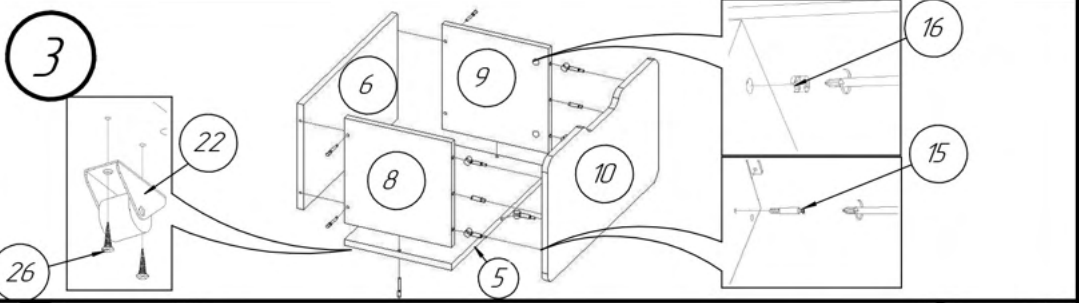

3. Instrucțiuni pentru îngrijirea și depozitarea produsului

Producătorul garantează conformitatea mobilierului cu cerințele DSTU GOST 22046: 2004, cu condiția unei exploatare corecte.

Condiții de exploatare

Conservarea și durabilitatea mobilierului depind de folosirea și îngrijirea corespunzătoare ale acestuia. Protejați suprafața produsului de deteriorările mecanice. Verificați periodic elementele de fixare. Evitați plasarea mobilierului lângă surse de căldură. Ștergerea prafului se face cu o cârpă moale. Este interzis să puneți pe rafturi obiecte foarte fierbinți. Se recomandă tratarea îmbinărilor blaturilor de masă cu silicon. Când mișcați din loc dulapurile, păstrați în poziție verticală elementele de construcție.

Transport și depozitare

Mobila este transportată în condiții optime. Produsele pot fi depozitate în spații închise la o temperatură de minim 2°C și umiditate de 45 până la 70%.

Garanția producătorului

Reclamațiile privind calitatea mobilierului sunt acceptate în timpul perioadei de garanție - 24 de luni de la data cumpărării. În cazul în care nu se respectă instrucțiunile de utilizare sau de îngrijire a mobilierului, reclamațiile nu sunt acceptate.

! Atenție: În instituțiile publice, produsul va fi ancorat de perete