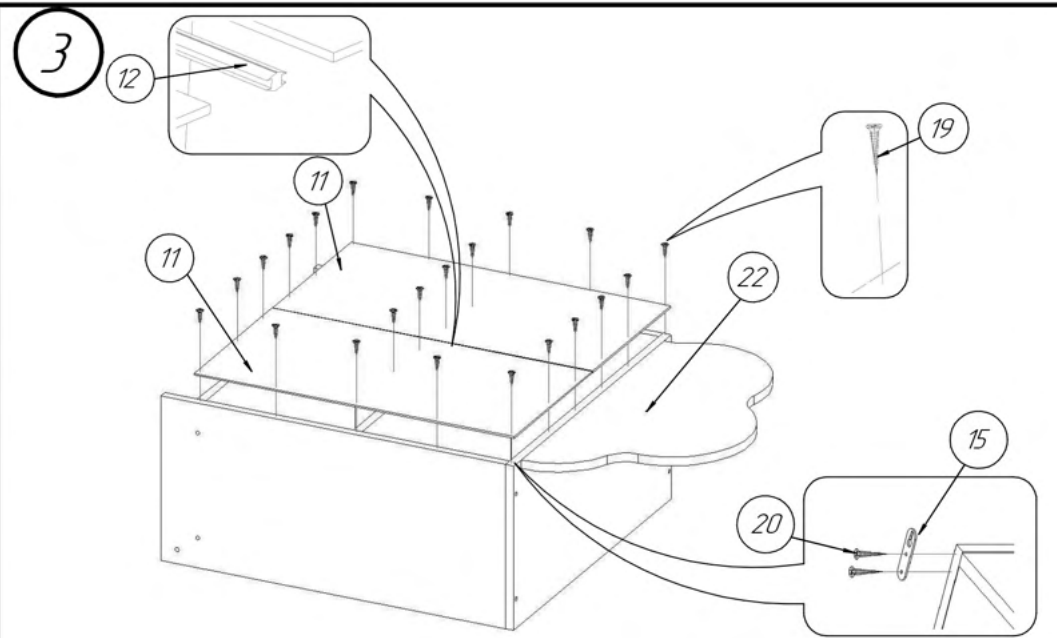

Garanția producătorului

! Atenție: În instituțiile publice, produsul va fi ancorat de perete

Nº	Denumire	Dimensiuni	Buc.
1	Capac 601x300	28512003	1
2	Panou spate 301x572	28512011	1
3	Panou spate 151x300	28512008	1
4	Laterală stanga 640x300	28512006	1
5	Laterală dreapta 640x300	28512002	1
6	Raft 568x300	28512007	1
7	Raft 568x300	28512005	1
8	Plintă 60x568	28512004	1
9	Ușă stanga 592x343	28512009	1
10	Ușă dreapta 592x343	28512010	1
11	Panou spate (PFL) 595x298	28512001	2
12	Profil H L-595 mm	-	1

Componente ale produsului

Nº	Denumire	Buc.
13	Eurosurub	14
14	Balama	4
15	Ancoră	2
16	Diblu 8x55 mm	2
17	Alunecător	4
18	Cap 8x30	4
19	Surub 3x16	22
20	Surub 3x25	4
21	Surub 4x16	24
22	Surub 4x30	1
23	Surub 5x70	2
24	Capac Eurosurub (Be)	14
25	Cheie pentru Eurosurub	1

Schema de montaj