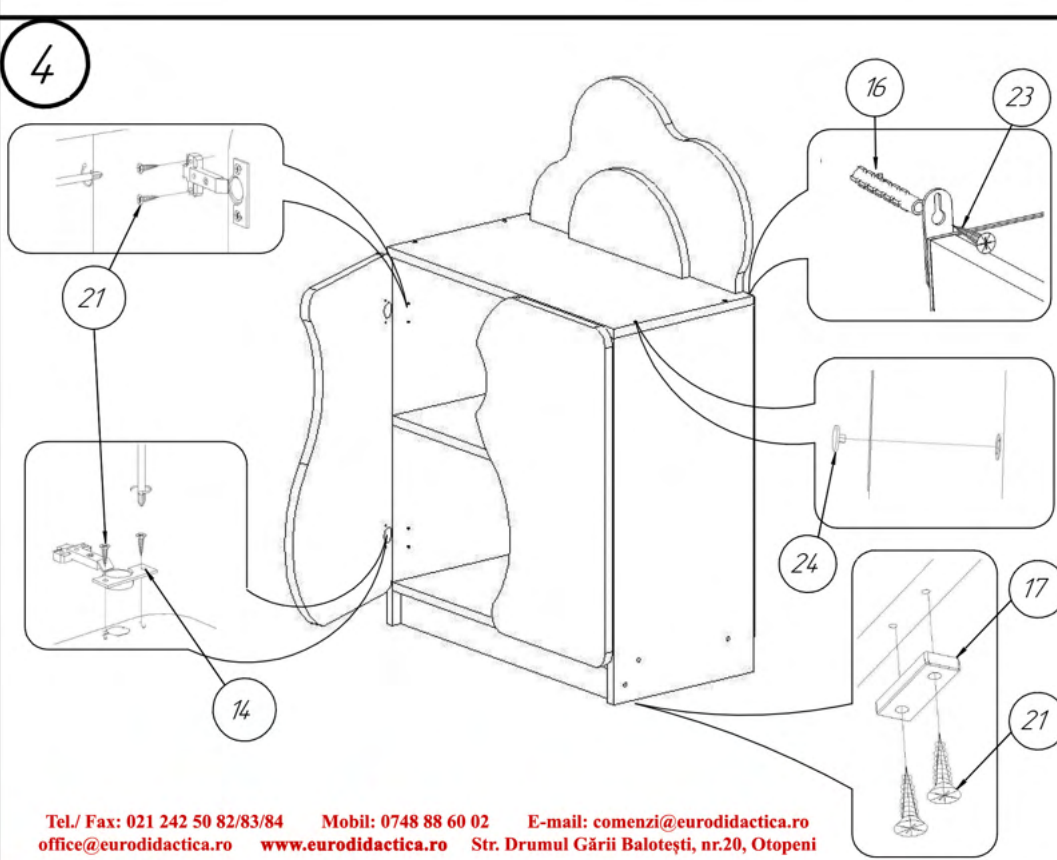

Garanția producătorului

! Atenție: În instituțiile publice, produsul va fi ancorat de perete

Nº	Denumire	Dimensiuni	Buc.
1	Capac 601x300	28512003	1
2	Panou spate 301x572	28512011	1
3	Panou spate 151x300	28512008	1
4	Laterală stanga 640x300	28512006	1
5	Laterală dreapta 640x300	28512002	1
6	Raft 568x300	28512007	1
7	Raft 568x300	28512005	1
8	Plintă 60x568	28512004	1
9	Ușă stanga 592x343	28512009	1
10	Ușă dreapta 592x343	28512010	1
11	Panou spate (PFL) 595x298	28512001	2
12	Profil H L-595 mm	-	1

Componente ale produsului

Nº	Denumire	Buc.
13	Eurosurub	14
14	Balama	4
15	Ancoră	2
16	Diblu 8x55 mm	2
17	Alunecător	4
18	Cap 8x30	4
19	Surub 3x16	22
20	Surub 3x25	4
21	Surub 4x16	24
22	Surub 4x30	1
23	Surub 5x70	2
24	Capac Eurosurub (Be)	14
25	Cheie pentru Eurosurub	1

Schema de montaj