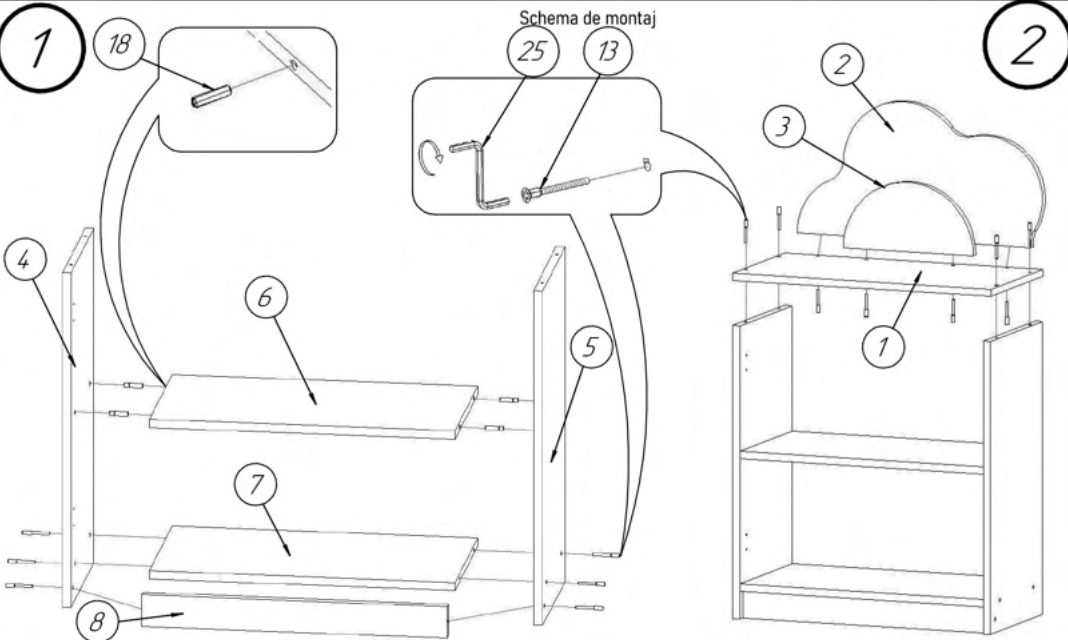

Garanția producătorului

! Atenție: În instituțiile publice, produsul va fi ancorat de perete

Nº	Denumire	Dimensiuni	Buc.
1	Capac 601x300	28512003	1
2	Panou spate 301x572	28512011	1
3	Panou spate 151x300	28512008	1
4	Laterală stanga 640x300	28512006	1
5	Laterală dreapta 640x300	28512002	1
6	Raft 568x300	28512007	1
7	Raft 568x300	28512005	1
8	Plintă 60x568	28512004	1
9	Ușă stanga 592x343	28512009	1
10	Ușă dreapta 592x343	28512010	1
11	Panou spate (PFL) 595x298	28512001	2
12	Profil H L-595 mm	-	1

Componente ale produsului

Nº	Denumire	Buc.
13	Eurosurub	14
14	Balama	4
15	Ancoră	2
16	Diblu 8x55 mm	2
17	Alunecător	4
18	Cap 8x30	4
19	Surub 3x16	22
20	Surub 3x25	4
21	Surub 4x16	24
22	Surub 4x30	1
23	Surub 5x70	2
24	Capac Eurosurub (Be)	14
25	Cheie pentru Eurosurub	1

Schema de montaj