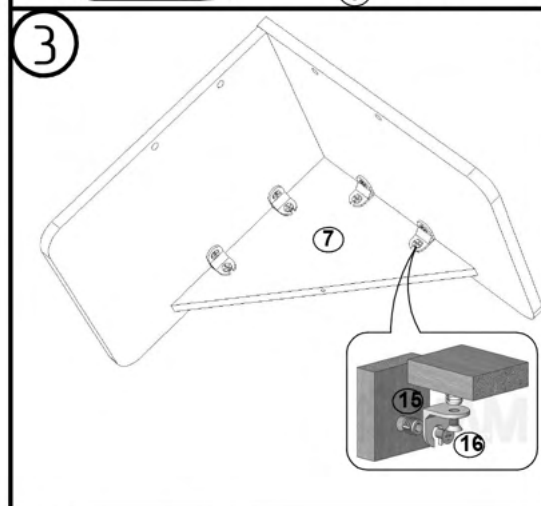

Fișă tehnică

Dulap „Poienița” Nr.8

Cod: MBUA28513

1. Date tehnice de bază:

Dimensiuni totale: 566x320x1776 mm;
Greutate: 34 kg.

- Laterale/panouri din PAL melaminat de 16/18 mm;
- Rafturi din PAL melaminat de 16/18 mm.
- Suprapuneri decorative din MDF de 10 mm;
- Uși din PAL melaminat de 16/18 mm.
- Tăblice posterioară din PFL melaminat de 3 mm.

Producătorul garantează conformitatea mobilierului cu cerințele DSTU GOST 22046: 2004, cu condiția unei exploatare corecte.

Condiții de exploatare

Transport și depozitare

Mobila este transportată în condiții optime. Produsele pot fi depozitate în spații închise la o temperatură de minim 2°C și umiditate de 45 până la 70%.

Garanția producătorului

Reclamațiile privind calitatea mobilierului sunt acceptate în timpul perioadei de garanție - 24 de luni de la data cumpărării. În cazul în care nu se respectă instrucțiunile de utilizare sau de îngrijire a mobilierului, reclamațiile nu sunt acceptate.

! Atenție: În instituțiile publice, produsul va fi ancorat de perete

Componente ale produsului

Tabel materiale

Nº	Denumire	Dimensiuni	Cod
1	Laterala stanga	1533x300	1
2	Laterala dreapta	1533x300	1
3	Raft	368x300	2
4	Raft	368x300	4
5	Plinta	60x368	1
6	Raft	368x300	1
7	Panou spate	200x400	2
8	Acoperis stanga	402x322	1
9	Acoperis dreapta	384x320	1
10	Ușa	1488x396	1
11	Panou spate	1488x396	1
12	Geam	450x310	3

Tabel feronerie

Nº	Denumire	Buc.
13	Euroșurub	22
14	Cep 8x30	8
15	Colțar de fixare	8
16	Șurub M6x10 mm	16
17	Balama	3
18	Balama	3
19	Ancoră	2
20	Diblu 8x55 mm	2
21	Atunecător	4
22	Șurub 3x16	34
23	Șurub 3x25	4
24	Șurub 4x16	20
25	Șurub 5x70	2
26	Scotch autoadeziv	2,5 m/rl
27	Capac Euroșurub	20
28	Capac Euroșurub	2
29	Cheie pentru Euroșurub	1