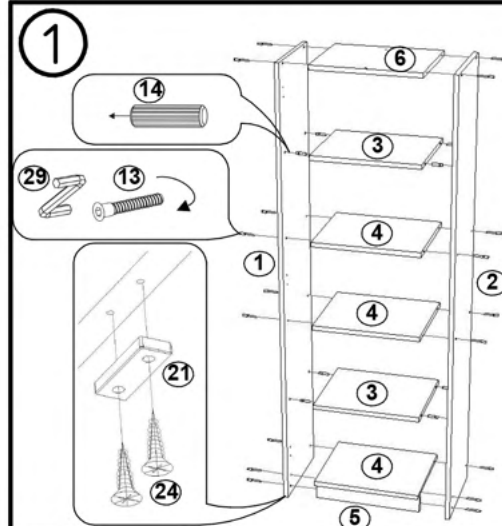

Fișă tehnică

Dulap „Poienița” Nr.8

Cod: MBUA28513

1. Date tehnice de bază:

Dimensiuni totale: 566x320x1776 mm;
Greutate: 34 kg.

- Laterale/panouri din PAL melaminat de 16/18 mm;
- Rafturi din PAL melaminat de 16/18 mm.
- Suprapuneri decorative din MDF de 10 mm;
- Uși din PAL melaminat de 16/18 mm.
- Tăblice posterioară din PFL melaminat de 3 mm.

Producătorul garantează conformitatea mobilierului cu cerințele DSTU GOST 22046: 2004, cu condiția unei exploatare corecte.

Condiții de exploatare

Transport și depozitare

Mobila este transportată în condiții optime. Produsele pot fi depozitate în spații închise la o temperatură de minim 2°C și umiditate de 45 până la 70%.

Garanția producătorului

Reclamațiile privind calitatea mobilierului sunt acceptate în timpul perioadei de garanție - 24 de luni de la data cumpărării. În cazul în care nu se respectă instrucțiunile de utilizare sau de îngrijire a mobilierului, reclamațiile nu sunt acceptate.

! Atenție: În instituțiile publice, produsul va fi ancorat de perete

Componente ale produsului

Tabel materiale

Nº	Denumire	Dimensiuni	Cod
1	Laterala stanga	1533x300	1
2	Laterala dreapta	1533x300	1
3	Raft	368x300	2
4	Raft	368x300	4
5	Plinta	60x368	1
6	Raft	368x300	1
7	Panou spate	200x400	2
8	Acoperis stanga	402x322	1
9	Acoperis dreapta	384x320	1
10	Ușa	1488x396	1
11	Panou spate	1488x396	1
12	Geam	450x310	3

Tabel feronerie

Nº	Denumire	Buc.
13	Euroșurub	22
14	Cep 8x30	8
15	Colțar de fixare	8
16	Șurub M6x10 mm	16
17	Balama	3
18	Balama	3
19	Ancoră	2
20	Diblu 8x55 mm	2
21	Atunecător	4
22	Șurub 3x16	34
23	Șurub 3x25	4
24	Șurub 4x16	20
25	Șurub 5x70	2
26	Scotch autoadeziv	2,5 m/rl
27	Capac Euroșurub	20
28	Capac Euroșurub	2
29	Cheie pentru Euroșurub	1