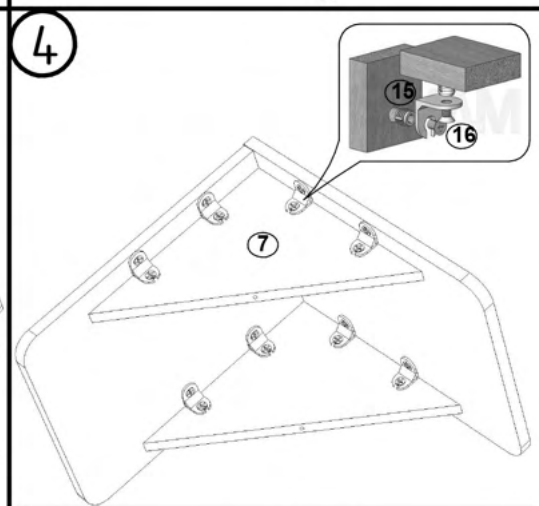

Fișă tehnică

Dulap „Poienița” Nr.8

Cod: MBUA28513

1. Date tehnice de bază:

Dimensiuni totale: 566x320x1776 mm;
Greutate: 34 kg.

- Laterale/panouri din PAL melaminat de 16/18 mm;
- Rafturi din PAL melaminat de 16/18 mm.
- Suprapuneri decorative din MDF de 10 mm;
- Uși din PAL melaminat de 16/18 mm.
- Tăblice posterioară din PFL melaminat de 3 mm.

Producătorul garantează conformitatea mobilierului cu cerințele DSTU GOST 22046: 2004, cu condiția unei exploatare corecte.

Condiții de exploatare

Transport și depozitare

Mobila este transportată în condiții optime. Produsele pot fi depozitate în spații închise la o temperatură de minim 2°C și umiditate de 45 până la 70%.

Garanția producătorului

Reclamațiile privind calitatea mobilierului sunt acceptate în timpul perioadei de garanție - 24 de luni de la data cumpărării. În cazul în care nu se respectă instrucțiunile de utilizare sau de îngrijire a mobilierului, reclamațiile nu sunt acceptate.

! Atenție: În instituțiile publice, produsul va fi ancorat de perete

Componente ale produsului

Tabel materiale

Nº	Denumire	Dimensiuni	Cod
1	Laterala stanga	1533x300	1
2	Laterala dreapta	1533x300	1
3	Raft	368x300	2
4	Raft	368x300	4
5	Plinta	60x368	1
6	Raft	368x300	1
7	Panou spate	200x400	2
8	Acoperis stanga	402x322	1
9	Acoperis dreapta	384x320	1
10	Ușa	1488x396	1
11	Panou spate	1488x396	1
12	Geam	450x310	3

Tabel feronerie

Nº	Denumire	Buc.
13	Euroșurub	22
14	Cep 8x30	8
15	Colțar de fixare	8
16	Șurub M6x10 mm	16
17	Balama	3
18	Balama	3
19	Ancoră	2
20	Diblu 8x55 mm	2
21	Atunecător	4
22	Șurub 3x16	34
23	Șurub 3x25	4
24	Șurub 4x16	20
25	Șurub 5x70	2
26	Scotch autoadeziv	2,5 m/rl
27	Capac Euroșurub	20
28	Capac Euroșurub	2
29	Cheie pentru Euroșurub	1