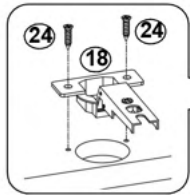

! Atenție: În instituțiile publice, produsul va fi ancorat de perete

Componente ale produsului

Tabel materiale

Nº	Denumire	Dimensiuni	Cod
1	Laterala stanga	1533x300	1
2	Laterala dreapta	1533x300	1
3	Raft	368x300	2
4	Raft	368x300	4
5	Plinta	60x368	1
6	Raft	368x300	1
7	Panou spate	200x400	2
8	Acoperis stanga	402x322	1
9	Acoperis dreapta	384x320	1
10	Ușa	1488x396	1
11	Panou spate	1488x396	1
12	Geam	450x310	3

Tabel feronerie

Nº	Denumire	Buc.
13	Euroșurub	22
14	Cep 8x30	8
15	Colțar de fixare	8
16	Șurub M6x10 mm	16
17	Balama	3
18	Balama	3
19	Ancoră	2
20	Diblu 8x55 mm	2
21	Atunecător	4
22	Șurub 3x16	34
23	Șurub 3x25	4
24	Șurub 4x16	20
25	Șurub 5x70	2
26	Scotch autoadeziv	2,5 m/rl
27	Capac Euroșurub	20
28	Capac Euroșurub	2
29	Cheie pentru Euroșurub	1

7

8

7

8

12+26

12+26

12+26