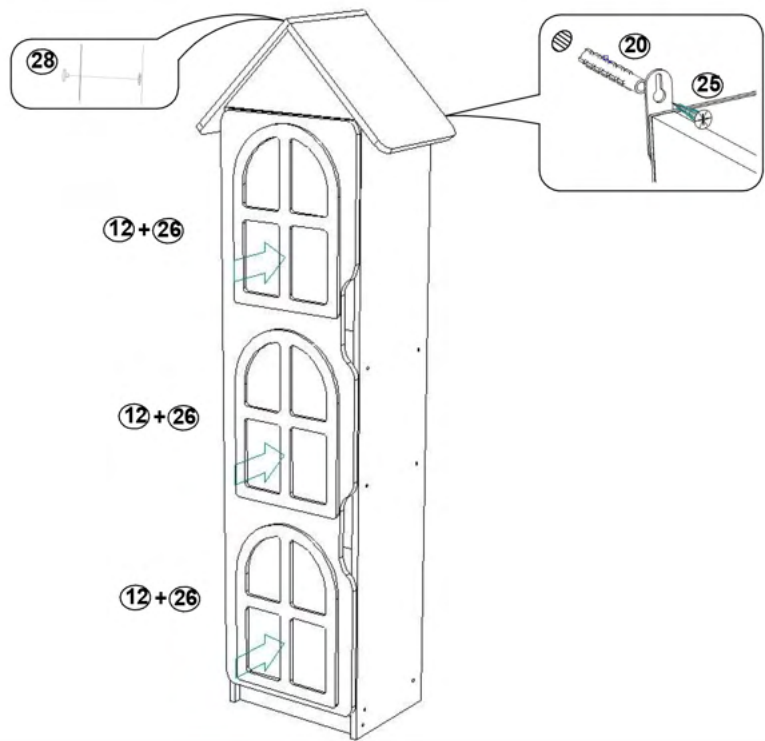

Fișă tehnică

Dulap „Poienița” Nr.8

Cod: MBUA28513

1. Date tehnice de bază:

Dimensiuni totale: 566x320x1776 mm;
Greutate: 34 kg.

2. Dulapul este realizat din următoarele materiale:

- Laterale/panouri din PAL melaminat de 16/18 mm;
- Rafturi din PAL melaminat de 16/18 mm.
- Suprapuneri decorative din MDF de 10 mm;
- Uși din PAL melaminat de 16/18 mm.
- Tăblice posterioară din PFL melaminat de 3 mm.

! Atenție: În instituțiile publice, produsul va fi ancorat de perete

Componente ale produsului

Tabel materiale

Nº	Denumire	Dimensiuni	Cod
1	Laterala stanga	1533x300	1
2	Laterala dreapta	1533x300	1
3	Raft	368x300	2
4	Raft	368x300	4
5	Plinta	60x368	1
6	Raft	368x300	1
7	Panou spate	200x400	2
8	Acoperis stanga	402x322	1
9	Acoperis dreapta	384x320	1
10	Ușa	1488x396	1
11	Panou spate	1488x396	1
12	Geam	450x310	3

Tabel feronerie

Nº	Denumire	Buc.
13	Euroșurub	22
14	Cep 8x30	8
15	Colțar de fixare	8
16	Șurub M6x10 mm	16
17	Balama	3
18	Balama	3
19	Ancoră	2
20	Diblu 8x55 mm	2
21	Atunecător	4
22	Șurub 3x16	34
23	Șurub 3x25	4
24	Șurub 4x16	20
25	Șurub 5x70	2
26	Scotch autoadeziv	2,5 m/rl
27	Capac Euroșurub	20
28	Capac Euroșurub	2
29	Cheie pentru Euroșurub	1

7

8

7

8

12+26

12+26

12+26