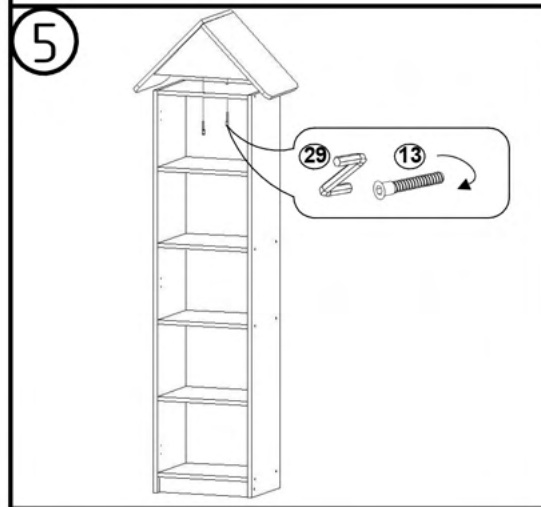

Fișă tehnică

Dulap „Poienița” Nr.8

Cod: MBUA28513

1. Date tehnice de bază:

Dimensiuni totale: 566x320x1776 mm;
Greutate: 34 kg.

- Laterale/panouri din PAL melaminat de 16/18 mm;
- Rafturi din PAL melaminat de 16/18 mm.
- Suprapuneri decorative din MDF de 10 mm;
- Uși din PAL melaminat de 16/18 mm.
- Tăblice posterioară din PFL melaminat de 3 mm.

Producătorul garantează conformitatea mobilierului cu cerințele DSTU GOST 22046: 2004, cu condiția unei exploatare corecte.

Condiții de exploatare

Transport și depozitare

Mobila este transportată în condiții optime. Produsele pot fi depozitate în spații închise la o temperatură de minim 2°C și umiditate de 45 până la 70%.

Garanția producătorului

Reclamațiile privind calitatea mobilierului sunt acceptate în timpul perioadei de garanție - 24 de luni de la data cumpărării. În cazul în care nu se respectă instrucțiunile de utilizare sau de îngrijire a mobilierului, reclamațiile nu sunt acceptate.

! Atenție: În instituțiile publice, produsul va fi ancorat de perete

Componente ale produsului

Tabel materiale

Nº	Denumire	Dimensiuni	Cod
1	Laterala stanga	1533x300	1
2	Laterala dreapta	1533x300	1
3	Raft	368x300	2
4	Raft	368x300	4
5	Plinta	60x368	1
6	Raft	368x300	1
7	Panou spate	200x400	2
8	Acoperis stanga	402x322	1
9	Acoperis dreapta	384x320	1
10	Ușa	1488x396	1
11	Panou spate	1488x396	1
12	Geam	450x310	3

Tabel feronerie

Nº	Denumire	Buc.
13	Euroșurub	22
14	Cep 8x30	8
15	Colțar de fixare	8
16	Șurub M6x10 mm	16
17	Balama	3
18	Balama	3
19	Ancoră	2
20	Diblu 8x55 mm	2
21	Atunecător	4
22	Șurub 3x16	34
23	Șurub 3x25	4
24	Șurub 4x16	20
25	Șurub 5x70	2
26	Scotch autoadeziv	2,5 m/rl
27	Capac Euroșurub	20
28	Capac Euroșurub	2
29	Cheie pentru Euroșurub	1