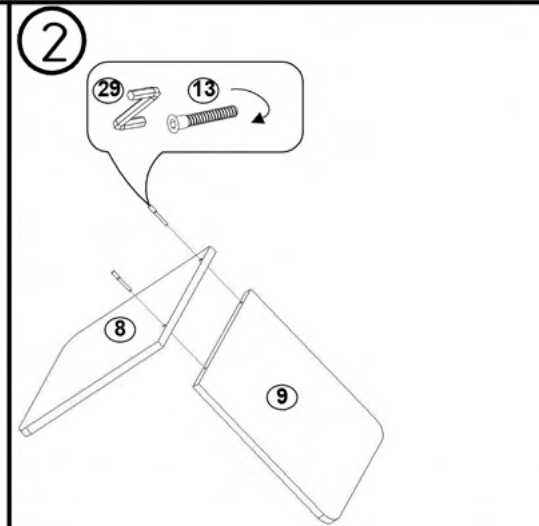

Fișă tehnică

Dulap „Poienița” Nr.8

Cod: MBUA28513

1. Date tehnice de bază:

Dimensiuni totale: 566x320x1776 mm;
Greutate: 34 kg.

- Laterale/panouri din PAL melaminat de 16/18 mm;
- Rafturi din PAL melaminat de 16/18 mm.
- Suprapuneri decorative din MDF de 10 mm;
- Uși din PAL melaminat de 16/18 mm.
- Tăblice posterioară din PFL melaminat de 3 mm.

Producătorul garantează conformitatea mobilierului cu cerințele DSTU GOST 22046: 2004, cu condiția unei exploatare corecte.

Condiții de exploatare

Transport și depozitare

Mobila este transportată în condiții optime. Produsele pot fi depozitate în spații închise la o temperatură de minim 2°C și umiditate de 45 până la 70%.

Garanția producătorului

Reclamațiile privind calitatea mobilierului sunt acceptate în timpul perioadei de garanție - 24 de luni de la data cumpărării. În cazul în care nu se respectă instrucțiunile de utilizare sau de îngrijire a mobilierului, reclamațiile nu sunt acceptate.

! Atenție: În instituțiile publice, produsul va fi ancorat de perete

Componente ale produsului

Tabel materiale

Nº	Denumire	Dimensiuni	Cod
1	Laterala stanga	1533x300	1
2	Laterala dreapta	1533x300	1
3	Raft	368x300	2
4	Raft	368x300	4
5	Plinta	60x368	1
6	Raft	368x300	1
7	Panou spate	200x400	2
8	Acoperis stanga	402x322	1
9	Acoperis dreapta	384x320	1
10	Ușa	1488x396	1
11	Panou spate	1488x396	1
12	Geam	450x310	3

Tabel feronerie

Nº	Denumire	Buc.
13	Euroșurub	22
14	Cep 8x30	8
15	Colțar de fixare	8
16	Șurub M6x10 mm	16
17	Balama	3
18	Balama	3
19	Ancoră	2
20	Diblu 8x55 mm	2
21	Atunecător	4
22	Șurub 3x16	34
23	Șurub 3x25	4
24	Șurub 4x16	20
25	Șurub 5x70	2
26	Scotch autoadeziv	2,5 m/rl
27	Capac Euroșurub	20
28	Capac Euroșurub	2
29	Cheie pentru Euroșurub	1