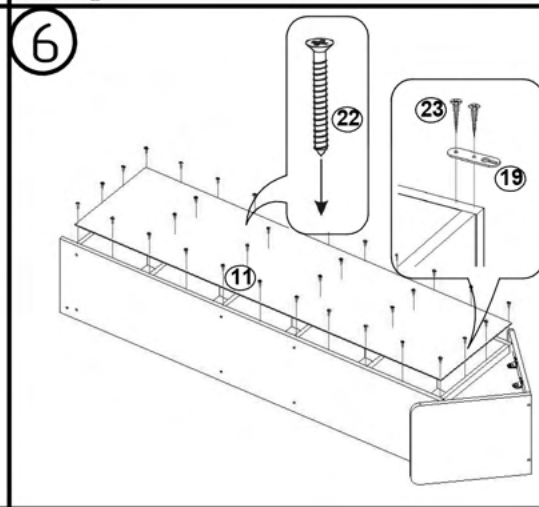

Fișă tehnică

Dulap „Poienița” Nr.8

Cod: MBUA28513

1. Date tehnice de bază:

Dimensiuni totale: 566x320x1776 mm;
Greutate: 34 kg.

- Laterale/panouri din PAL melaminat de 16/18 mm;
- Rafturi din PAL melaminat de 16/18 mm.
- Suprapuneri decorative din MDF de 10 mm;
- Uși din PAL melaminat de 16/18 mm.
- Tăblice posterioară din PFL melaminat de 3 mm.

Producătorul garantează conformitatea mobilierului cu cerințele DSTU GOST 22046: 2004, cu condiția unei exploatare corecte.

Condiții de exploatare

Transport și depozitare

Mobila este transportată în condiții optime. Produsele pot fi depozitate în spații închise la o temperatură de minim 2°C și umiditate de 45 până la 70%.

Garanția producătorului

Reclamațiile privind calitatea mobilierului sunt acceptate în timpul perioadei de garanție - 24 de luni de la data cumpărării. În cazul în care nu se respectă instrucțiunile de utilizare sau de îngrijire a mobilierului, reclamațiile nu sunt acceptate.

! Atenție: În instituțiile publice, produsul va fi ancorat de perete

Componente ale produsului

Tabel materiale

Nº	Denumire	Dimensiuni	Cod
1	Laterala stanga	1533x300	1
2	Laterala dreapta	1533x300	1
3	Raft	368x300	2
4	Raft	368x300	4
5	Plinta	60x368	1
6	Raft	368x300	1
7	Panou spate	200x400	2
8	Acoperis stanga	402x322	1
9	Acoperis dreapta	384x320	1
10	Ușa	1488x396	1
11	Panou spate	1488x396	1
12	Geam	450x310	3

Tabel feronerie

Nº	Denumire	Buc.
13	Euroșurub	22
14	Cep 8x30	8
15	Colțar de fixare	8
16	Șurub M6x10 mm	16
17	Balama	3
18	Balama	3
19	Ancoră	2
20	Diblu 8x55 mm	2
21	Atunecător	4
22	Șurub 3x16	34
23	Șurub 3x25	4
24	Șurub 4x16	20
25	Șurub 5x70	2
26	Scotch autoadeziv	2,5 m/rl
27	Capac Euroșurub	20
28	Capac Euroșurub	2
29	Cheie pentru Euroșurub	1