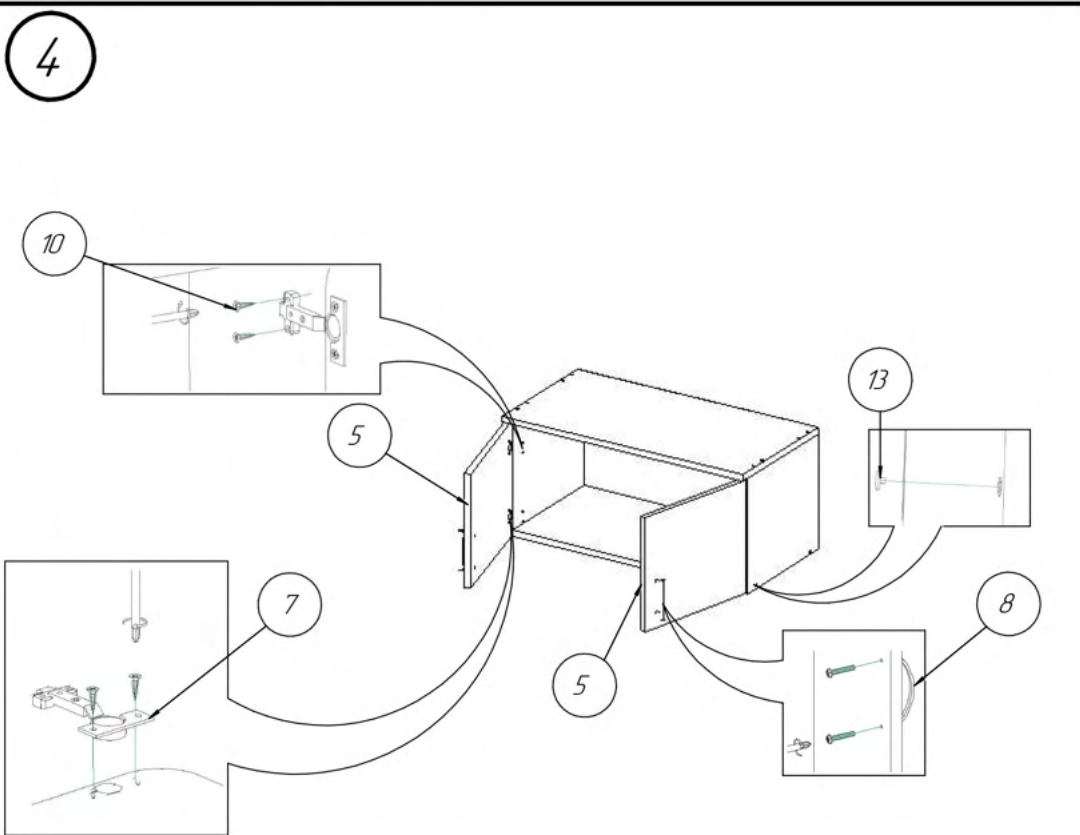

Produsele pot fi depozitate în spații închise la o temperatură de minim 2°C și umiditate de 45 până la 70%. Producătorul garantează conformitatea mobilierului cu cerințele standardului actual dacă sunt respectate condițiile de transport, depozitare, asamblare, exploatare. Perioada de garanție a produsului este de 36 de luni de la data fabricării și nu mai mult de 24 de luni de la data vânzării, cu condiția exploatare și depozitării în conformitate cu cerințele DSTU GOST 22046: 2004

Condiții de depozitare

Produsele pot fi depozitate în spații închise la o temperatură de minim 2°C și umiditate de 45 până la 70%.

! Atenție: În instituțiile publice, produsul va fi ancorat de perete

Tabel materiale

Nº	Denumire	Cod	Buc.
1	Capac 802x519	KR801517	1
2	Laterală stânga 354x496	0654002	1
3	Laterală dreapta 354x496	0654001	1
4	Poliță 764x496	PL764496	1
5	Uși 350x397	D34.8395	2
6	Tăblie posterioară (PFL) 370x798	0651003	1

Componente ale produsului

Nº	Denumire	Buc.
7	Balamale mini	4
8	Mâner	2
9	Euroșurub	8
10	Șurub 4x16	16
11	Șurub 3x16	16
12	Cep 8x30	4
13	Capac pentru Euroșurub	4
14	Cheie pentru Euroșurub	1

Schema de asamblare