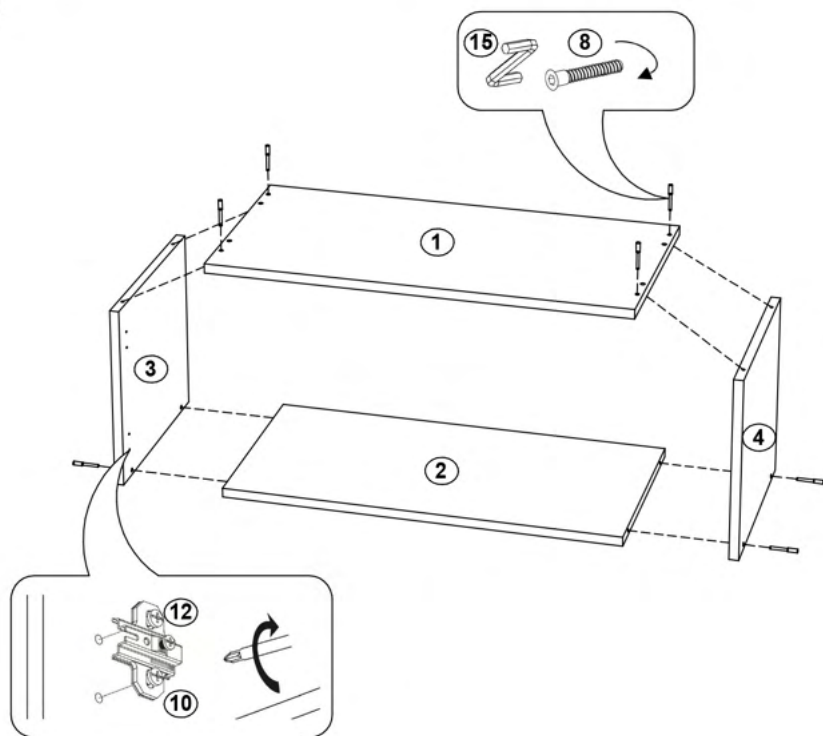

① x1
802x518 mm

② x1
764x497 mm

③ x1
354x497 mm

④ x1
354x497 mm

⑤ x1
350x397 mm

⑥ x1
350x397 mm

⑦ x1
370x798 mm

⑧ ϕ 7x50 mm x8   ⑨ 3x16 mm x16   ⑩ 4x16 mm x16   ⑪ ϕ 8x30 mm x4   ⑫ mini x4   ⑬ mini x4   ⑭ x2   ⑮ x1   ⑯ x4

1

2

3