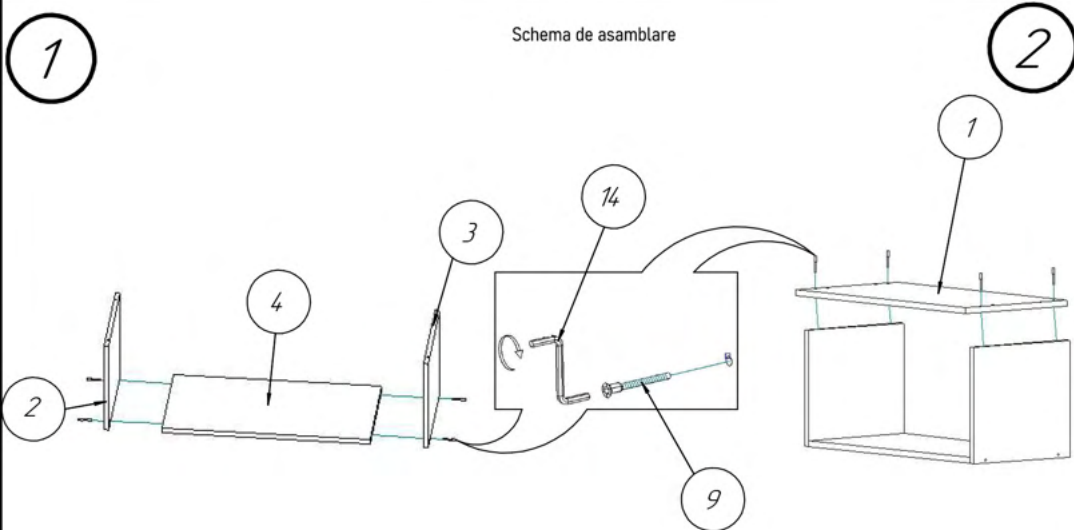

Produsele pot fi depozitate în spații închise la o temperatură de minim 2°C și umiditate de 45 până la 70%. Producătorul garantează conformitatea mobilierului cu cerințele standardului actual dacă sunt respectate condițiile de transport, depozitare, asamblare, exploatare. Perioada de garanție a produsului este de 36 de luni de la data fabricării și nu mai mult de 24 de luni de la data vânzării, cu condiția exploatare și depozitării în conformitate cu cerințele DSTU GOST 22046: 2004

Condiții de depozitare

Produsele pot fi depozitate în spații închise la o temperatură de minim 2°C și umiditate de 45 până la 70%.

! Atenție: În instituțiile publice, produsul va fi ancorat de perete

Tabel materiale

Nº	Denumire	Cod	Buc.
1	Capac 802x519	KR801517	1
2	Laterală stânga 354x496	0654002	1
3	Laterală dreapta 354x496	0654001	1
4	Poliță 764x496	PL764496	1
5	Uși 350x397	D34.8395	2
6	Tăblie posterioară (PFL) 370x798	0651003	1

Componente ale produsului

Nº	Denumire	Buc.
7	Balamale mini	4
8	Mâner	2
9	Euroșurub	8
10	Șurub 4x16	16
11	Șurub 3x16	16
12	Cep 8x30	4
13	Capac pentru Euroșurub	4
14	Cheie pentru Euroșurub	1

Schema de asamblare