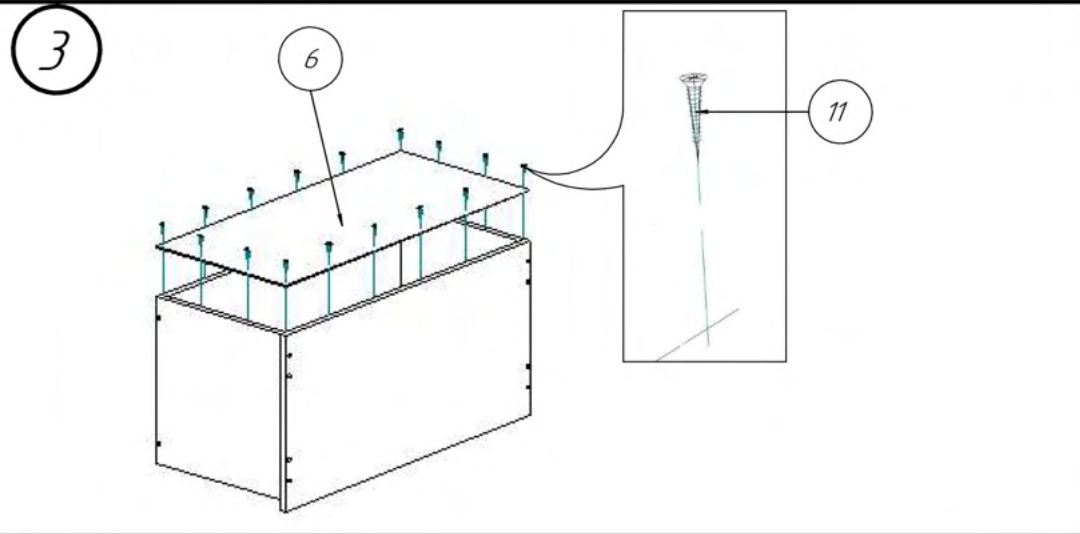

Produsele pot fi depozitate în spații închise la o temperatură de minim 2°C și umiditate de 45 până la 70%. Producătorul garantează conformitatea mobilierului cu cerințele standardului actual dacă sunt respectate condițiile de transport, depozitare, asamblare, exploatare. Perioada de garanție a produsului este de 36 de luni de la data fabricării și nu mai mult de 24 de luni de la data vânzării, cu condiția exploatare și depozitării în conformitate cu cerințele DSTU GOST 22046: 2004

Condiții de depozitare

Produsele pot fi depozitate în spații închise la o temperatură de minim 2°C și umiditate de 45 până la 70%.

! Atenție: În instituțiile publice, produsul va fi ancorat de perete

Tabel materiale

Nº	Denumire	Cod	Buc.
1	Capac 802x519	KR801517	1
2	Laterală stânga 354x496	0654002	1
3	Laterală dreapta 354x496	0654001	1
4	Poliță 764x496	PL764496	1
5	Uși 350x397	D34.8395	2
6	Tăblie posterioară (PFL) 370x798	0651003	1

Componente ale produsului

Nº	Denumire	Buc.
7	Balamale mini	4
8	Mâner	2
9	Euroșurub	8
10	Șurub 4x16	16
11	Șurub 3x16	16
12	Cep 8x30	4
13	Capac pentru Euroșurub	4
14	Cheie pentru Euroșurub	1

Schema de asamblare