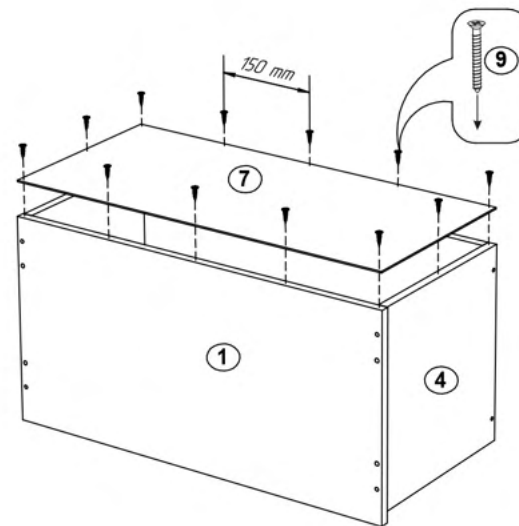

① x1
802x518 mm

② x1
764x497 mm

③ x1
354x497 mm

④ x1
354x497 mm

⑤ x1
350x397 mm

⑥ x1
350x397 mm

⑦ x1
370x798 mm

⑧ ϕ 7x50 mm x8   ⑨ 3x16 mm x16   ⑩ 4x16 mm x16   ⑪ ϕ 8x30 mm x4   ⑫ mini x4   ⑬ mini x4   ⑭ x2   ⑮ x1   ⑯ x4

1

2

3