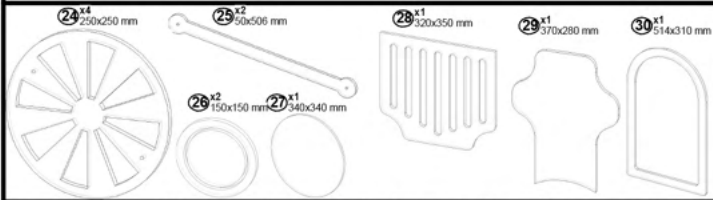

Fișă tehnică Dulap „Trenuleț” Nr. 1 Cod: MBUA5101

1. Date tehnice de bază:

Dimensiuni totale: 1210x350x1450 mm;
Greutate: 55 kg.

2. Dulapul este realizat din următoarele materiale:

- Corpul este din PAL melaminat de 16/18 mm;
- Rafturile sunt din PAL melaminat de 16/18 mm;
- Ușile sunt din PAL melaminat de 16/18 mm;
- Sertarul este din PAL melaminat de 16/18 mm;
- Tăblia posterioară este din PFL melaminat de 3 mm;
- Suprapunerii decorative din MDF de 10 mm.

! Atenție: În instituțiile publice, produsul va fi ancorat de perete

EURODIDACTICA

Nº	Denumire	Cantitate
1	Laterală 163x351 mm	1
2	Laterală 1098x351 mm	1
3	Laterală 88x351 mm	1
4	Laterală 548x350 mm	1
5	Raft 284x349 mm	1
6	Raft 284x349 mm	1
7	Raft 1168x350 mm	1
8	Traversă 90x1168 mm	1
9	Raft 600x350 mm	1
10	Panou fată 120x568 mm	1
11	Capac 281x352 mm	1
12	Raft 548x349 mm	1
13	Raft 548x349 mm	1
14	Ușă 642x281 mm	2
15	Laterală sertar stanga 230x318 mm	2
16	Laterală sertar dreapta 230x318 mm	2
17	Panou spate sertar 230x490 mm	2
18	Fund 52x318 mm	2
19	Panou aparent sertar 300x578 mm	2
20	Panou spate 1126x291 mm	1
21	Panou spate 1126x297 mm	1
22	Panou spate 576x306 mm	1
23	Panou spate 576x300 mm	1
24	Roată MDF 250x250 mm	4
25	Filtru MDF 50x506 mm	2
26	Far MDF 150x150 mm	2
27	Cap MDF 340x340 mm	1
28	Zăbrele MDF 320x350 mm	1
29	Plănie MDF 320x280 mm	1
30	Fereastră MDF 314x318 mm	1

Nº	Denumire	Cantitate
31	Eurosurub	4,7
32	Tija minifix	3
33	Camă minifix	6
34	Cap 8x30 mm	9
35	Cap 8x50 mm	2
36	Balama 1	4
37	Balama 2	4
38	Ancoră	3
39	Diblu 6x55 mm	3
40	Alunecător	4
41	Notiie H=50 mm	8
42	Surub M4x14 mm	8
43	Surub M5x16 mm	4
44	Surub M5x30 mm	4
45	Surub 3x16	4,8
46	Surub 3x25	6
47	Surub 4x16	4,0
48	Surub 5x70	3
49	Capac pentru Eurosurub	4
50	Capac pentru minifix	4
51	Scotch dublu adeziv L=2,5 m	1
52	Profil în formă de H - L1126 mm	1
53	Cheie pentru Eurosurub	1