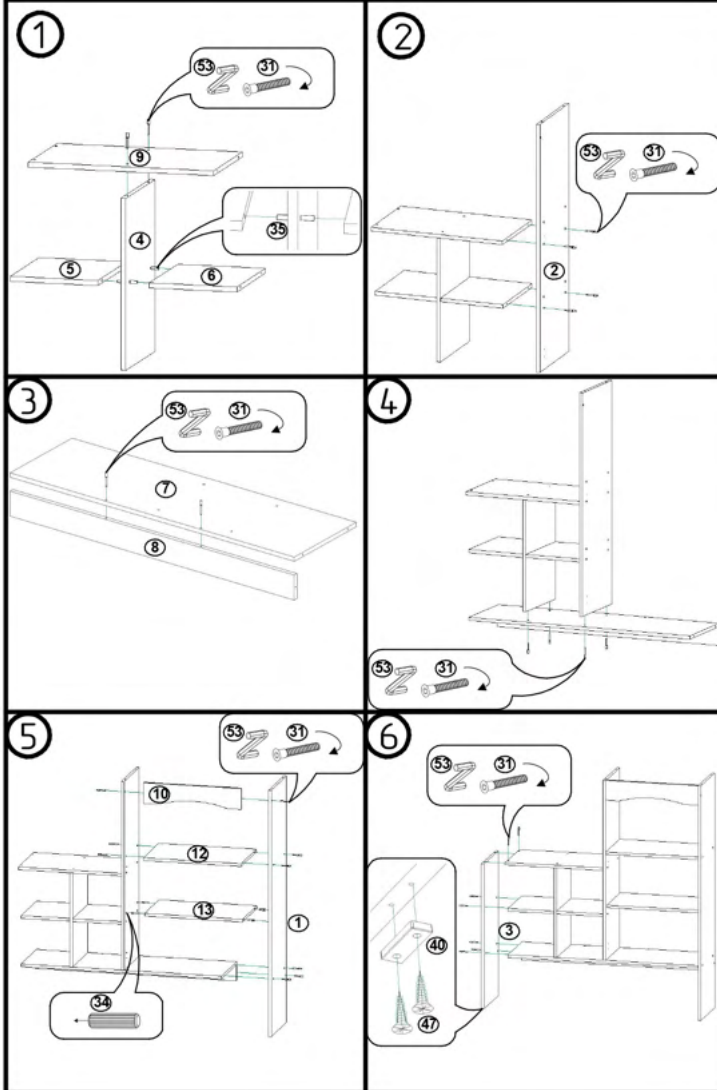

Producătorul garantează conformitatea mobilierului cu cerințele DSTU GOST 22046: 2004, cu condiția unei exploatare corecte.

Condiții de exploatare

Conservarea și durabilitatea mobilierului depind de folosirea și îngrijirea corespunzătoare al acestuia. Protejați suprafața produsului de deteriorările mecanice. Verificați periodic elementele de fixare. Evitați plasarea mobilierului lângă surse de căldură. Ștergerea prafului se face cu o cârpă moale. Este interzis să puneți pe rafturi obiecte foarte fierbinți. Se recomandă tratarea îmbinărilor blaturilor de masă cu silicon. Când mișcați din loc dulapurile, păstrați în poziție verticală elementele de construcție.

Transport și depozitare

Mobila este transportată în condiții optime. Produsele pot fi depozitate în spații închise la o temperatură de minim 2°C și umiditate de 45 până la 70%.

Garanția producătorului

Reclamațiile privind calitatea mobilierului sunt acceptate în timpul perioadei de garanție - 24 de luni de la data cumpărării. În cazul în care nu se respectă instrucțiunile de utilizare sau de îngrijire a mobilierului, reclamațiile nu sunt acceptate.

! Atenție: În instituțiile publice, produsul va fi ancorat de perete

EURODIDACTICA