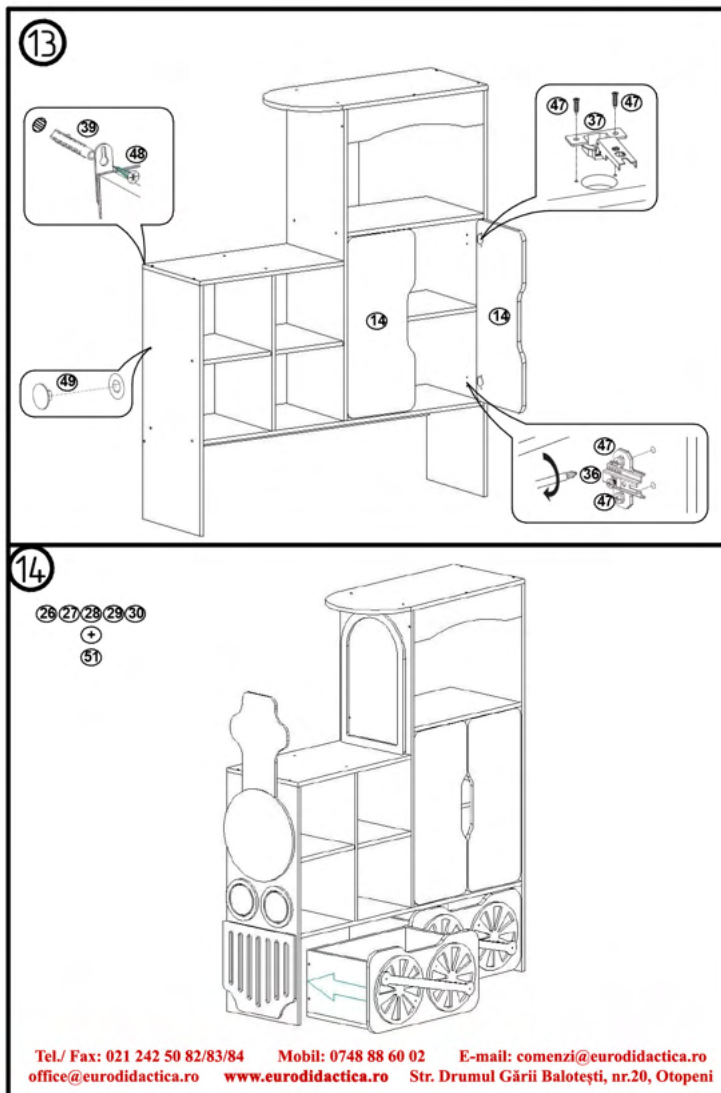

Nº	Denumire	Cantitate
1	Laterală 163x351 mm	1
2	Laterală 1098x351 mm	1
3	Laterală 88x351 mm	1
4	Laterală 548x350 mm	1
5	Raft 284x349 mm	1
6	Raft 284x349 mm	1
7	Raft 1168x350 mm	1
8	Traversă 90x1168 mm	1
9	Raft 600x350 mm	1
10	Panou fată 120x568 mm	1
11	Capac 281x352 mm	1
12	Raft 548x349 mm	1
13	Raft 548x349 mm	1
14	Ușă 642x281 mm	2
15	Laterală sertar stanga 230x318 mm	2
16	Laterală sertar dreapta 230x318 mm	2
17	Panou spate sertar 230x490 mm	2
18	Fund 52x318 mm	2
19	Panou aparent sertar 300x578 mm	2
20	Panou spate 1126x291 mm	1
21	Panou spate 1126x297 mm	1
22	Panou spate 576x306 mm	1
23	Panou spate 576x300 mm	1
24	Roată MDF 250x250 mm	4
25	Filtru MDF 50x506 mm	2
26	Far MDF 150x150 mm	2
27	Cap MDF 340x340 mm	1
28	Zăbrele MDF 320x350 mm	1
29	Plănie MDF 320x280 mm	1
30	Fereastră MDF 314x318 mm	1

Nº	Denumire	Cantitate
31	Eurosurub	4,7
32	Tija minifix	3
33	Camă minifix	6
34	Cap 8x30 mm	9
35	Cap 8x50 mm	2
36	Balama 1	4
37	Balama 2	4
38	Ancoră	3
39	Diblu 6x55 mm	3
40	Alunecător	4
41	Notiie H=50 mm	8
42	Surub M4x14 mm	8
43	Surub M5x16 mm	4
44	Surub M5x30 mm	4
45	Surub 3x16	4,8
46	Surub 3x25	6
47	Surub 4x16	4,0
48	Surub 5x70	3
49	Capac pentru Eurosurub	4
50	Capac pentru minifix	4
51	Scotch dublu adeziv L=2,5 m	1
52	Profil în formă de H - L1126 mm	1
53	Cheie pentru Eurosurub	1