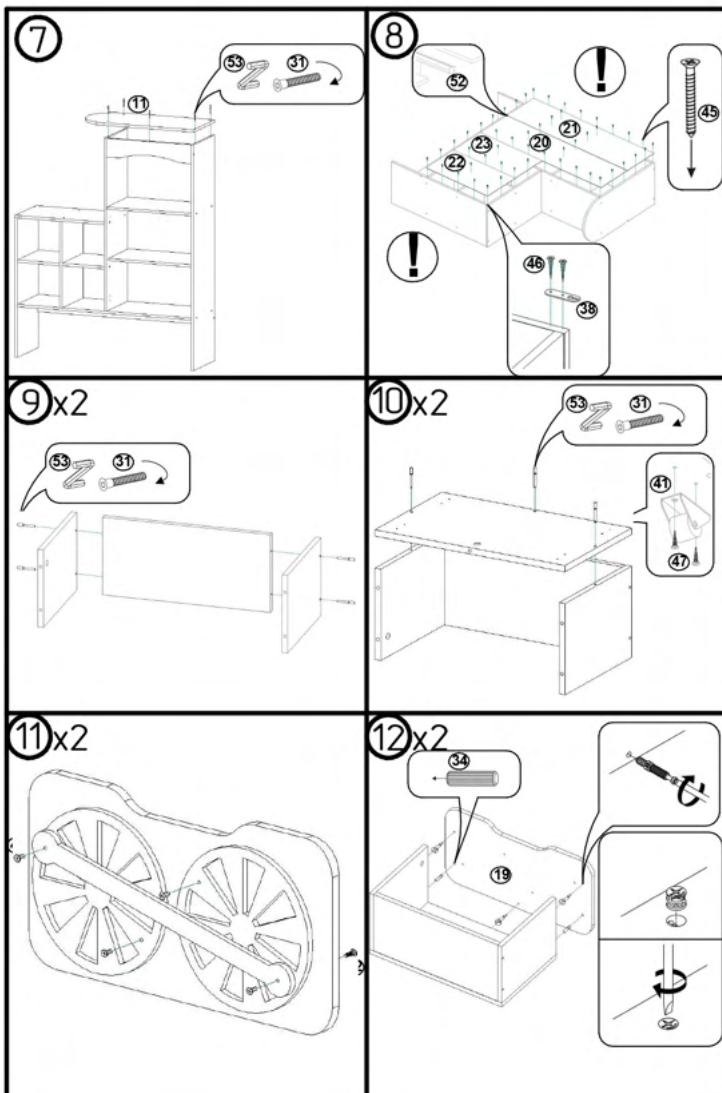

Nº	Denumire	Cantitate
1	Laterală 163x351 mm	1
2	Laterală 1098x351 mm	1
3	Laterală 88x351 mm	1
4	Laterală 548x350 mm	1
5	Raft 284x349 mm	1
6	Raft 284x349 mm	1
7	Raft 1168x350 mm	1
8	Traversă 90x1168 mm	1
9	Raft 600x350 mm	1
10	Panou fată 120x568 mm	1
11	Capac 281x352 mm	1
12	Raft 548x349 mm	1
13	Raft 548x349 mm	1
14	Ușă 642x281 mm	2
15	Laterală sertar stanga 230x318 mm	2
16	Laterală sertar dreapta 230x318 mm	2
17	Panou spate sertar 230x490 mm	2
18	Fund 52x318 mm	2
19	Panou aparent sertar 300x578 mm	2
20	Panou spate 1126x291 mm	1
21	Panou spate 1126x297 mm	1
22	Panou spate 576x306 mm	1
23	Panou spate 576x300 mm	1
24	Roată MDF 250x250 mm	4
25	Filtru MDF 50x506 mm	2
26	Far MDF 150x150 mm	2
27	Cap MDF 340x340 mm	1
28	Zăbrele MDF 320x350 mm	1
29	Plănie MDF 320x280 mm	1
30	Fereastră MDF 314x318 mm	1

Nº	Denumire	Cantitate
31	Eurosurub	4,7
32	Tija minifix	3
33	Camă minifix	6
34	Cap 8x30 mm	9
35	Cap 8x50 mm	2
36	Balama 1	4
37	Balama 2	4
38	Ancoră	3
39	Diblu 6x55 mm	3
40	Alunecător	4
41	Notiie H=50 mm	8
42	Surub M4x14 mm	8
43	Surub M5x16 mm	4
44	Surub M5x30 mm	4
45	Surub 3x16	4,8
46	Surub 3x25	6
47	Surub 4x16	4,0
48	Surub 5x70	3
49	Capac pentru Eurosurub	4
50	Capac pentru minifix	4
51	Scotch dublu adeziv L=2,5 m	1
52	Profil în formă de H - L1126 mm	1
53	Cheie pentru Eurosurub	1