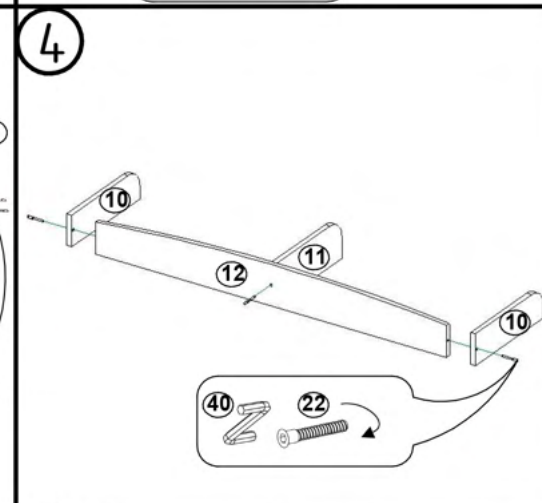

Fișă tehnică

Dulap „Trenulet” Nr. 4
Cod: MBUA5104

EURODIDACTICA

1. Date tehnice de bază:

Dimensiuni totale: 1200x350x1130 mm;

Greutate: 50 kg.

2. Dulapul este realizat din urmatoarele materiale:

- Corpul este din PAL melaminat de 16/18 mm;
- Rafturile sunt din PAL melaminat de 16/18 mm;
- Sertarul este din PAL melaminat de 16/18 mm;
- Tăblia posterioară este din PFL melaminat de 3 mm;
- Suprapuneri decorative din MDF de 10 mm.

3. Instrucțiuni pentru îngrijirea și depozitarea produsului

Producătorul garantează conformitatea mobilierului cu cerințele DSTU GOST 22046: 2004, cu condiția unei exploatare corecte.

Condiții de exploatare

Conservarea și durabilitatea mobilierului depind de folosirea și îngrijirea corespunzătoare al acestuia. Protejați suprafața produsului de deteriorările mecanice. Verificați periodic elementele de fixare. Evitați plasarea mobilierului lângă surse de căldură. Ștergerea prafului se face cu o cârpă moale. Este interzis să puneți pe rafturi obiecte foarte fierbinți. Se recomandă tratarea îmbinărilor blaturilor de masă cu silicon. Când mișcați din loc dulapurile, păstrați în poziție verticală elementele de construcție.

Transport și depozitare

Mobila este transportată în condiții optime. Produsele pot fi depozitate în spații închise la o temperatură de minim 2°C și umiditate de 45 până la 70%.

Garanția producătorului

Reclamațiile privind calitatea mobilierului sunt acceptate în timpul perioadei de garanție - 24 de luni de la data cumpărării. În cazul în care nu se respectă instrucțiunile de utilizare sau de îngrijire a mobilierului, reclamațiile nu sunt acceptate.

! Atenție: În instituțiile publice, produsul va fi ancorat de perete

Tabel materiale