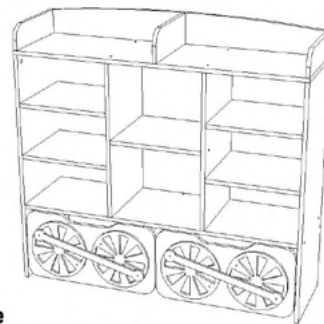

### 1. Date tehnice de bază:

Dimensiuni totale: 1200x350x1130 mm;

Greutate: 50 kg.

### 2. Dulapul este realizat din urmatoarele materiale:

- Corpul este din PAL melaminat de 16/18 mm;
- Rafturile sunt din PAL melaminat de 16/18 mm;
- Sertarul este din PAL melaminat de 16/18 mm;
- Tăblia posterioară este din PFL melaminat de 3 mm;
- Suprapuneri decorative din MDF de 10 mm.