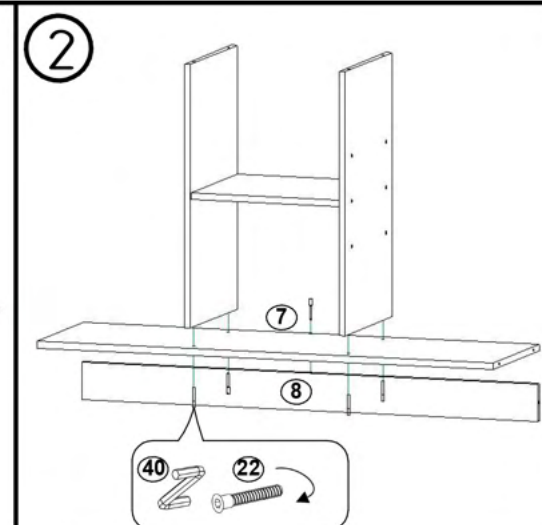

Fișă tehnică

Dulap „Trenulet” Nr. 4
Cod: MBUA5104

EURODIDACTICA

1. Date tehnice de bază:

Dimensiuni totale: 1200x350x1130 mm;

Greutate: 50 kg.

2. Dulapul este realizat din urmatoarele materiale:

- Corpul este din PAL melaminat de 16/18 mm;
- Rafturile sunt din PAL melaminat de 16/18 mm;
- Sertarul este din PAL melaminat de 16/18 mm;
- Tăblia posterioară este din PFL melaminat de 3 mm;
- Suprapuneri decorative din MDF de 10 mm.

3. Instrucțiuni pentru îngrijirea și depozitarea produsului

Producătorul garantează conformitatea mobilierului cu cerințele DSTU GOST 22046: 2004, cu condiția unei exploatare corecte.

Condiții de exploatare

Conservarea și durabilitatea mobilierului depind de folosirea și îngrijirea corespunzătoare al acestuia. Protejați suprafața produsului de deteriorările mecanice. Verificați periodic elementele de fixare. Evitați plasarea mobilierului lângă surse de căldură. Ștergerea prafului se face cu o cârpă moale. Este interzis să puneți pe rafturi obiecte foarte fierbinți. Se recomandă tratarea îmbinărilor blaturilor de masă cu silicon. Când mișcați din loc dulapurile, păstrați în poziție verticală elementele de construcție.

Transport și depozitare

Mobila este transportată în condiții optime. Produsele pot fi depozitate în spații închise la o temperatură de minim 2°C și umiditate de 45 până la 70%.

Garanția producătorului

Reclamațiile privind calitatea mobilierului sunt acceptate în timpul perioadei de garanție - 24 de luni de la data cumpărării. În cazul în care nu se respectă instrucțiunile de utilizare sau de îngrijire a mobilierului, reclamațiile nu sunt acceptate.

! Atenție: În instituțiile publice, produsul va fi ancorat de perete

Tabel materiale