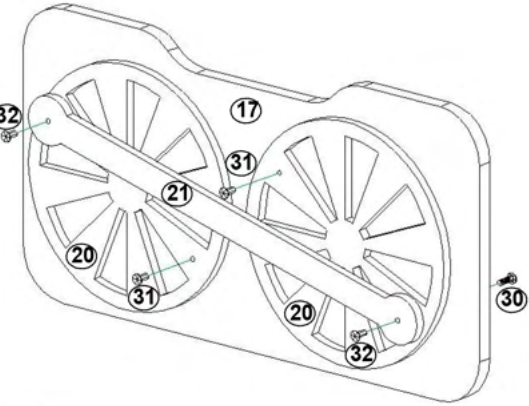

### 1. Date tehnice de bază:

Dimensiuni totale: 1200x350x1130 mm;

Greutate: 50 kg.

**! Atenție: În instituțiile publice, produsul va fi ancorat de perete**

Tabel materiale

Nº	Denumire	Buc.
1	Laterală stanga 982x351 mm	1
2	Laterală dreapta 982x351 mm	1
3	Laterală 646x350 mm	1
4	Laterală 646x350 mm	1
5	Raft 378x349	4
6	Raft 380x349	1
7	Raft 1168x350	1
8	Traversă 90x1168 mm	1
9	Capac 1201x351 mm	1
10	Traversă 100x350 mm	2
11	Traversă 128x334 mm	1
12	Perete spate 129x1168 mm	1
13	Laterală sertar stanga 230x318 mm	2
14	Laterală sertar dreapta 230x318 mm	2
15	Perete spate sertar 230x490 mm	2
16	Fund 523x318 mm	2
17	Panou aparent sertar 300x578 mm	2
18	Panou spate 674x400 mm	2
19	Panou spate 674x396 mm	1
20	Roată 250x250 mm	4
21	Filtru 50x506 mm	2

Tabel feronerie

Nº	Denumire	Buc.
22	Eurosurub	44
23	Tijă minifix	10
24	Camă minifix	10
25	Cep 8x30 mm	24
26	Ancoră	2
27	Diblu 8x55 mm	2
28	Alunecător	4
29	Rotile H-30 mm	8
30	Șurub M4x14 mm	8
31	Șurub M5x15 mm	4
32	Șurub M5x30 mm	4
33	Șurub 3x16	35
34	Șurub 3x25	6
35	Șurub 3,5x16	24
36	Șurub 4x16	2
37	Șurub 5x70	27
38	Capac alb	2
39	Capac galben	8
40	Capac alb	1

7

8x2

9x2

10x2

11x2

12