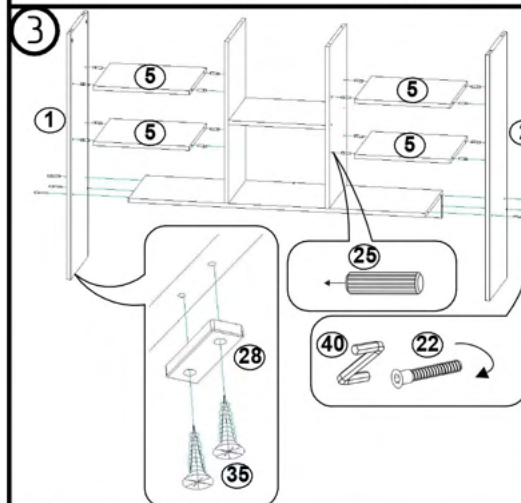

Fișă tehnică

Dulap „Trenulet” Nr. 4
Cod: MBUA5104

EURODIDACTICA

1. Date tehnice de bază:

Dimensiuni totale: 1200x350x1130 mm;

Greutate: 50 kg.

2. Dulapul este realizat din urmatoarele materiale:

- Corpul este din PAL melaminat de 16/18 mm;
- Rafturile sunt din PAL melaminat de 16/18 mm;
- Sertarul este din PAL melaminat de 16/18 mm;
- Tăblia posterioară este din PFL melaminat de 3 mm;
- Suprapuneri decorative din MDF de 10 mm.

3. Instrucțiuni pentru îngrijirea și depozitarea produsului

Producătorul garantează conformitatea mobilierului cu cerințele DSTU GOST 22046: 2004, cu condiția unei exploatare corecte.

Condiții de exploatare

Conservarea și durabilitatea mobilierului depind de folosirea și îngrijirea corespunzătoare al acestuia. Protejați suprafața produsului de deteriorările mecanice. Verificați periodic elementele de fixare. Evitați plasarea mobilierului lângă surse de căldură. Ștergerea prafului se face cu o cârpă moale. Este interzis să puneți pe rafturi obiecte foarte fierbinți. Se recomandă tratarea îmbinărilor blaturilor de masă cu silicon. Când mișcați din loc dulapurile, păstrați în poziție verticală elementele de construcție.

Transport și depozitare

Mobila este transportată în condiții optime. Produsele pot fi depozitate în spații închise la o temperatură de minim 2°C și umiditate de 45 până la 70%.

Garanția producătorului

Reclamațiile privind calitatea mobilierului sunt acceptate în timpul perioadei de garanție - 24 de luni de la data cumpărării. În cazul în care nu se respectă instrucțiunile de utilizare sau de îngrijire a mobilierului, reclamațiile nu sunt acceptate.

! Atenție: În instituțiile publice, produsul va fi ancorat de perete

Tabel materiale