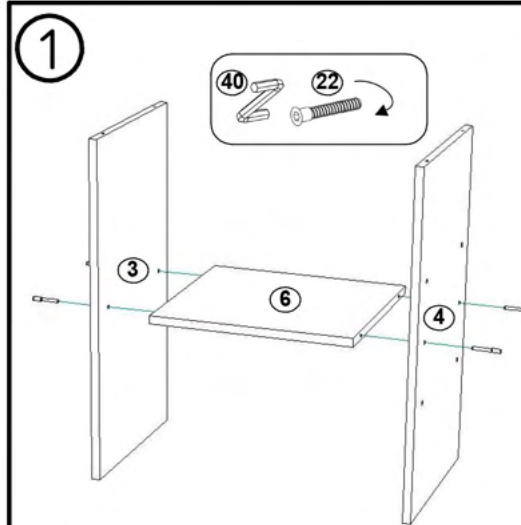

Fișă tehnică

Dulap „Trenulet” Nr. 4
Cod: MBUA5104

EURODIDACTICA

1. Date tehnice de bază:

Dimensiuni totale: 1200x350x1130 mm;

Greutate: 50 kg.

2. Dulapul este realizat din urmatoarele materiale:

- Corpul este din PAL melaminat de 16/18 mm;
- Rafturile sunt din PAL melaminat de 16/18 mm;
- Sertarul este din PAL melaminat de 16/18 mm;
- Tăblia posterioară este din PFL melaminat de 3 mm;
- Suprapuneri decorative din MDF de 10 mm.

3. Instrucțiuni pentru îngrijirea și depozitarea produsului

Producătorul garantează conformitatea mobilierului cu cerințele DSTU GOST 22046: 2004, cu condiția unei exploatare corecte.

Condiții de exploatare

Conservarea și durabilitatea mobilierului depind de folosirea și îngrijirea corespunzătoare al acestuia. Protejați suprafața produsului de deteriorările mecanice. Verificați periodic elementele de fixare. Evitați plasarea mobilierului lângă surse de căldură. Ștergerea prafului se face cu o cârpă moale. Este interzis să puneți pe rafturi obiecte foarte fierbinți. Se recomandă tratarea îmbinărilor blaturilor de masă cu silicon. Când mișcați din loc dulapurile, păstrați în poziție verticală elementele de construcție.

Transport și depozitare

Mobila este transportată în condiții optime. Produsele pot fi depozitate în spații închise la o temperatură de minim 2°C și umiditate de 45 până la 70%.

Garanția producătorului

Reclamațiile privind calitatea mobilierului sunt acceptate în timpul perioadei de garanție - 24 de luni de la data cumpărării. În cazul în care nu se respectă instrucțiunile de utilizare sau de îngrijire a mobilierului, reclamațiile nu sunt acceptate.

! Atenție: În instituțiile publice, produsul va fi ancorat de perete

Tabel materiale