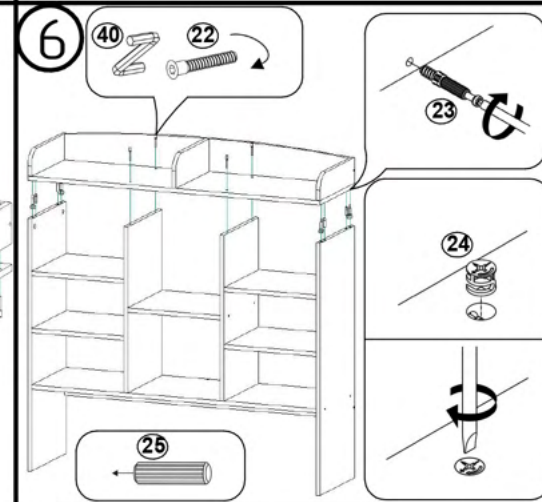

Fișă tehnică

Dulap „Trenulet” Nr. 4
Cod: MBUA5104

EURODIDACTICA

1. Date tehnice de bază:

Dimensiuni totale: 1200x350x1130 mm;

Greutate: 50 kg.

2. Dulapul este realizat din urmatoarele materiale:

- Corpul este din PAL melaminat de 16/18 mm;
- Rafturile sunt din PAL melaminat de 16/18 mm;
- Sertarul este din PAL melaminat de 16/18 mm;
- Tăblia posterioară este din PFL melaminat de 3 mm;
- Suprapuneri decorative din MDF de 10 mm.

3. Instrucțiuni pentru îngrijirea și depozitarea produsului

Producătorul garantează conformitatea mobilierului cu cerințele DSTU GOST 22046: 2004, cu condiția unei exploatare corecte.

Condiții de exploatare

Conservarea și durabilitatea mobilierului depind de folosirea și îngrijirea corespunzătoare al acestuia. Protejați suprafața produsului de deteriorările mecanice. Verificați periodic elementele de fixare. Evitați plasarea mobilierului lângă surse de căldură. Ștergerea prafului se face cu o cârpă moale. Este interzis să puneți pe rafturi obiecte foarte fierbinți. Se recomandă tratarea îmbinărilor blaturilor de masă cu silicon. Când mișcați din loc dulapurile, păstrați în poziție verticală elementele de construcție.

Transport și depozitare

Mobila este transportată în condiții optime. Produsele pot fi depozitate în spații închise la o temperatură de minim 2°C și umiditate de 45 până la 70%.

Garanția producătorului

Reclamațiile privind calitatea mobilierului sunt acceptate în timpul perioadei de garanție - 24 de luni de la data cumpărării. În cazul în care nu se respectă instrucțiunile de utilizare sau de îngrijire a mobilierului, reclamațiile nu sunt acceptate.

! Atenție: În instituțiile publice, produsul va fi ancorat de perete

Tabel materiale