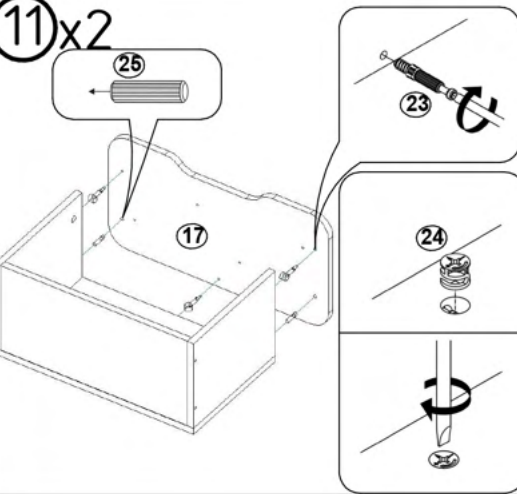

### 1. Date tehnice de bază:

Dimensiuni totale: 1200x350x1130 mm;

Greutate: 50 kg.

**! Atenție: În instituțiile publice, produsul va fi ancorat de perete**

Tabel materiale

Nº	Denumire	Buc.
1	Laterală stanga 982x351 mm	1
2	Laterală dreapta 982x351 mm	1
3	Laterală 646x350 mm	1
4	Laterală 646x350 mm	1
5	Raft 378x349	4
6	Raft 380x349	1
7	Raft 1168x350	1
8	Traversă 90x1168 mm	1
9	Capac 1201x351 mm	1
10	Traversă 100x350 mm	2
11	Traversă 128x334 mm	1
12	Perete spate 129x1168 mm	1
13	Laterală sertar stanga 230x318 mm	2
14	Laterală sertar dreapta 230x318 mm	2
15	Perete spate sertar 230x490 mm	2
16	Fund 523x318 mm	2
17	Panou aparent sertar 300x578 mm	2
18	Panou spate 674x400 mm	2
19	Panou spate 674x396 mm	1
20	Roată 250x250 mm	4
21	Filtru 50x506 mm	2

Tabel feronerie

Nº	Denumire	Buc.
22	Eurosurub	44
23	Tijă minifix	10
24	Camă minifix	10
25	Cep 8x30 mm	24
26	Ancoră	2
27	Diblu 8x55 mm	2
28	Alunecător	4
29	Rotile H-30 mm	8
30	Șurub M4x14 mm	8
31	Șurub M5x15 mm	4
32	Șurub M5x30 mm	4
33	Șurub 3x16	35
34	Șurub 3x25	6
35	Șurub 3,5x16	24
36	Șurub 4x16	2
37	Șurub 5x70	27
38	Capac alb	2
39	Capac galben	8
40	Capac alb	1

7

8x2

9x2

10x2

11x2

12