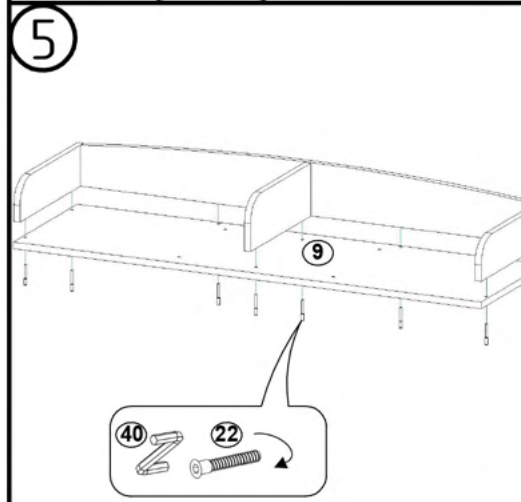

Fișă tehnică

Dulap „Trenulet” Nr. 4
Cod: MBUA5104

EURODIDACTICA

1. Date tehnice de bază:

Dimensiuni totale: 1200x350x1130 mm;

Greutate: 50 kg.

2. Dulapul este realizat din urmatoarele materiale:

- Corpul este din PAL melaminat de 16/18 mm;
- Rafturile sunt din PAL melaminat de 16/18 mm;
- Sertarul este din PAL melaminat de 16/18 mm;
- Tăblia posterioară este din PFL melaminat de 3 mm;
- Suprapuneri decorative din MDF de 10 mm.

3. Instrucțiuni pentru îngrijirea și depozitarea produsului

Producătorul garantează conformitatea mobilierului cu cerințele DSTU GOST 22046: 2004, cu condiția unei exploatare corecte.

Condiții de exploatare

Conservarea și durabilitatea mobilierului depind de folosirea și îngrijirea corespunzătoare al acestuia. Protejați suprafața produsului de deteriorările mecanice. Verificați periodic elementele de fixare. Evitați plasarea mobilierului lângă surse de căldură. Ștergerea prafului se face cu o cârpă moale. Este interzis să puneți pe rafturi obiecte foarte fierbinți. Se recomandă tratarea îmbinărilor blaturilor de masă cu silicon. Când mișcați din loc dulapurile, păstrați în poziție verticală elementele de construcție.

Transport și depozitare

Mobila este transportată în condiții optime. Produsele pot fi depozitate în spații închise la o temperatură de minim 2°C și umiditate de 45 până la 70%.

Garanția producătorului

Reclamațiile privind calitatea mobilierului sunt acceptate în timpul perioadei de garanție - 24 de luni de la data cumpărării. În cazul în care nu se respectă instrucțiunile de utilizare sau de îngrijire a mobilierului, reclamațiile nu sunt acceptate.

! Atenție: În instituțiile publice, produsul va fi ancorat de perete

Tabel materiale