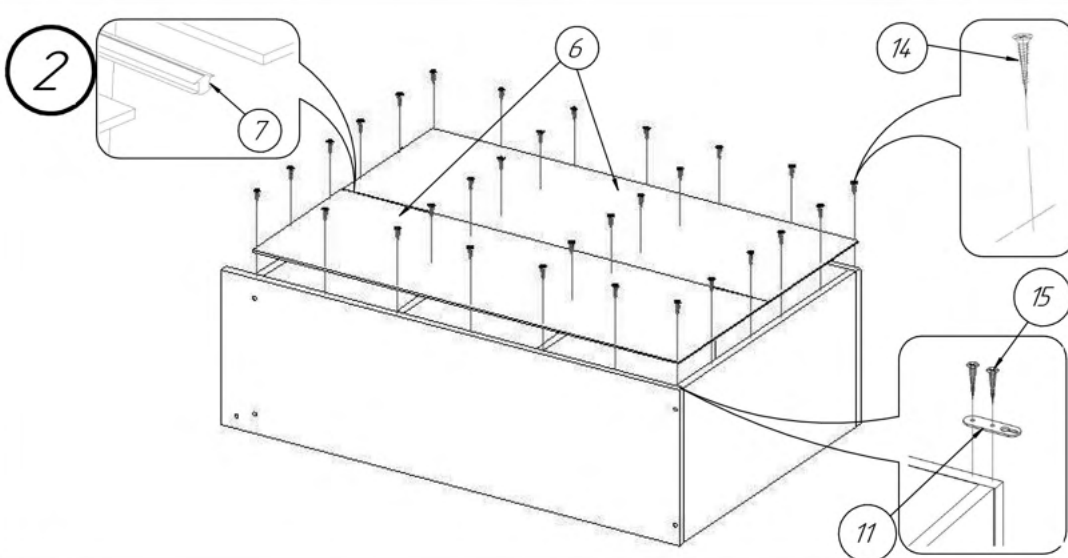

Fişă tehnică Etajeră „Pădurea fermecată” Nr.1 Cod: MBUA5011

1. Date tehnice de bază:

Dimensiuni totale: 600x300x950 mm;
Greutate: 16 kg.

2. Etajera este realizată din următoarele materiale:

- Corpul este din PAL melaminat de 16/18 mm;
- Rafturile sunt din PAL melaminat de 16/18 mm;
- Tăblia posterioară este din PFL melaminat de 3 mm.

! Atenție: În instituțiile publice, produsul va fi ancorat de perete

Tabel materiale				Componente ale produsului			Tabel feronerie		
Nr	Denumire	Cod	Buc.	Nr	Denumire	Buc.	Nr	Denumire	Buc.
1	Laterală dreapta 947x300	501101	1	8	Euroșurub	10	9	Cep 8x30 mm	8
2	Laterală stânga 947x300	501102	1	10	Ancoră	2	11	Diblu 8x55 mm	2
3	Raft pentru cepi 568x300	501104	2	11	Diblu 8x55 mm	2	12	Alunecător	4
4	Raft pentru euroșuruburi 568x300	501103	2	13	Șurub 3x16	30	14	Șurub 3x25	4
5	Plintă 60x568	501105	1	15	Șurub 4x16	8	16	Șurub 5x70	2
6	Tăblie posterioară (PFL) 8821x297	501106	2	17	Capac pentru Euroșurub (Bej)	10	18	Autoadeziv pentru Euroșurub (Bej)	24
7	Profil în formă de H - 882 mm	-	1	19	Cheie pentru Euroșurub	1			