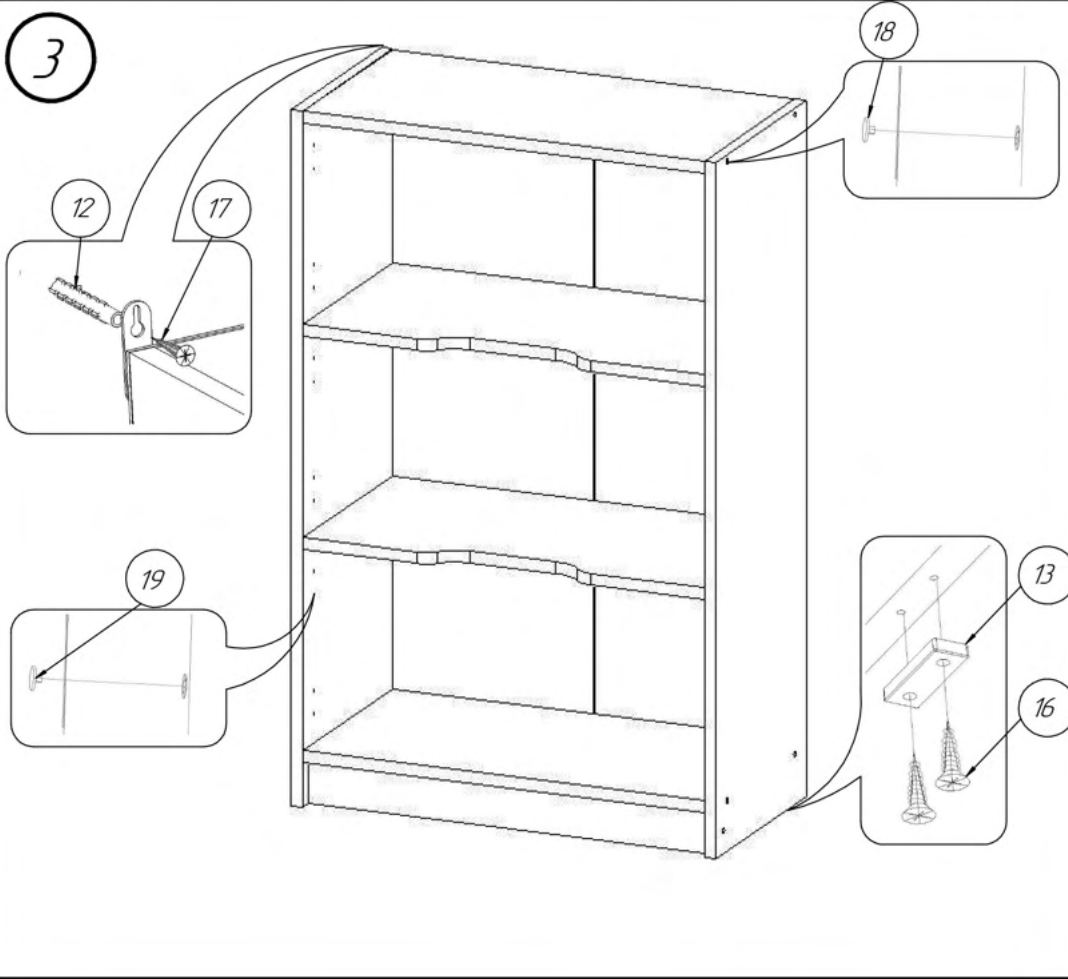

Fişă tehnică Etajeră „Pădurea fermecată” Nr.1 Cod: MBUA5011

1. Date tehnice de bază:

Dimensiuni totale: 600x300x950 mm;
Greutate: 16 kg.

2. Etajera este realizată din următoarele materiale:

- Corpul este din PAL melaminat de 16/18 mm;
- Rafturile sunt din PAL melaminat de 16/18 mm;
- Tăblia posterioară este din PFL melaminat de 3 mm.

! Atenție: În instituțiile publice, produsul va fi ancorat de perete

Tabel materiale				Componente ale produsului			Tabel feronerie		
Nr	Denumire	Cod	Buc.	Nr	Denumire	Buc.	Nr	Denumire	Buc.
1	Laterală dreapta 947x300	501101	1	8	Euroșurub	10	9	Cep 8x30 mm	8
2	Laterală stânga 947x300	501102	1	10	Ancoră	2	11	Diblu 8x55 mm	2
3	Raft pentru cepi 568x300	501104	2	11	Diblu 8x55 mm	2	12	Alunecător	4
4	Raft pentru euroșuruburi 568x300	501103	2	13	Șurub 3x16	30	14	Șurub 3x25	4
5	Plintă 60x568	501105	1	15	Șurub 4x16	8	16	Șurub 5x70	2
6	Tăblie posterioară (PFL) 8821x297	501106	2	17	Capac pentru Euroșurub (Bej)	10	18	Autoadeziv pentru Euroșurub (Bej)	24
7	Profil în formă de H - 882 mm	-	1	19	Cheie pentru Euroșurub	1			