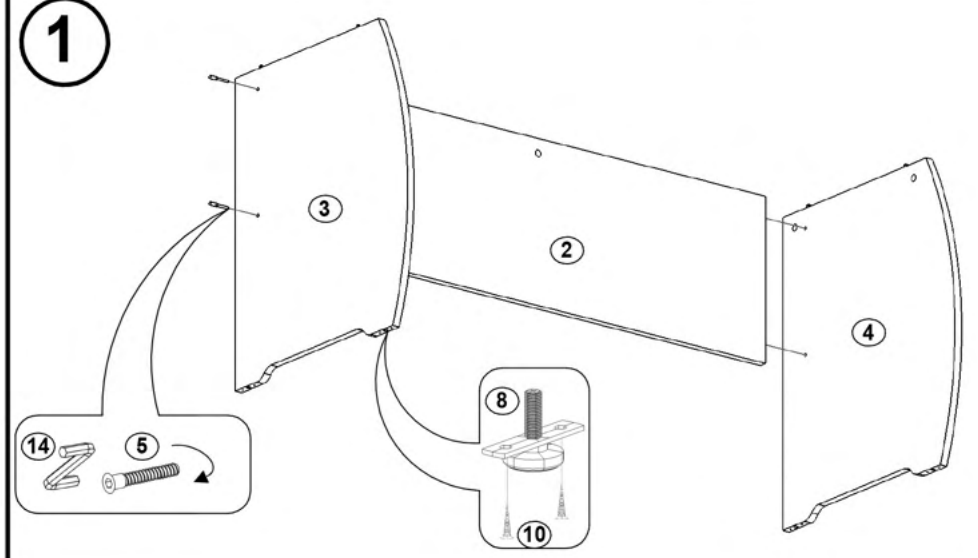

2

Fișă tehnică
Mașă dublă 8200
Cod: MBUA8200

1. Date tehnice de bază:

Dimensiuni totale: 1400x700x750 mm;
Greutate: 28 kg.

2. Masa este realizată din următoarele materiale:

- Laterale, panou și blat din PAL melaminat de 16/18 mm;

3. Instrucțiuni pentru îngrijirea și depozitarea produsului

Producătorul garantează conformitatea mobilierului cu cerințele DSTU GOST 22046: 2004, cu condiția unei exploatare corecte.

Condiții de exploatare

Conservarea și durabilitatea mobilierului depind de folosirea și îngrijirea corespunzătoare ale acestuia. Protejați suprafața produsului de deteriorările mecanice. Verificați periodic elementele de fixare. Evitați plasarea mobilierului lângă surse de căldură. Ștergerea prafului se face cu o cârpă moale. Este interzis să puneți pe rafturi obiecte foarte fierbinți. Se recomandă tratarea îmbinărilor blaturilor de masă cu silicon. Când mișcați din loc dulapurile, păstrați în poziție verticală elementele de construcție.

Transport și depozitare

Mobila este transportată în condiții optime. Produsele pot fi depozitate în spații închise la o temperatură de minim 2°C și umiditate de 45 până la 70%.

Garanția producătorului

Reclamațiile privind calitatea mobilierului sunt acceptate în timpul perioadei de garanție - 24 de luni de la data cumpărării. În cazul în care nu se respectă instrucțiunile de utilizare sau de îngrijire a mobilierului, reclamațiile nu sunt acceptate.

Componente ale produsului

Tabel materiale

No	Denumire	Dimensiuni	Buc.
1	Blat	1400x700	1
2	Panou	1244x380	1
3	Laterală stânga	712x600	1
4	Laterală dreapta	712x600	1

Tabel feronerie