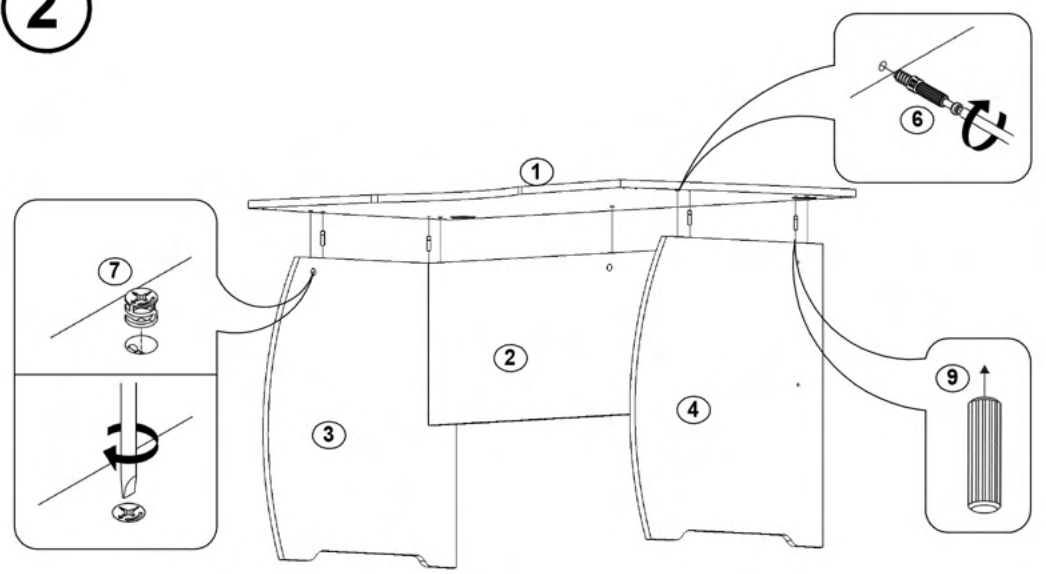

2

Fișă tehnică
Mașă dublă 8200
Cod: MBUA8200

1. Date tehnice de bază:

Dimensiuni totale: 1400x700x750 mm;
 Greutate: 28 kg.

2. Masa este realizată din următoarele materiale:

- Laterale, panou și blat din PAL melaminat de 16/18 mm;

Componente ale produsului

Tabel materiale

No	Denumire	Dimensiuni	Buc.
1	Blat	1400x700	1
2	Panou	1244x380	1
3	Laterală stânga	712x600	1
4	Laterală dreapta	712x600	1

Tabel feronerie

No	Denumire	Buc.
5	Euroșurub	4
6	Tijă minifix	5
7	Camă excentrică minifix	5
8	Suport picioare	4
9	Cep 8x30	4
10	Șurub 4x16	8
11	Capac pentru cabluri	2
12	Capac pentru Euroșurub	4
13	Capac pentru minifix	5
14	Cheie pentru Euroșurub	1