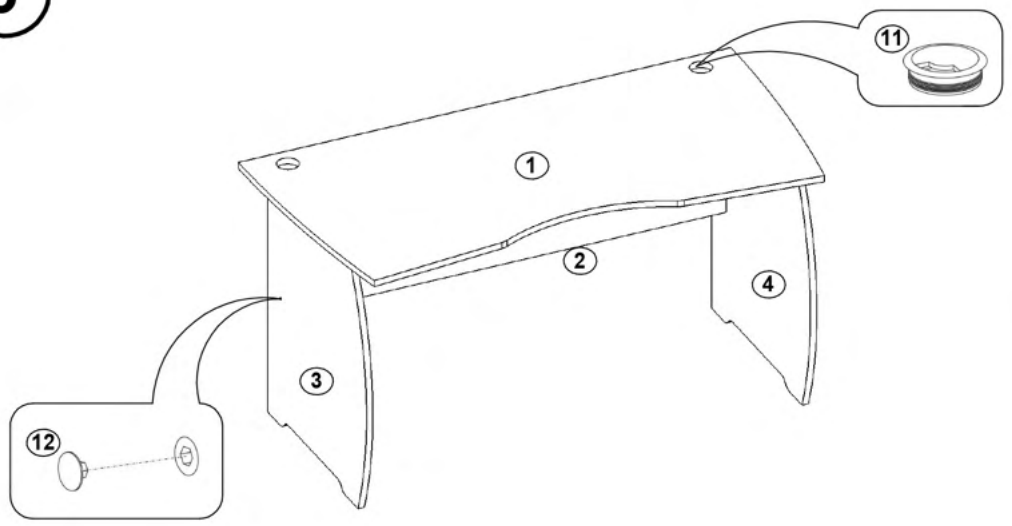

Componente ale produsului

Tabel materiale

No	Denumire	Dimensiuni	Buc.
1	Blat	1400x700	1
2	Panou	1244x380	1
3	Laterală stânga	712x600	1
4	Laterală dreapta	712x600	1

Tabel feronerie

No	Denumire	Buc.
5	Euroșurub	4
6	Tijă minifix	5
7	Camă excentrică minifix	5
8	Suport picioare	4
9	Cep 8x30	4
10	Șurub 4x16	8
11	Capac pentru cabluri	2
12	Capac pentru Euroșurub	4
13	Capac pentru minifix	5
14	Cheie pentru Euroșurub	1

3