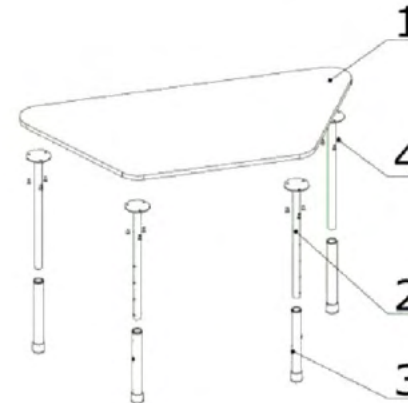

FIȘĂ TEHNICĂ DE PRODUS

Masă reglabilă TRAPEZ pentru grădiniță

1100x520x460-580 mm

Cod: MBMRCUA0308

EURODIDACTICA

Condiții de exploatare

Conservarea și durabilitatea mobilierului depind de folosirea și îngrijirea corespunzătoare al acestuia. Protejați suprafața produsului de deteriorările mecanice. Verificați periodic elementele de fixare. Evitați plasarea mobilierului lângă surse de căldură. Ștergerea prafului se face cu o cârpă moale.

INSTRUCȚIUNI DE ASAMBLARE

Masă reglabilă TRAPEZ pentru grădiniță

1100x520x460-580 mm

Cod: MBMRCUA0308

Nº	Denumire	Buc.
1	Blat	1
2	Element N°1 al piciorului	4
3	Element N°2 al piciorului	4
4	Șurub M6x12 mm	12

Ordinea de asamblare

1. Sortați pe categorii elementele de fixare.
2. Elementul N°1 și N°2 se înșurubează la înălțimea necesară grupei de vârstă, astfel obținându-se piciorul mesei.
3. Înșurubați piciorul rezultat de blatul mesei (1);
4. Strângeți ferm toate elementele de fixare;
5. Produsul este gata de utilizare.