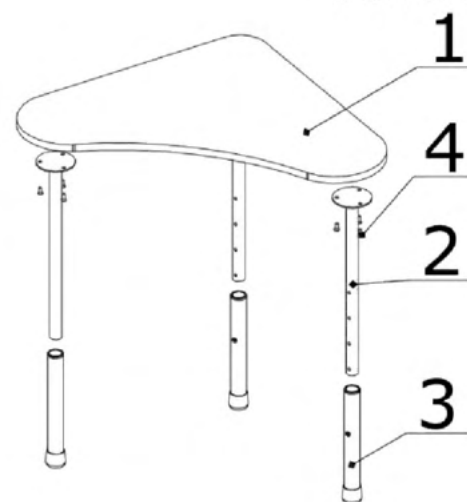

FIȘĂ TEHNICĂ DE PRODUS

Masă reglabilă „TRIFOI” pentru grădiniță

600x600x460-580 mm

Cod: MBMRCUA12038

EURODIDACTICA

Condiții de exploatare

Conservarea și durabilitatea mobilierului depind de folosirea și îngrijirea corespunzătoare al acestuia. Protejați suprafața produsului de deteriorările mecanice. Verificați periodic elementele de fixare. Evitați plasarea mobilierului lângă surse de căldură. Ștergerea prafului se face cu o cârpă moale.

INSTRUCȚIUNI DE ASAMBLARE

Masă reglabilă „TRIFOI” pentru grădiniță

600x600x460-580 mm

Cod: MBMRCUA12038

Nº	Denumire	Buc.
1	Blat	1
2	Element N°1 al piciorului	3
3	Element N°2 al piciorului	3
4	Șurub M6x12 mm	9

Ordinea de asamblare

1. Sortați pe categorii elementele de fixare.
2. Elementul N°1 și N°2 se înșurubează la înălțimea necesară grupei de vârstă, astfel obținându-se piciorul mesei.
3. Înșurubați piciorul rezultat de blatul mesei (1);
4. Strângeți ferm toate elementele de fixare;
5. Produsul este gata de utilizare.