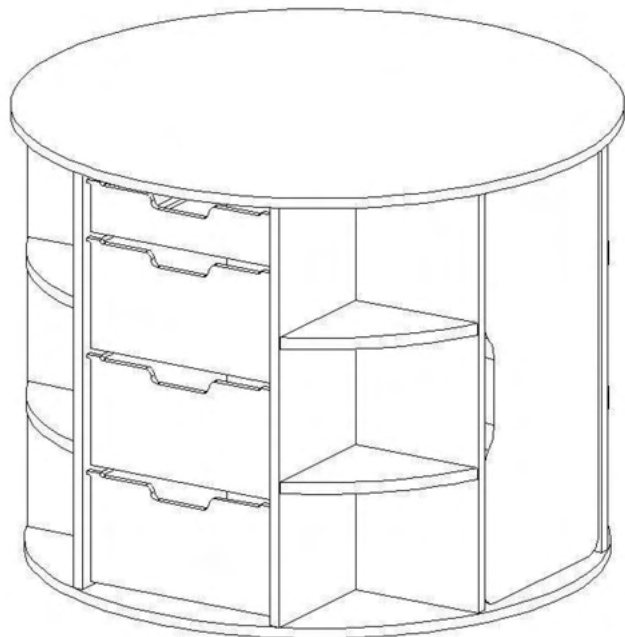

Fișă tehnică

Masă rotundă 5415

Cod: MBUA5415

1. Date tehnice de bază:

Dimensiuni totale: 900x900x750 mm;
Greutate: 73 kg.

2. Masa este realizată din următoarele materiale:

- Laterale, blat, partea de jos a mesei, rafturi sunt din PAL melaminat de 16/18mm;
- Fețele sunt din PAL melaminat de 16/18 mm;
- Tavele, glisierile sunt din plastic.

Componențe ale produsului

Tabel materiale

Nr.	Denumire	Buc.
1	Laterală mare st. 654x780 mm	1
2	Laterală mare dr. 654x780 mm	1
3	Laterală mică st. 654x212 mm	2
4	Laterală mică dr. 654x212 mm	2
5	Raft 210x210 mm	8
6	Raft 324x190 mm	4
7	Blat 900x900 mm	1
8	Panou inferior 860x860 mm	1
9	Ușă 650x320 mm	2
10	Tavă №1 312x377x75 mm	2
11	Tavă №2 312x377x150 mm	3
12	Tavă №3 312x377x300 mm	1

Tabel feronerie

Nr.	Denumire	Buc.
13	Euroșurub	42
14	Cep 8x30 mm	24
15	Tijă minifix	4
16	Camă minifix	4
17	Tijă minifix	6
18	Camă minifix	6
19	Balama 1	4
20	Balama 2	4
21	Rotilă	4
22	Rotilă	1
23	Șurub 3x16 mm	42
24	Șurub 4x16 mm	36
25	Capac minifix	16
26	Capac minifix	4
27	Capac euroșurub	8
28	Cheie euroșurub	1
29	Glisieră tavă	6

①x2

②x2

③

④

5

6

7

1 x2