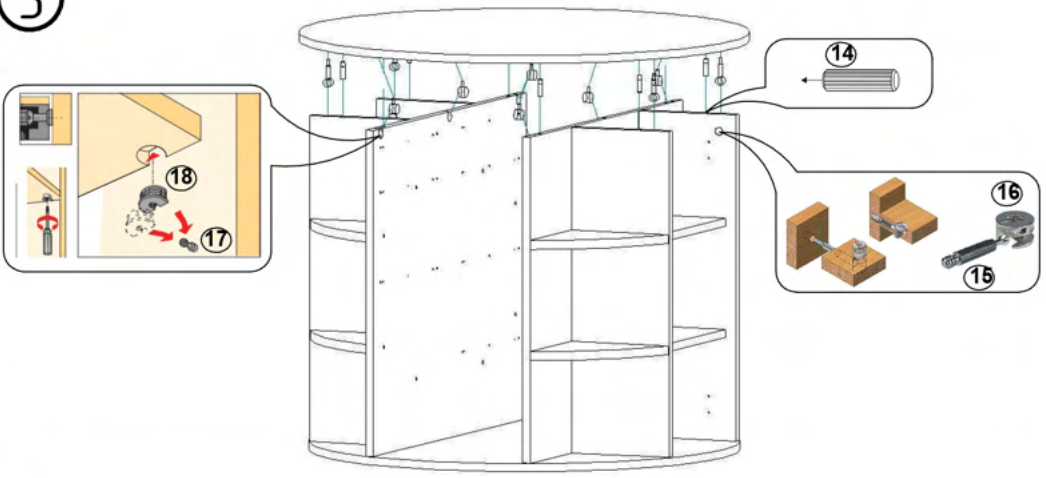

Componențe ale produsului

Tabel materiale

Nr.	Denumire	Buc.
1	Laterală mare st. 654x780 mm	1
2	Laterală mare dr. 654x780 mm	1
3	Laterală mică st. 654x212 mm	2
4	Laterală mică dr. 654x212 mm	2
5	Raft 210x210 mm	8
6	Raft 324x190 mm	4
7	Blat 900x900 mm	1
8	Panou inferior 860x860 mm	1
9	Ușă 650x320 mm	2
10	Tavă №1 312x377x75 mm	2
11	Tavă №2 312x377x150 mm	3
12	Tavă №3 312x377x300 mm	1

①x2

②x2

③

④

5

6

7

1 x2