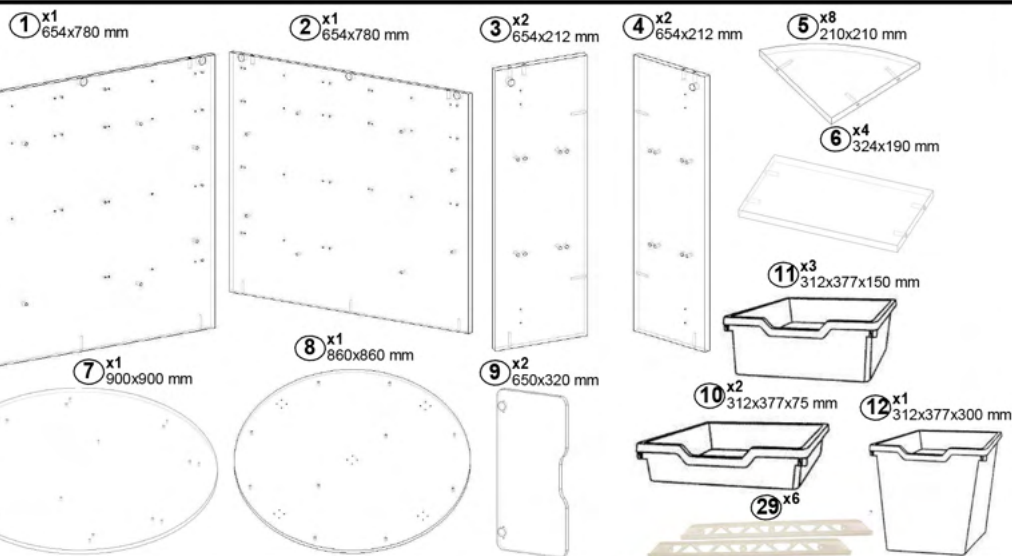

Fișă tehnică

Masă rotundă 5415

Cod: MBUA5415

1. Date tehnice de bază:

Dimensiuni totale: 900x900x750 mm;
Greutate: 73 kg.

2. Masa este realizată din următoarele materiale:

- Laterale, blat, partea de jos a mesei, rafturi sunt din PAL melaminat de 16/18mm;
- Fețele sunt din PAL melaminat de 16/18 mm;
- Tavele, glisierile sunt din plastic.

Componențe ale produsului

Tabel materiale

Nr.	Denumire	Buc.
1	Laterală mare st. 654x780 mm	1
2	Laterală mare dr. 654x780 mm	1
3	Laterală mică st. 654x212 mm	2
4	Laterală mică dr. 654x212 mm	2
5	Raft 210x210 mm	8
6	Raft 324x190 mm	4
7	Blat 900x900 mm	1
8	Panou inferior 860x860 mm	1
9	Ușă 650x320 mm	2
10	Tavă №1 312x377x75 mm	2
11	Tavă №2 312x377x150 mm	3
12	Tavă №3 312x377x300 mm	1

①x2

②x2

③

④

5

6

7

1 x2

2 x2

3