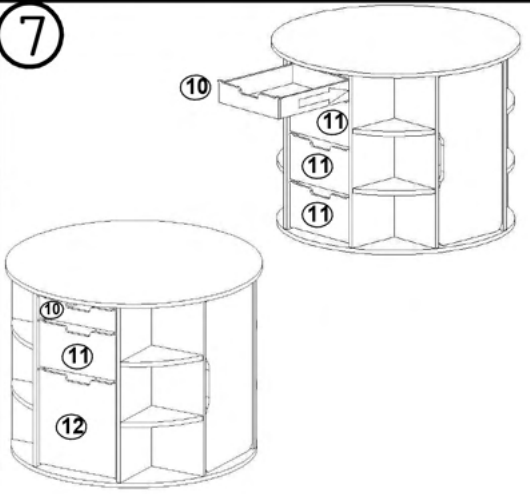

Fișă tehnică

Masă rotundă 5415

Cod: MBUA5415

1. Date tehnice de bază:

Dimensiuni totale: 900x900x750 mm;
Greutate: 73 kg.

2. Masa este realizată din următoarele materiale:

- Laterale, blat, partea de jos a mesei, rafturi sunt din PAL melaminat de 16/18mm;
- Fețele sunt din PAL melaminat de 16/18 mm;
- Tavele, glisierile sunt din plastic.

Componențe ale produsului

Tabel materiale

Nr.	Denumire	Buc.
1	Laterală mare st. 654x780 mm	1
2	Laterală mare dr. 654x780 mm	1
3	Laterală mică st. 654x212 mm	2
4	Laterală mică dr. 654x212 mm	2
5	Raft 210x210 mm	8
6	Raft 324x190 mm	4
7	Blat 900x900 mm	1
8	Panou inferior 860x860 mm	1
9	Ușă 650x320 mm	2
10	Tavă №1 312x377x75 mm	2
11	Tavă №2 312x377x150 mm	3
12	Tavă №3 312x377x300 mm	1

Tabel feronerie

Nr.	Denumire	Buc.
13	Euroșurub	42
14	Cep 8x30 mm	24
15	Tijă minifix	4
16	Camă minifix	4
17	Tijă minifix	6
18	Camă minifix	6
19	Balama 1	4
20	Balama 2	4
21	Rotilă	4
22	Rotilă	1
23	Șurub 3x16 mm	42
24	Șurub 4x16 mm	36
25	Capac minifix	16
26	Capac minifix	4
27	Capac euroșurub	8
28	Cheie euroșurub	1
29	Glisieră tavă	6

①x2

②x2

③

④

5

6

7

1 x2