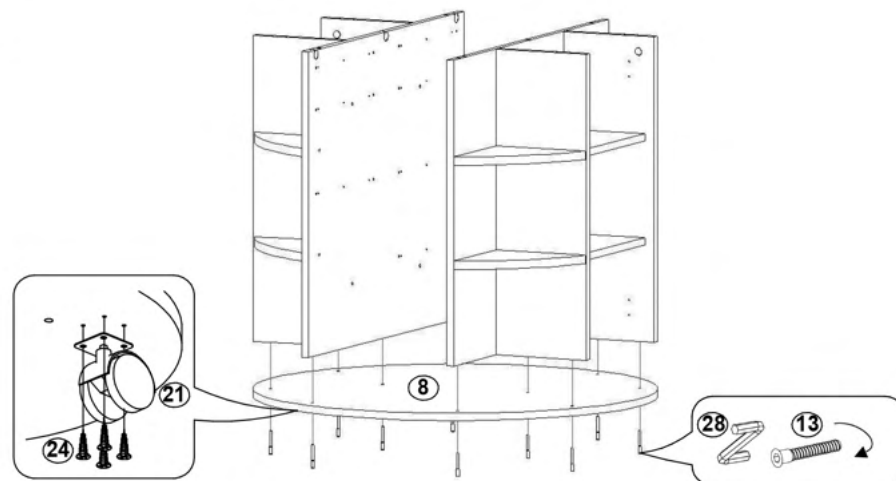

Fișă tehnică

Masă rotundă 5415

Cod: MBUA5415

1. Date tehnice de bază:

Dimensiuni totale: 900x900x750 mm;
Greutate: 73 kg.

- Laterale, blat, partea de jos a mesei, rafturi sunt din PAL melaminat de 16/18mm;
- Fețele sunt din PAL melaminat de 16/18 mm;
- Tavele, glisierile sunt din plastic.

Producătorul garantează conformitatea mobilierului cu cerințele DSTU GOST 22046: 2004, cu condiția unei exploatare corecte.

Condiții de exploatare

Transport și depozitare

Mobila este transportată în condiții optime. Produsele pot fi depozitate în spații închise la o temperatură de minim 2°C și umiditate de 45 până la 70%.

Garanția producătorului

Reclamațiile privind calitatea mobilierului sunt acceptate în timpul perioadei de garanție - 24 de luni de la data cumpărării. În cazul în care nu se respectă instrucțiunile de utilizare sau de îngrijire a mobilierului, reclamațiile nu sunt acceptate.

Componențe ale produsului

Tabel materiale

Nr.	Denumire	Buc.
1	Laterală mare st. 654x780 mm	1
2	Laterală mare dr. 654x780 mm	1
3	Laterală mică st. 654x212 mm	2
4	Laterală mică dr. 654x212 mm	2
5	Raft 210x210 mm	8
6	Raft 324x190 mm	4
7	Blat 900x900 mm	1
8	Panou inferior 860x860 mm	1
9	Ușă 650x320 mm	2
10	Tavă №1 312x377x75 mm	2
11	Tavă №2 312x377x150 mm	3
12	Tavă №3 312x377x300 mm	1

Tabel feronerie

Nr.	Denumire	Buc.
13	Euroșurub	42
14	Cep 8x30 mm	24
15	Tijă minifix	4
16	Camă minifix	4
17	Tijă minifix	6
18	Camă minifix	6
19	Balama 1	4
20	Balama 2	4
21	Rotilă	4
22	Rotilă	1
23	Șurub 3x16 mm	42
24	Șurub 4x16 mm	36
25	Capac minifix	16
26	Capac minifix	4
27	Capac euroșurub	8
28	Cheie euroșurub	1
29	Glisieră tavă	6

①x2

②x2

③

④