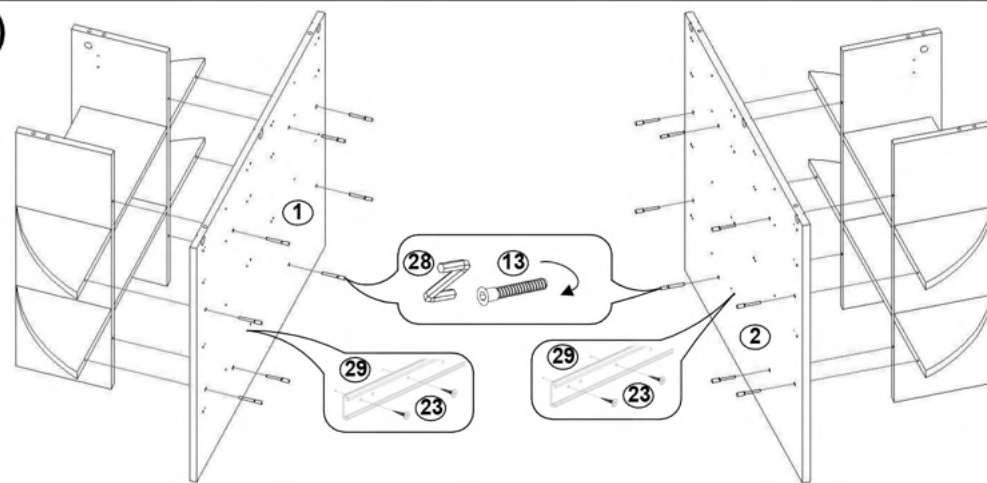

Fișă tehnică

Masă rotundă 5415

Cod: MBUA5415

1. Date tehnice de bază:

Dimensiuni totale: 900x900x750 mm;
Greutate: 73 kg.

- Laterale, blat, partea de jos a mesei, rafturi sunt din PAL melaminat de 16/18mm;
- Fețele sunt din PAL melaminat de 16/18 mm;
- Tavele, glisierile sunt din plastic.

Producătorul garantează conformitatea mobilierului cu cerințele DSTU GOST 22046: 2004, cu condiția unei exploatare corecte.

Condiții de exploatare

Transport și depozitare

Mobila este transportată în condiții optime. Produsele pot fi depozitate în spații închise la o temperatură de minim 2°C și umiditate de 45 până la 70%.

Garanția producătorului

Reclamațiile privind calitatea mobilierului sunt acceptate în timpul perioadei de garanție - 24 de luni de la data cumpărării. În cazul în care nu se respectă instrucțiunile de utilizare sau de îngrijire a mobilierului, reclamațiile nu sunt acceptate.

Componențe ale produsului

Tabel materiale

Nr.	Denumire	Buc.
1	Laterală mare st. 654x780 mm	1
2	Laterală mare dr. 654x780 mm	1
3	Laterală mică st. 654x212 mm	2
4	Laterală mică dr. 654x212 mm	2
5	Raft 210x210 mm	8
6	Raft 324x190 mm	4
7	Blat 900x900 mm	1
8	Panou inferior 860x860 mm	1
9	Ușă 650x320 mm	2
10	Tavă №1 312x377x75 mm	2
11	Tavă №2 312x377x150 mm	3
12	Tavă №3 312x377x300 mm	1

Tabel feronerie

Nr.	Denumire	Buc.
13	Euroșurub	42
14	Cep 8x30 mm	24
15	Tijă minifix	4
16	Camă minifix	4
17	Tijă minifix	6
18	Camă minifix	6
19	Balama 1	4
20	Balama 2	4
21	Rotilă	4
22	Rotilă	1
23	Șurub 3x16 mm	42
24	Șurub 4x16 mm	36
25	Capac minifix	16
26	Capac minifix	4
27	Capac euroșurub	8
28	Cheie euroșurub	1
29	Glisieră tavă	6

①x2

②x2

③

④