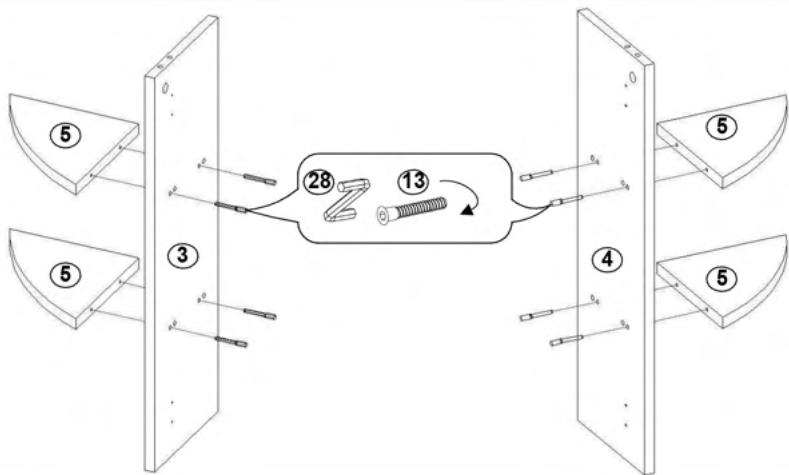

Tabel materiale

Nr.	Denumire	Buc.
1	Laterală mare st. 654x780 mm	1
2	Laterală mare dr. 654x780 mm	1
3	Laterală mică st. 654x212 mm	2
4	Laterală mică dr. 654x212 mm	2
5	Raft 210x210 mm	8
6	Raft 324x190 mm	4
7	Blat 900x900 mm	1
8	Panou inferior 860x860 mm	1
9	Ușă 650x320 mm	2
10	Tavă №1 312x377x75 mm	2
11	Tavă №2 312x377x150 mm	3
12	Tavă №3 312x377x300 mm	1

Tabel feronerie

Nr.	Denumire	Buc.
13	Euroșurub	42
14	Cep 8x30 mm	24
15	Tijă minifix	4
16	Camă minifix	4
17	Tijă minifix	6
18	Camă minifix	6
19	Balama 1	4
20	Balama 2	4
21	Rotilă	4
22	Rotilă	1
23	Șurub 3x16 mm	42
24	Șurub 4x16 mm	36
25	Capac minifix	16
26	Capac minifix	4
27	Capac euroșurub	8
28	Cheie euroșurub	1
29	Glisieră tavă	6

①x2