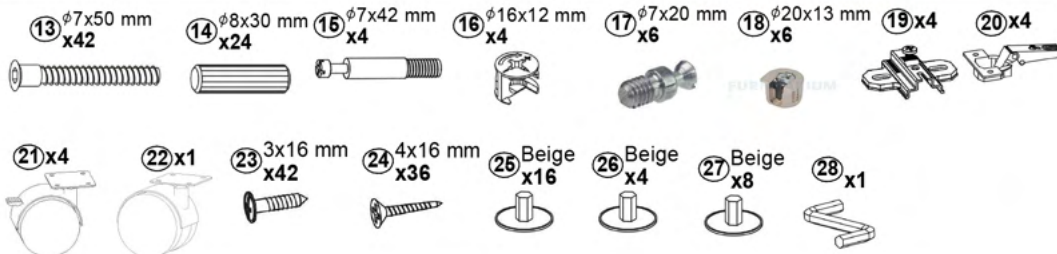

Componențe ale produsului

Tabel materiale

Nr.	Denumire	Buc.
1	Laterală mare st. 654x780 mm	1
2	Laterală mare dr. 654x780 mm	1
3	Laterală mică st. 654x212 mm	2
4	Laterală mică dr. 654x212 mm	2
5	Raft 210x210 mm	8
6	Raft 324x190 mm	4
7	Blat 900x900 mm	1
8	Panou inferior 860x860 mm	1
9	Ușă 650x320 mm	2
10	Tavă №1 312x377x75 mm	2
11	Tavă №2 312x377x150 mm	3
12	Tavă №3 312x377x300 mm	1

Tabel feronerie

Nr.	Denumire	Buc.
13	Euroșurub	42
14	Cep 8x30 mm	24
15	Tijă minifix	4
16	Camă minifix	4
17	Tijă minifix	6
18	Camă minifix	6
19	Balama 1	4
20	Balama 2	4
21	Rotilă	4
22	Rotilă	1
23	Șurub 3x16 mm	42
24	Șurub 4x16 mm	36
25	Capac minifix	16
26	Capac minifix	4
27	Capac euroșurub	8
28	Cheie euroșurub	1
29	Glisieră tavă	6

①x2

②x2

③

④

5

6

7

1 x2