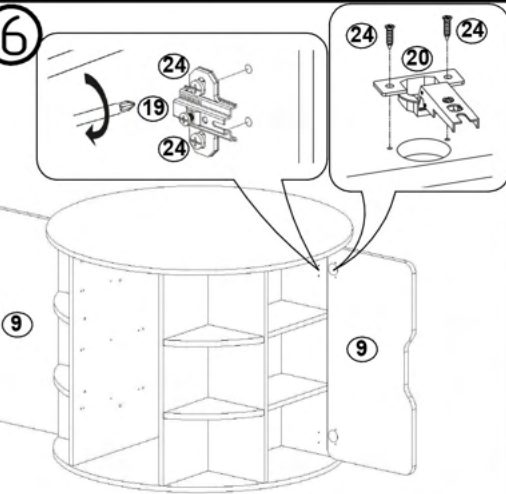

Componențe ale produsului

Tabel materiale

Nr.	Denumire	Buc.
1	Laterală mare st. 654x780 mm	1
2	Laterală mare dr. 654x780 mm	1
3	Laterală mică st. 654x212 mm	2
4	Laterală mică dr. 654x212 mm	2
5	Raft 210x210 mm	8
6	Raft 324x190 mm	4
7	Blat 900x900 mm	1
8	Panou inferior 860x860 mm	1
9	Ușă 650x320 mm	2
10	Tavă №1 312x377x75 mm	2
11	Tavă №2 312x377x150 mm	3
12	Tavă №3 312x377x300 mm	1

Tabel feronerie

Nr.	Denumire	Buc.
13	Euroșurub	42
14	Cep 8x30 mm	24
15	Tijă minifix	4
16	Camă minifix	4
17	Tijă minifix	6
18	Camă minifix	6
19	Balama 1	4
20	Balama 2	4
21	Rotilă	4
22	Rotilă	1
23	Șurub 3x16 mm	42
24	Șurub 4x16 mm	36
25	Capac minifix	16
26	Capac minifix	4
27	Capac euroșurub	8
28	Cheie euroșurub	1
29	Glisieră tavă	6

①x2

②x2

③

④

5

6

7

1 x2