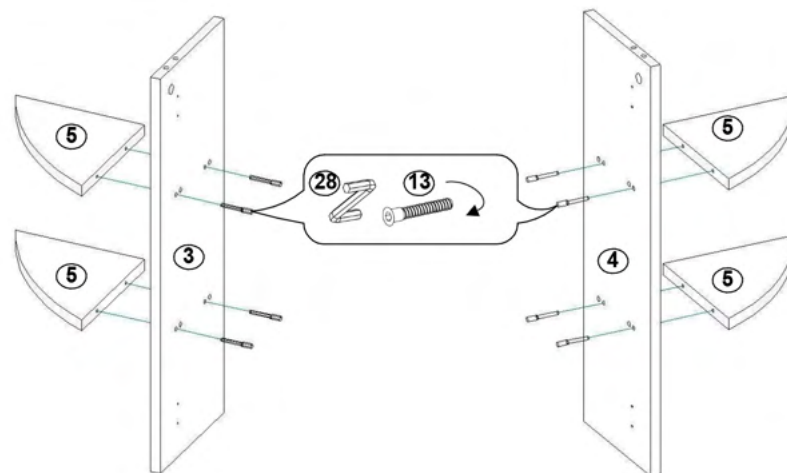

Componențe ale produsului

Tabel materiale

Nr.	Denumire	Buc.
1	Laterală mare st. 654x780 mm	1
2	Laterală mare dr. 654x780 mm	1
3	Laterală mică st. 654x212 mm	2
4	Laterală mică dr. 654x212 mm	2
5	Raft 210x210 mm	8
6	Raft 324x190 mm	4
7	Blat 900x900 mm	1
8	Panou inferior 860x860 mm	1
9	Ușă 650x320 mm	2
10	Tavă №1 312x377x75 mm	2
11	Tavă №2 312x377x150 mm	3
12	Tavă №3 312x377x300 mm	1

Tabel feronerie

Nr.	Denumire	Buc.
13	Euroșurub	42
14	Cep 8x30 mm	24
15	Tijă minifix	4
16	Camă minifix	4
17	Tijă minifix	6
18	Camă minifix	6
19	Balama 1	4
20	Balama 2	4
21	Rotilă	4
22	Rotilă	1
23	Șurub 3x16 mm	42
24	Șurub 4x16 mm	36
25	Capac minifix	16
26	Capac minifix	4
27	Capac euroșurub	8
28	Cheie euroșurub	1
29	Glisieră tavă	6

①x2

②x2

③

④

5

6

7

1 x2