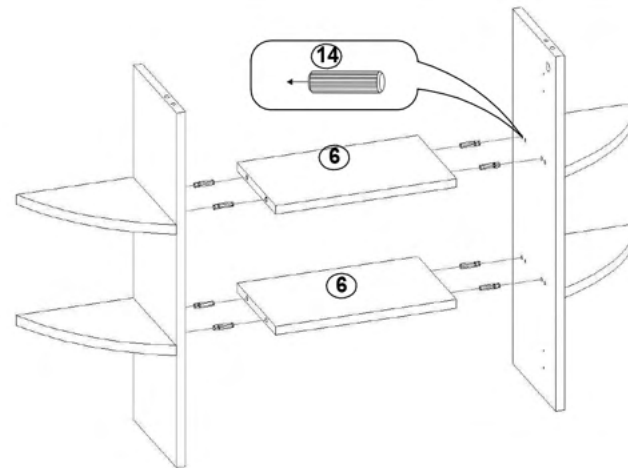

Fișă tehnică

Masă rotundă 5415

Cod: MBUA5415

1. Date tehnice de bază:

Dimensiuni totale: 900x900x750 mm;
Greutate: 73 kg.

- Laterale, blat, partea de jos a mesei, rafturi sunt din PAL melaminat de 16/18mm;
- Fețele sunt din PAL melaminat de 16/18 mm;
- Tavele, glisierile sunt din plastic.

Producătorul garantează conformitatea mobilierului cu cerințele DSTU GOST 22046: 2004, cu condiția unei exploatare corecte.

Condiții de exploatare

Transport și depozitare

Mobila este transportată în condiții optime. Produsele pot fi depozitate în spații închise la o temperatură de minim 2°C și umiditate de 45 până la 70%.

Garanția producătorului

Reclamațiile privind calitatea mobilierului sunt acceptate în timpul perioadei de garanție - 24 de luni de la data cumpărării. În cazul în care nu se respectă instrucțiunile de utilizare sau de îngrijire a mobilierului, reclamațiile nu sunt acceptate.

Componențe ale produsului

Tabel materiale

Nr.	Denumire	Buc.
1	Laterală mare st. 654x780 mm	1
2	Laterală mare dr. 654x780 mm	1
3	Laterală mică st. 654x212 mm	2
4	Laterală mică dr. 654x212 mm	2
5	Raft 210x210 mm	8
6	Raft 324x190 mm	4
7	Blat 900x900 mm	1
8	Panou inferior 860x860 mm	1
9	Ușă 650x320 mm	2
10	Tavă №1 312x377x75 mm	2
11	Tavă №2 312x377x150 mm	3
12	Tavă №3 312x377x300 mm	1

Tabel feronerie

Nr.	Denumire	Buc.
13	Euroșurub	42
14	Cep 8x30 mm	24
15	Tijă minifix	4
16	Camă minifix	4
17	Tijă minifix	6
18	Camă minifix	6
19	Balama 1	4
20	Balama 2	4
21	Rotilă	4
22	Rotilă	1
23	Șurub 3x16 mm	42
24	Șurub 4x16 mm	36
25	Capac minifix	16
26	Capac minifix	4
27	Capac euroșurub	8
28	Cheie euroșurub	1
29	Glisieră tavă	6

①x2

②x2

③

④