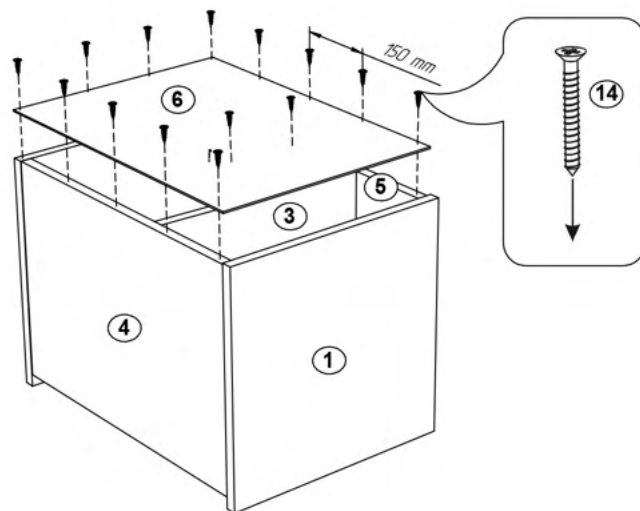

2

EURODIDACTICA

Fișă tehnică Noptieră cu ușa și 2 rafturi

402x403x596 mm
Cod: MBNUA0821

1. Date tehnice de bază:

Dimensiuni totale: 402x403x596 mm;

Greutate: 14 kg.

Dulapul este realizat din următoarele materiale:

- Carcasa și ușa sunt din PAL melaminat de 16/18 mm
- Rafturile inserate sunt din PAL melaminat de 16/18 mm,
- Tăblia posterioară este din PFL melaminat de 3 mm.

2. Instrucțiuni pentru îngrijirea și depozitarea produsului

Producătorul garantează conformitatea mobilierului cu cerințele DSTU GOST 22046: 2004, cu condiția unei exploatare corecte. Este interzisă încărcarea mobilierului mai mult decât normele stabilite, deoarece se poate provoca deteriorarea acestuia.

Produsele pot fi depozitate în spații închise la o temperatură de minim 2°C și umiditate de 45 până la 70%.

Producătorul garantează conformitatea mobilierului cu cerințele standardului actual dacă sunt respectate condițiile de transport, depozitare, asamblare, exploatare.

Perioada de funcționare a garanției produsului este de 36 de luni de la data fabricației și nu mai mult de 24 de luni de la data vânzării, cu condiția exploatare și depozitarii în conformitate cu cerințele DSTU GOST 22046: 2004

Condiții de depozitare

Produsele pot fi depozitate în spații închise la o temperatură de minim 2°C și umiditate de 45 până la 70%.

3

Componente ale produsului

Nº	Denumire	Cod	Buc.
1	Panou superior 403x403	KR&O14.01T	1
2	Panou inferior 402x402	DN&O14.01	1
3	Laterală stânga 530x380	0821002	1
4	Laterală dreapta 530x380	0821001	1
5	Poliță 364x380	PL364380	1
6	Poliță încorporată 364x370	PL364370	1
7	Ușă 350x397	034-8395R	1
9	Tăblie posterioară (PFL) 546x397	0VPT1YMB	1

Tabel feronerie