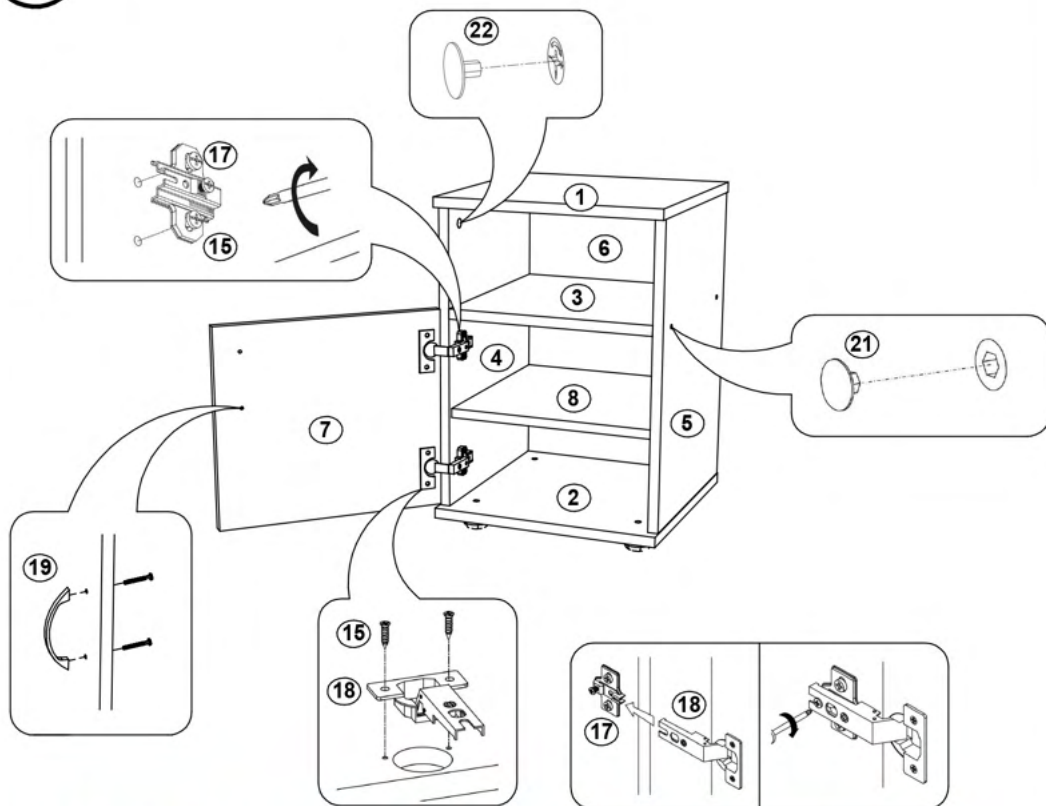

Condiții de depozitare

Produsele pot fi depozitate în spații închise la o temperatură de minim 2°C și umiditate de 45 până la 70%.

3