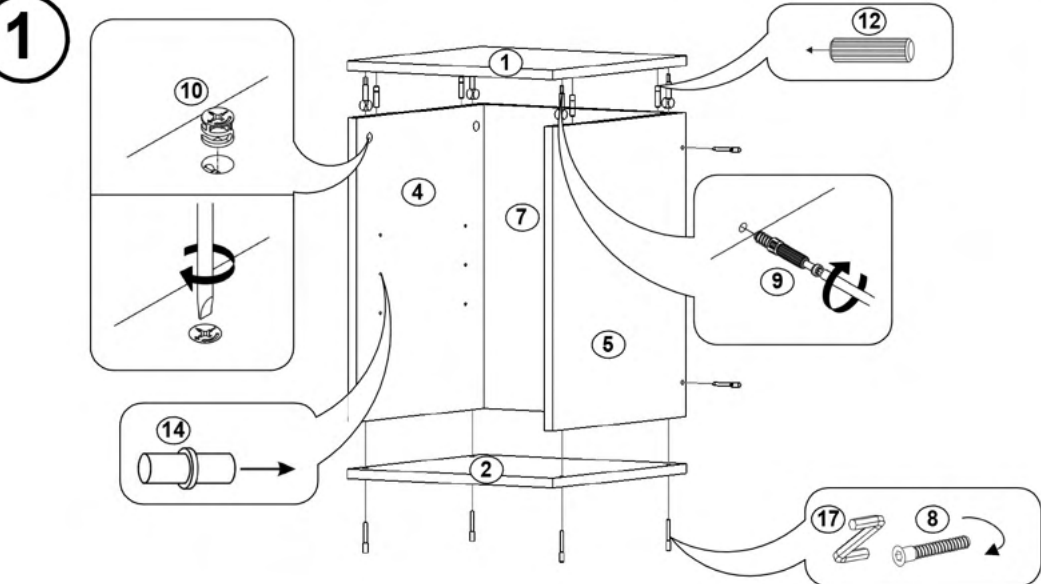

Componente ale produsului

Tabel materiale

No	Denumire		Buc.
1	Capac	400x400	1
2	Fund	400x400	1
3	Raft	366x361	1
4	Laterală stânga	497x398	1
5	Laterală dreapta	497x398	1
6	Ușă	493x362	1
7	Panou spate	497x366	1

Tabel feronerie

No	Denumire	Buc.
8	Euroșurub	8
9	Bolt minifix	4
10	Camă excentrică minifix	4
11	Rotile	4
12	Cep 8x30 mm	4
13	Șurub 4x16	24
14	Suport reglabil	4
15	Balama	2
16	Maner	1
17	Cheie pentru Euroșurub	1
18	Capac pentru Euroșurub	4
19	Capac pentru minifix	4