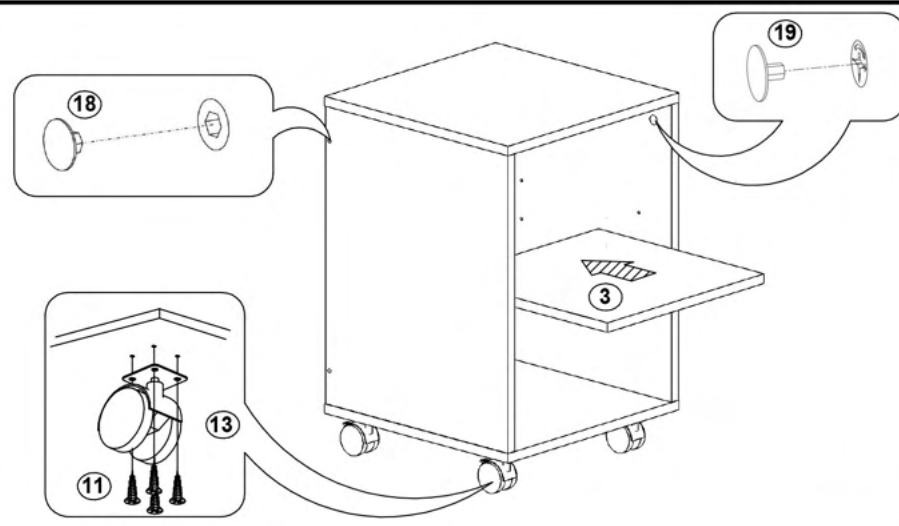

Fișă tehnică

Rollbox 5412
Cod: MBUA5412

1. Date tehnice de bază:

Dimensiuni totale: 400x400x590 mm;
Greutate: 18 kg.

- Carcasa și poarta sunt din PAL melaminat de 16/18 mm;
- Ușa este din PAL laminat de 16/18 mm;

Producătorul garantează conformitatea mobilierului cu cerințele DSTU GOST 22046: 2004, cu condiția unei exploatare corecte.

Condiții de exploatare

Transport și depozitare

Mobila este transportată în condiții optime. Produsele pot fi depozitate în spații închise la o temperatură de minim 2°C și umiditate de 45 până la 70%.

Garanția producătorului

Reclamațiile privind calitatea mobilierului sunt acceptate în timpul perioadei de garanție - 24 de luni de la data cumpărării. În cazul în care nu se respectă instrucțiunile de utilizare sau de îngrijire a mobilierului, reclamațiile nu sunt acceptate.

Componente ale produsului

Tabel materiale

No	Denumire		Buc.
1	Capac	400x400	1
2	Fund	400x400	1
3	Raft	366x361	1
4	Laterală stânga	497x398	1
5	Laterală dreapta	497x398	1
6	Ușă	493x362	1
7	Panou spate	497x366	1

Tabel feronerie

No	Denumire	Buc.
8	Euroșurub	8
9	Bolt minifix	4
10	Camă excentrică minifix	4
11	Rotile	4
12	Cep 8x30 mm	4
13	Șurub 4x16	24
14	Suport reglabil	4
15	Balama	2
16	Maner	1
17	Cheie pentru Euroșurub	1
18	Capac pentru Euroșurub	4
19	Capac pentru minifix	4

2

3