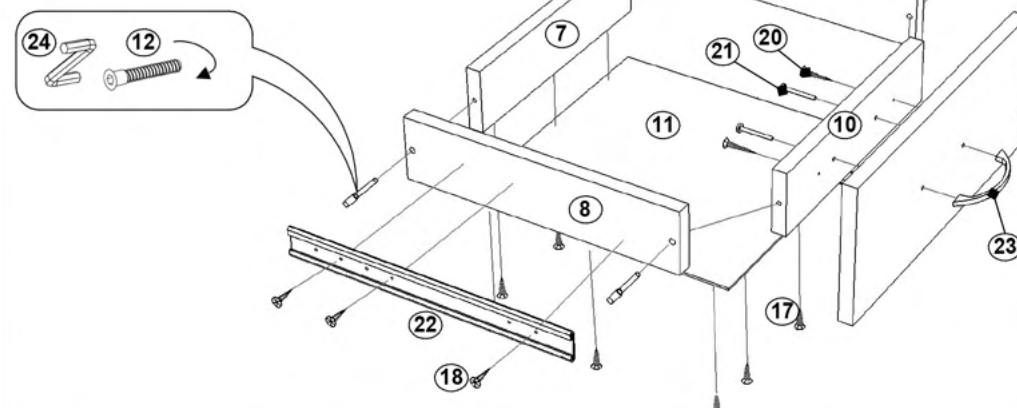

Fișă tehnică

Rollbox mobil cu sertare 5413

Cod: MBUA5413

1. Date tehnice de bază:

Dimensiuni totale: 400x400x590 mm;
Greutate: 18 kg.

2. Rollboxul este realizat din următoarele materiale:

- Corpul și sertarele sunt din PAL melaminat de 16/18 mm;
- Fețele sunt din PAL melaminat de 16/18 mm;
- Fundul sertarului este din PAL laminat de 3 mm.

3. Instrucțiuni pentru îngrijirea și depozitarea produsului

Producătorul garantează conformitatea mobilierului cu cerințele DSTU GOST 22046: 2004, cu condiția unei exploatare corecte.

Condiții de exploatare

Transport și depozitare

Mobila este transportată în condiții optime. Produsele pot fi depozitate în spații închise la o temperatură de minim 2°C și umiditate de 45 până la 70%.

Garanția producătorului

Reclamațiile privind calitatea mobilierului sunt acceptate în timpul perioadei de garanție - 24 de luni de la data cumpărării. În cazul în care nu se respectă instrucțiunile de utilizare sau de îngrijire a mobilierului, reclamațiile nu sunt acceptate.

Tabel materiale

Nº	Denumire	Dimensiuni	Buc.
1	Capac	400x400	1
2	Fund	400x400	1
3	Față	163x362	3
4	Laterala stânga	497x398	1
5	Laterala dreapta	497x398	1
6	Panou spate	497x366	1
7	Panou spate sertar	308x100	3
8	Laterala stânga sertar	350x100	3
9	Laterala dreapta sertar	350x100	3
10	Panou fals sertar	308x100	3
11	Fund sertar (PFL)	337x348	3

Componente ale produsului

Tabel feronerie

Nº	Denumire	Buc.
12	Euroșurub	20
13	Bolt minifix	4
14	Camă excentrică minifix	4
15	Rotilă	4
16	Cep 8x30 mm	4
17	Șurub 3x16	30
18	Șurub 3,5x16	36
19	Șurub 4x16	16
20	Șurub 4x30	6
21	Șurub M4x40	6
22	Glisiera L-350	3
23	Măner	3
24	Cheie pentru Euroșurub	1
25	Capac pentru Euroșurub	4

2

3