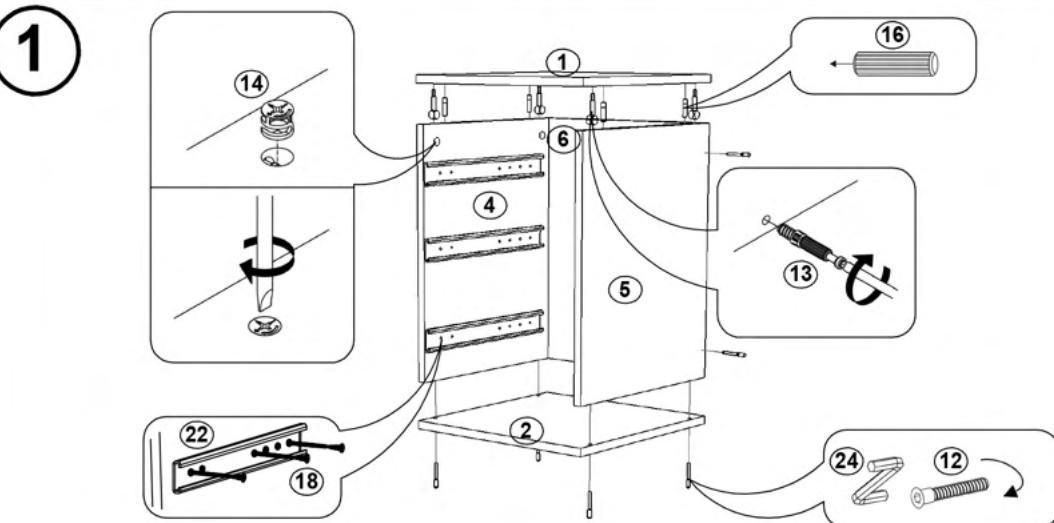

Garanția producătorului

Reclamațiile privind calitatea mobilierului sunt acceptate în timpul perioadei de garanție - 24 de luni de la data cumpărării. În cazul în care nu se respectă instrucțiunile de utilizare sau de îngrijire a mobilierului, reclamațiile nu sunt acceptate.

Tabel materiale

Nº	Denumire	Dimensiuni	Buc.
1	Capac	400x400	1
2	Fund	400x400	1
3	Față	163x362	3
4	Laterala stânga	497x398	1
5	Laterala dreapta	497x398	1
6	Panou spate	497x366	1
7	Panou spate sertar	308x100	3
8	Laterala stânga sertar	350x100	3
9	Laterala dreapta sertar	350x100	3
10	Panou fals sertar	308x100	3
11	Fund sertar (PFL)	337x348	3

Componente ale produsului

Tabel feronerie

Nº	Denumire	Buc.
12	Euroșurub	20
13	Bolt minifix	4
14	Camă excentrică minifix	4
15	Rotilă	4
16	Cep 8x30 mm	4
17	Șurub 3x16	30
18	Șurub 3,5x16	36
19	Șurub 4x16	16
20	Șurub 4x30	6
21	Șurub M4x40	6
22	Glisiera L-350	3
23	Măner	3
24	Cheie pentru Euroșurub	1
25	Capac pentru Euroșurub	4