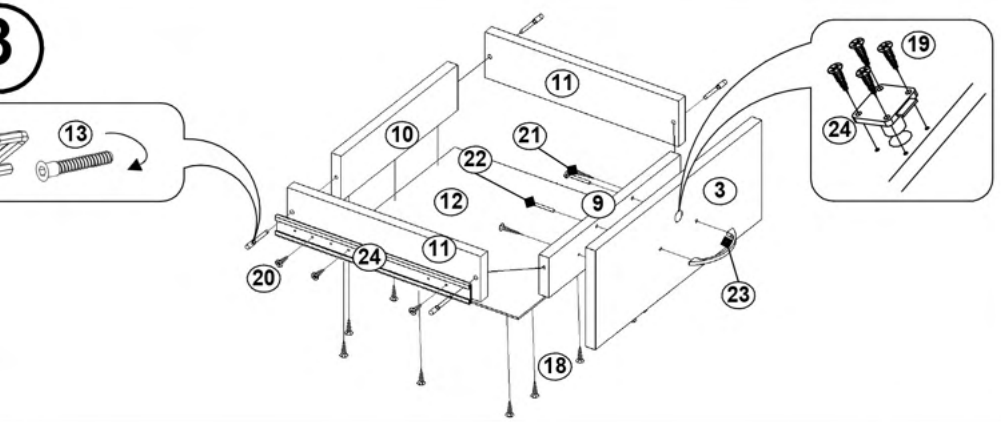

2

3

4

Fișă tehnică
Rollbox mobil cu sertare 8254
Cod: MBUA8254

1. Date tehnice de bază:
 Dimensiuni totale: 404x388x574 mm;
 Greutate: 22 kg.
2. Rollboxul este realizat din urmatoarele materiale:
 - Corpul și sertarele sunt din PAL melaminat de 16/18 mm;
 - Fundul sertarelor este din PAL melaminat de 3 mm.
3. Instrucțiuni pentru îngrijirea și depozitarea produsului
 Producătorul garantează conformitatea mobilierului cu cerințele DSTU GOST 22046: 2004, cu condiția unei exploatare corecte.

Componente ale produsului

Tabel materiale			
No	Denumire	Dimensiuni	Buc.
1	Capac	388x404	1
2	Fund	387x403	1
3	Fată sertar	160x344	1
4	Fată sertar	160x344	2
5	Laterală stânga	488x401	1
6	Laterală dreapta	488x401	1
7	Panou spate	488x348	1
8	Panou frontal sertar	286x100	2
9	Panou frontal sertar	286x74	1
10	Panou spate sertar	286x100	3
11	Laterale sertar	350x100	6
12	Fund sertar (PFL)	320x348	3