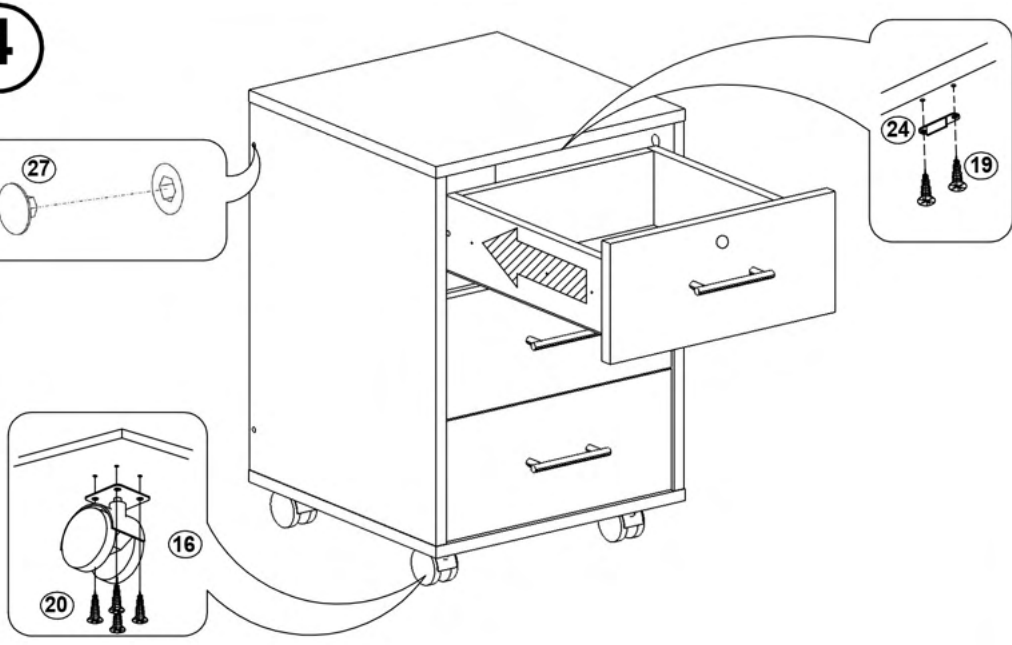

2

3

4

Fișă tehnică
Rollbox mobil cu sertare 8254
Cod: MBUA8254

1. Date tehnice de bază:
 Dimensiuni totale: 404x388x574 mm;
 Greutate: 22 kg.
2. Rollboxul este realizat din urmatoarele materiale:
 - Corpul și sertarele sunt din PAL melaminat de 16/18 mm;
 - Fundul sertarelor este din PAL melaminat de 3 mm.
3. Instrucțiuni pentru îngrijirea și depozitarea produsului
 Producătorul garantează conformitatea mobilierului cu cerințele DSTU GOST 22046: 2004, cu condiția unei exploatare corecte.

Componente ale produsului

Tabel materiale			
No	Denumire	Dimensiuni	Buc.
1	Capac	388x404	1
2	Fund	387x403	1
3	Fată sertar	160x344	1
4	Fată sertar	160x344	2
5	Laterală stânga	488x401	1
6	Laterală dreapta	488x401	1
7	Panou spate	488x348	1
8	Panou frontal sertar	286x100	2
9	Panou frontal sertar	286x74	1
10	Panou spate sertar	286x100	3
11	Laterale sertar	350x100	6
12	Fund sertar (PFL)	320x348	3