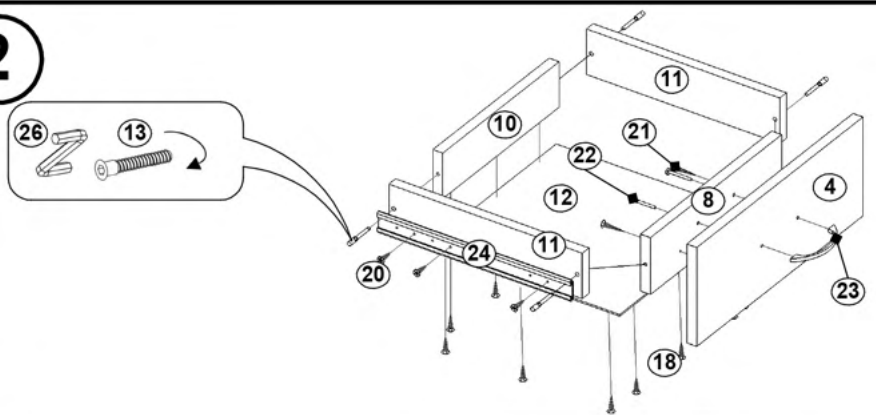

2

3

4

Fișă tehnică
Rollbox mobil cu sertare 8254
Cod: MBUA8254

1. Date tehnice de bază:
 Dimensiuni totale: 404x388x574 mm;
 Greutate: 22 kg.
2. Rollboxul este realizat din urmatoarele materiale:
 - Corpul și sertarele sunt din PAL melaminat de 16/18 mm;
 - Fundul sertarelor este din PAL melaminat de 3 mm.
3. Instrucțiuni pentru îngrijirea și depozitarea produsului
 Producătorul garantează conformitatea mobilierului cu cerințele DSTU GOST 22046: 2004, cu condiția unei exploatare corecte.

Componente ale produsului

Tabel materiale			
No	Denumire	Dimensiuni	Buc.
1	Capac	388x404	1
2	Fund	387x403	1
3	Fată sertar	160x344	1
4	Fată sertar	160x344	2
5	Laterală stânga	488x401	1
6	Laterală dreapta	488x401	1
7	Panou spate	488x348	1
8	Panou frontal sertar	286x100	2
9	Panou frontal sertar	286x74	1
10	Panou spate sertar	286x100	3
11	Laterale sertar	350x100	6
12	Fund sertar (PFL)	320x348	3