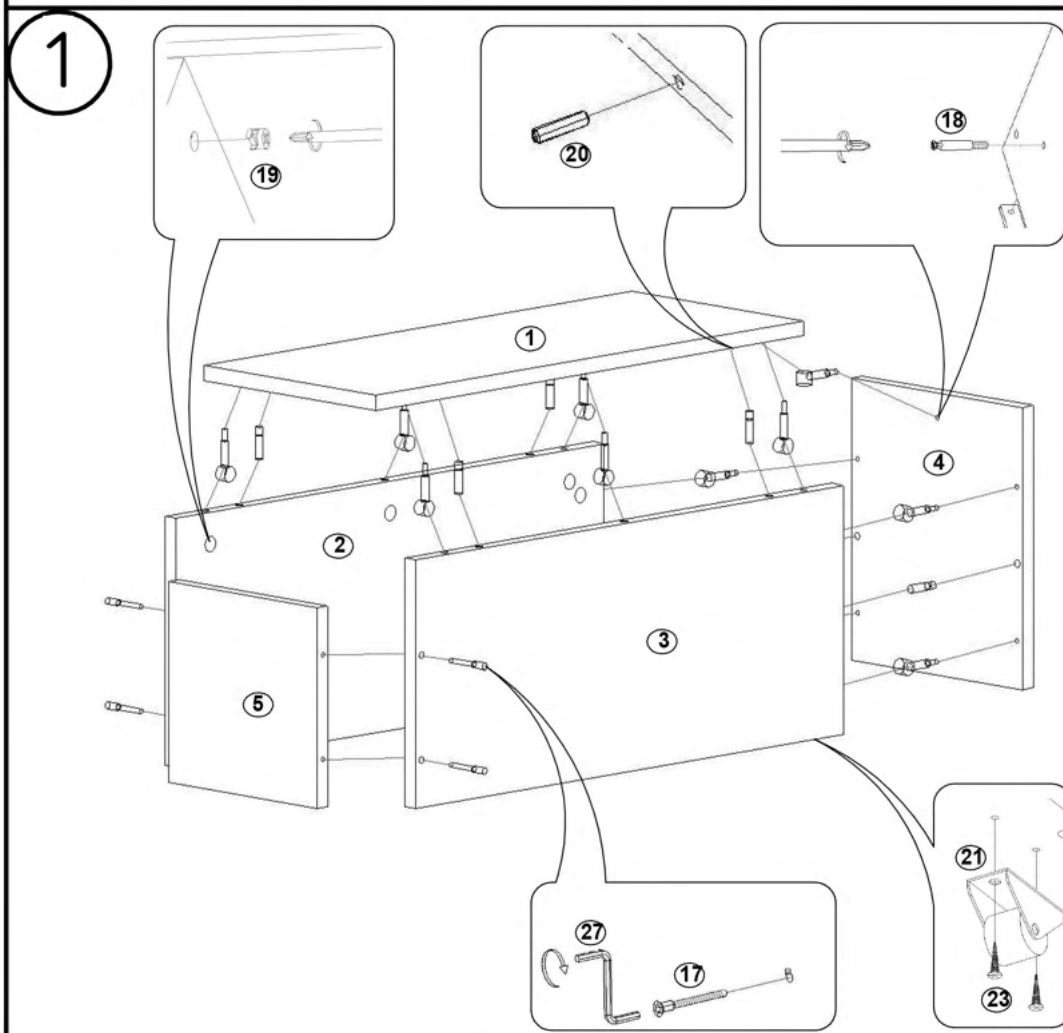

Fișă tehnică
Scări pentru pat supraetajat
Cod: MBPMCUA27983

1. Date tehnice de bază:

Dimensiuni (deschis): 370x1922x678 mm;
Dimensiuni (închis): 370x682x678 mm;
Greutate: 35 kg.

2. Scările sunt realizate din următoarele materiale:

- Laterale, panouri și capac din PAL melaminat de 16/18 mm;

3. Instrucțiuni pentru îngrijirea și depozitarea produsului

Producătorul garantează conformitatea mobilierului cu cerințele DSTU GOST 22046: 2004, cu condiția unei exploatare corecte.

Condiții de exploatare

Conservarea și durabilitatea mobilierului depind de folosirea și îngrijirea corespunzătoare al acestuia. Protejați suprafața produsului de deteriorările mecanice. Verificați periodic elementele de fixare. Evitați plasarea mobilierului lângă surse de căldură. Ștergerea prafului se face cu o cârpă moale. Este interzis să puneți pe rafturi obiecte foarte fierbinți. Se recomandă tratarea îmbinărilor blaturilor de masă cu silicon. Când mișcați din loc dulapurile, păstrați în poziție verticală elementele de construcție.

Transport și depozitare

Mobila este transportată în condiții optime. Produsele pot fi depozitate în spații închise la o temperatură de minim 2°C și umiditate de 45 până la 70%.

Garanția producătorului

Reclamațiile privind calitatea mobilierului sunt acceptate în timpul perioadei de garanție - 24 de luni de la data cumpărării. În cazul în care nu se respectă instrucțiunile de utilizare sau de îngrijire a mobilierului, reclamațiile nu sunt acceptate.

Tabel materiale