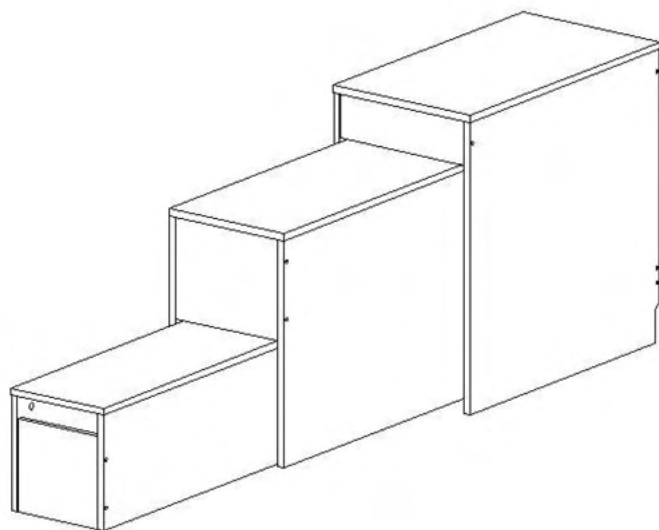

Fișă tehnică
Scări pentru pat supraetajat
Cod: MBPMCUA27983

1. Date tehnice de bază:

Dimensiuni (deschis): 370x1922x678 mm;
Dimensiuni (închis): 370x682x678 mm;
Greutate: 35 kg.

2. Scările sunt realizate din următoarele materiale:

- Laterale, panouri și capac din PAL melaminat de 16/18 mm;

3. Instrucțiuni pentru îngrijirea și depozitarea produsului

Producătorul garantează conformitatea mobilierului cu cerințele DSTU GOST 22046: 2004, cu condiția unei exploatare corecte.

Tabel materiale

Nº	Denumire	
1	Capac 252x627	1
2	Laterală stânga 262x627	1
3	Laterală dreapta 262x627	1
4	Panou spate 297x251	1
5	Fată 211x218	1
6	Capac 315x647	1
7	Laterală stânga 514x647	1
8	Laterală dreapta 514x647	1
9	Panou spate 299x311	1
10	Fată 230x278	1
11	Capac 372x682	1
12	Laterală stânga 662x682	1
13	Laterală dreapta 662x682	1
14	Panou spate 100x338	1
15	Fată 100x338	1
16	Panou spate 100x338	1