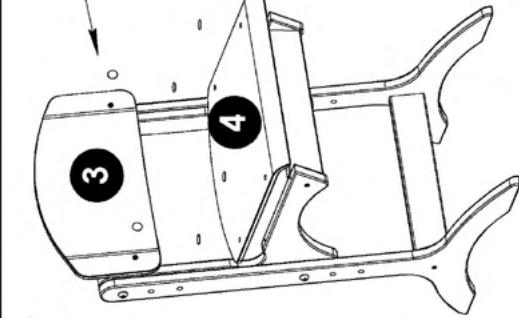

1 x2

2 x2

3 x1

4 x1

5 x1

6 x1

7 x6

8 x4

9 x4

10 x4

11 x4

12 x4

13 x6

14 x1

1

2

3

4