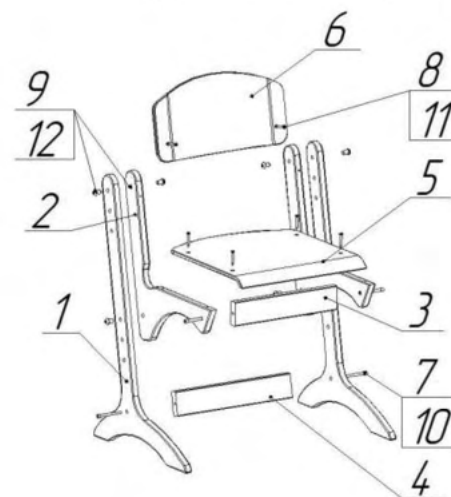

FIȘĂ TEHNICĂ DE PRODUS

Scaun reglabil „Anton”, pentru grădiniță
(h= 260-340 mm) Cod: MBGSR0297-V

Condiții de exploatare

Conservarea și durabilitatea mobilierului depind de folosirea și îngrijirea corespunzătoare al acestuia. Protejați suprafața produsului de deteriorările mecanice. Verificați periodic elementele de fixare. Evitați plasarea mobilierului lângă surse de căldură. Ștergerea prafului se face cu o cârpă moale.

EURODIDACTICA

INSTRUCȚIUNI DE ASAMBLARE

Scaun reglabil „Anton”, pentru grădiniță
(h= 260-340 mm) Cod: MBGSR0297-V

Nº	Denumire	Buc.
1	Picior	2
2	Consolă	2
3	Laterală	1
4	Laterală	1
5	Șezut	1
6	Spătar	1
7	Euroșurub	4
8	Șurub 4x30 mm	6
9	Șurub cu filet interior	4
10	Capac euroșurub	4
11	Autocolant color	6
12	Inel rotund de metal	4

Ordinea de asamblare

1. Prin găurile picioarelor (1) și ale consolelor (2) fixați cu șuruburi cu filet interior (9), introducând între acestea (1,2) inele rotunde metalice (12);
2. Fixați lateralele (4) cu euroșuruburi (7) prin găurile piciorului (1);
3. Fixați lateralele (3) cu euroșuruburi (7) prin găurile consolei (2);
4. Fixați spătarul (6) și șezutul (poziția 5) cu șuruburi (8) prin găurile consolei (2);
5. Strângeți ferm toate elementele de fixare;
6. Puneți capacul (10) pe euroșurubul fixat (poz.7);
7. Autocolantele (11) se lipesc pe șuruburi (8).
8. Produsul este gata de utilizare.