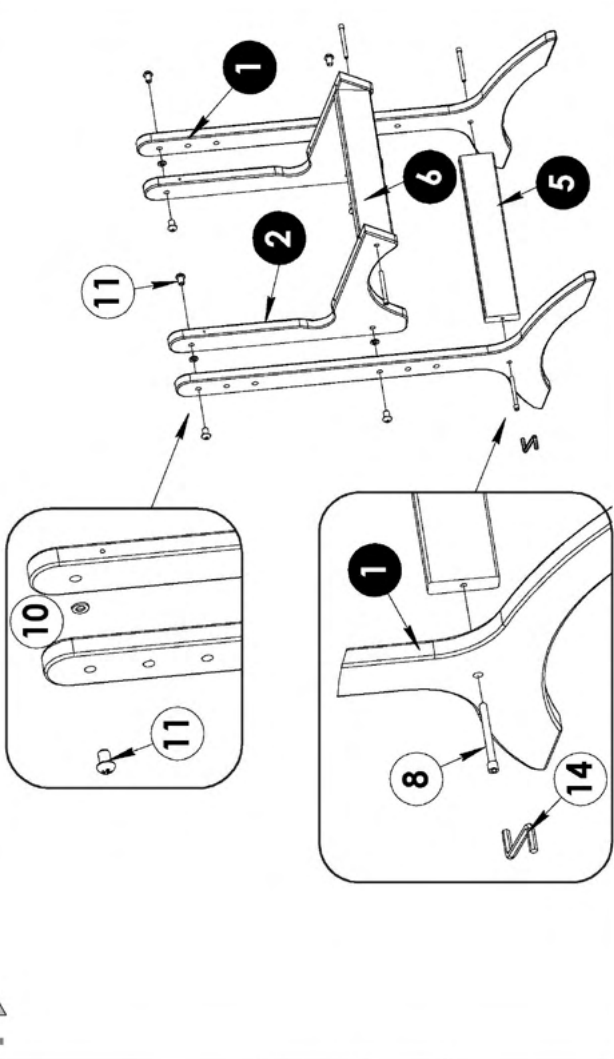

FIȘĂ TEHNICĂ DE PRODUS

Scaun reglabil „Anton”, pentru grădiniță
(h= 260-340 mm) Cod: MBGSR0297-V

Condiții de exploatare

Conservarea și durabilitatea mobilierului depind de folosirea și îngrijirea corespunzătoare al acestuia. Protejați suprafața produsului de deteriorările mecanice. Verificați periodic elementele de fixare. Evitați plasarea mobilierului lângă surse de căldură. Ștergerea prafului se face cu o cârpă moale.

EURODIDACTICA

INSTRUCȚIUNI DE ASAMBLARE

Scaun reglabil „Anton”, pentru grădiniță
(h= 260-340 mm) Cod: MBGSR0297-V

Nº	Denumire	Buc.
1	Picior	2
2	Consolă	2
3	Laterală	1
4	Laterală	1
5	Șezut	1
6	Spătar	1
7	Euroșurub	4
8	Șurub 4x30 mm	6
9	Șurub cu filet interior	4
10	Capac euroșurub	4
11	Autocolant color	6
12	Inel rotund de metal	4

Ordinea de asamblare

1. Prin găurile picioarelor (1) și ale consolelor (2) fixați cu șuruburi cu filet interior (9), introducând între acestea (1,2) inele rotunde metalice (12);
2. Fixați lateralele (4) cu euroșuruburi (7) prin găurile piciorului (1);
3. Fixați lateralele (3) cu euroșuruburi (7) prin găurile consolei (2);
4. Fixați spătarul (6) și șezutul (poziția 5) cu șuruburi (8) prin găurile consolei (2);
5. Strângeți ferm toate elementele de fixare;
6. Puneți capacul (10) pe euroșurubul fixat (poz.7);
7. Autocolantele (11) se lipesc pe șuruburi (8).
8. Produsul este gata de utilizare.

9 x4

10 x4

11 x4

12 x4

13 x6

14 x1

1

2