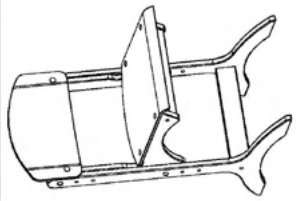

EURODIDACTICA

INSTRUCȚIUNI DE ASAMBLARE

Scaun reglabil „Anton”, pentru grădiniță
(h= 260-340 mm) Cod: MBGSR0297-V

Nº	Denumire	Buc.
1	Picior	2
2	Consolă	2
3	Laterală	1
4	Laterală	1
5	Șezut	1
6	Spătar	1
7	Euroșurub	4
8	Șurub 4x30 mm	6
9	Șurub cu filet interior	4
10	Capac euroșurub	4
11	Autocolant color	6
12	Inel rotund de metal	4

Ordinea de asamblare

1. Prin găurile picioarelor (1) și ale consolelor (2) fixați cu șuruburi cu filet interior (9), introducând între acestea (1,2) inele rotunde metalice (12);
2. Fixați lateralele (4) cu euroșuruburi (7) prin găurile piciorului (1);
3. Fixați lateralele (3) cu euroșuruburi (7) prin găurile consolei (2);
4. Fixați spătarul (6) și șezutul (poziția 5) cu șuruburi (8) prin găurile consolei (2);
5. Strângeți ferm toate elementele de fixare;
6. Puneți capacul (10) pe euroșurubul fixat (poz.7);
7. Autocolantele (11) se lipesc pe șuruburi (8).
8. Produsul este gata de utilizare.