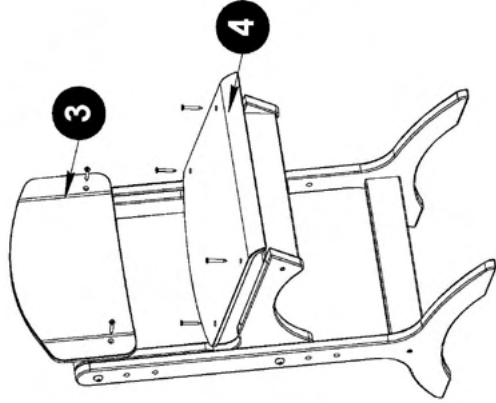

FIȘĂ TEHNICĂ DE PRODUS

Scaun reglabil „Anton”, pentru grădiniță
(h= 260-340 mm) Cod: MBGSR0297-V

Condiții de exploatare

Conservarea și durabilitatea mobilierului depind de folosirea și îngrijirea corespunzătoare al acestuia. Protejați suprafața produsului de deteriorările mecanice. Verificați periodic elementele de fixare. Evitați plasarea mobilierului lângă surse de căldură. Ștergerea prafului se face cu o cârpă moale.

EURODIDACTICA

INSTRUCȚIUNI DE ASAMBLARE

Scaun reglabil „Anton”, pentru grădiniță
(h= 260-340 mm) Cod: MBGSR0297-V

Nº	Denumire	Buc.
1	Picior	2
2	Consolă	2
3	Laterală	1
4	Laterală	1
5	Șezut	1
6	Spătar	1
7	Euroșurub	4
8	Șurub 4x30 mm	6
9	Șurub cu filet interior	4
10	Capac euroșurub	4
11	Autocolant color	6
12	Inel rotund de metal	4

Ordinea de asamblare

1. Prin găurile picioarelor (1) și ale consolelor (2) fixați cu șuruburi cu filet interior (9), introducând între acestea (1,2) inele rotunde metalice (12);
2. Fixați lateralele (4) cu euroșuruburi (7) prin găurile piciorului (1);
3. Fixați lateralele (3) cu euroșuruburi (7) prin găurile consolei (2);
4. Fixați spătarul (6) și șezutul (poziția 5) cu șuruburi (8) prin găurile consolei (2);
5. Strângeți ferm toate elementele de fixare;
6. Puneți capacul (10) pe euroșurubul fixat (poz.7);
7. Autocolantele (11) se lipesc pe șuruburi (8).
8. Produsul este gata de utilizare.

9 x4

10 x4

11 x4

12 x4

13 x6

14 x1

1

2