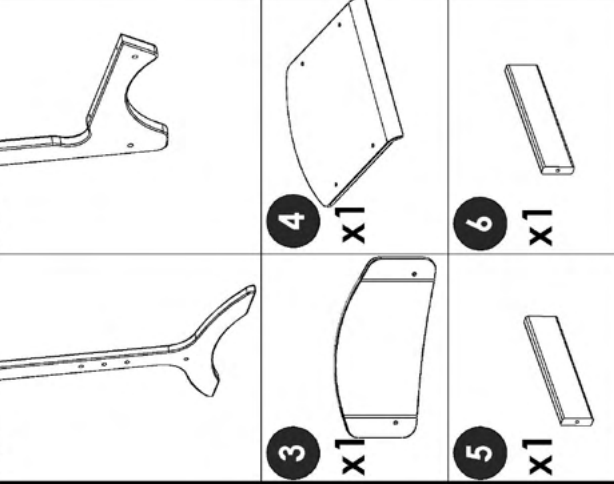

EURODIDACTICA

INSTRUCȚIUNI DE ASAMBLARE

Scaun reglabil „Anton”, pentru grădiniță
(h= 260-340 mm) Cod: MBGSR0297-V

Nº	Denumire	Buc.
1	Picior	2
2	Consolă	2
3	Laterală	1
4	Laterală	1
5	Șezut	1
6	Spătar	1
7	Euroșurub	4
8	Șurub 4x30 mm	6
9	Șurub cu filet interior	4
10	Capac euroșurub	4
11	Autocolant color	6
12	Inel rotund de metal	4

9 x4

10 x4

11 x4

12 x4

13 x6

14 x1

1

2