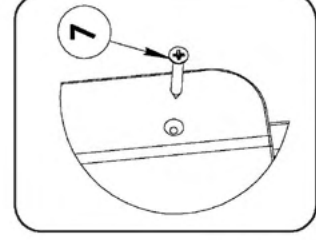

EURODIDACTICA

INSTRUCȚIUNI DE ASAMBLARE

Scaun reglabil „Anton”, pentru grădiniță
(h= 260-340 mm) Cod: MBGSR0297-A

Nº	Denumire	Buc.
1	Picior	2
2	Consolă	2
3	Laterală	1
4	Laterală	1
5	Șezut	1
6	Spătar	1
7	Euroșurub	4
8	Șurub 4x30 mm	6
9	Șurub cu filet interior	4
10	Capac euroșurub	4
11	Autocolant color	6
12	Inel rotund de metal	4

Ordinea de asamblare

1. Prin găurile picioarelor (1) și ale consolelor (2) fixați cu șuruburi cu filet interior (9), introducând între acestea (1,2) inele rotunde metalice (12);
2. Fixați lateralele (4) cu euroșuruburi (7) prin găurile piciorului (1);
3. Fixați lateralele (3) cu euroșuruburi (7) prin găurile consolei (2);
4. Fixați spătarul (6) și șezutul (poziția 5) cu șuruburi (8) prin găurile consolei (2);
5. Strângeți ferm toate elementele de fixare;
6. Puneți capacul (10) pe euroșurubul fixat (poz.7);
7. Autocolantele (11) se lipesc pe șuruburi (8).
8. Produsul este gata de utilizare.

9 x4

10 x4

11 x4

12 x4

13 x6

14 x1

1

2