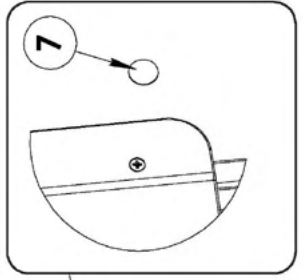

1 x2

2 x2

3 x1

4 x1

5 x1

6 x1

7 x6

8 x4

9 x4

10 x4

11 x4

12 x4

13 x6

14 x1

1

2

3

4