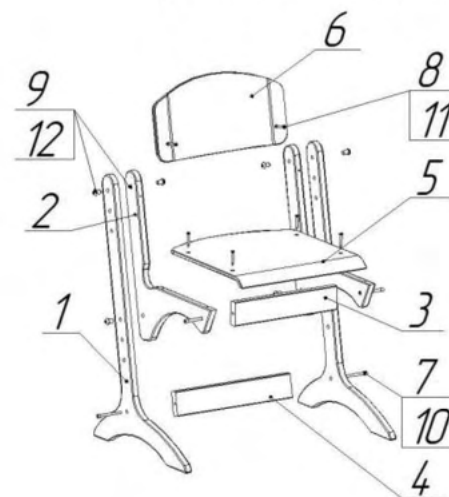

FIȘĂ TEHNICĂ DE PRODUS

Scaun reglabil „Anton”, pentru grădiniță
(h= 260-340 mm) Cod: MBGSR0297-A

Condiții de exploatare

Conservarea și durabilitatea mobilierului depind de folosirea și îngrijirea corespunzătoare al acestuia. Protejați suprafața produsului de deteriorările mecanice. Verificați periodic elementele de fixare. Evitați plasarea mobilierului lângă surse de căldură. Ștergerea prafului se face cu o cârpă moale.

EURODIDACTICA

INSTRUCȚIUNI DE ASAMBLARE

Scaun reglabil „Anton”, pentru grădiniță
(h= 260-340 mm) Cod: MBGSR0297-A

Nº	Denumire	Buc.
1	Picior	2
2	Consolă	2
3	Laterală	1
4	Laterală	1
5	Șezut	1
6	Spătar	1
7	Euroșurub	4
8	Șurub 4x30 mm	6
9	Șurub cu filet interior	4
10	Capac euroșurub	4
11	Autocolant color	6
12	Inel rotund de metal	4

Ordinea de asamblare

1. Prin găurile picioarelor (1) și ale consolelor (2) fixați cu șuruburi cu filet interior (9), introducând între acestea (1,2) inele rotunde metalice (12);
2. Fixați lateralele (4) cu euroșuruburi (7) prin găurile piciorului (1);
3. Fixați lateralele (3) cu euroșuruburi (7) prin găurile consolei (2);
4. Fixați spătarul (6) și șezutul (poziția 5) cu șuruburi (8) prin găurile consolei (2);
5. Strângeți ferm toate elementele de fixare;
6. Puneți capacul (10) pe euroșurubul fixat (poz.7);
7. Autocolantele (11) se lipesc pe șuruburi (8).
8. Produsul este gata de utilizare.