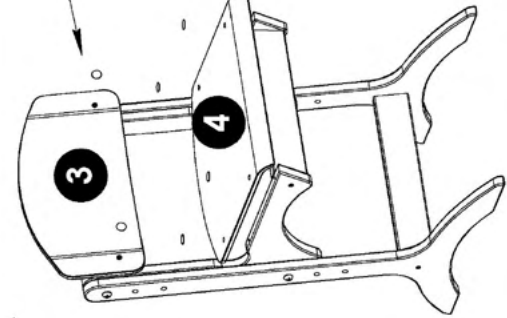

1 x2

2 x2

3 x1

4 x1

5 x1

6 x1

7 x6

8 x4

9 x4

10 x4

11 x4

12 x4

13 x6

14 x1

1

2

3

4