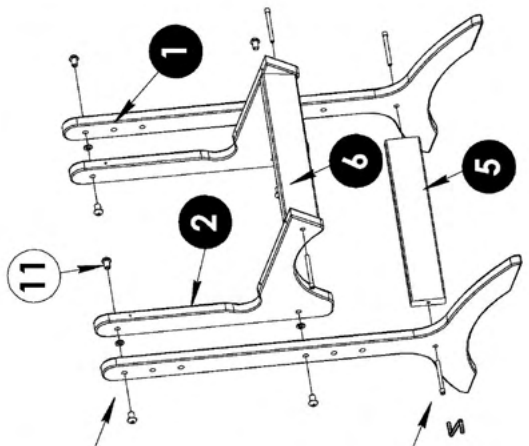

EURODIDACTICA

INSTRUCȚIUNI DE ASAMBLARE

Scaun reglabil „Anton”, pentru grădiniță
(h= 260-340 mm) Cod: MBGSR0297-A

Nº	Denumire	Buc.
1	Picior	2
2	Consolă	2
3	Laterală	1
4	Laterală	1
5	Șezut	1
6	Spătar	1
7	Euroșurub	4
8	Șurub 4x30 mm	6
9	Șurub cu filet interior	4
10	Capac euroșurub	4
11	Autocolant color	6
12	Inel rotund de metal	4

Ordinea de asamblare

1. Prin găurile picioarelor (1) și ale consolelor (2) fixați cu șuruburi cu filet interior (9), introducând între acestea (1,2) inele rotunde metalice (12);
2. Fixați lateralele (4) cu euroșuruburi (7) prin găurile piciorului (1);
3. Fixați lateralele (3) cu euroșuruburi (7) prin găurile consolei (2);
4. Fixați spătarul (6) și șezutul (poziția 5) cu șuruburi (8) prin găurile consolei (2);
5. Strângeți ferm toate elementele de fixare;
6. Puneți capacul (10) pe euroșurubul fixat (poz.7);
7. Autocolantele (11) se lipesc pe șuruburi (8).
8. Produsul este gata de utilizare.

9 x4

10 x4

11 x4

12 x4

13 x6

14 x1

1

2