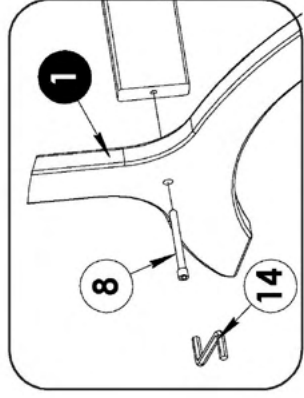

EURODIDACTICA

INSTRUCȚIUNI DE ASAMBLARE

Scaun reglabil „Anton”, pentru grădiniță
(h= 260-340 mm) Cod: MBGSR0297-A

Nº	Denumire	Buc.
1	Picior	2
2	Consolă	2
3	Laterală	1
4	Laterală	1
5	Șezut	1
6	Spătar	1
7	Euroșurub	4
8	Șurub 4x30 mm	6
9	Șurub cu filet interior	4
10	Capac euroșurub	4
11	Autocolant color	6
12	Inel rotund de metal	4

Ordinea de asamblare

1. Prin găurile picioarelor (1) și ale consolelor (2) fixați cu șuruburi cu filet interior (9), introducând între acestea (1,2) inele rotunde metalice (12);
2. Fixați lateralele (4) cu euroșuruburi (7) prin găurile piciorului (1);
3. Fixați lateralele (3) cu euroșuruburi (7) prin găurile consolei (2);
4. Fixați spătarul (6) și șezutul (poziția 5) cu șuruburi (8) prin găurile consolei (2);
5. Strângeți ferm toate elementele de fixare;
6. Puneți capacul (10) pe euroșurubul fixat (poz.7);
7. Autocolantele (11) se lipesc pe șuruburi (8).
8. Produsul este gata de utilizare.

1 x2

2 x2

3 x1

4 x1

5 x1

6 x1

7 x6

8 x4

9 x4

10 x4

11 x4

12 x4

13 x6

14 x1

1

2