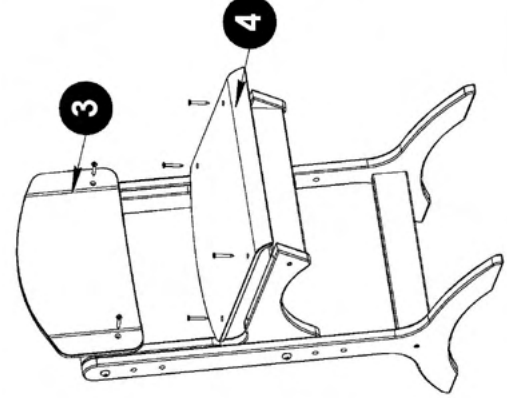

FIȘĂ TEHNICĂ DE PRODUS

Scaun reglabil „Anton”, pentru grădiniță
(h= 260-340 mm) Cod: MBGSR0297-A

Condiții de exploatare

Conservarea și durabilitatea mobilierului depind de folosirea și îngrijirea corespunzătoare al acestuia. Protejați suprafața produsului de deteriorările mecanice. Verificați periodic elementele de fixare. Evitați plasarea mobilierului lângă surse de căldură. Ștergerea prafului se face cu o cârpă moale.

EURODIDACTICA

INSTRUCȚIUNI DE ASAMBLARE

Scaun reglabil „Anton”, pentru grădiniță
(h= 260-340 mm) Cod: MBGSR0297-A

Nº	Denumire	Buc.
1	Picior	2
2	Consolă	2
3	Laterală	1
4	Laterală	1
5	Șezut	1
6	Spătar	1
7	Euroșurub	4
8	Șurub 4x30 mm	6
9	Șurub cu filet interior	4
10	Capac euroșurub	4
11	Autocolant color	6
12	Inel rotund de metal	4

Ordinea de asamblare

1. Prin găurile picioarelor (1) și ale consolelor (2) fixați cu șuruburi cu filet interior (9), introducând între acestea (1,2) inele rotunde metalice (12);
2. Fixați lateralele (4) cu euroșuruburi (7) prin găurile piciorului (1);
3. Fixați lateralele (3) cu euroșuruburi (7) prin găurile consolei (2);
4. Fixați spătarul (6) și șezutul (poziția 5) cu șuruburi (8) prin găurile consolei (2);
5. Strângeți ferm toate elementele de fixare;
6. Puneți capacul (10) pe euroșurubul fixat (poz.7);
7. Autocolantele (11) se lipesc pe șuruburi (8).
8. Produsul este gata de utilizare.

9 x4

10 x4

11 x4

12 x4

13 x6

14 x1

1

2