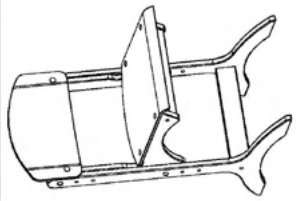

EURODIDACTICA

INSTRUCȚIUNI DE ASAMBLARE

Scaun reglabil „Anton”, pentru grădiniță
(h= 260-340 mm) Cod: MBGSR0297-A

Nº	Denumire	Buc.
1	Picior	2
2	Consolă	2
3	Laterală	1
4	Laterală	1
5	Șezut	1
6	Spătar	1
7	Euroșurub	4
8	Șurub 4x30 mm	6
9	Șurub cu filet interior	4
10	Capac euroșurub	4
11	Autocolant color	6
12	Inel rotund de metal	4

Ordinea de asamblare

1. Prin găurile picioarelor (1) și ale consolelor (2) fixați cu șuruburi cu filet interior (9), introducând între acestea (1,2) inele rotunde metalice (12);
2. Fixați lateralele (4) cu euroșuruburi (7) prin găurile piciorului (1);
3. Fixați lateralele (3) cu euroșuruburi (7) prin găurile consolei (2);
4. Fixați spătarul (6) și șezutul (poziția 5) cu șuruburi (8) prin găurile consolei (2);
5. Strângeți ferm toate elementele de fixare;
6. Puneți capacul (10) pe euroșurubul fixat (poz.7);
7. Autocolantele (11) se lipesc pe șuruburi (8).
8. Produsul este gata de utilizare.