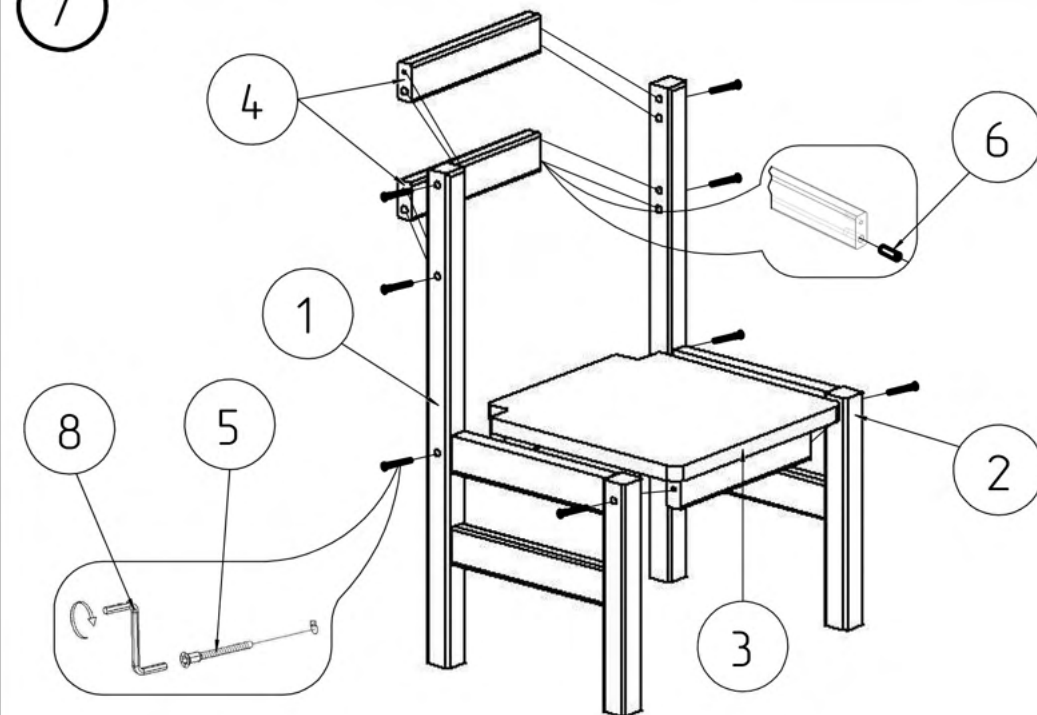

Garanția producătorului

Reclamațiile privind calitatea mobilierului sunt acceptate în timpul perioadei de garanție - 24 de luni de la data cumpărării. În cazul în care nu se respectă instrucțiunile de utilizare sau de îngrijire a mobilierului, reclamațiile nu sunt acceptate.

1

Tabel materiale