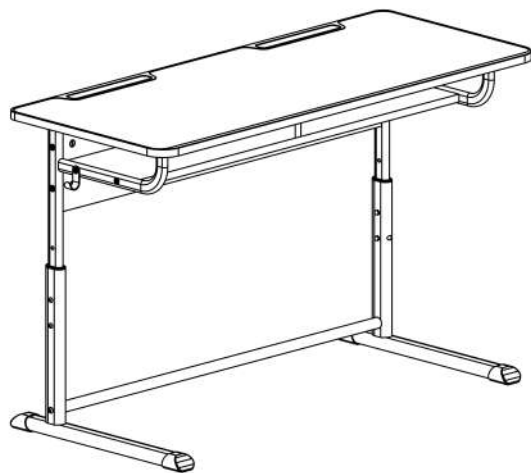

FIȘĂ TEHNICĂ

Bancă școlară dublă model 82781, reglabilă pe înălțime

1200x500x640-700-760-820mm

Condiții de exploatare:

Conservarea și durabilitatea mobilierului depind de folosirea și îngrijirea corespunzătoare a acestuia. Protejați suprafața produsului de deteriorările mecanice. Verificați periodic elementele de fixare. Evitați plasarea mobilierului lângă surse puternice de căldură. Efectuați ștergerea prafului cu o cârpă moale.