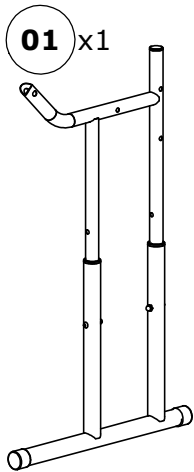

## Bancă școlară model 90187, cu înălțime și unghi de înclinare reglabil

700x500xh580-640-700-760mm

Nr.	Denumire	Buc.
1	Cadru metalic stânga	1
2	Cadru metalic dreapta	1
3	Blat	1
4	Panou	1
5	Poliță	1
6	Bucșă M6 din plastic	7
7	Șurub M6x12 mm	8
8	Șurub M6x30 mm	2
9	Șurub M7x30 mm	6
10	Șurub M6x35 mm	1
11	Imbus	1
12	Mâner de prindere d35xM6	1
13	Piuliță	6
14	Piuliță M6	6
15	Piuliță cu autoblocare	1
16	Piuliță M6 cu capac	3
17	Cap minifix	2
18	Șaibă de plastic	1
19	Șurub minifix	2
20	Mecanism reglare în 5 poziții	1
21	Cârlig 84x20	1
22	Colțar tip L 28x26x44x1,5	3
23	Element de fixare S1, 5x80x22x29,5	1
24	Mecanism ghidare	1
25	Inel pentru orificiul pentru pahar	1
26	Penar stilouri	1
27	Șurub 4x16 mm	5
28	Șurub 3,5x15 mm	2