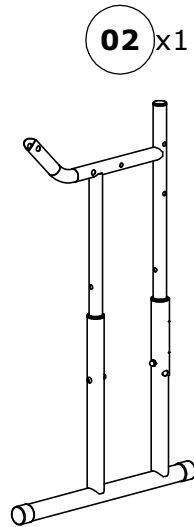

## Bancă școlară model 90187, cu înălțime și unghi de înclinare reglabil

700x500xh580-640-700-760mm

Nr.	Denumire	Buc.
1	Cadru metalic stânga	1
2	Cadru metalic dreapta	1
3	Blat	1
4	Panou	1
5	Poliță	1
6	Bucșă M6 din plastic	7
7	Șurub M6x12 mm	8
8	Șurub M6x30 mm	2
9	Șurub M7x30 mm	6
10	Șurub M6x35 mm	1
11	Imbus	1
12	Mâner de prindere d35xM6	1
13	Piuliță	6
14	Piuliță M6	6
15	Piuliță cu autoblocare	1
16	Piuliță M6 cu capac	3
17	Cap minifix	2
18	Șaibă de plastic	1
19	Șurub minifix	2
20	Mecanism reglare în 5 poziții	1
21	Cârlig 84x20	1
22	Colțar tip L 28x26x44x1,5	3
23	Element de fixare S1, 5x80x22x29,5	1
24	Mecanism ghidare	1
25	Inel pentru orificiul pentru pahar	1
26	Penar stilouri	1
27	Șurub 4x16 mm	5
28	Șurub 3,5x15 mm	2