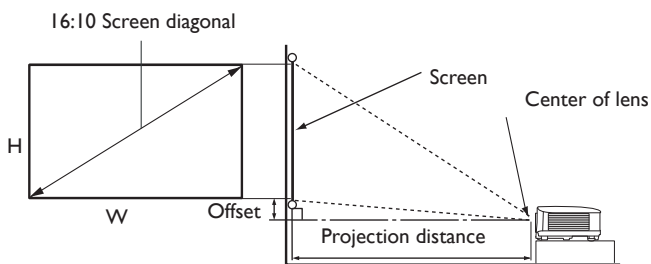

Input and Output Terminals

- ❶ Audio Input (mini jack)
- ❷ HDMI-1
- ❸ HDMI-2
- ❹ USB Type A (1.5A power)
- ❺ Computer Input (D-sub 15pin, Female)
- ❻ Monitor Output (D-sub 15pin, Female)
- ❼ USB Type mini B (For FW upgrade)
- ❽ S-Video
- ❾ Audio Output (mini jack)
- ❿ AC Power cord inlet
- ⓫ RS232 Input (D-sub 9pin, male)
- ⓬ Composite Video (RCA)
- ⓭ Kensington anti-theft lock slot

Dimensions

Distance Chart

The screen aspect ratio is 16:10 and the projected picture is in a 16:10 aspect ratio

Screen size				Distance from screen (mm)			Offset (mm)
Diagonal		H	W	Min distance (max. zoom)	Average	Max distance (min. zoom)	
inch	mm	(mm)	(mm)				
30	762	406	646	1002	1050	1098	0
40	1016	538	862	1335	1400	1465	0
50	1270	673	1077	1669	1750	1831	0
60	1524	808	1292	2003	2100	2197	0
70	1778	942	1508	2337	2450	2563	0
80	2032	1007	1723	2671	2800	2929	0
90	2286	1212	1939	3005	3150	3295	0
100	2540	1346	2154	3339	3500	3662	0
110	2794	1481	2369	3672	3850	4028	0
120	3048	1615	2585	4006	4200	4394	0
130	3302	1750	2800	4340	4550	4760	0
140	3556	1885	3015	4676	4900	5126	0
150	3810	2019	3231	5008	5250	5492	0
160	4064	2154	3446	5342	5600	5859	0
170	4318	2289	3662	5676	5950	6225	0
180	4572	2423	3877	6009	6300	6591	0
190	4826	2558	4092	6343	6650	6957	0
200	5080	2692	4308	6677	7000	7323	0
250	6350	3365	5385	8346	8750	9154	0
300	7620	4039	6462	10016	10500	10985	0