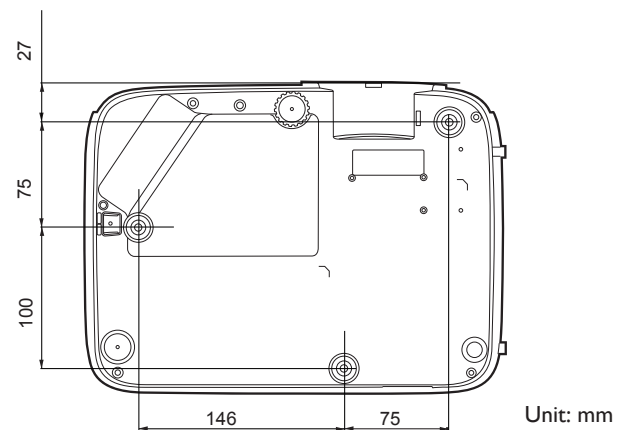

Input and Output Terminals

- ❶ Audio Input (mini jack)
- ❷ HDMI-1
- ❸ HDMI-2
- ❹ USB Type A (1.5A power)
- ❺ Computer Input (D-sub 15pin, Female)
- ❻ Monitor Output (D-sub 15pin, Female)
- ❼ USB Type mini B (For FW upgrade)
- ❽ S-Video
- ❾ Audio Output (mini jack)
- ❿ AC Power cord inlet
- ⓫ RS232 Input (D-sub 9pin, male)
- ⓬ Composite Video (RCA)
- ⓭ Kensington anti-theft lock slot

Dimensions

Distance Chart

The screen aspect ratio is 16:10 and the projected picture is in a 16:10 aspect ratio

Screen size				Distance from screen (mm)			Offset (mm)
Diagonal		H	W	Min distance (max. zoom)	Average	Max distance (min. zoom)	
inch	mm	(mm)	(mm)				
30	762	406	646	1002	1050	1098	0
40	1016	538	862	1335	1400	1465	0
50	1270	673	1077	1669	1750	1831	0
60	1524	808	1292	2003	2100	2197	0
70	1778	942	1508	2337	2450	2563	0
80	2032	1007	1723	2671	2800	2929	0
90	2286	1212	1939	3005	3150	3295	0
100	2540	1346	2154	3339	3500	3662	0
110	2794	1481	2369	3672	3850	4028	0
120	3048	1615	2585	4006	4200	4394	0
130	3302	1750	2800	4340	4550	4760	0
140	3556	1885	3015	4676	4900	5126	0
150	3810	2019	3231	5008	5250	5492	0
160	4064	2154	3446	5342	5600	5859	0
170	4318	2289	3662	5676	5950	6225	0
180	4572	2423	3877	6009	6300	6591	0
190	4826	2558	4092	6343	6650	6957	0
200	5080	2692	4308	6677	7000	7323	0
250	6350	3365	5385	8346	8750	9154	0
300	7620	4039	6462	10016	10500	10985	0

Ceiling Mount Chart

Ceiling/Wall mount screw: M4
(Max L = 25 mm; Min L = 20 mm)

Unit: mm

BenQ Europe B.V.

Meerenakkerweg 1-17
5652 AR Eindhoven
The Netherlands
Tel: +31 88 8889200
Fax: +31 88 8889299

BenQ.eu