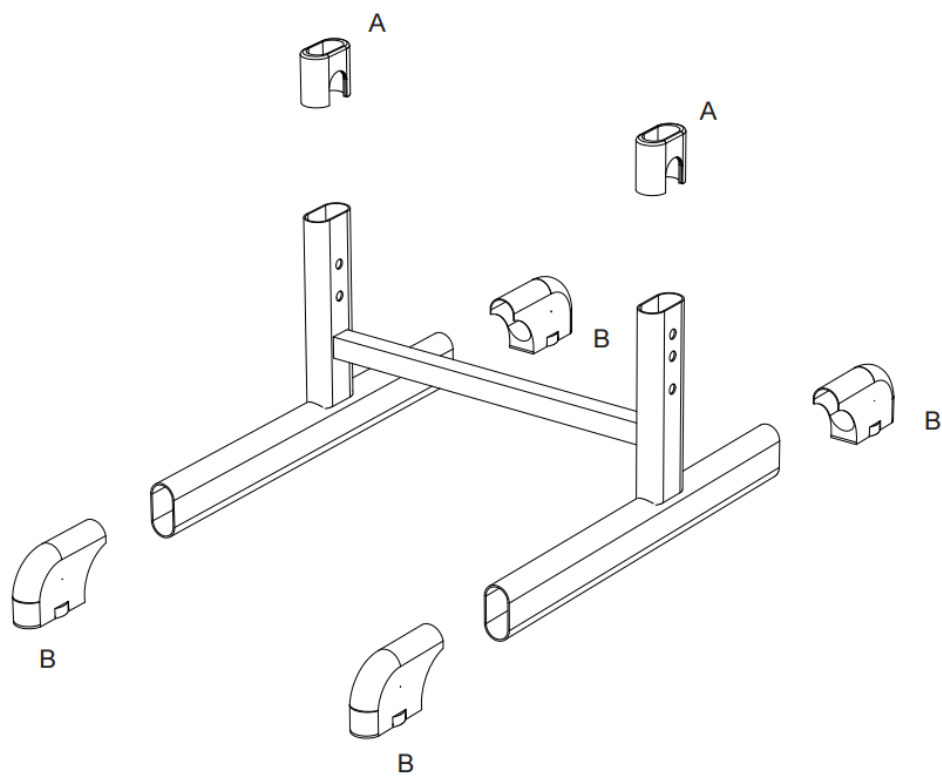

EURODIDACTICA

SCHIȚĂ DE MONTAJ

SCAUN ȘCOLAR
MODEL GA01/07
REGLABIL PE ÎNĂLȚIME

www.eurodidactica.ro

Accesorii

A  x2	B  x4	C  x4
D  M6x30 x4	E  x4	F  M6 x4
G  4.2x32 x8		

Pasul 1

A

x2
B

x4

Pasul 2

C

x4

Pasul 3

Pasul 4

Pasul 5