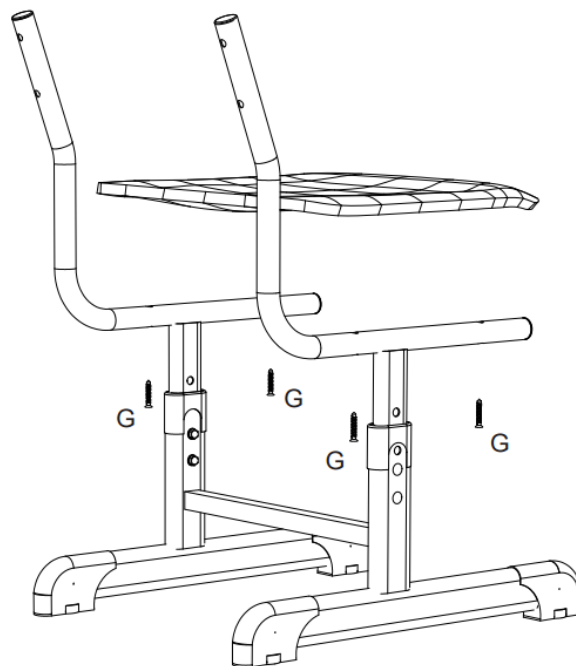

EURODIDACTICA

SCHIȚĂ DE MONTAJ

SCAUN ȘCOLAR
MODEL GA01/07
REGLABIL PE ÎNĂLȚIME

www.eurodidactica.ro

Accesorii

A  x2	B  x4	C  x4
D  M6x30 x4	E  x4	F  M6 x4
G  4.2x32 x8		

Pasul 1

A

x2
B

x4

Pasul 2

C

x4

Pasul 3

Pasul 4

Pasul 5