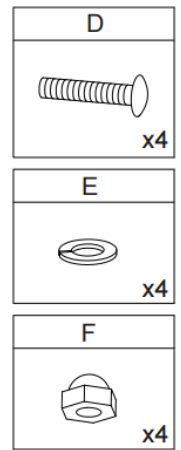

EURODIDACTICA

SCHIȚĂ DE MONTAJ

SCAUN ȘCOLAR
MODEL GA01/07
REGLABIL PE ÎNĂLȚIME

www.eurodidactica.ro

Accesorii

A  x2	B  x4	C  x4
D  M6x30 x4	E  x4	F  M6 x4
G  4.2x32 x8		

Pasul 1

A

x2
B

x4

Pasul 2

C

x4

Pasul 3

Pasul 4

Pasul 5