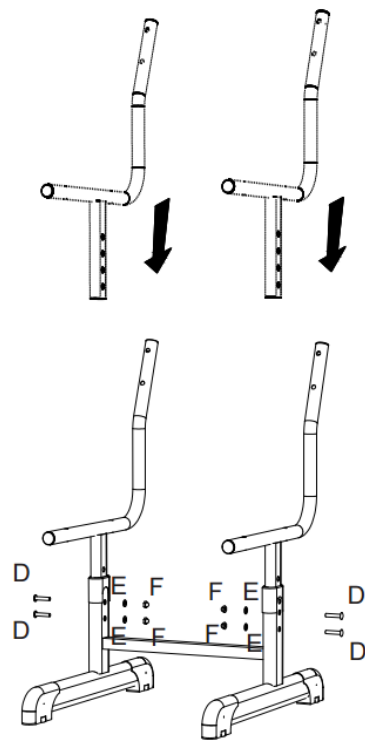

EURODIDACTICA

SCHIȚĂ DE MONTAJ

SCAUN ȘCOLAR
MODEL GA01/07
REGLABIL PE ÎNĂLȚIME

www.eurodidactica.ro

Accesorii

A  x2	B  x4	C  x4
D  M6x30 x4	E  x4	F  M6 x4
G  4.2x32 x8		

Pasul 1

A

x2
B

x4

Pasul 2

C

x4

Pasul 3

Pasul 4

Pasul 5