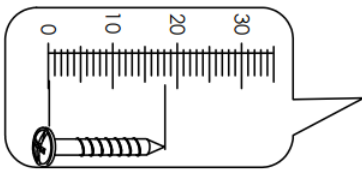

EURODIDACTICA

SCHIȚĂ DE MONTAJ

SCAUN ȘCOLAR
MODEL GA01/07
REGLABIL PE ÎNĂLȚIME

www.eurodidactica.ro

Accesorii

A  x2	B  x4	C  x4
D  M6x30 x4	E  x4	F  M6 x4
G  4.2x32 x8		

Pasul 1

A