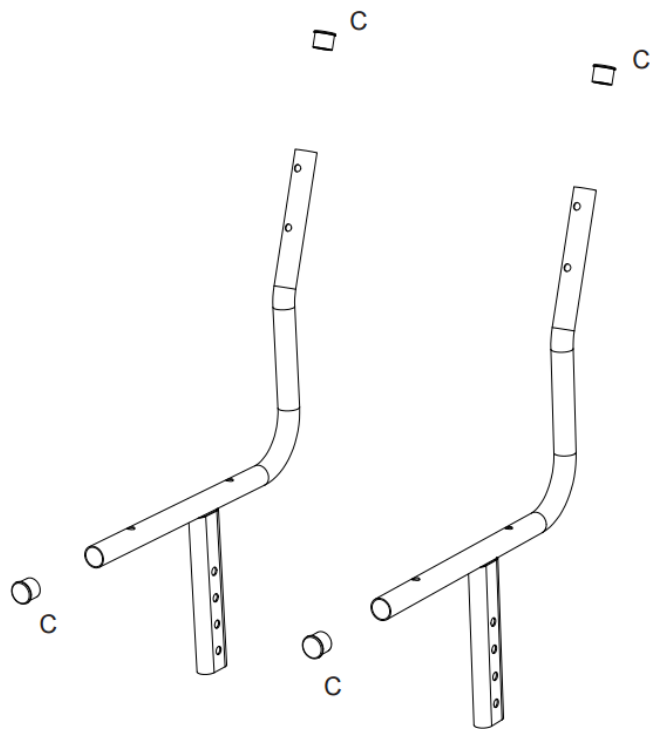

EURODIDACTICA

SCHIȚĂ DE MONTAJ

SCAUN ȘCOLAR
MODEL GA01/07
REGLABIL PE ÎNĂLȚIME

www.eurodidactica.ro

Accesorii

A  x2	B  x4	C  x4
D  M6x30 x4	E  x4	F  M6 x4
G  4.2x32 x8		

Pasul 1

A

x2
B

x4

Pasul 2

C

x4

Pasul 3

Pasul 4

Pasul 5