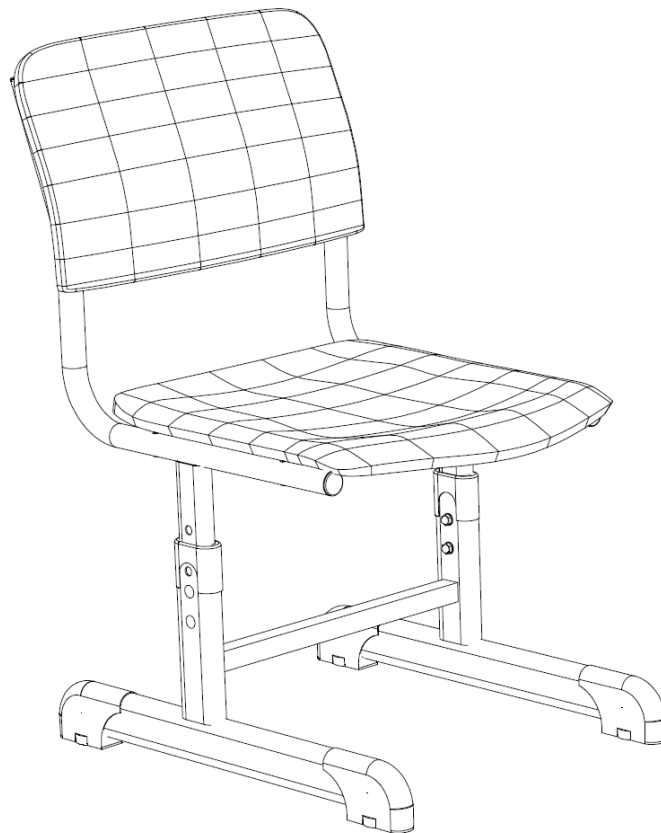

EURODIDACTICA

SCHIȚĂ DE MONTAJ

SCAUN ȘCOLAR
MODEL GA01/07
REGLABIL PE ÎNĂLȚIME

www.eurodidactica.ro

Accesorii

A  x2	B  x4	C  x4
D  M6x30 x4	E  x4	F  M6 x4
G  4.2x32 x8		

Pasul 1

A