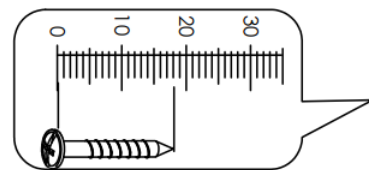

EURODIDACTICA

SCHIȚĂ DE MONTAJ

BANCĂ ȘCOLARĂ
INDIVIDUALĂ MODEL GA07
REGLABILĂ PE ÎNĂLȚIME

www.eurodidactica.ro

Accesorii

A  x2	B  x4	C  x6
D  M6x30 x4	E  x4	F  M6 x4
G  4.2x32 x12	H  x1	I  4.2x16 x1

Pasul 1