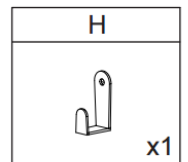

EURODIDACTICA

SCHIȚĂ DE MONTAJ

BANCĂ ȘCOLARĂ
INDIVIDUALĂ MODEL GA07
REGLABILĂ PE ÎNĂLȚIME

www.eurodidactica.ro

Accesorii

A  x2	B  x4	C  x6
D  M6x30 x4	E  x4	F  M6 x4
G  4.2x32 x12	H  x1	I  4.2x16 x1

Pasul 1

Pasul 2

Pasul 3

Pasul 4

Pasul 5

Pasul 6

Pasul 7