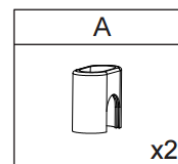

EURODIDACTICA

SCHIȚĂ DE MONTAJ

BANCĂ ȘCOLARĂ
INDIVIDUALĂ MODEL GA07
REGLABILĂ PE ÎNĂLȚIME

www.eurodidactica.ro

Accesorii

A  x2	B  x4	C  x6
D  M6x30 x4	E  x4	F  M6 x4
G  4.2x32 x12	H  x1	I  4.2x16 x1

Pasul 1