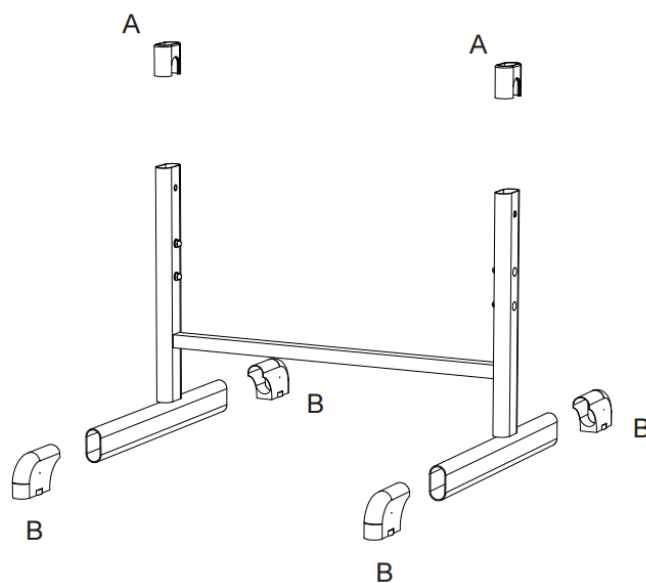

EURODIDACTICA

SCHIȚĂ DE MONTAJ

BANCĂ ȘCOLARĂ
INDIVIDUALĂ MODEL GA07
REGLABILĂ PE ÎNĂLȚIME

www.eurodidactica.ro

Accesorii

A  x2	B  x4	C  x6
D  M6x30 x4	E  x4	F  M6 x4
G  4.2x32 x12	H  x1	I  4.2x16 x1

Pasul 1