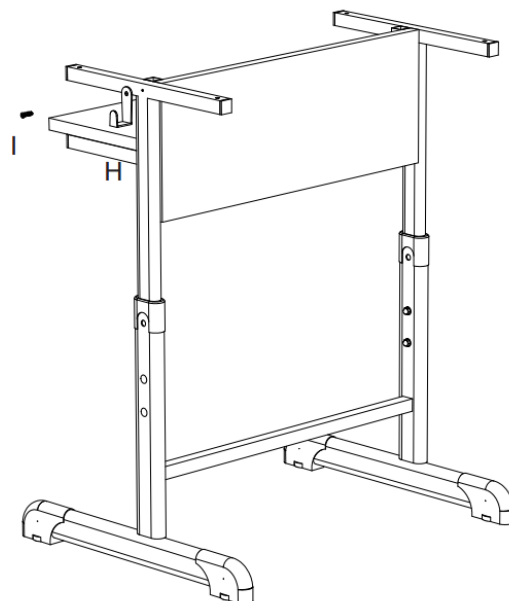

EURODIDACTICA

SCHIȚĂ DE MONTAJ

BANCĂ ȘCOLARĂ
INDIVIDUALĂ MODEL GA07
REGLABILĂ PE ÎNĂLȚIME

www.eurodidactica.ro

Accesorii

A  x2	B  x4	C  x6
D  M6x30 x4	E  x4	F  M6 x4
G  4.2x32 x12	H  x1	I  4.2x16 x1

Pasul 1

Pasul 2

Pasul 3

Pasul 4

Pasul 5

Pasul 6

Pasul 7