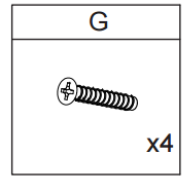

EURODIDACTICA

SCHIȚĂ DE MONTAJ

BANCĂ ȘCOLARĂ
INDIVIDUALĂ MODEL GA07
REGLABILĂ PE ÎNĂLȚIME

www.eurodidactica.ro

Accesorii

A  x2	B  x4	C  x6
D  M6x30 x4	E  x4	F  M6 x4
G  4.2x32 x12	H  x1	I  4.2x16 x1

Pasul 1

Pasul 2

Pasul 3

Pasul 4

Pasul 5

Pasul 6

Pasul 7