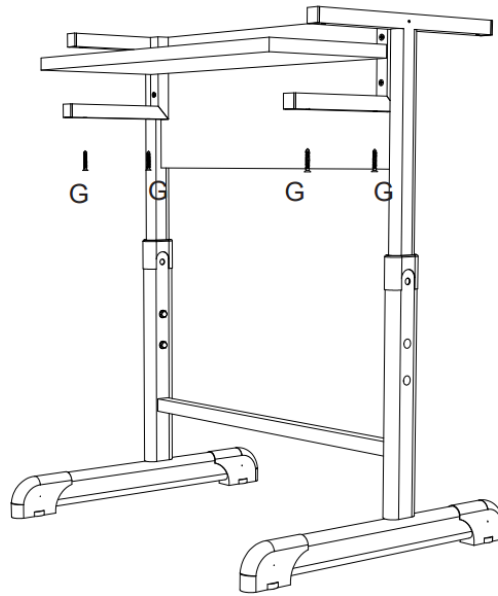

EURODIDACTICA

SCHIȚĂ DE MONTAJ

BANCĂ ȘCOLARĂ
INDIVIDUALĂ MODEL GA07
REGLABILĂ PE ÎNĂLȚIME

www.eurodidactica.ro

Accesorii

A  x2	B  x4	C  x6
D  M6x30 x4	E  x4	F  M6 x4
G  4.2x32 x12	H  x1	I  4.2x16 x1

Pasul 1

Pasul 2

Pasul 3

Pasul 4

Pasul 5

Pasul 6

Pasul 7