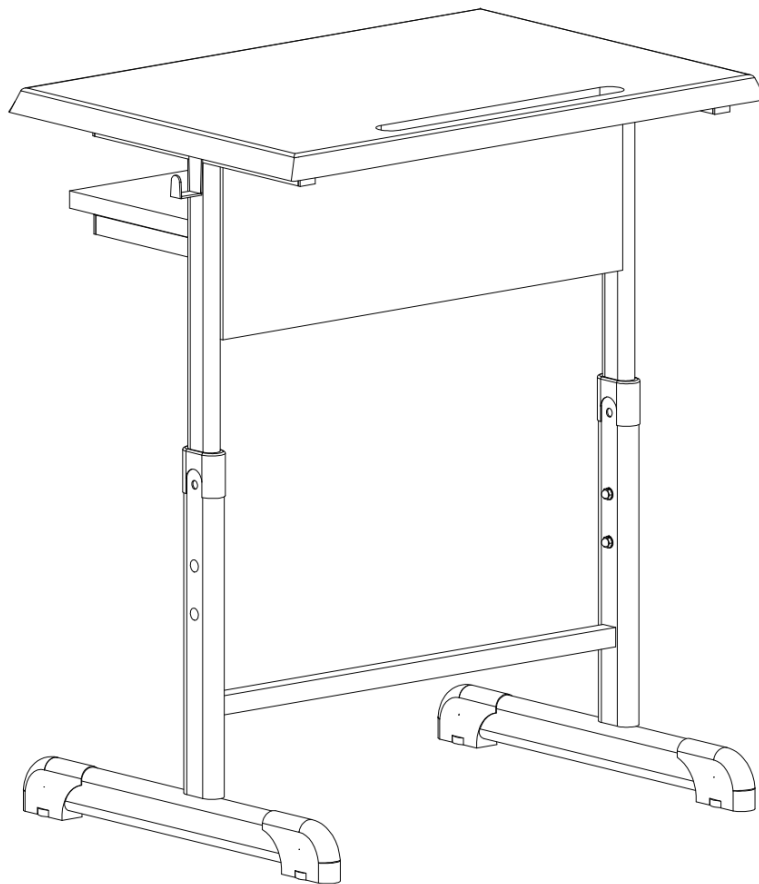

EURODIDACTICA

SCHIȚĂ DE MONTAJ

BANCĂ ȘCOLARĂ
INDIVIDUALĂ MODEL GA07
REGLABILĂ PE ÎNĂLȚIME

www.eurodidactica.ro

Accesorii

A  x2	B  x4	C  x6
D  M6x30 x4	E  x4	F  M6 x4
G  4.2x32 x12	H  x1	I  4.2x16 x1

Pasul 1