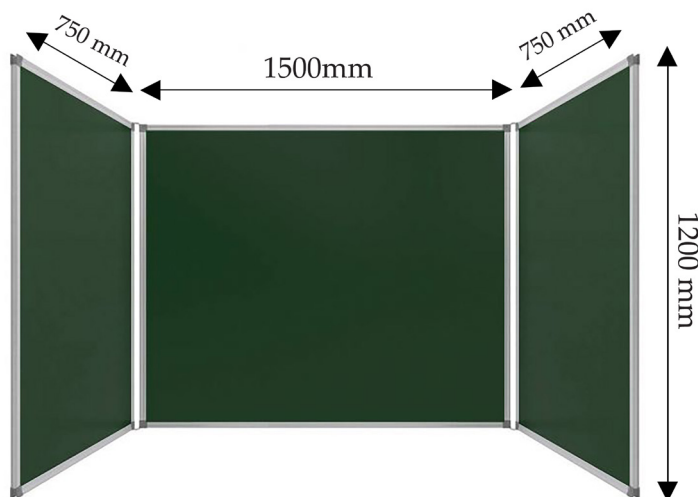

Tabla școlară triptică verde, magnetică (1500x1200/3000mm)

Cod: TSTVE300M-PAN051

Tablă școlară triptică cu 5 suprafețe de lucru verzi.

Dimensiuni:

- Cu părțile laterale deschise: 3000x1200mm;
- Cu părțile laterale închise: 1500x1200mm;
- Partea centrală (fixă): 1500x1200mm;
- Partea laterală (rabatabilă): 750x1200mm.

Suprafață de lucru magnetică, de culoare verde;

Partea centrală fixă este realizată din tablă magnetică verde. Partea din spate este realizată din oțel galvanizat ce conferă tablei duritate și rezistență sporită.

Părțile rabatabile sunt realizate din tablă magnetică verde;

Ramă din aluminiu cu grosimea de 18 mm, cu nervuri de rigidizare;

Colțare realizate din PVC;

Tabla este prevăzută cu suport din aluminiu pentru cretă;

Tabla este incasabilă la șocuri punctuale;

Kit de montare inclus: prinderea de perete se realizează cu ajutorul unor dibluri și șuruburi cu sistem de autofiletare. Partea centrală se fixează de perete, părțile laterale rămân rabatabile.