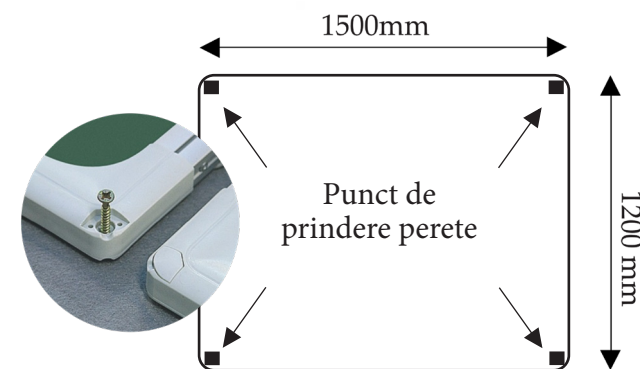

Tabla școlară triptică verde, magnetică (1500x1200/3000mm)

Cod: TSTVE300M-PAN051

Tablă școlară triptică cu 5 suprafețe de lucru verzi.

Dimensiuni:

- Cu părțile laterale deschise: 3000x1200mm;
- Cu părțile laterale închise: 1500x1200mm;
- Partea centrală (fixă): 1500x1200mm;
- Partea laterală (rabatabilă): 750x1200mm.

Suprafață de lucru magnetică, de culoare verde;

Partea centrală fixă este realizată din tablă magnetică verde. Partea din spate este realizată din oțel galvanizat ce conferă tablei duritate și rezistență sporită.

Părțile rabatabile sunt realizate din tablă magnetică verde;

Ramă din aluminiu cu grosimea de 18 mm, cu nervuri de rigidizare;

Colțare realizate din PVC;

Tabla este prevăzută cu suport din aluminiu pentru cretă;

Tabla este incasabilă la șocuri punctuale;

Kit de montare inclus: prinderea de perete se realizează cu ajutorul unor dibluri și șuruburi cu sistem de autofiletare. Partea centrală se fixează de perete, părțile laterale rămân rabatabile.