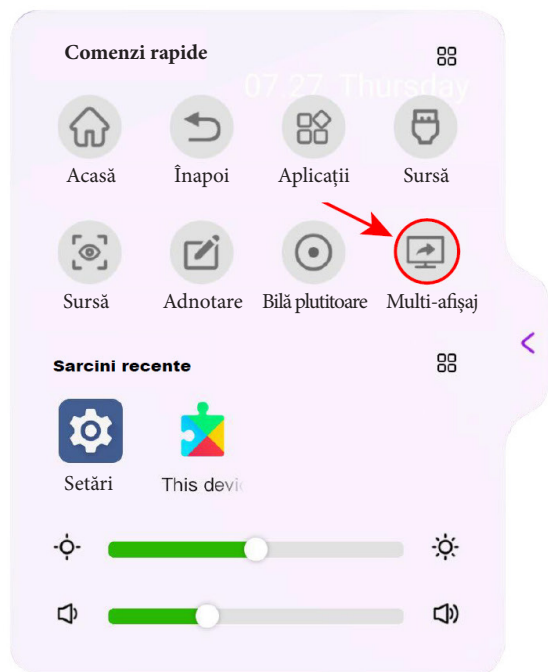

Porniți comutatorul de meniu lateral.

„Setări—Afișare—Porniți comutatorul de meniu lateral.” Meniul lateral poate fi afișat.

< Meniu lateral

Atingeți pictograma din partea stângă sau dreaptă a paginii de pornire, deschideți meniul lateral.

Aplicații recente

Gestionați aplicațiile de fundal.

Sursă semnal

Selectați canalul de semnal corespunzător.

Previzualizare

Puteți previzualiza diferitele surse de semnal prin fereastra de previzualizare a canalului.

Adnotare

Puteți scrie liber pe ecran.

Bila plutitoare

Bila plutitoare poate fi personalizată pentru a satisface nevoile de operare rapidă ale utilizatorilor.

Definiție personalizată

Afișaj multiplu

Funcția de extindere multi-ecran: Puteți reda ecranul aplicației pe ecran mare către alte afișaje prin proiecție cu fir. Suportă până la 3 ecrane pentru a afișa 3 aplicații diferite în același timp.

Funcții avansate

Există două moduri de pagină principală de selectat.

„Pagina principală—Setări—Funcții avansate—Selectați modul paginii principale” pot fi setate pagina principală normală și pagina principală Google.