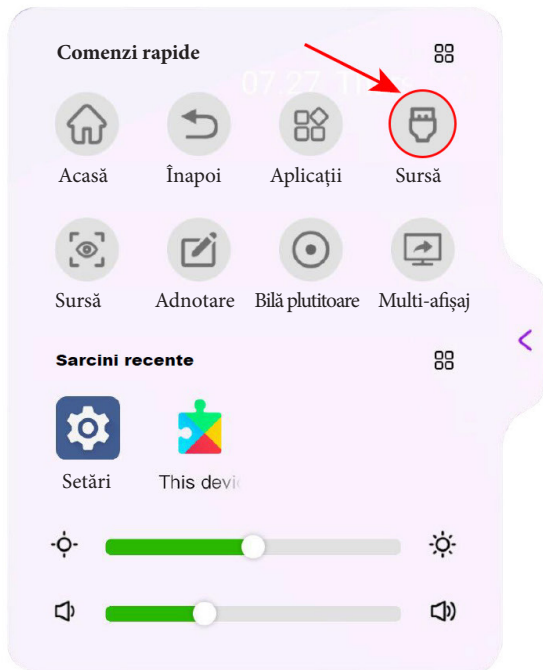

Porniți comutatorul de meniu lateral.

„Setări—Afișare—Porniți comutatorul de meniu lateral.” Meniul lateral poate fi afișat.

< Meniu lateral

Atingeți pictograma din partea stângă sau dreaptă a paginii de pornire, deschideți meniul lateral.

Aplicații recente

Gestionați aplicațiile de fundal.

Sursă semnal

Selectați canalul de semnal corespunzător.

Previzualizare

Puteți previzualiza diferitele surse de semnal prin fereastra de previzualizare a canalului.

Adnotare

Puteți scrie liber pe ecran.

Bila plutitoare

Bila plutitoare poate fi personalizată pentru a satisface nevoile de operare rapidă ale utilizatorilor.

Definiție personalizată

Afișaj multiplu

Funcția de extindere multi-ecran: Puteți reda ecranul aplicației pe ecran mare către alte afișaje prin proiecție cu fir. Suportă până la 3 ecrane pentru a afișa 3 aplicații diferite în același timp.