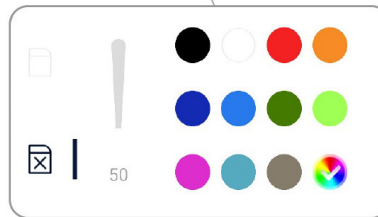

Aplicații

Afisează o listă de aplicații instalate

Tablă albă

- ①  Deschideți meniul tablei albe
- ②  Închideți aplicația curentă
- ③  Instrument de desen
- ④  Selectarea modului de ștergere și ștergerea plăcii
- ⑤  Măriți, micșorați și trageți zona selectată
- ⑥  Comutați între scrierea multiplă și scrierea simplă
- ⑦  Faceți clic pentru a șterge ecranul
- ⑧  Revenire la pasul anterior
- ⑨  Revenire la pasul următor
- ⑩  Instrumente-inclde Formă, Text, Formular, Mind, Puzzle, ecran divizat, Split+, Browser web, Imagine web, Video web, Reflector, Cronometru, Instrumente sticky curente și globale
- ⑪  Adăugați pagină
- ⑫  Comutare meniu stânga și dreapta jos

Meniu

- Deschide
- Salvează
- Partajează prin QR
- Fundal
- Email
- Mod Cooperare
- Adnotare
- Mai multe
- Despre

Stilou

Radieră

Mono

Multi

Instrumente

> Meniu lateral

Porniți comutatorul de meniu lateral.

„Setări—Afișare—Porniți comutatorul de meniu lateral.” Meniul lateral poate fi afișat.

< Meniu lateral

Atingeți pictograma din partea stângă sau dreaptă a paginii de pornire, deschideți meniul lateral.