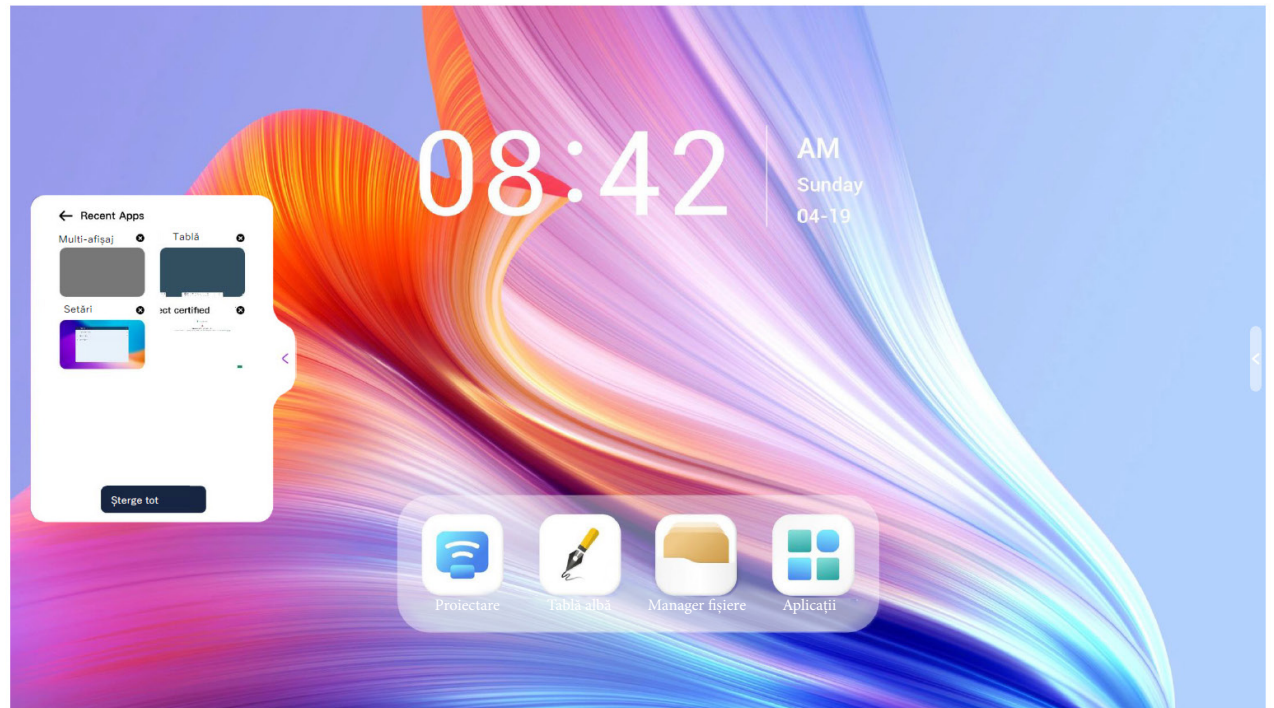

Aplicații

Afisează o listă de aplicații instalate

Tablă albă

- ①  Deschideți meniul tablei albe
- ②  Închideți aplicația curentă
- ③  Instrument de desen
- ④  Selectarea modului de ștergere și ștergerea plăcii
- ⑤  Măriți, micșorați și trageți zona selectată
- ⑥  Comutați între scrierea multiplă și scrierea simplă
- ⑦  Faceți clic pentru a șterge ecranul
- ⑧  Revenire la pasul anterior
- ⑨  Revenire la pasul următor
- ⑩  Instrumente-inclde Formă, Text, Formular, Mind, Puzzle, ecran divizat, Split+, Browser web, Imagine web, Video web, Reflector, Cronometru, Instrumente sticky curente și globale
- ⑪  Adăugați pagină
- ⑫  Comutare meniu stânga și dreapta jos

Porniți comutatorul de meniu lateral.

„Setări—Afișare—Porniți comutatorul de meniu lateral.” Meniul lateral poate fi afișat.

< Meniu lateral

Atingeți pictograma din partea stângă sau dreaptă a paginii de pornire, deschideți meniul lateral.

Aplicații recente

Gestionați aplicațiile de fundal.

Sursă semnal

Selectați canalul de semnal corespunzător.

Previzualizare

Puteți previzualiza diferitele surse de semnal prin fereastra de previzualizare a canalului.