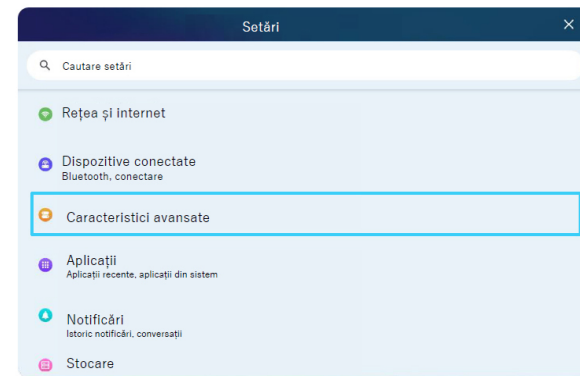

Porniți comutatorul de meniu lateral.

„Setări—Afișare—Porniți comutatorul de meniu lateral.” Meniul lateral poate fi afișat.

< Meniu lateral

Atingeți pictograma din partea stângă sau dreaptă a paginii de pornire, deschideți meniul lateral.

Aplicații recente

Gestionați aplicațiile de fundal.

Sursă semnal

Selectați canalul de semnal corespunzător.

Previzualizare

Puteți previzualiza diferitele surse de semnal prin fereastra de previzualizare a canalului.

Adnotare

Puteți scrie liber pe ecran.

Bila plutitoare

Bila plutitoare poate fi personalizată pentru a satisface nevoile de operare rapidă ale utilizatorilor.

Definiție personalizată

Afișaj multiplu

Funcția de extindere multi-ecran: Puteți reda ecranul aplicației pe ecran mare către alte afișaje prin proiecție cu fir. Suportă până la 3 ecrane pentru a afișa 3 aplicații diferite în același timp.

Funcții avansate

Există două moduri de pagină principală de selectat.

„Pagina principală—Setări—Funcții avansate—Selectați modul paginii principale” pot fi setate pagina principală normală și pagina principală Google.