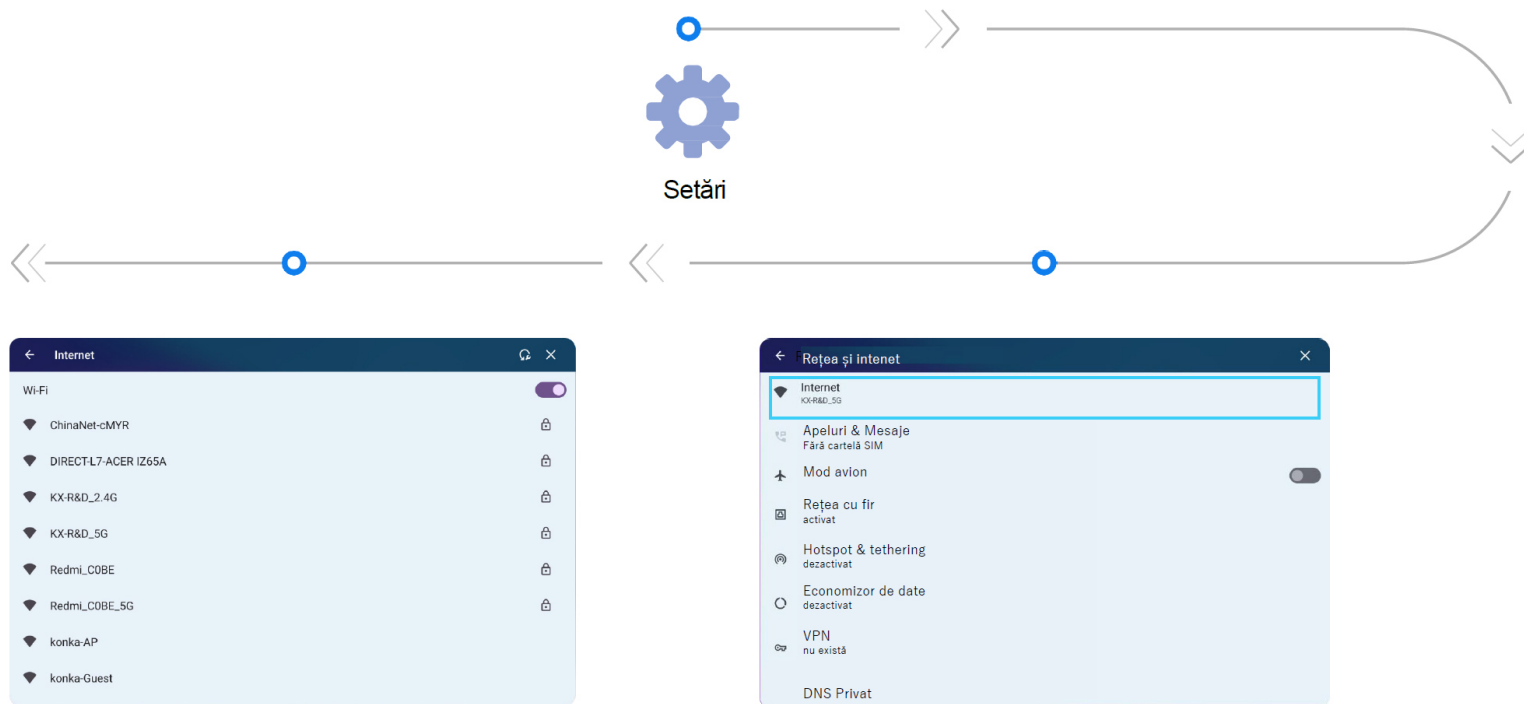

Aplicații recente

Gestionați aplicațiile de fundal.

Sursă semnal

Selectați canalul de semnal corespunzător.

Previzualizare

Puteți previzualiza diferitele surse de semnal prin fereastra de previzualizare a canalului.

Funcții avansate

Există două moduri de pagină principală de selectat.

„Pagina principală—Setări—Funcții avansate—Selectați modul paginii principale” pot fi setate pagina principală normală și pagina principală Google.

Setări rețea-WiFi

„Pagina principală—Setări—Rețea—Rețea wireless” poate fi setat WiFi.

Setări rețea-Rețea cu fir

„Pagina principală—Setări—Rețea—Rețea cu fir” poate fi setată Rețeaua cu fir.

Setări rețea-Punct de acces WiFi