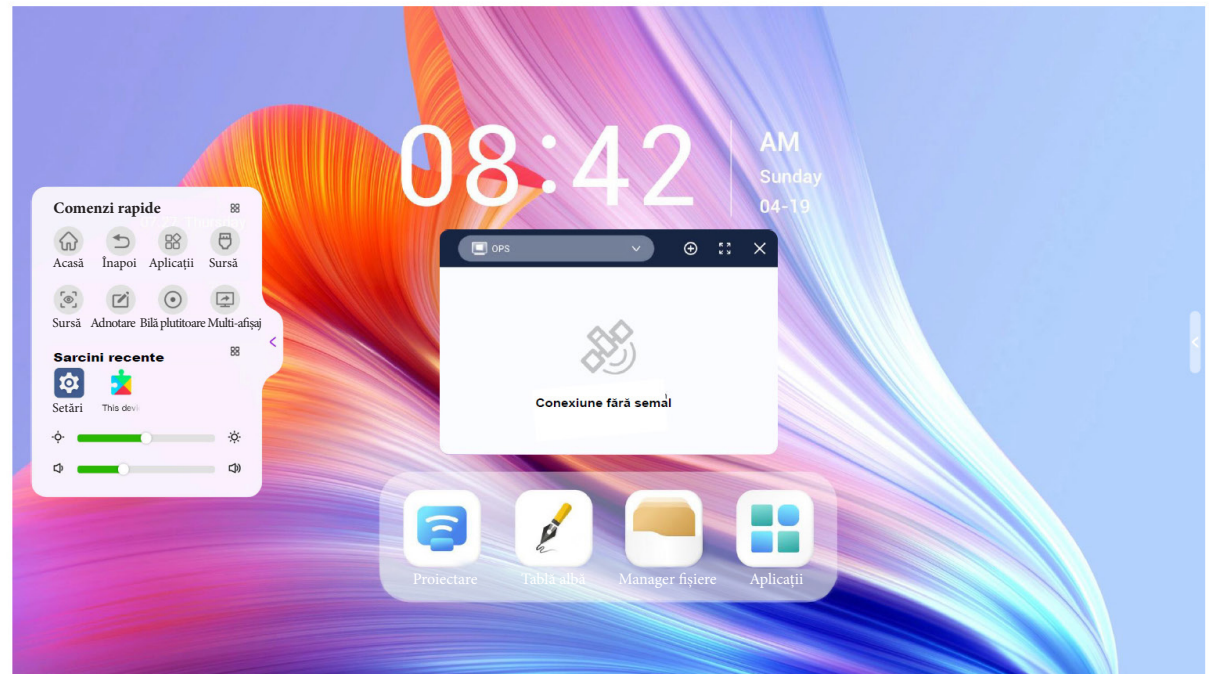

Aplicații

Afisează o listă de aplicații instalate

Tablă albă

- ①  Deschideți meniul tablei albe
- ②  Închideți aplicația curentă
- ③  Instrument de desen
- ④  Selectarea modului de ștergere și ștergerea plăcii
- ⑤  Măriți, micșorați și trageți zona selectată
- ⑥  Comutați între scrierea multiplă și scrierea simplă
- ⑦  Faceți clic pentru a șterge ecranul
- ⑧  Revenire la pasul anterior
- ⑨  Revenire la pasul următor
- ⑩  Instrumente-inclde Formă, Text, Formular, Mind, Puzzle, ecran divizat, Split+, Browser web, Imagine web, Video web, Reflector, Cronometru, Instrumente sticky curente și globale
- ⑪  Adăugați pagină
- ⑫  Comutare meniu stânga și dreapta jos

Porniți comutatorul de meniu lateral.

„Setări—Afișare—Porniți comutatorul de meniu lateral.” Meniul lateral poate fi afișat.

< Meniu lateral

Atingeți pictograma din partea stângă sau dreaptă a paginii de pornire, deschideți meniul lateral.

Aplicații recente

Gestionați aplicațiile de fundal.

Sursă semnal

Selectați canalul de semnal corespunzător.

Previzualizare

Puteți previzualiza diferitele surse de semnal prin fereastra de previzualizare a canalului.

Adnotare

Puteți scrie liber pe ecran.

Bila plutitoare

Bila plutitoare poate fi personalizată pentru a satisface nevoile de operare rapidă ale utilizatorilor.

Definiție personalizată

Afișaj multiplu

Funcția de extindere multi-ecran: Puteți reda ecranul aplicației pe ecran mare către alte afișaje prin proiecție cu fir. Suportă până la 3 ecrane pentru a afișa 3 aplicații diferite în același timp.