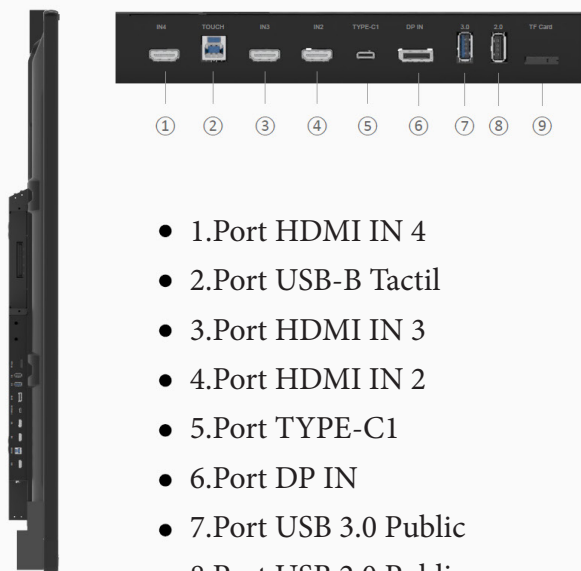

CUPRINS

Pagina principală

Detalii hardware	1
Pagina principală	3
Tablă albă	4
Meniu lateral	6
Aplicații recente	8
Sursă de semnal	9
Previzualizare sursă	10
Adnotare	11
Bila plutitoare	12
Afișaj multiplu	13

Funcții avansate

14

Setări de rețea

WiFi	15
Rețea cu fir	16
Hotspot WiFi	17

Accesorii opționale

Telecomandă	18
-------------	----

Detalii hardware

1. Vedere din față

① ② ③ ④ ⑤ ⑥

⑦

- 1.Port TYPE-C
- 2.Port USB 3.0 Public
- 3.Port USB 3.0 Public
- 4.Port USB 3.0 Public
- 5.Port USB-B Tactil
- 6.Port HDMI IN 1
- 7.Buton de pornire

2. Vedere din dreapta

- ①
②
- 1.Comutator de alimentare AC
 - 2.Intrare cablu de alimentare

Detalii hardware

3.Vedere din stânga

- 1.Port HDMI IN 4
- 2.Port USB-B Tactil
- 3.Port HDMI IN 3
- 4.Port HDMI IN 2
- 5.Port TYPE-C1
- 6.Port DP IN
- 7.Port USB 3.0 Public
- 8.Port USB 2.0 Public
- 9.Slot card Micro-SD (TF)