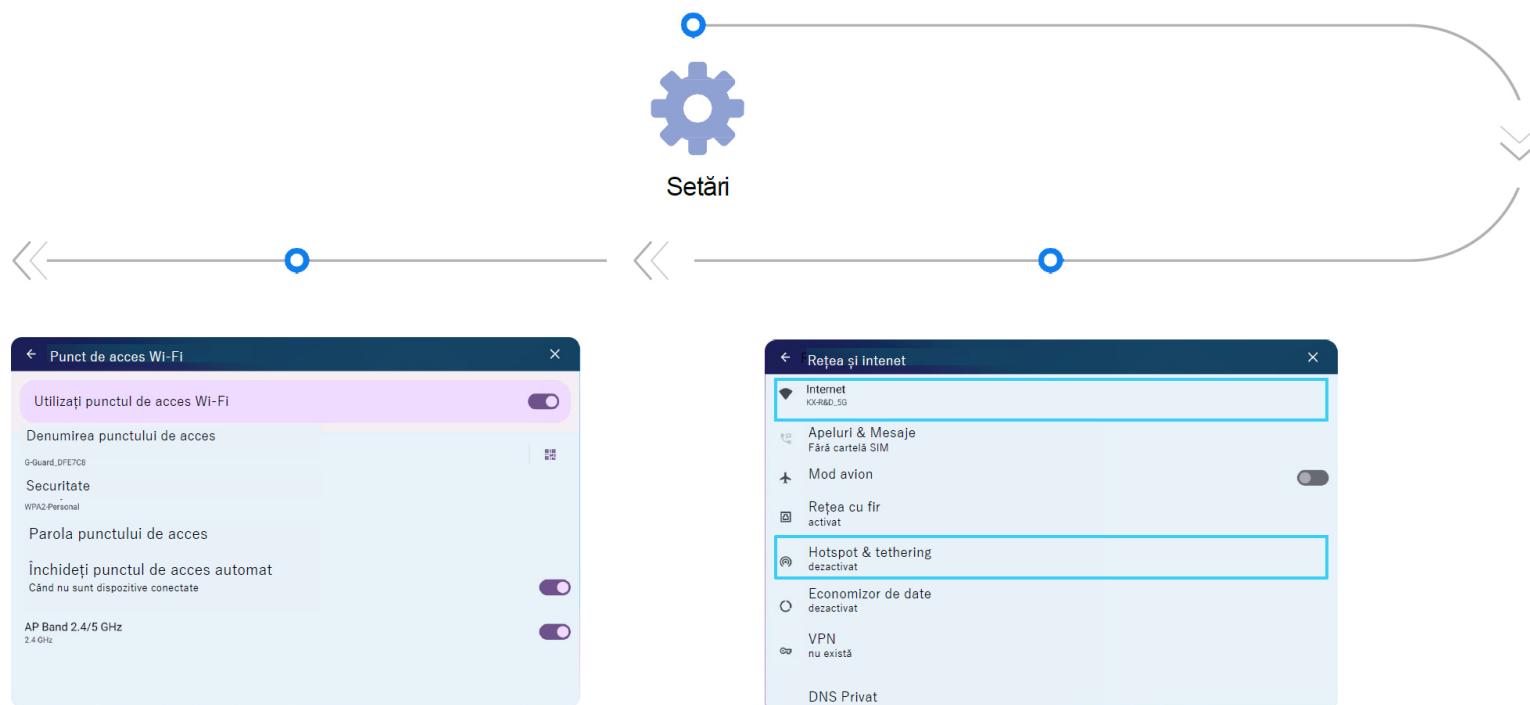

Funcții avansate

Există două moduri de pagină principală de selectat.

„Pagina principală—Setări—Funcții avansate—Selectați modul paginii principale” pot fi setate pagina principală normală și pagina principală Google.

Setări rețea-WiFi

„Pagina principală—Setări—Rețea—Rețea wireless” poate fi setat WiFi.

Setări rețea-Rețea cu fir

„Pagina principală—Setări—Rețea—Rețea cu fir” poate fi setată Rețeaua cu fir.

Setări rețea-Punct de acces WiFi

„Pagina principală—Setări—Rețea—Setați punct de acces” poate fi setat Hotspot WiFi.

Accesorii opționale

Telecomandă