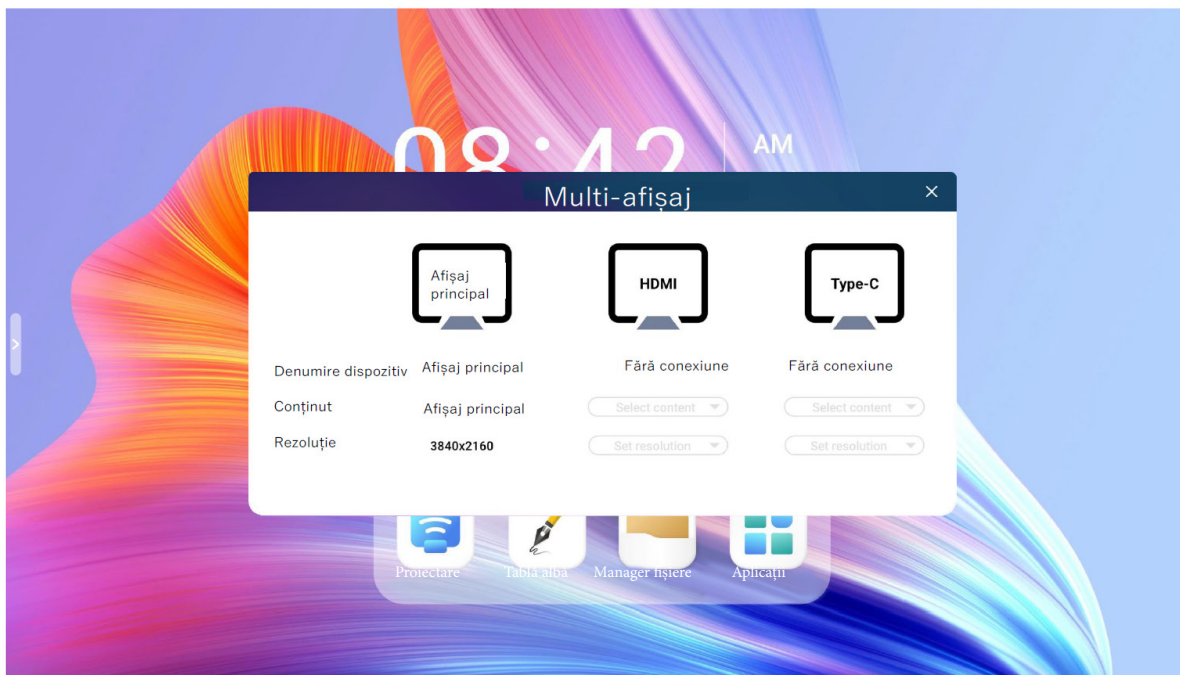

Porniți comutatorul de meniu lateral.

„Setări—Afișare—Porniți comutatorul de meniu lateral.” Meniul lateral poate fi afișat.

< Meniu lateral

Atingeți pictograma din partea stângă sau dreaptă a paginii de pornire, deschideți meniul lateral.

Aplicații recente

Gestionați aplicațiile de fundal.

Sursă semnal

Selectați canalul de semnal corespunzător.

Previzualizare

Puteți previzualiza diferitele surse de semnal prin fereastra de previzualizare a canalului.

Adnotare

Puteți scrie liber pe ecran.

Bila plutitoare

Bila plutitoare poate fi personalizată pentru a satisface nevoile de operare rapidă ale utilizatorilor.

Definiție personalizată

Afișaj multiplu

Funcția de extindere multi-ecran: Puteți reda ecranul aplicației pe ecran mare către alte afișaje prin proiecție cu fir. Suportă până la 3 ecrane pentru a afișa 3 aplicații diferite în același timp.

Funcții avansate

Există două moduri de pagină principală de selectat.

„Pagina principală—Setări—Funcții avansate—Selectați modul paginii principale” pot fi setate pagina principală normală și pagina principală Google.