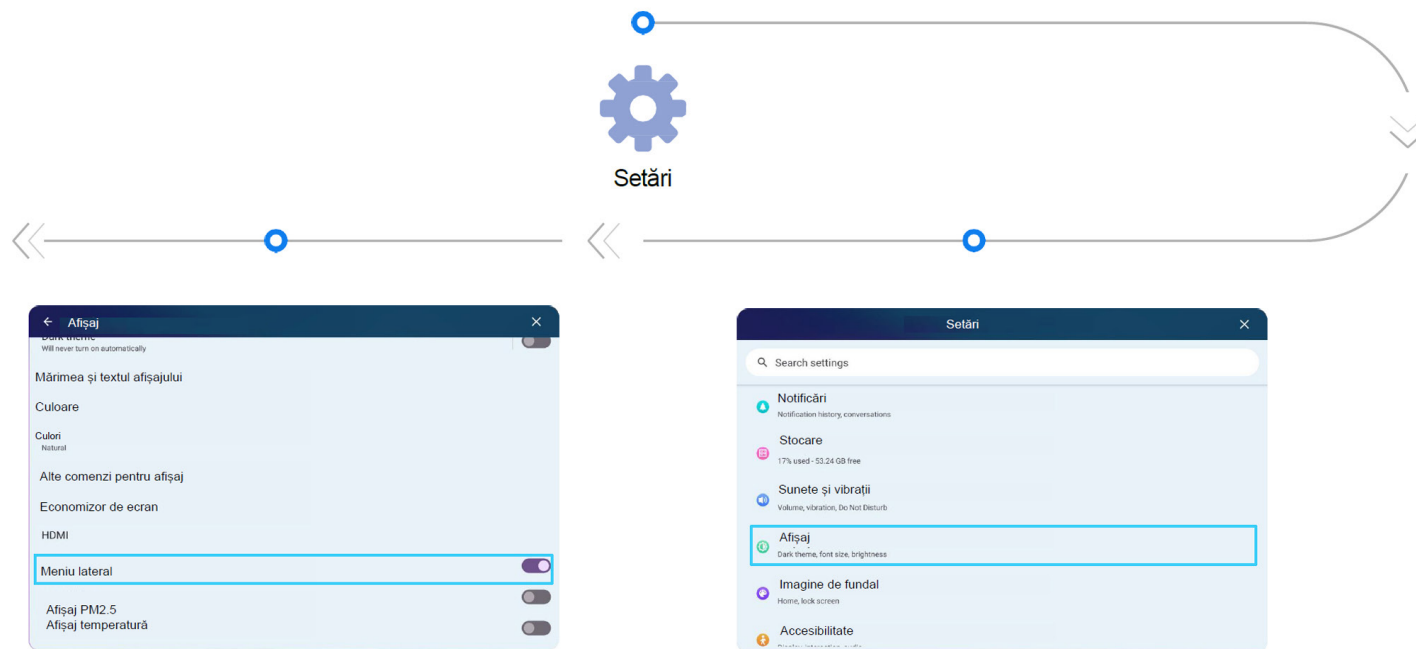

Aplicații

Afisează o listă de aplicații instalate

Tablă albă

- ①  Deschideți meniul tablei albe
- ②  Închideți aplicația curentă
- ③  Instrument de desen
- ④  Selectarea modului de ștergere și ștergerea plăcii
- ⑤  Măriți, micșorați și trageți zona selectată
- ⑥  Comutați între scrierea multiplă și scrierea simplă
- ⑦  Faceți clic pentru a șterge ecranul
- ⑧  Revenire la pasul anterior
- ⑨  Revenire la pasul următor
- ⑩  Instrumente-inclde Formă, Text, Formular, Mind, Puzzle, ecran divizat, Split+, Browser web, Imagine web, Video web, Reflector, Cronometru, Instrumente sticky curente și globale
- ⑪  Adăugați pagină
- ⑫  Comutare meniu stânga și dreapta jos

Meniu

- Deschide
- Salvează
- Partajează prin QR
- Fundal
- Email
- Mod Cooperare
- Adnotare
- Mai multe
- Despre

Stilou

Radieră

Mono

Multi

Instrumente

> Meniu lateral

Porniți comutatorul de meniu lateral.

„Setări—Afișare—Porniți comutatorul de meniu lateral.” Meniul lateral poate fi afișat.

< Meniu lateral

Atingeți pictograma din partea stângă sau dreaptă a paginii de pornire, deschideți meniul lateral.