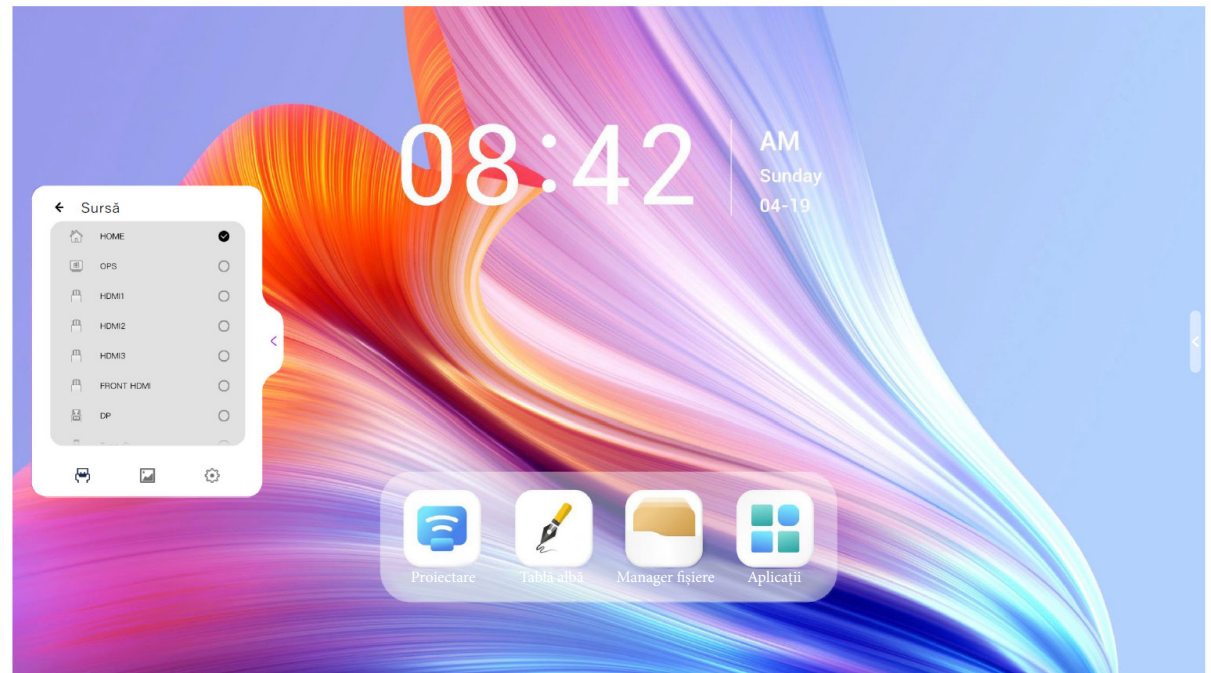

Porniți comutatorul de meniu lateral.

„Setări—Afișare—Porniți comutatorul de meniu lateral.” Meniul lateral poate fi afișat.

< Meniu lateral

Atingeți pictograma din partea stângă sau dreaptă a paginii de pornire, deschideți meniul lateral.

Aplicații recente

Gestionați aplicațiile de fundal.

Sursă semnal

Selectați canalul de semnal corespunzător.

Previzualizare

Puteți previzualiza diferitele surse de semnal prin fereastra de previzualizare a canalului.

Adnotare

Puteți scrie liber pe ecran.

Bila plutitoare

Bila plutitoare poate fi personalizată pentru a satisface nevoile de operare rapidă ale utilizatorilor.

Definiție personalizată

Afișaj multiplu

Funcția de extindere multi-ecran: Puteți reda ecranul aplicației pe ecran mare către alte afișaje prin proiecție cu fir. Suportă până la 3 ecrane pentru a afișa 3 aplicații diferite în același timp.