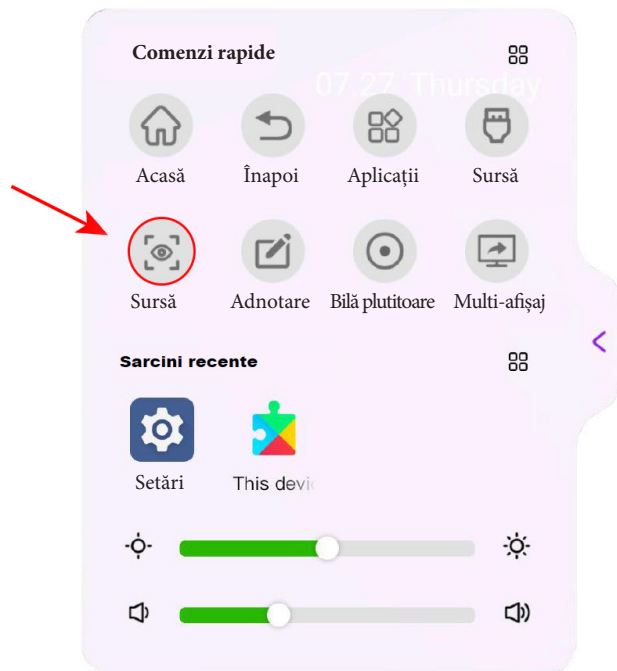

Porniți comutatorul de meniu lateral.

„Setări—Afișare—Porniți comutatorul de meniu lateral.” Meniul lateral poate fi afișat.

< Meniu lateral

Atingeți pictograma din partea stângă sau dreaptă a paginii de pornire, deschideți meniul lateral.

Aplicații recente

Gestionați aplicațiile de fundal.

Sursă semnal

Selectați canalul de semnal corespunzător.

Previzualizare

Puteți previzualiza diferitele surse de semnal prin fereastra de previzualizare a canalului.

Adnotare

Puteți scrie liber pe ecran.

Bila plutitoare

Bila plutitoare poate fi personalizată pentru a satisface nevoile de operare rapidă ale utilizatorilor.

Definiție personalizată

Afișaj multiplu

Funcția de extindere multi-ecran: Puteți reda ecranul aplicației pe ecran mare către alte afișaje prin proiecție cu fir. Suportă până la 3 ecrane pentru a afișa 3 aplicații diferite în același timp.