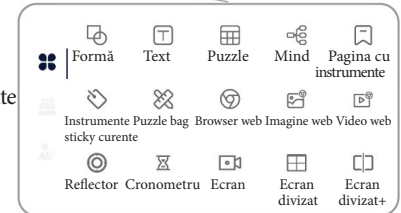

Manager de fișiere

Acces rapid la managerul de fișiere pentru a găsi fișierele salvate.

Proiectare

Sfat: dispozitivul trebuie să fie conectat la hotspotul trimis de panoul inteligent de conferință.

Proiectează conținutul de pe dispozitivele mobile pe ecranul tactil, inclusiv telefoane mobile, tablete și laptopuri.

Aplicații

Afisează o listă de aplicații instalate

Tablă albă

- ①  Deschideți meniul tablei albe
- ②  Închideți aplicația curentă
- ③  Instrument de desen
- ④  Selectarea modului de ștergere și ștergerea plăcii
- ⑤  Măriți, micșorați și trageți zona selectată
- ⑥  Comutați între scrierea multiplă și scrierea simplă
- ⑦  Faceți clic pentru a șterge ecranul
- ⑧  Revenire la pasul anterior
- ⑨  Revenire la pasul următor
- ⑩  Instrumente-inclde Formă, Text, Formular, Mind, Puzzle, ecran divizat, Split+, Browser web, Imagine web, Video web, Reflector, Cronometru, Instrumente sticky curente și globale
- ⑪  Adăugați pagină
- ⑫  Comutare meniu stânga și dreapta jos

Meniu

- Deschide
- Salvează
- Partajează prin QR
- Fundal
- Email
- Mod Cooperare
- Adnotare
- Mai multe
- Despre

Stilou

Radieră

Mono

Multi

Instrumente

> Meniu lateral

Porniți comutatorul de meniu lateral.

„Setări—Afișare—Porniți comutatorul de meniu lateral.” Meniul lateral poate fi afișat.

< Meniu lateral

Atingeți pictograma din partea stângă sau dreaptă a paginii de pornire, deschideți meniul lateral.