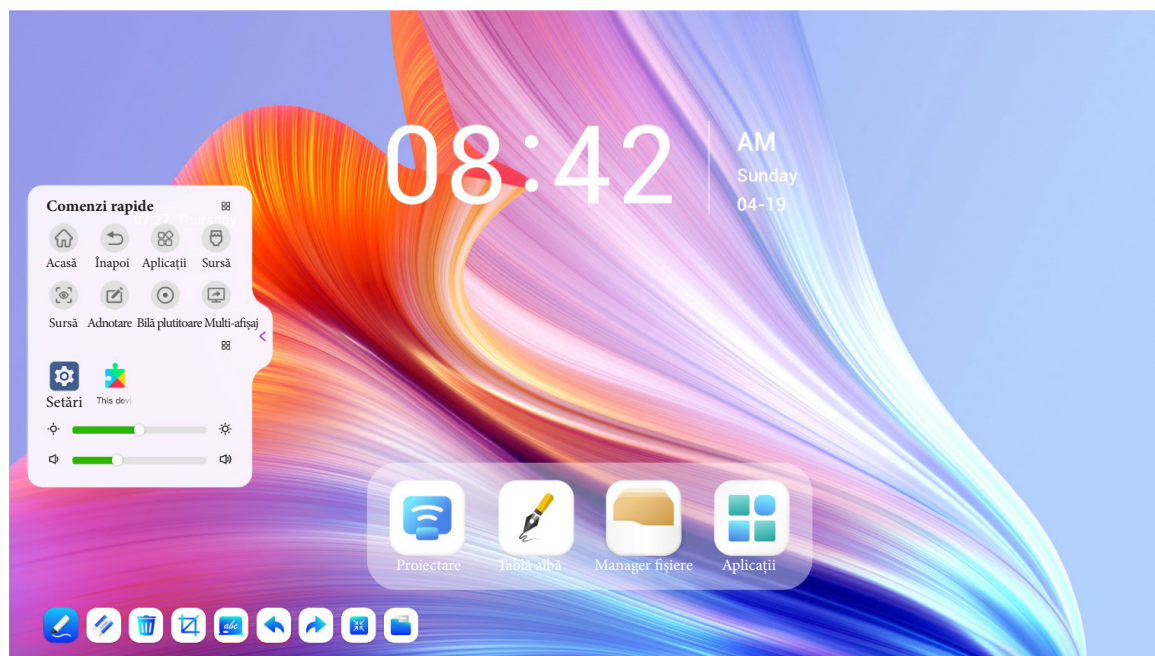

Porniți comutatorul de meniu lateral.

„Setări—Afișare—Porniți comutatorul de meniu lateral.” Meniul lateral poate fi afișat.

< Meniu lateral

Atingeți pictograma din partea stângă sau dreaptă a paginii de pornire, deschideți meniul lateral.

Aplicații recente

Gestionați aplicațiile de fundal.

Sursă semnal

Selectați canalul de semnal corespunzător.

Previzualizare

Puteți previzualiza diferitele surse de semnal prin fereastra de previzualizare a canalului.

Adnotare

Puteți scrie liber pe ecran.

Bila plutitoare

Bila plutitoare poate fi personalizată pentru a satisface nevoile de operare rapidă ale utilizatorilor.

Definiție personalizată

Afișaj multiplu

Funcția de extindere multi-ecran: Puteți reda ecranul aplicației pe ecran mare către alte afișaje prin proiecție cu fir. Suportă până la 3 ecrane pentru a afișa 3 aplicații diferite în același timp.