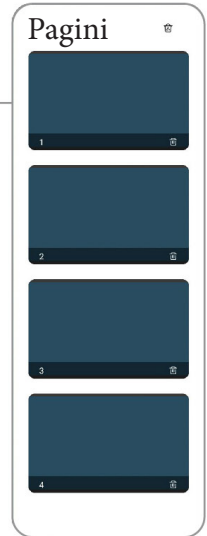

Meniu

- Deschide
- Salvează
- Partajează prin QR
- Fundal
- Email
- Mod Cooperare
- Adnotare
- Mai multe
- Despre