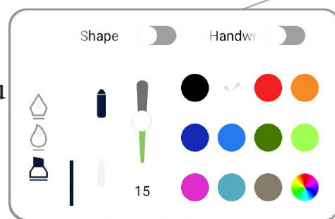

Meniu

- Deschide
- Salvează
- Partajează prin QR
- Fundal
- Email
- Mod Cooperare
- Adnotare
- Mai multe
- Despre

Stilou

Radieră

Mono

Multi

Instrumente