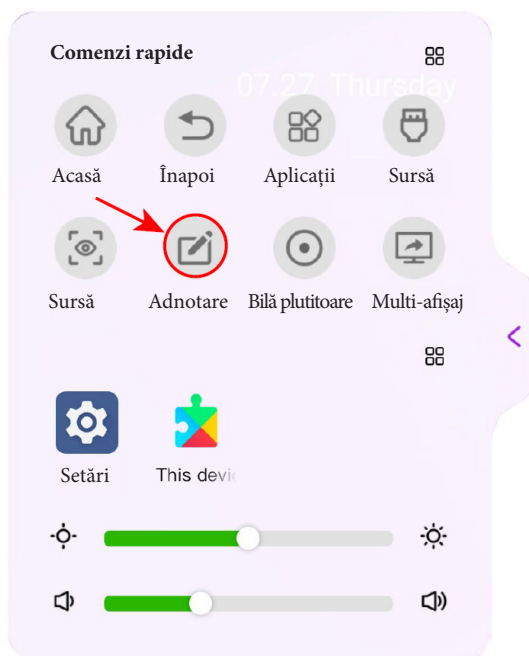

Aplicații

Afisează o listă de aplicații instalate

Tablă albă

- ①  Deschideți meniul tablei albe
- ②  Închideți aplicația curentă
- ③  Instrument de desen
- ④  Selectarea modului de ștergere și ștergerea plăcii
- ⑤  Măriți, micșorați și trageți zona selectată
- ⑥  Comutați între scrierea multiplă și scrierea simplă
- ⑦  Faceți clic pentru a șterge ecranul
- ⑧  Revenire la pasul anterior
- ⑨  Revenire la pasul următor
- ⑩  Instrumente-inclde Formă, Text, Formular, Mind, Puzzle, ecran divizat, Split+, Browser web, Imagine web, Video web, Reflector, Cronometru, Instrumente sticky curente și globale
- ⑪  Adăugați pagină
- ⑫  Comutare meniu stânga și dreapta jos

Porniți comutatorul de meniu lateral.

„Setări—Afișare—Porniți comutatorul de meniu lateral.” Meniul lateral poate fi afișat.

< Meniu lateral

Atingeți pictograma din partea stângă sau dreaptă a paginii de pornire, deschideți meniul lateral.

Aplicații recente

Gestionați aplicațiile de fundal.

Sursă semnal

Selectați canalul de semnal corespunzător.

Previzualizare

Puteți previzualiza diferitele surse de semnal prin fereastra de previzualizare a canalului.

Adnotare

Puteți scrie liber pe ecran.

Bila plutitoare

Bila plutitoare poate fi personalizată pentru a satisface nevoile de operare rapidă ale utilizatorilor.

Definiție personalizată

Afișaj multiplu

Funcția de extindere multi-ecran: Puteți reda ecranul aplicației pe ecran mare către alte afișaje prin proiecție cu fir. Suportă până la 3 ecrane pentru a afișa 3 aplicații diferite în același timp.