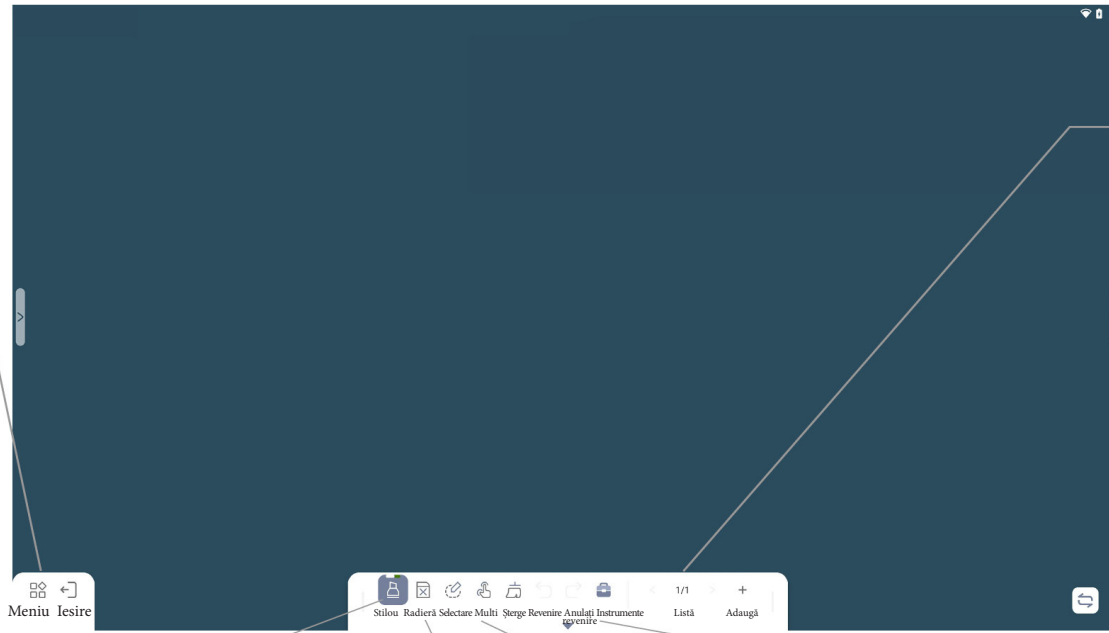

Meniu

- Deschide
- Salvează
- Partajează prin QR
- Fundal
- Email
- Mod Cooperare
- Adnotare
- Mai multe
- Despre