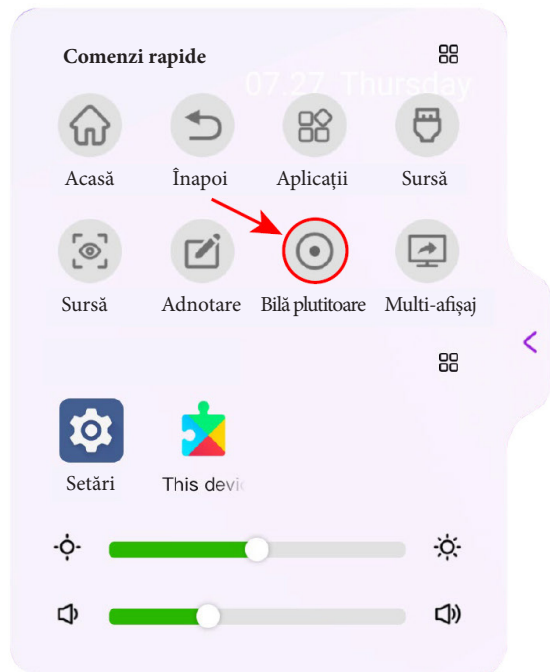

Porniți comutatorul de meniu lateral.

„Setări—Afișare—Porniți comutatorul de meniu lateral.” Meniul lateral poate fi afișat.

< Meniu lateral

Atingeți pictograma din partea stângă sau dreaptă a paginii de pornire, deschideți meniul lateral.

Aplicații recente

Gestionați aplicațiile de fundal.

Sursă semnal

Selectați canalul de semnal corespunzător.

Previzualizare

Puteți previzualiza diferitele surse de semnal prin fereastra de previzualizare a canalului.

Adnotare

Puteți scrie liber pe ecran.

Bila plutitoare

Bila plutitoare poate fi personalizată pentru a satisface nevoile de operare rapidă ale utilizatorilor.

Definiție personalizată

Afișaj multiplu

Funcția de extindere multi-ecran: Puteți reda ecranul aplicației pe ecran mare către alte afișaje prin proiecție cu fir. Suportă până la 3 ecrane pentru a afișa 3 aplicații diferite în același timp.

Funcții avansate

Există două moduri de pagină principală de selectat.

„Pagina principală—Setări—Funcții avansate—Selectați modul paginii principale” pot fi setate pagina principală normală și pagina principală Google.