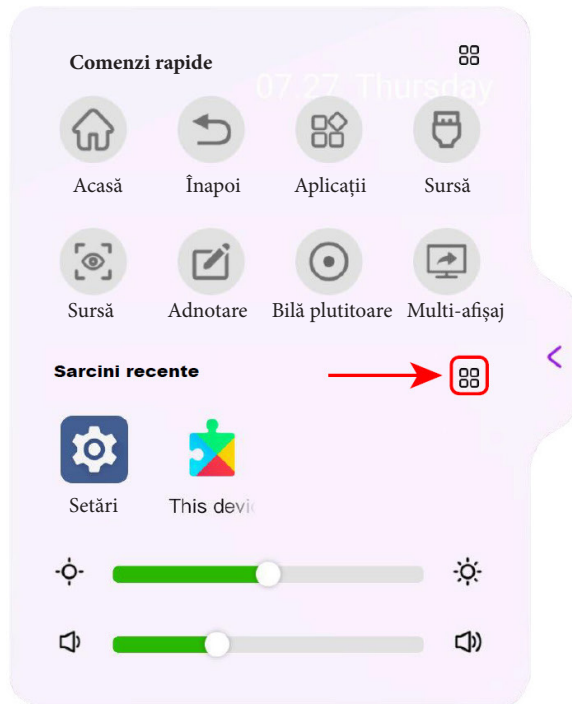

Aplicații

Afisează o listă de aplicații instalate

Tablă albă

- ①  Deschideți meniul tablei albe
- ②  Închideți aplicația curentă
- ③  Instrument de desen
- ④  Selectarea modului de ștergere și ștergerea plăcii
- ⑤  Măriți, micșorați și trageți zona selectată
- ⑥  Comutați între scrierea multiplă și scrierea simplă
- ⑦  Faceți clic pentru a șterge ecranul
- ⑧  Revenire la pasul anterior
- ⑨  Revenire la pasul următor
- ⑩  Instrumente-inclde Formă, Text, Formular, Mind, Puzzle, ecran divizat, Split+, Browser web, Imagine web, Video web, Reflector, Cronometru, Instrumente sticky curente și globale
- ⑪  Adăugați pagină
- ⑫  Comutare meniu stânga și dreapta jos

Meniu

- Deschide
- Salvează
- Partajează prin QR
- Fundal
- Email
- Mod Cooperare
- Adnotare
- Mai multe
- Despre

Stilou

Radieră

Mono

Multi

Instrumente

> Meniu lateral

Porniți comutatorul de meniu lateral.

„Setări—Afișare—Porniți comutatorul de meniu lateral.” Meniul lateral poate fi afișat.

< Meniu lateral

Atingeți pictograma din partea stângă sau dreaptă a paginii de pornire, deschideți meniul lateral.

Aplicații recente

Gestionați aplicațiile de fundal.

Sursă semnal

Selectați canalul de semnal corespunzător.

Previzualizare

Puteți previzualiza diferitele surse de semnal prin fereastra de previzualizare a canalului.