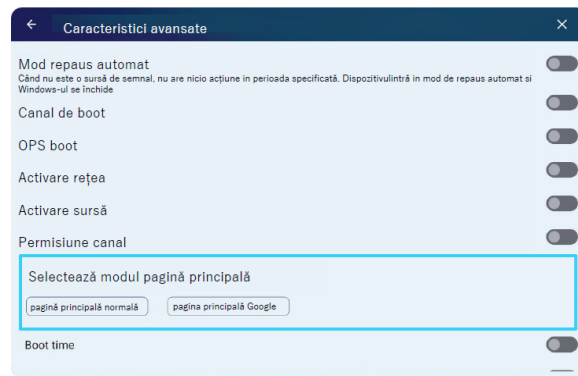

Aplicații recente

Gestionați aplicațiile de fundal.

Sursă semnal

Selectați canalul de semnal corespunzător.

Previzualizare

Puteți previzualiza diferitele surse de semnal prin fereastra de previzualizare a canalului.

Adnotare

Puteți scrie liber pe ecran.

Bila plutitoare

Bila plutitoare poate fi personalizată pentru a satisface nevoile de operare rapidă ale utilizatorilor.

Definiție personalizată

Afișaj multiplu

Funcția de extindere multi-ecran: Puteți reda ecranul aplicației pe ecran mare către alte afișaje prin proiecție cu fir. Suportă până la 3 ecrane pentru a afișa 3 aplicații diferite în același timp.

Funcții avansate

Există două moduri de pagină principală de selectat.

„Pagina principală—Setări—Funcții avansate—Selectați modul paginii principale” pot fi setate pagina principală normală și pagina principală Google.