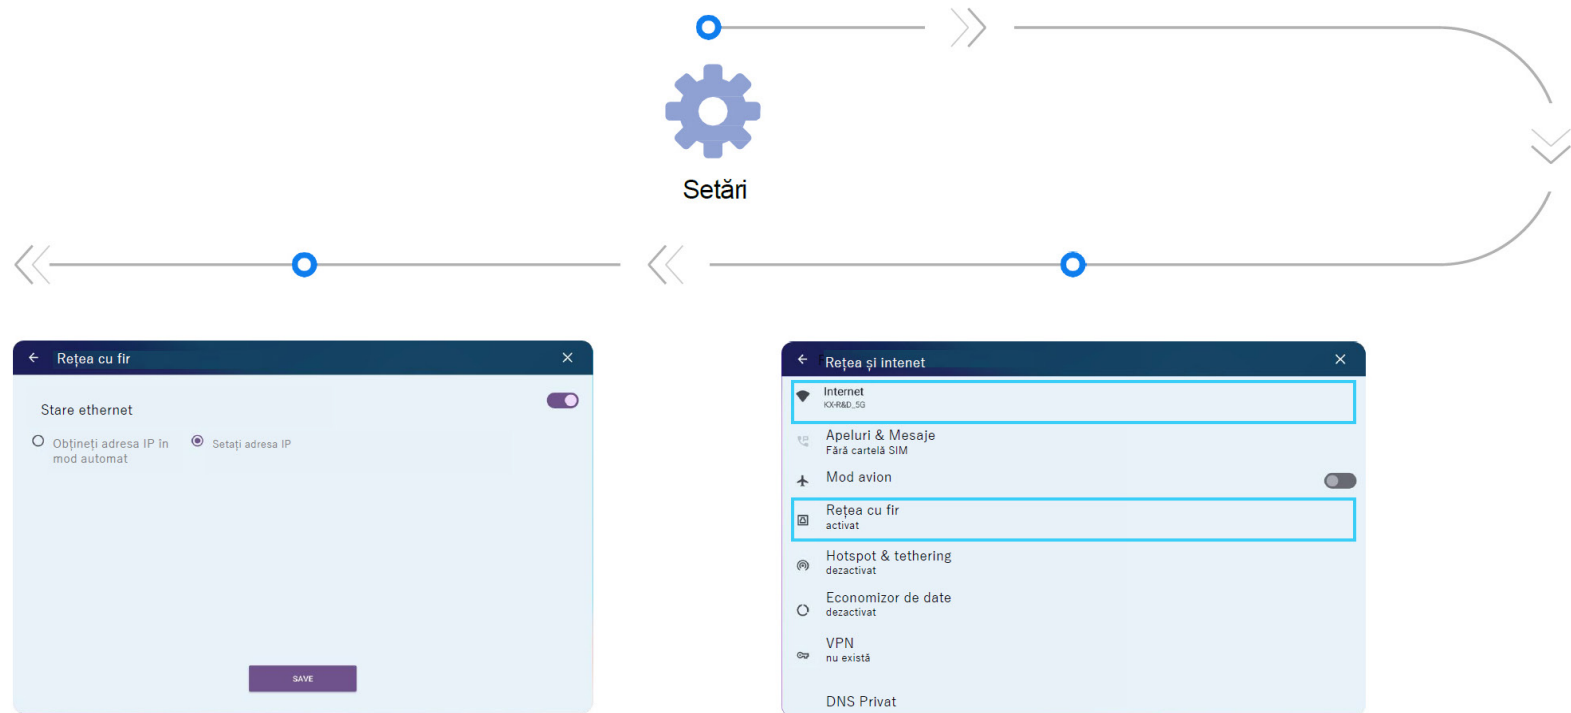

Funcții avansate

Există două moduri de pagină principală de selectat.

„Pagina principală—Setări—Funcții avansate—Selectați modul paginii principale” pot fi setate pagina principală normală și pagina principală Google.

Setări rețea-WiFi

„Pagina principală—Setări—Rețea—Rețea wireless” poate fi setat WiFi.

Setări rețea-Rețea cu fir

„Pagina principală—Setări—Rețea—Rețea cu fir” poate fi setată Rețeaua cu fir.

Setări rețea-Punct de acces WiFi