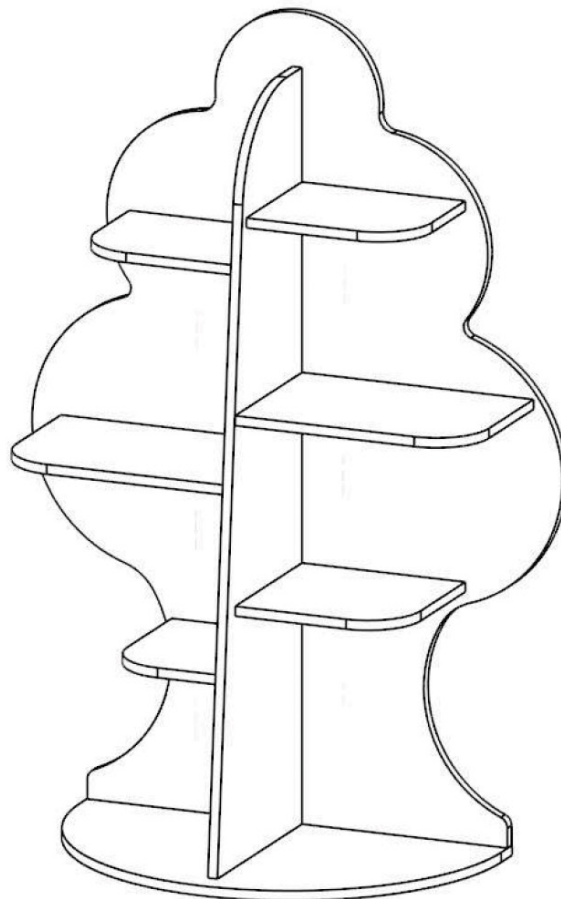

EURODIDACTICA

SCHIȚĂ DE MONTAJ

ETAJERĂ ARBORE

www.eurodidactica.ro

① x1
1482x1010 mm

② x1
1382x380 mm

③ x1
311x250 mm

⑥ x1
311x250 mm

④ x1
441x300 mm

⑦ x1
441x300 mm

⑤ x1
230x300 mm

⑧ x1
311x300 mm

⑨ x1
802x450 mm

Accesorii

⑩ $\phi 7 \times 50$ mm
x23

⑪ x1

⑫ $\phi 7 \times 42$ mm
x12

⑬ $\phi 16 \times 12$ mm
x12

⑭ x12

⑮ $\phi 8 \times 30$ mm
x18

⑯ x5

⑰ x2

⑱ $\phi 8 \times 55$ mm
x2

⑲ 5x70 mm
x2

⑳ 4x16 mm
x10

㉑ 3x25 mm
x4

Pasul 1

Pasul 2

Pasul 3