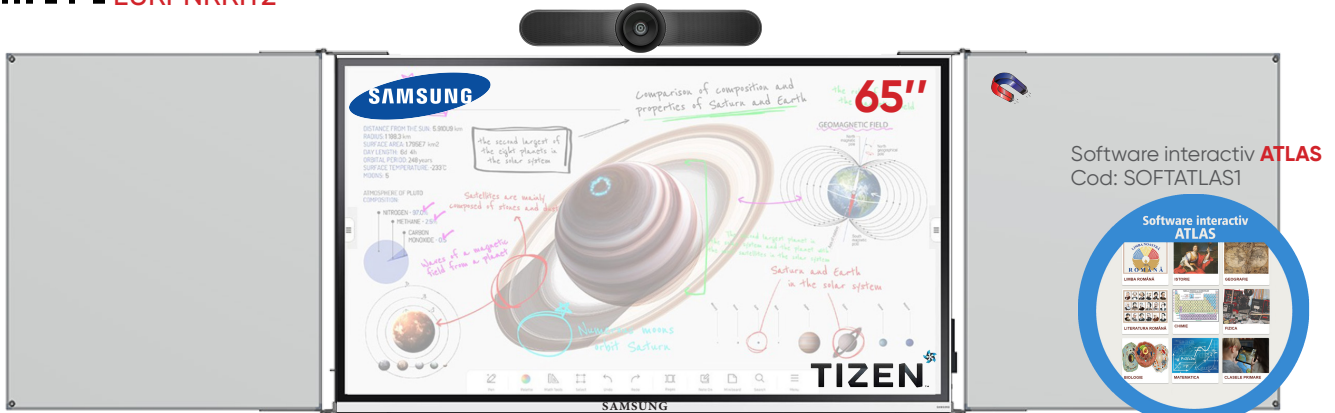

Pachet PNRR 2

Săli de clasă - Echipament IT

Preț Pachet
20.650 lei fără TVA
Număr referință SEAP
EURPNRRIT2

Webcam
Cod: WEBCAMRR

Cod: MISAM65 - Display interactiv Samsung Flip Pro 65"
Cod: MIEURSP65TRIP - Suport pentru display interactiv de 65"

Laptop
Cod: LAPDELLI3EDU