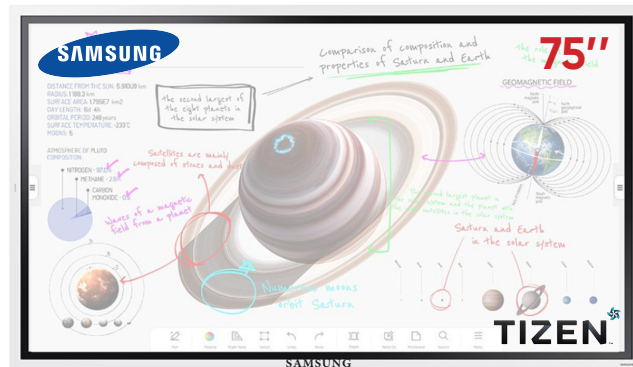

Pachet PNRR 4

Săli de clasă - Echipament IT

Preț Pachet
21.225 lei fără TVA
Număr referință SEAP
EURPNRRIT4

Webcam
Cod: WEBCAMRR

Cod: MISAM75 - Display interactiv Samsung Flip Pro 75"

Software interactiv **ATLAS**
Cod: SOFTATLAS1